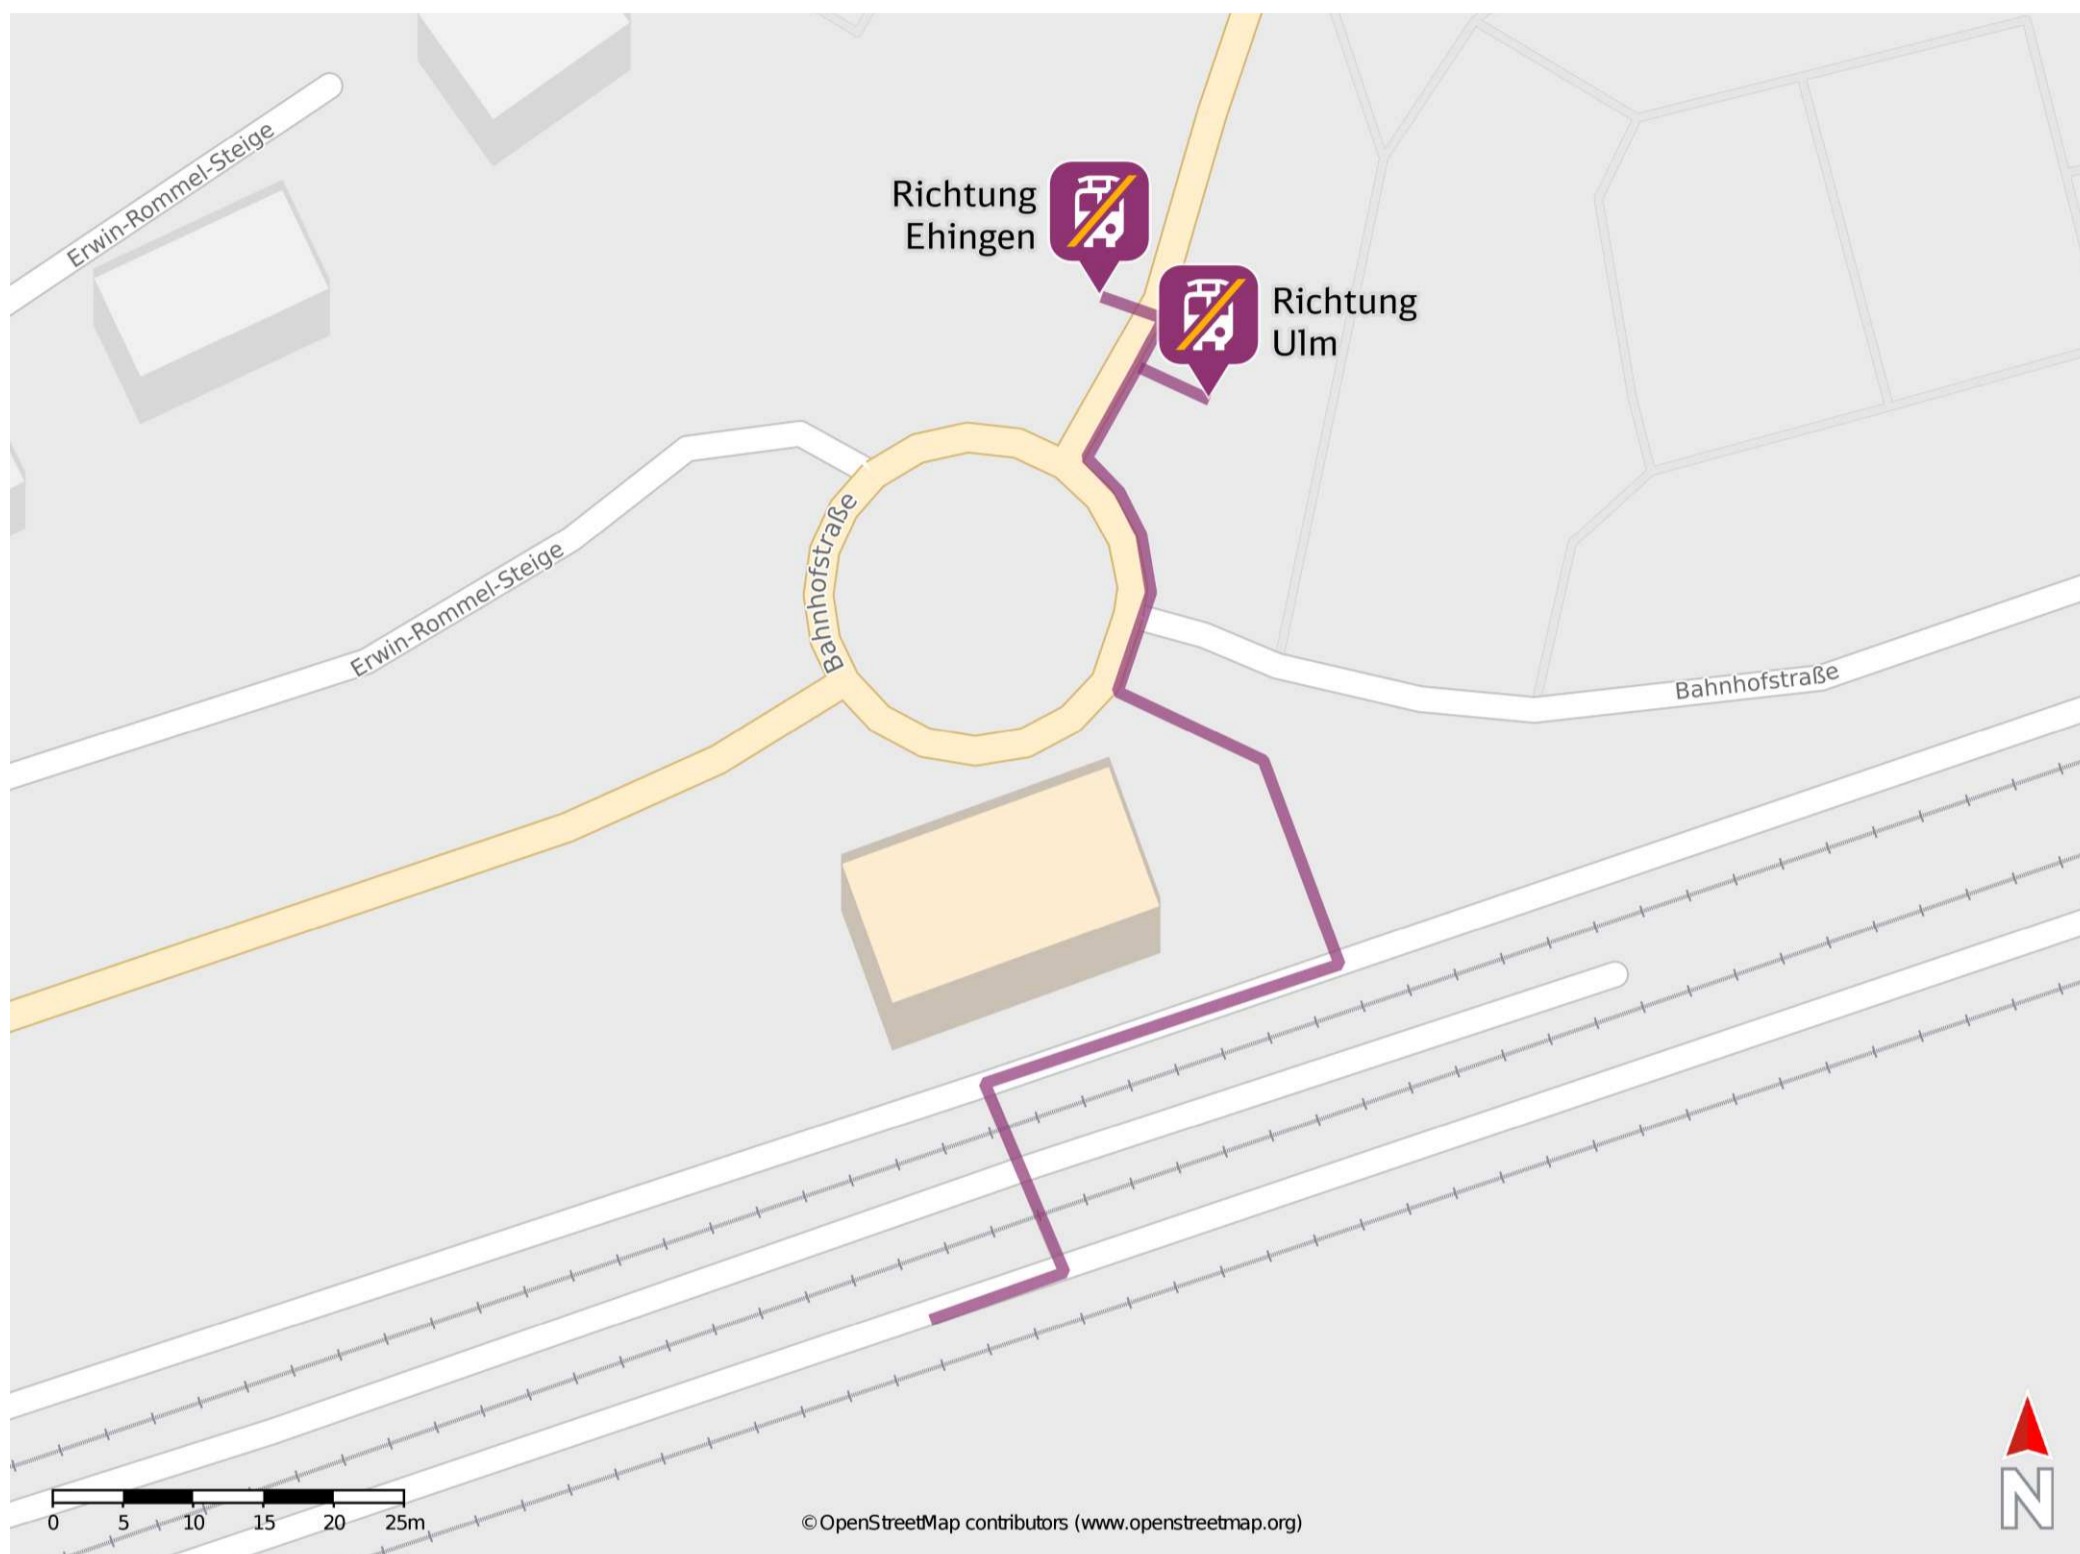

## Herrlingen

### Wegbeschreibung Schienenersatzverkehr \*

Verlassen Sie den Bahnsteig und begeben Sie sich vor das Bahnhofsgebäude. Überqueren Sie die Bahnhofstraße. Die Ersatzhaltestelle befinden sich rechts bzw. links vom Kreisverkehr.

Ersatzhaltestelle Richtung Ebingen

Ersatzhaltestelle Richtung Ulm

\* Fahrradmitnahme im Schienenersatzverkehr nur begrenzt möglich. Im QR Code sind die Koordinaten der Ersatzhaltestelle hinterlegt.

— barrierefrei  
— nicht barrierefrei