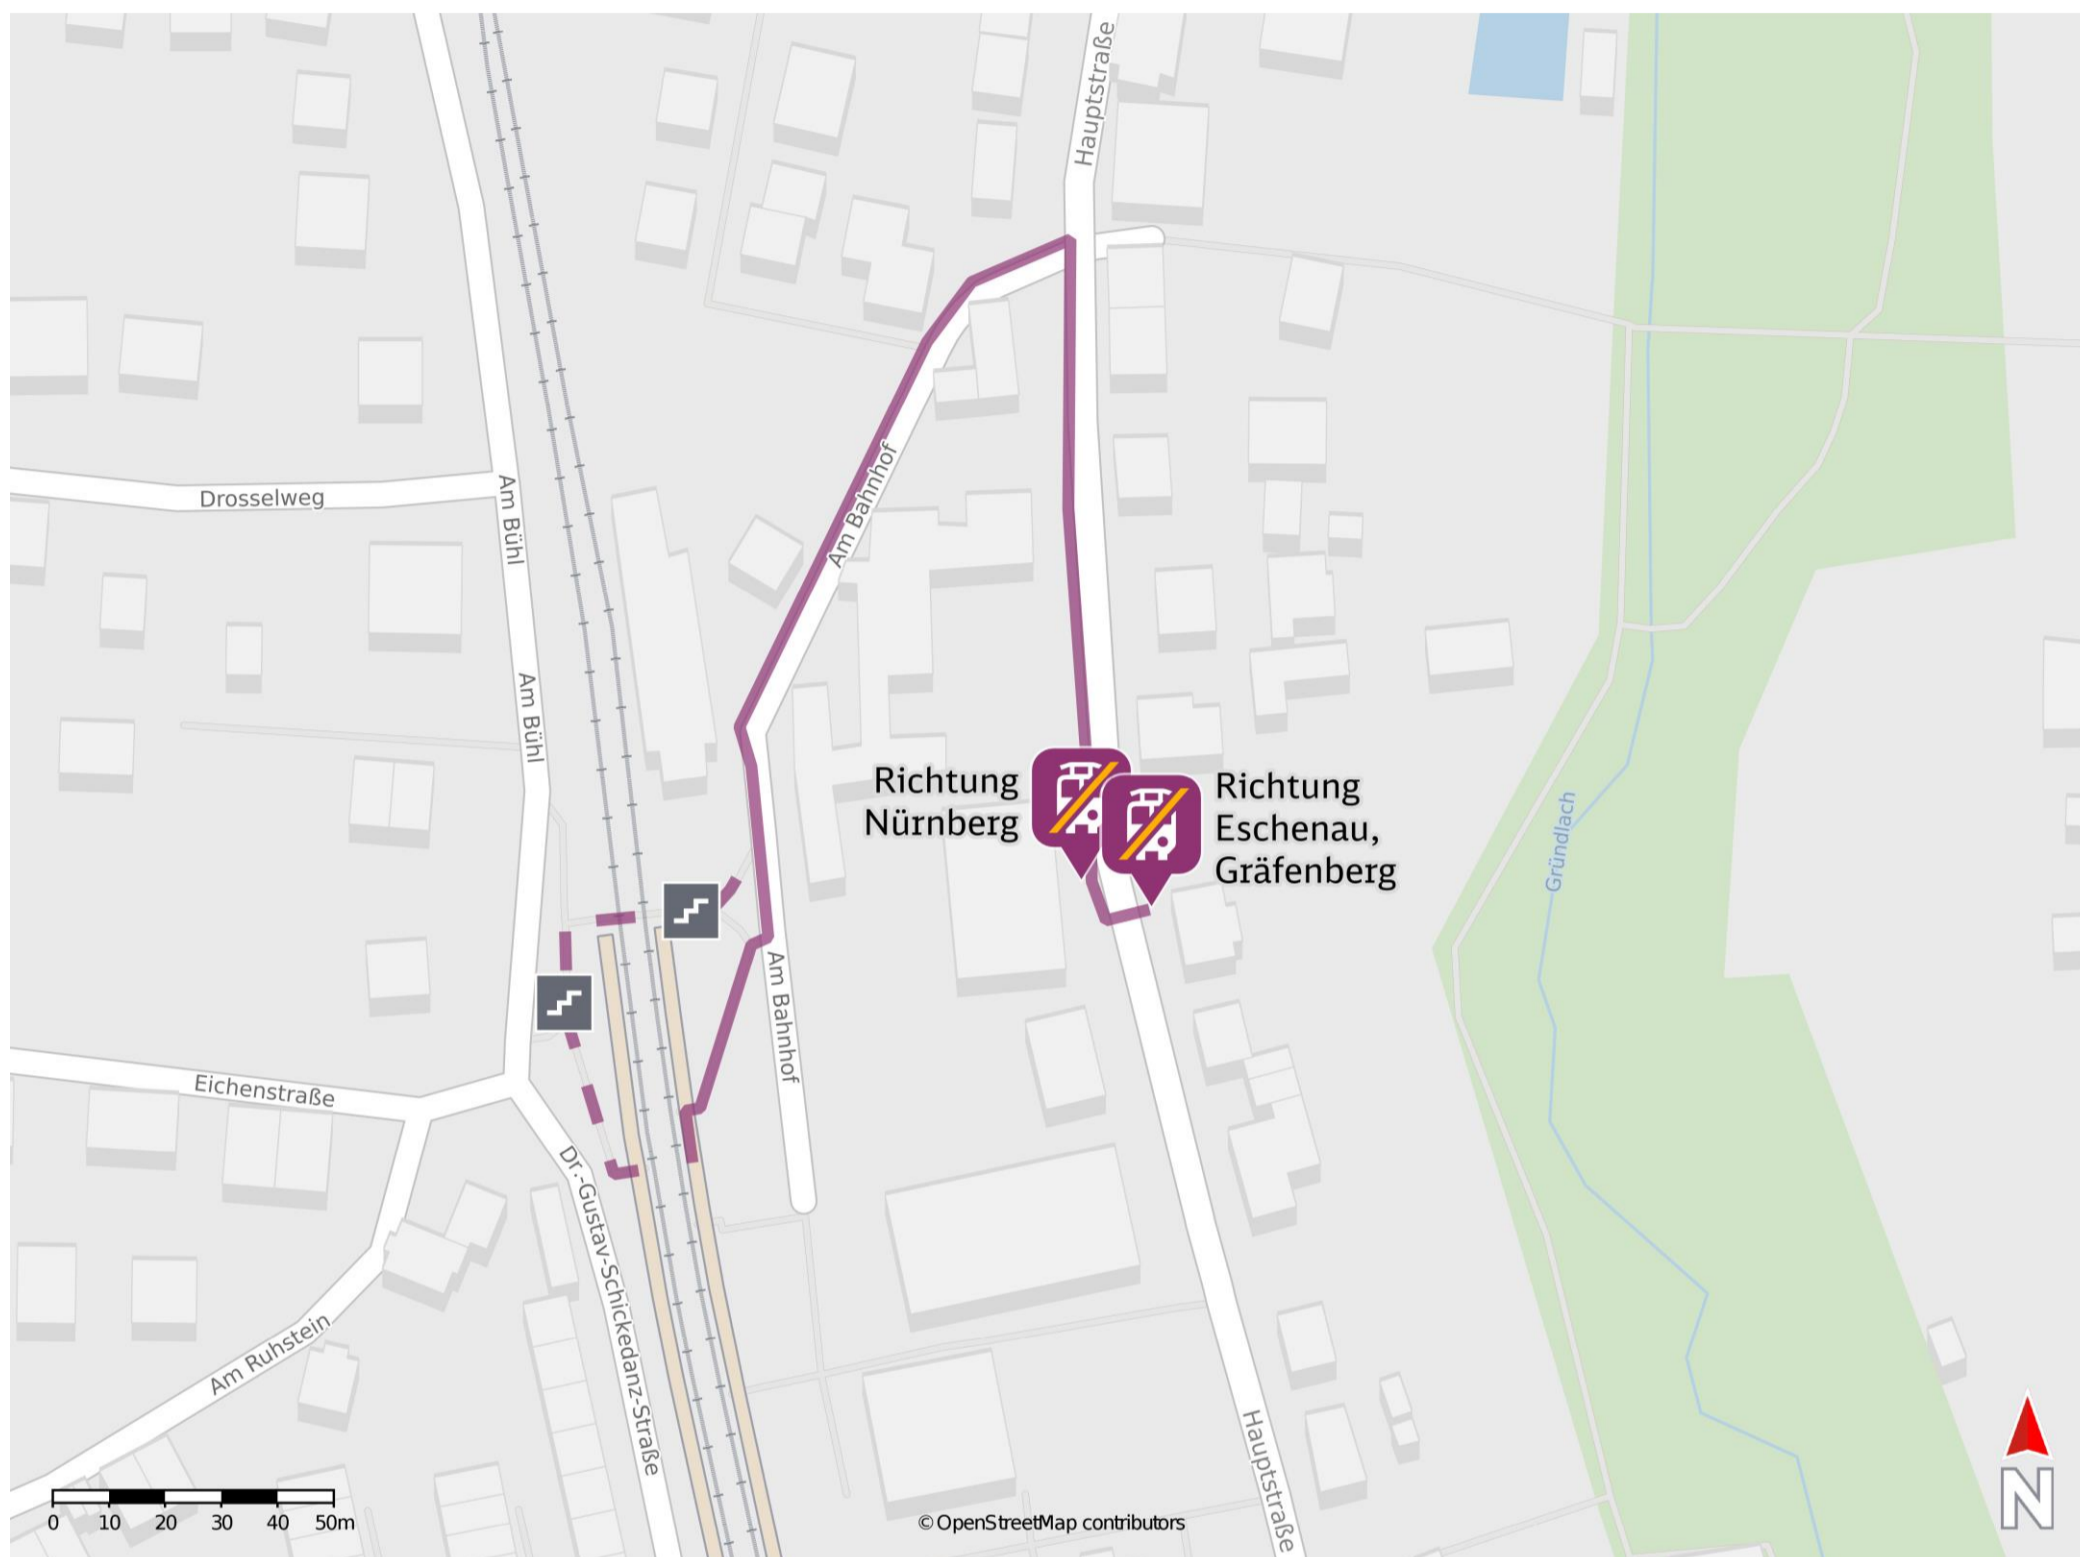

## Heroldsberg

### Wegbeschreibung Schienenersatzverkehr \*

Verlassen Sie den Bahnsteig, ggf. durch die Unterführung und begeben Sie sich an die Straße Am Bahnhof. Biegen Sie nach links in die Straße Am Bahnhof ab und folgen Sie dem Straßenverlauf bis zur Hauptstraße. Biegen Sie nach rechts ab und folgen Sie der Straße bis zu der jeweiligen Ersatzhaltestelle.

Ersatzhaltestelle Richtung Eschenau, Gräfenberg

Ersatzhaltestelle Richtung Nürnberg

\* Fahrradmitnahme im Schienenersatzverkehr nur begrenzt möglich.  
Im QR Code sind die Koordinaten der Ersatzhaltestelle hinterlegt.