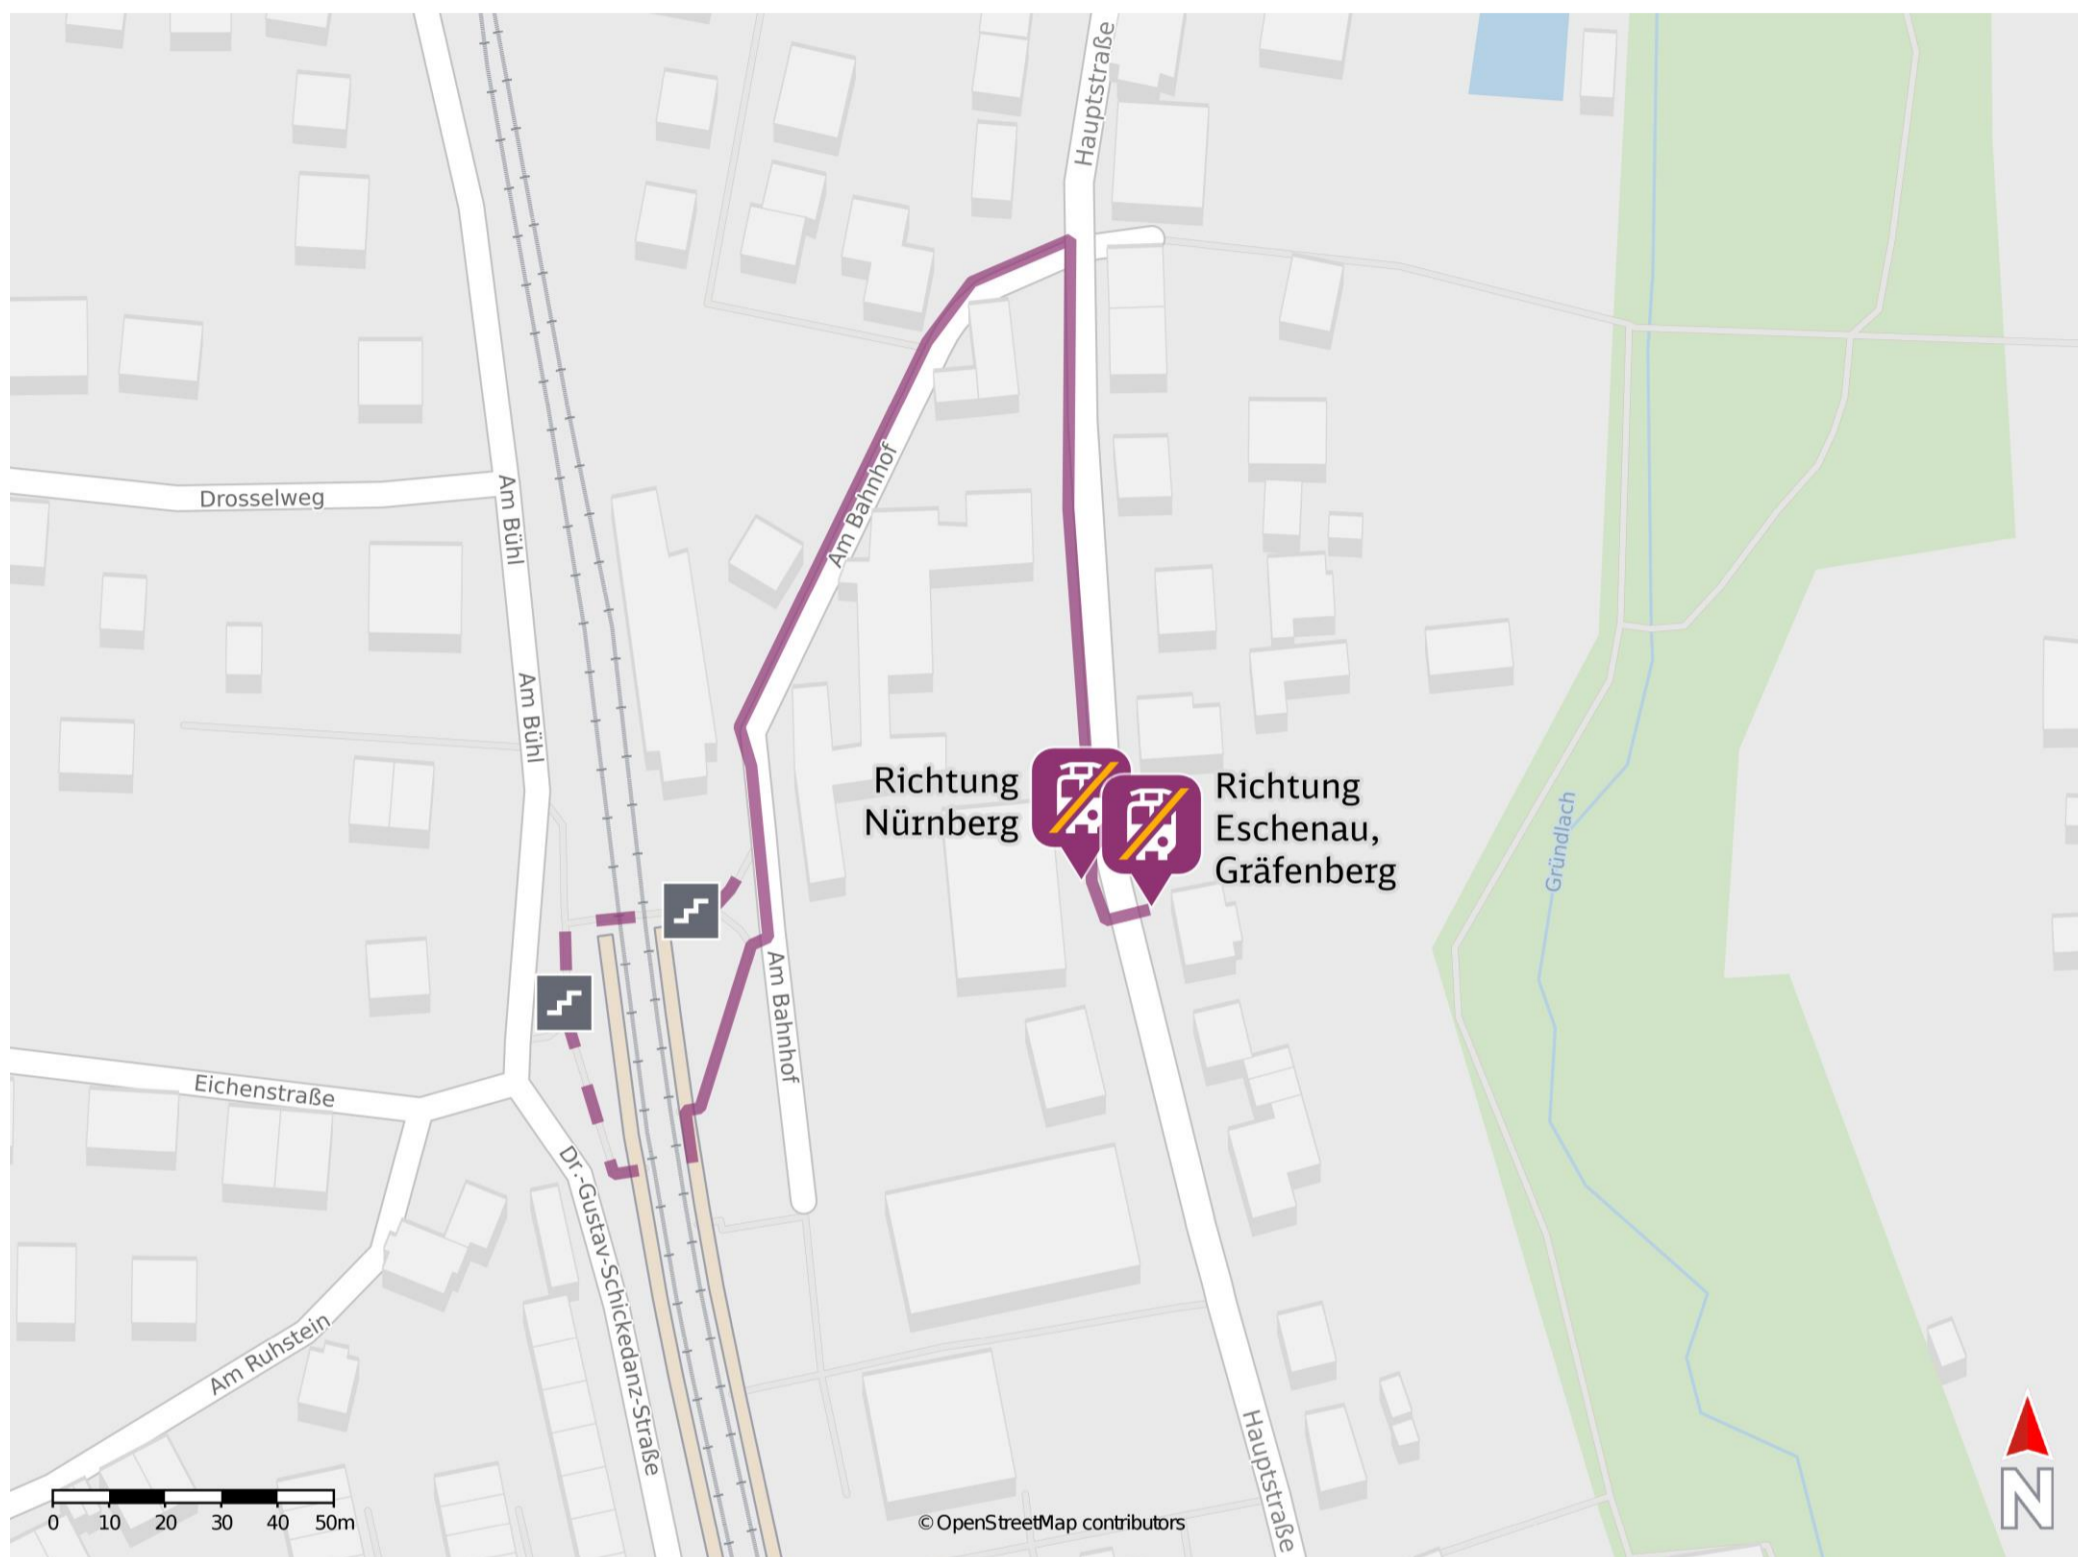

## Heroldsberg

### Wegbeschreibung Schienenersatzverkehr \*

Verlassen Sie den Bahnsteig, ggf. durch die Unterführung und begeben Sie sich an die Straße Am Bahnhof. Biegen Sie nach links in die Straße Am Bahnhof ab und folgen Sie dem Straßenverlauf bis zur Hauptstraße. Biegen Sie nach rechts ab und folgen Sie der Straße bis zu der jeweiligen Ersatzhaltestelle.

Ersatzhaltestelle Richtung Eschenau, Gräfenberg

Ersatzhaltestelle Richtung Nürnberg

\* Fahrradmitnahme im Schienenersatzverkehr nur begrenzt möglich.  
Im QR Code sind die Koordinaten der Ersatzhaltestelle hinterlegt.