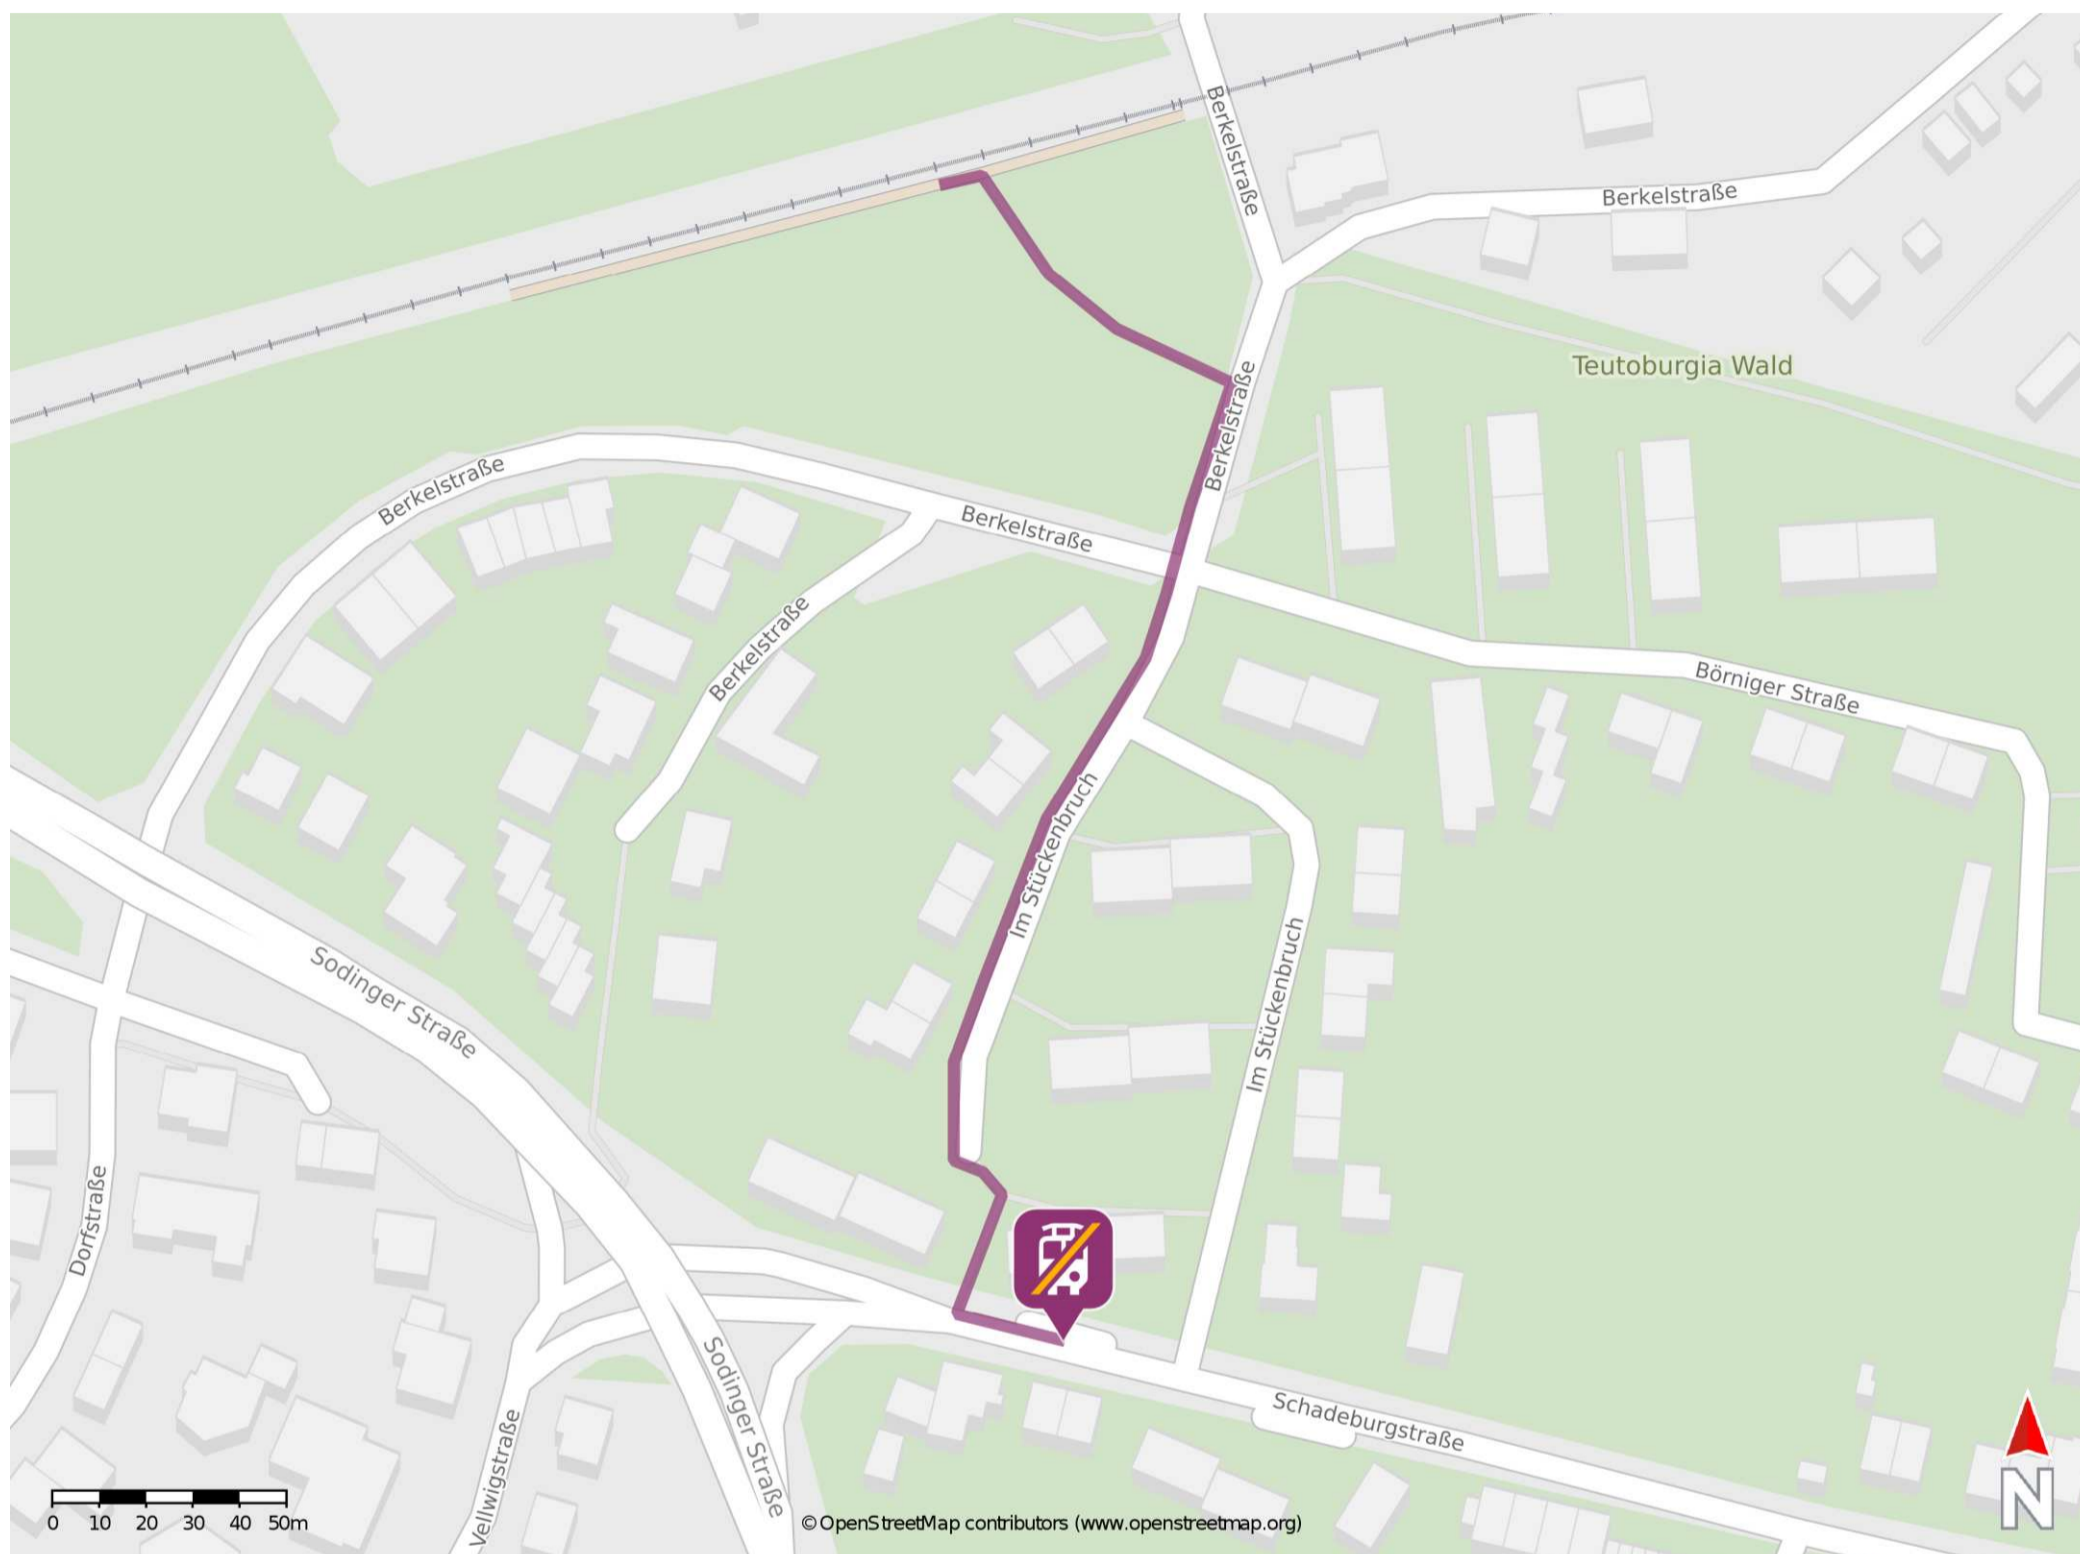

Herne-Börnig

Wegbeschreibung Schienenersatzverkehr *

Verlassen Sie den Bahnsteig und begeben Sie sich an die Berkelstraße. Biegen Sie nach rechts ab und folgen Sie dem Straßenverlauf bis zur Kreuzung Berkelstraße / Böringer Straße/ Im Stückenbruch. Gehen Sie in die Straße Im Stückenbruch. Folgen Sie dem Straßenverlauf für 30m und biegen Sie links ab und folgen Sie dem Straßenverlauf bis zur Schadeburgstraße. Biegen Sie rechts ab und folgen Sie dem Straßenverlauf bis zur Ersatzhaltestelle. Die Ersatzhaltestelle befindet sich an der Bushaltestelle Schadeburgstraße.

* Fahrradmitnahme im Schienenersatzverkehr nur begrenzt möglich.
Im QR Code sind die Koordinaten der Ersatzhaltestelle hinterlegt.

— barrierefrei
— nicht barrierefrei