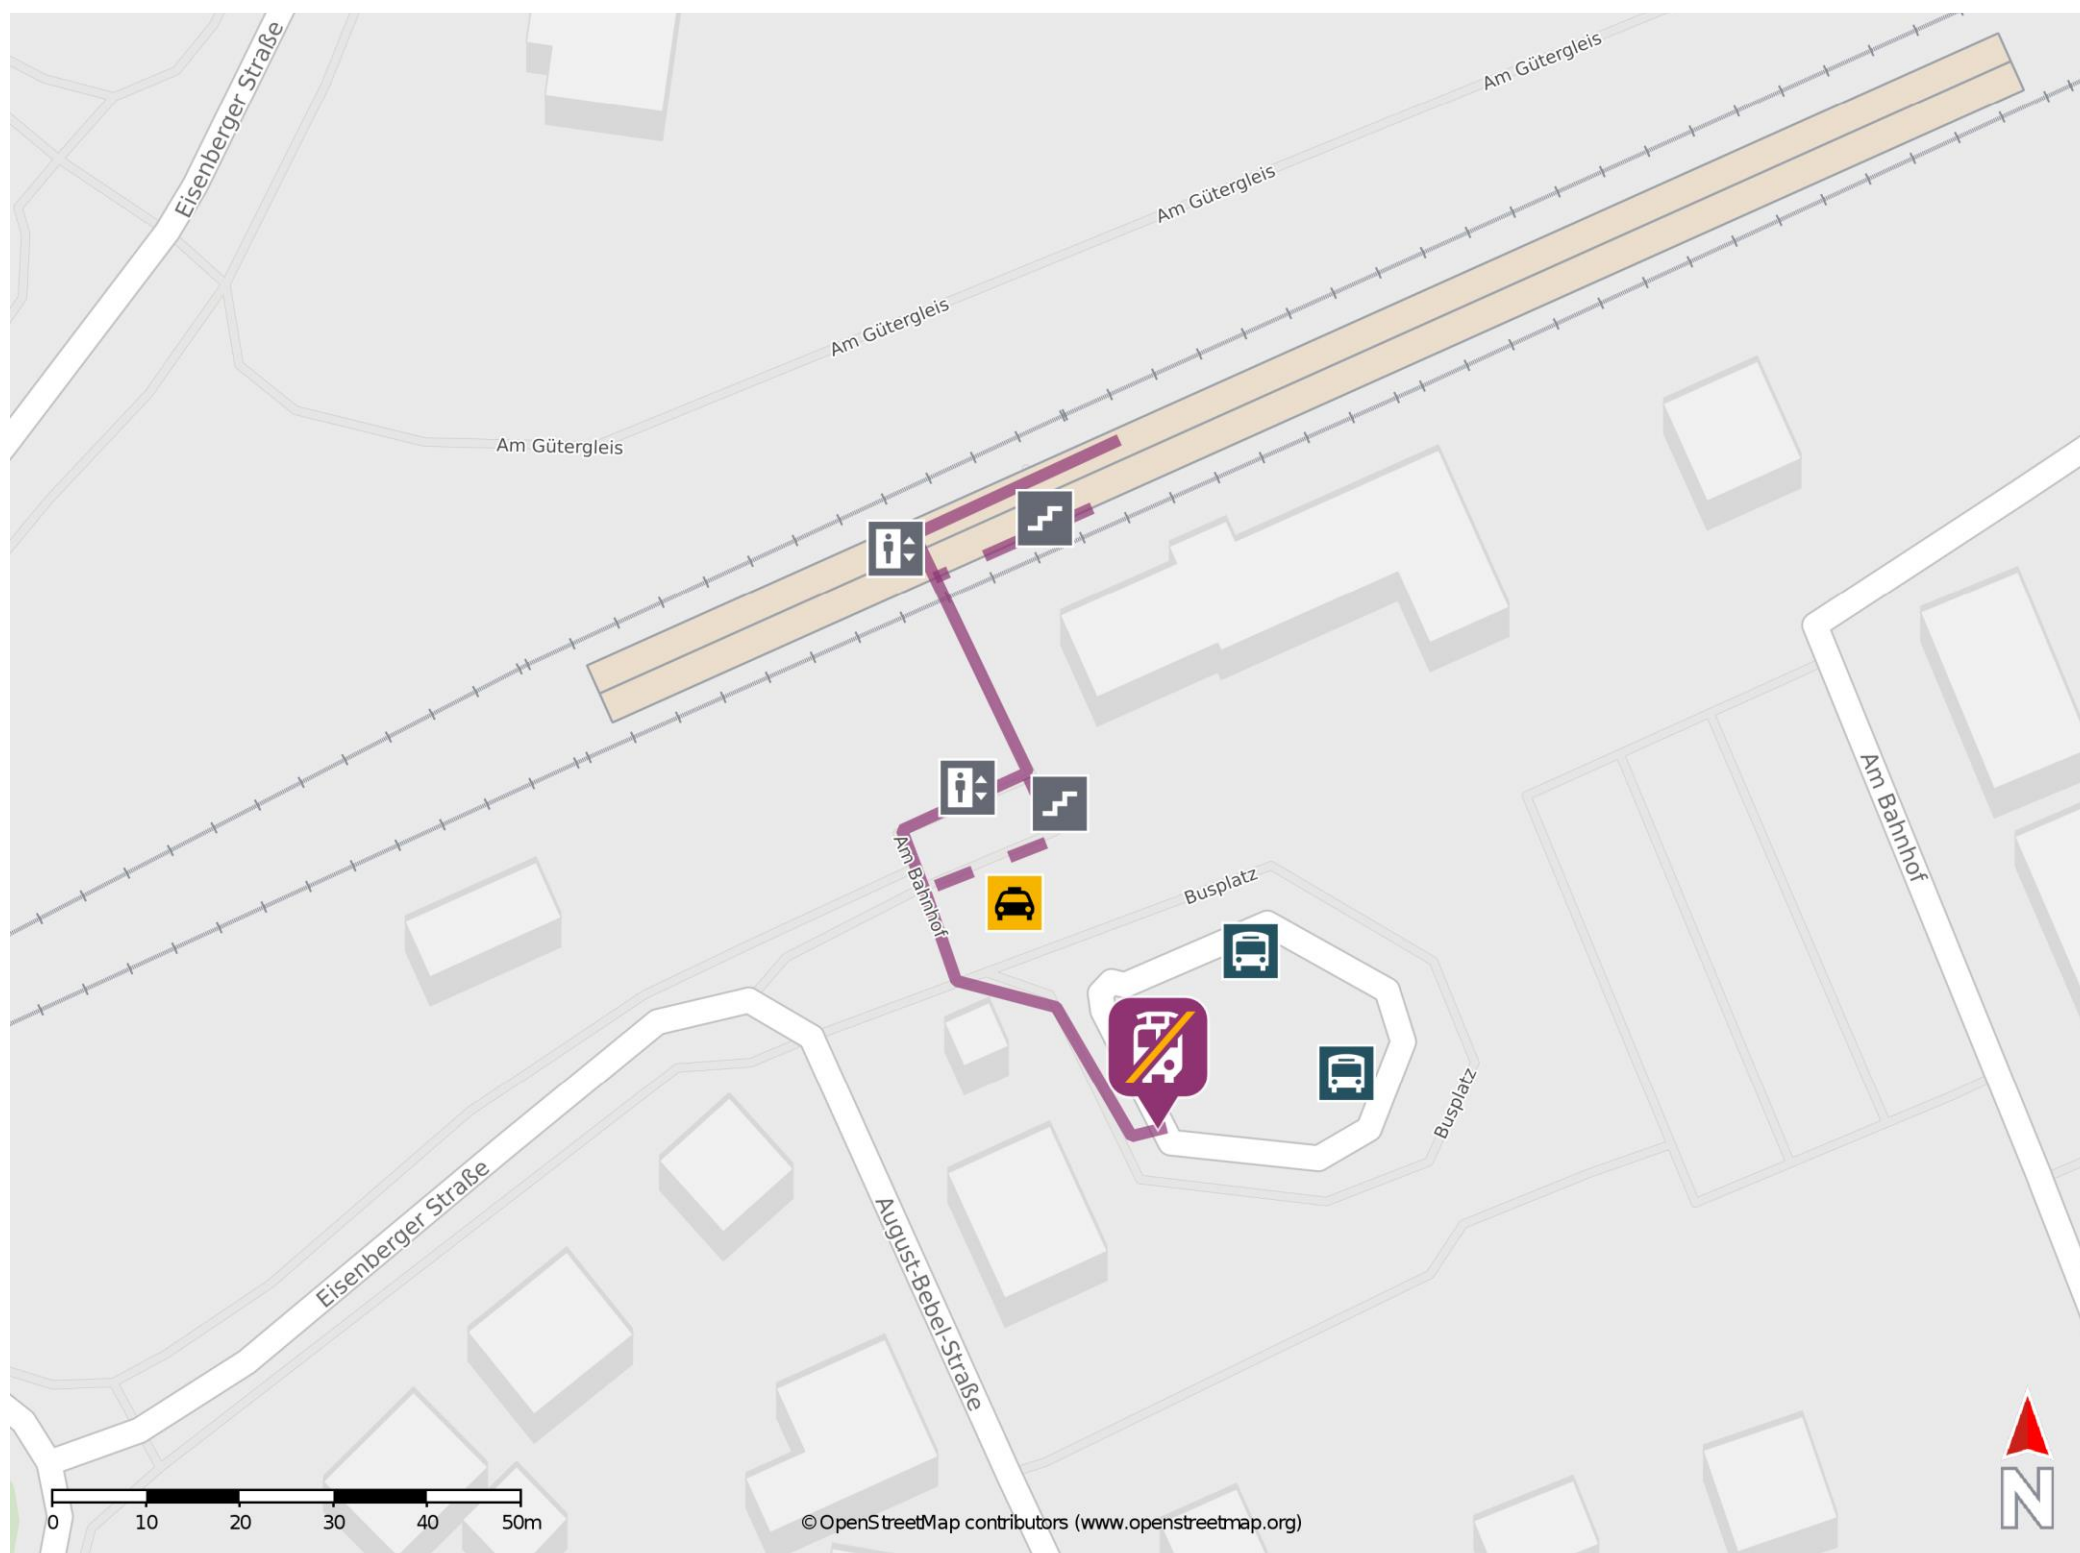

## Hermsdorf-Klosterlausnitz

### Wegbeschreibung Schienenersatzverkehr \*

Verlassen Sie den Bahnsteig und begeben Sie sich an den Busbahnhof. Die Ersatzhaltestelle befindet sich an der Taxi-Abfahrtsstelle.

\* Fahrradmitnahme im Schienenersatzverkehr nur begrenzt möglich.  
Im QR Code sind die Koordinaten der Ersatzhaltestelle hinterlegt.

— barrierefrei  
— nicht barrierefrei