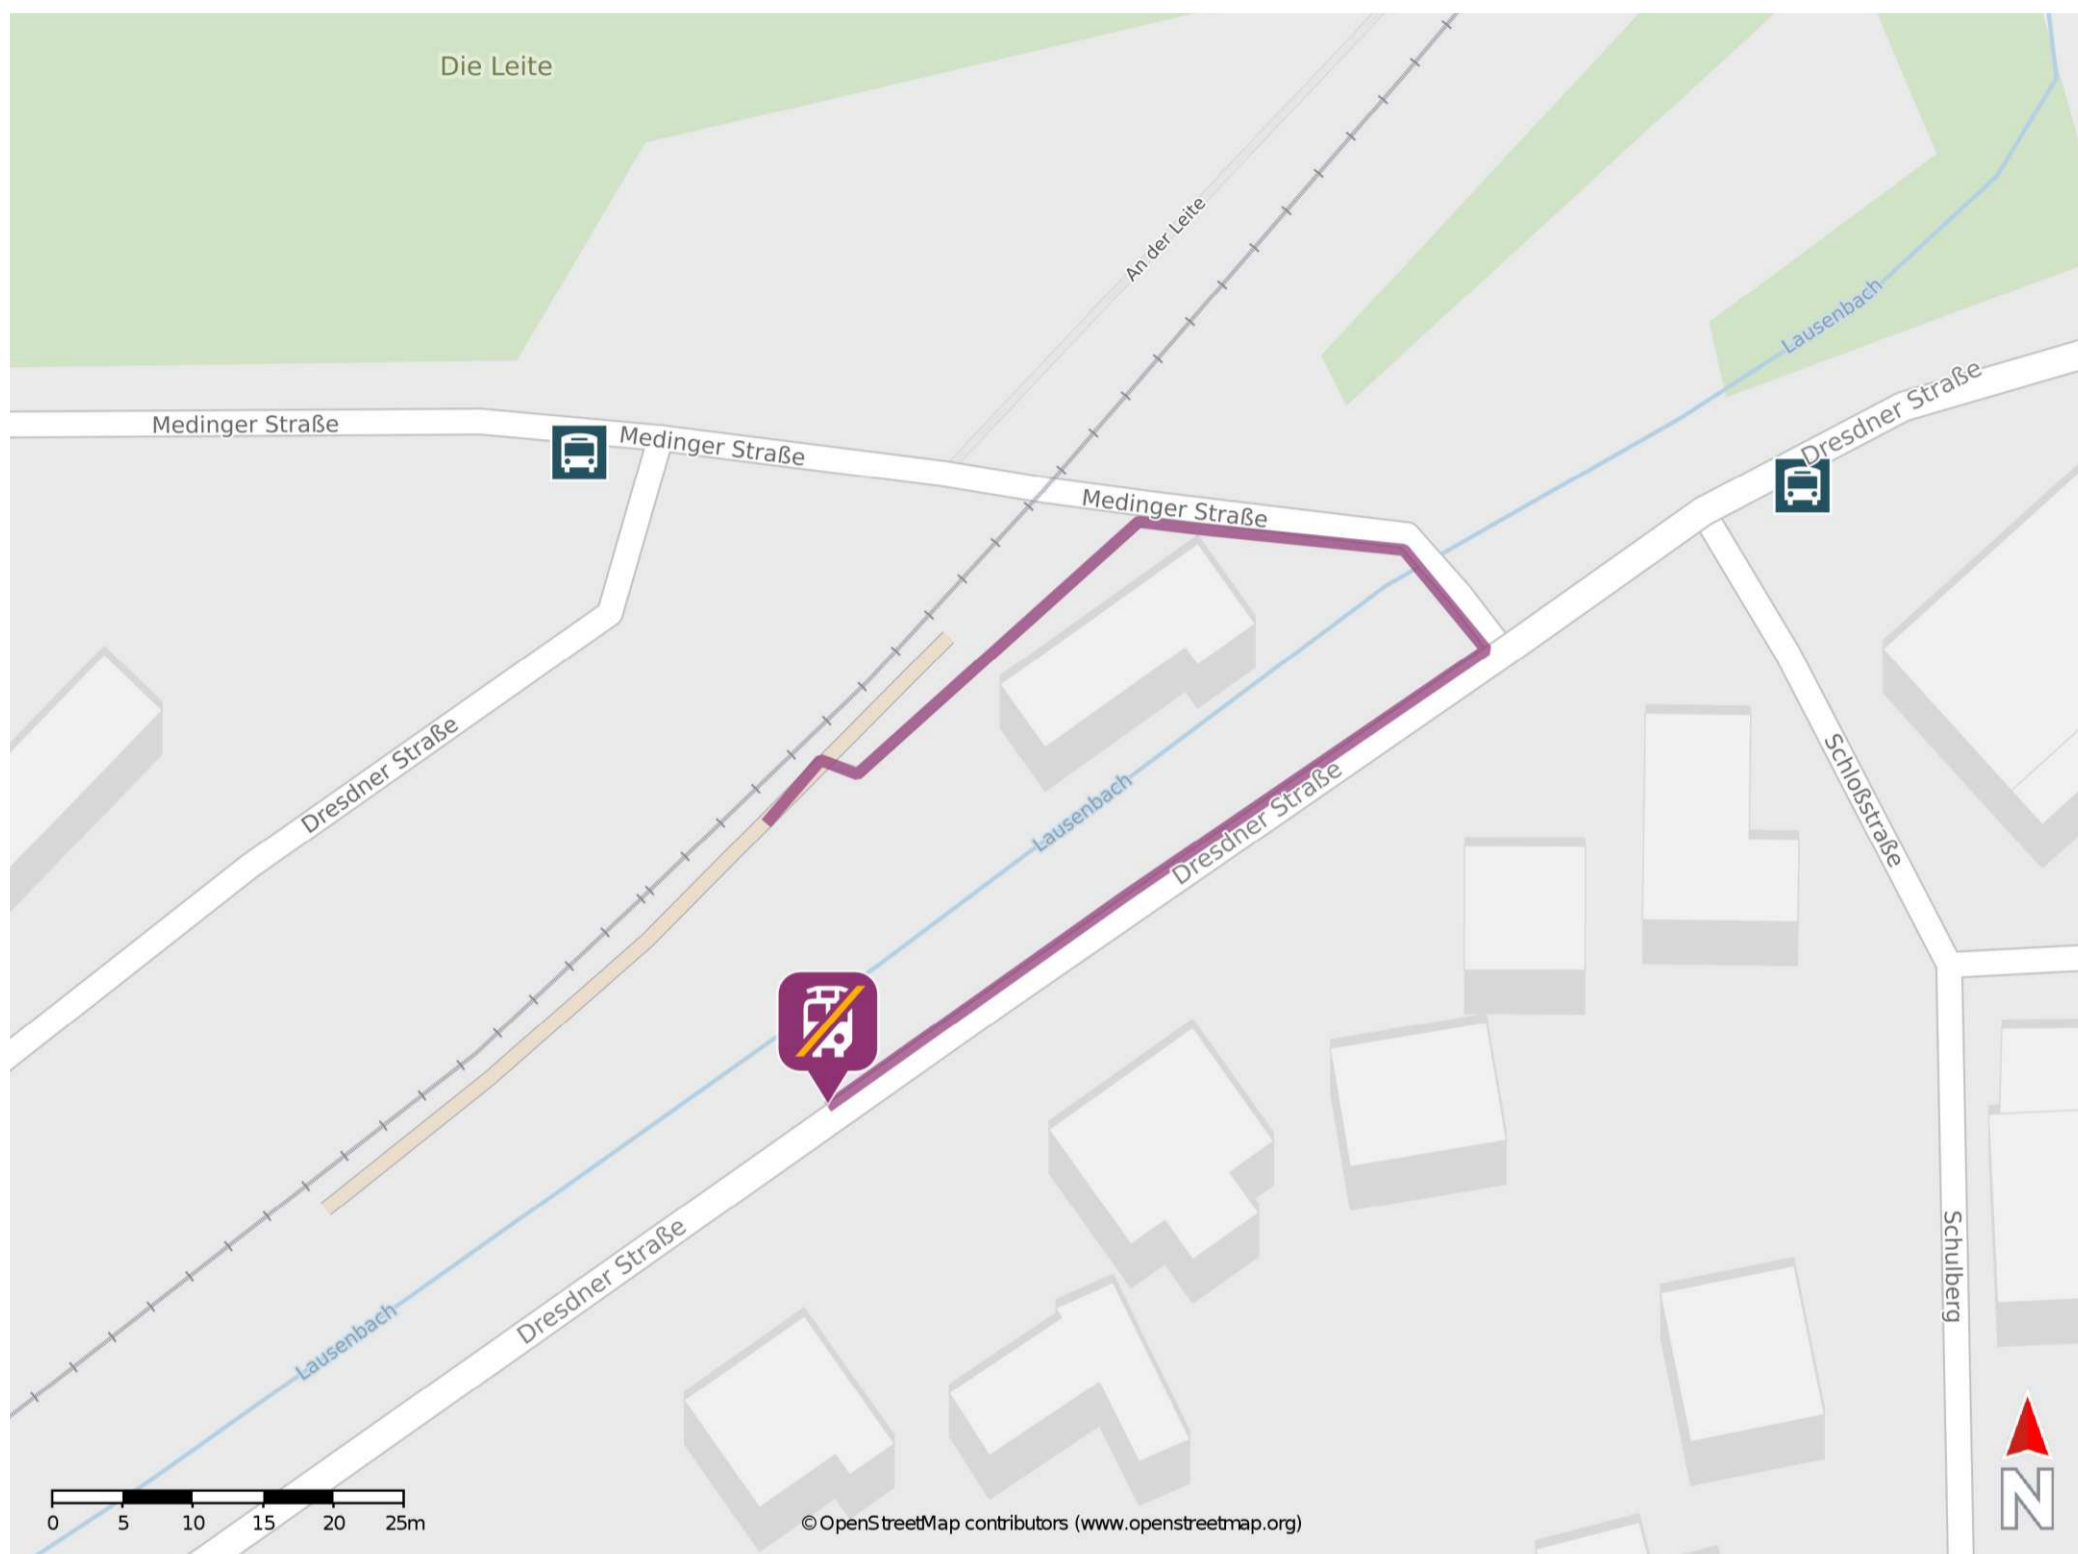

Hermsdorf (b Dresden)

Wegbeschreibung Schienenersatzverkehr *

Verlassen Sie den Bahnsteig und begeben Sie sich an die Medinger Straße. Biegen Sie nach rechts ab und folgen Sie der Straße bis zur Dresdner Straße. Biegen Sie erneut nach rechts ab und folgen Sie dem Straßenverlauf bis zur Ersatzhaltestelle. Die Ersatzhaltestelle befindet sich an der Bushaltestelle Bahnhof.

* Fahrradmitnahme im Schienenersatzverkehr nur begrenzt möglich.
Im QR Code sind die Koordinaten der Ersatzhaltestelle hinterlegt.

— barrierefrei
— nicht barrierefrei