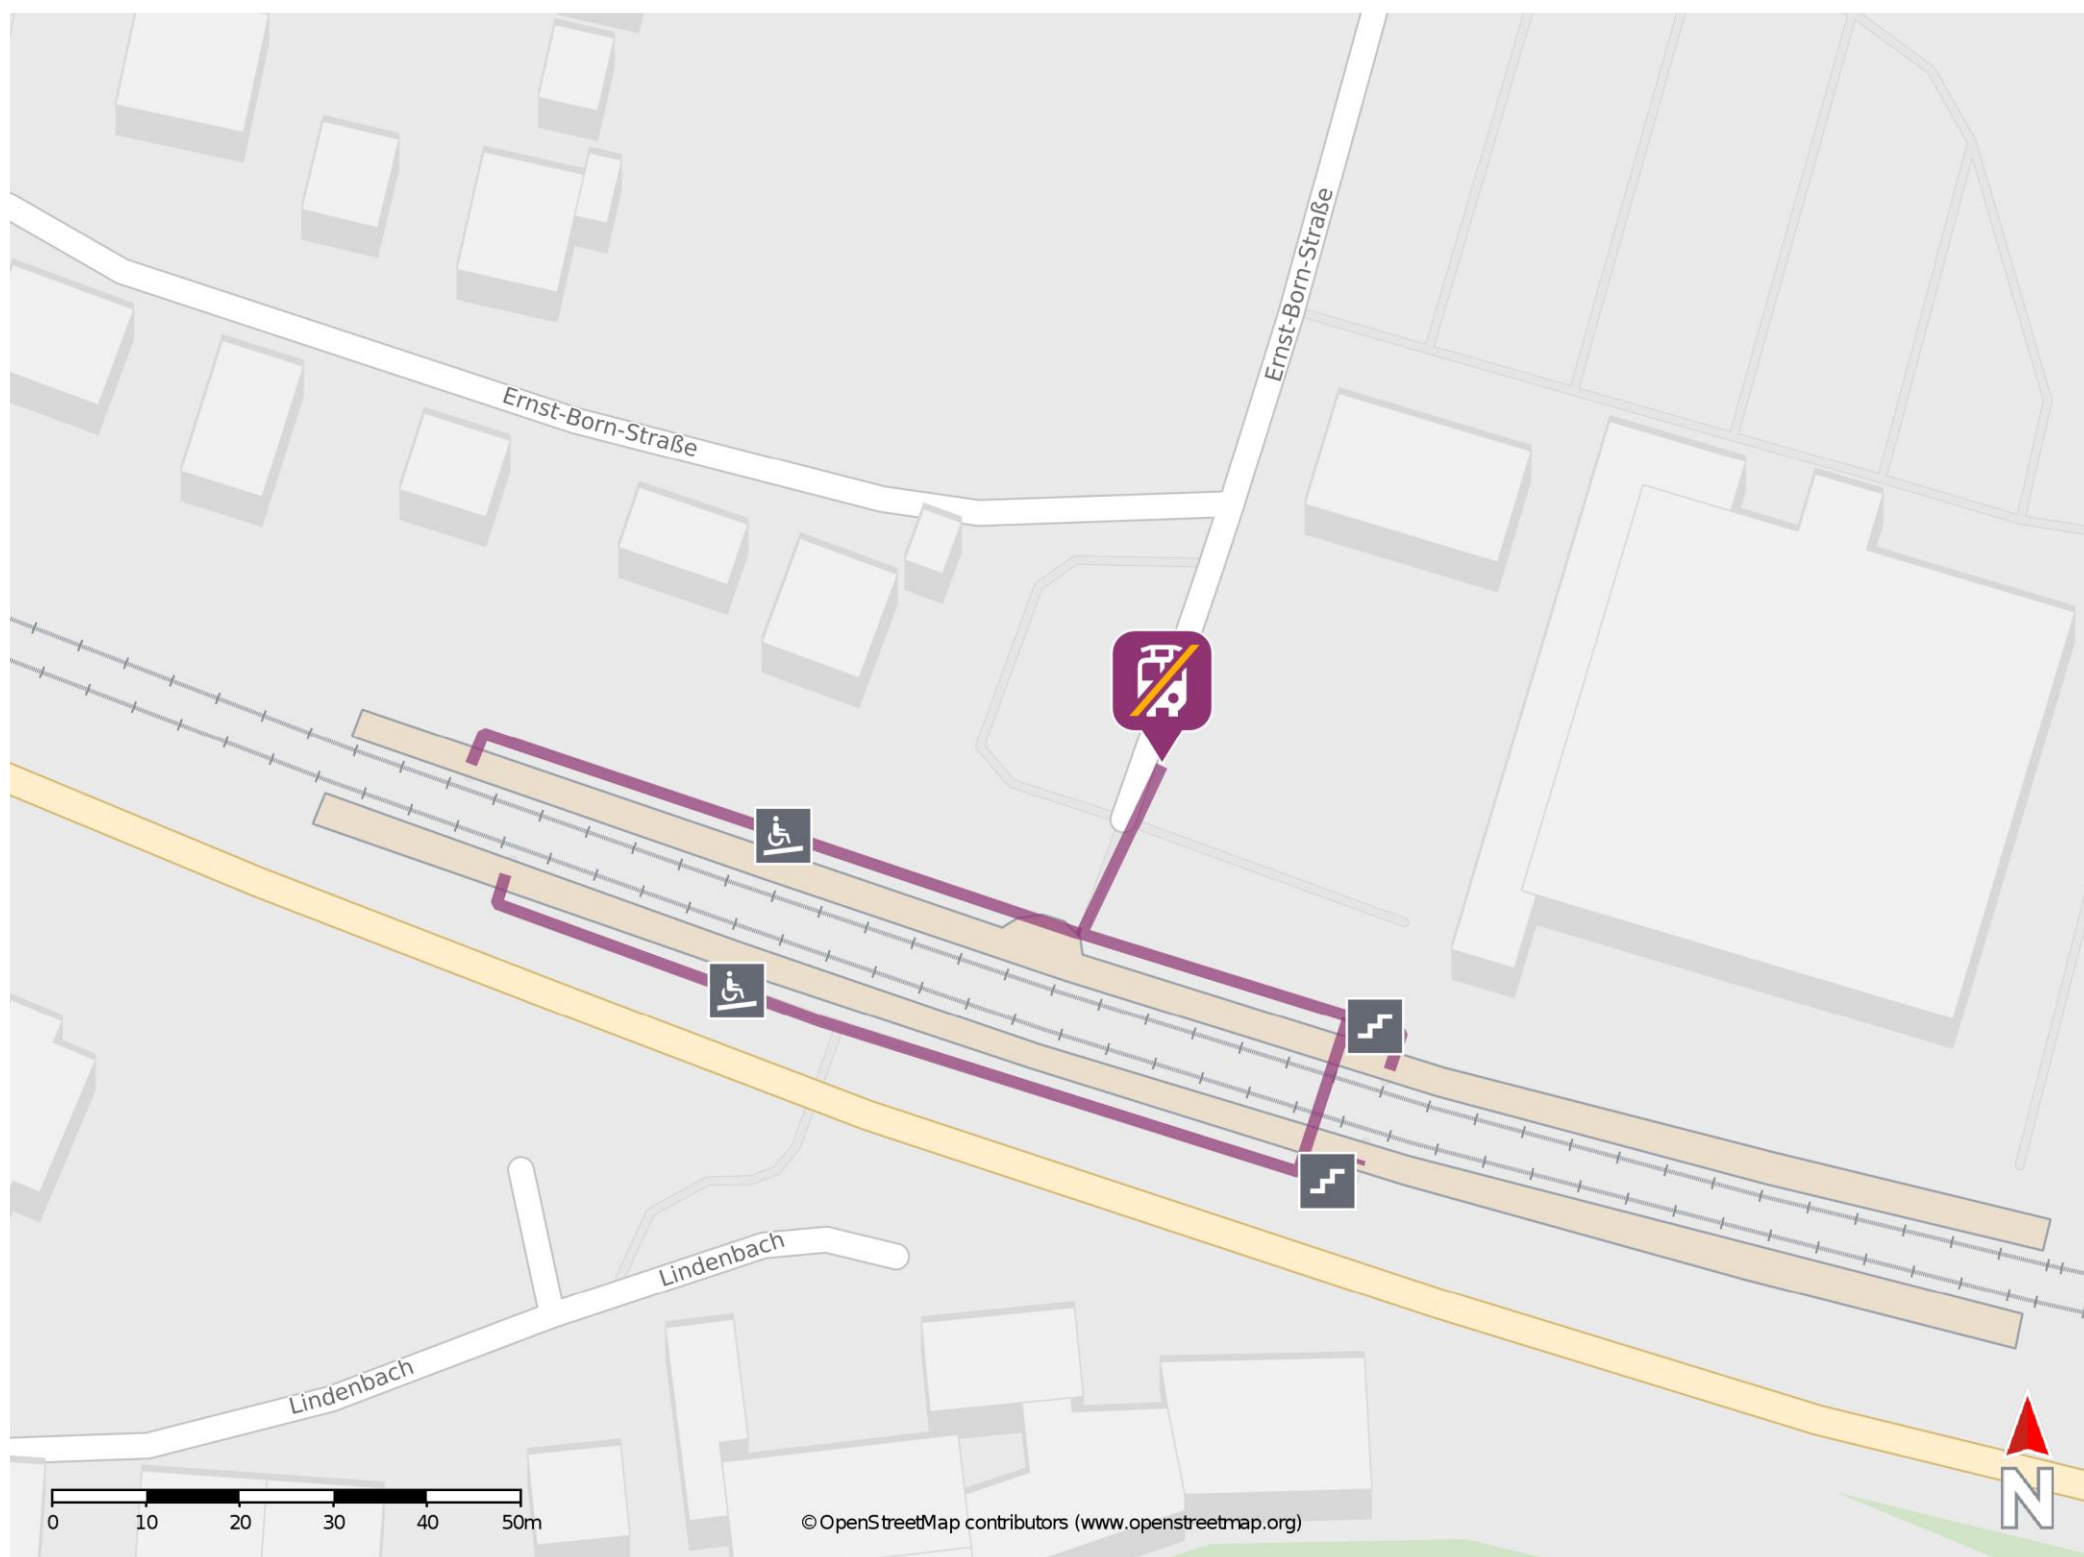

Bad Ems West

Wegbeschreibung Schienenersatzverkehr *

Verlassen Sie den Bahnsteig, ggf. durch die Unterführung und begeben Sie sich an die Ernst-Born-Straße. Folgen Sie der Straße für wenige Meter bis zur Ersatzhaltestelle. Die Ersatzhaltestelle befindet sich an der Bushaltestelle Bad Ems West.

* Fahrradmitnahme im Schienenersatzverkehr nur begrenzt möglich.
Im QR Code sind die Koordinaten der Ersatzhaltestelle hinterlegt.

— barrierefrei
- nicht barrierefrei