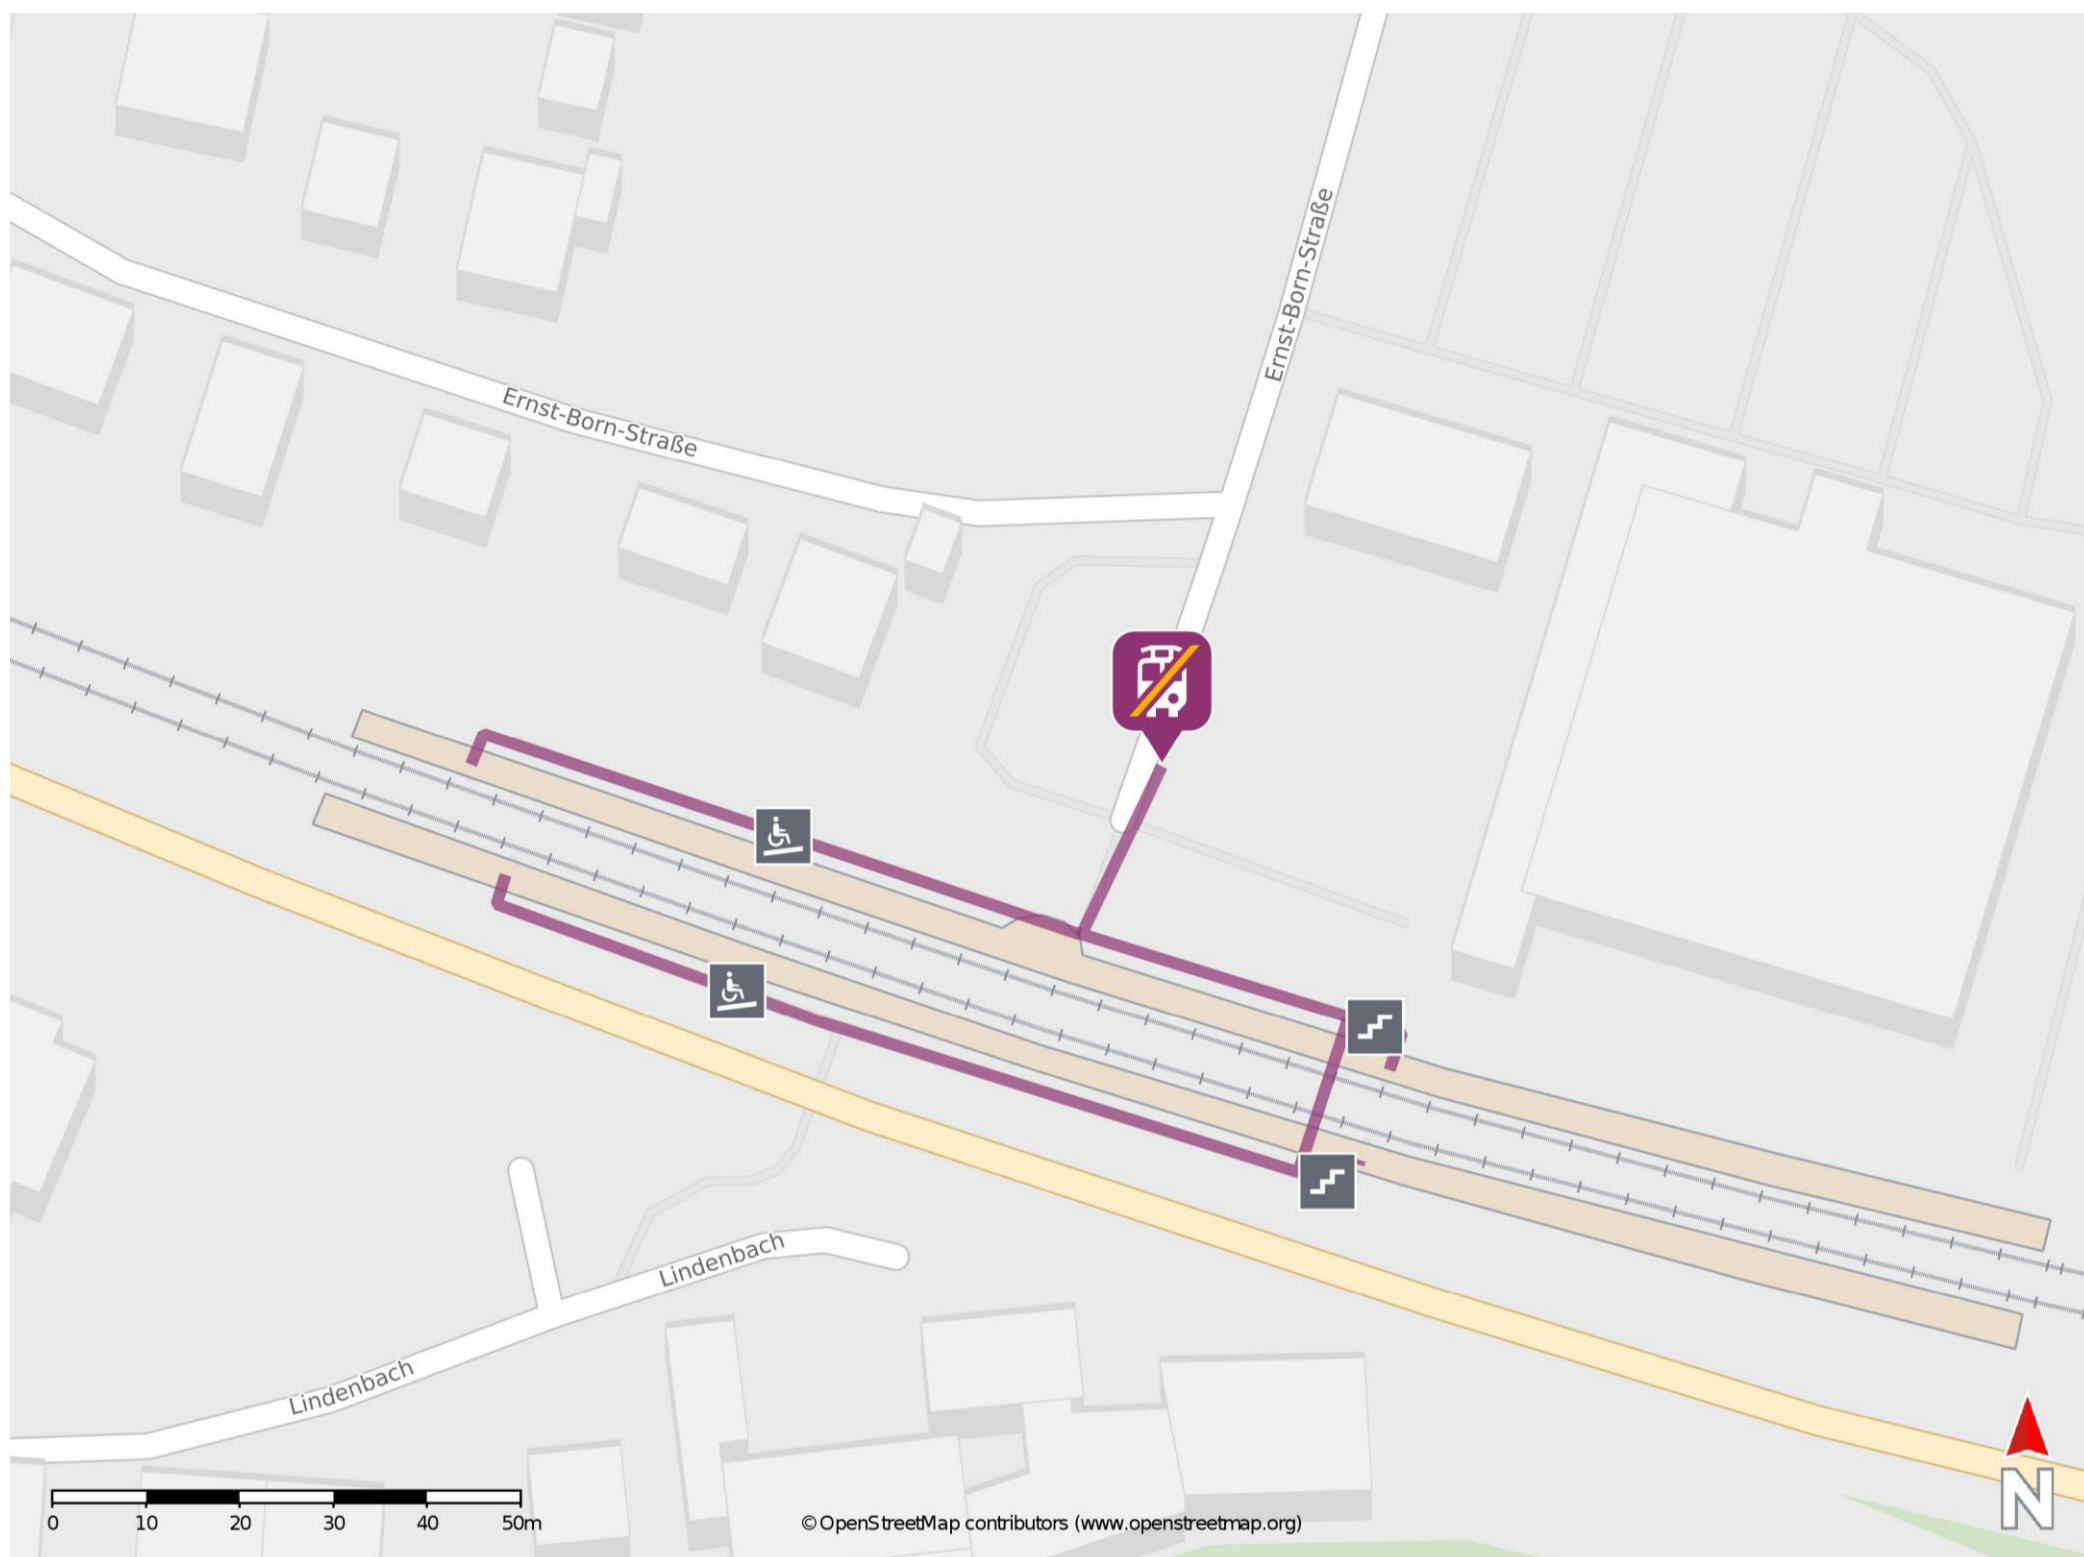

## Bad Ems West

### Wegbeschreibung Schienenersatzverkehr \*

Verlassen Sie den Bahnsteig, ggf. durch die Unterführung und begeben Sie sich an die Ernst-Born-Straße. Folgen Sie der Straße für wenige Meter bis zur Ersatzhaltestelle. Die Ersatzhaltestelle befindet sich an der Bushaltestelle Bad Ems West.

\* Fahrradmitnahme im Schienenersatzverkehr nur begrenzt möglich.  
Im QR Code sind die Koordinaten der Ersatzhaltestelle hinterlegt.

— barrierefrei  
- nicht barrierefrei