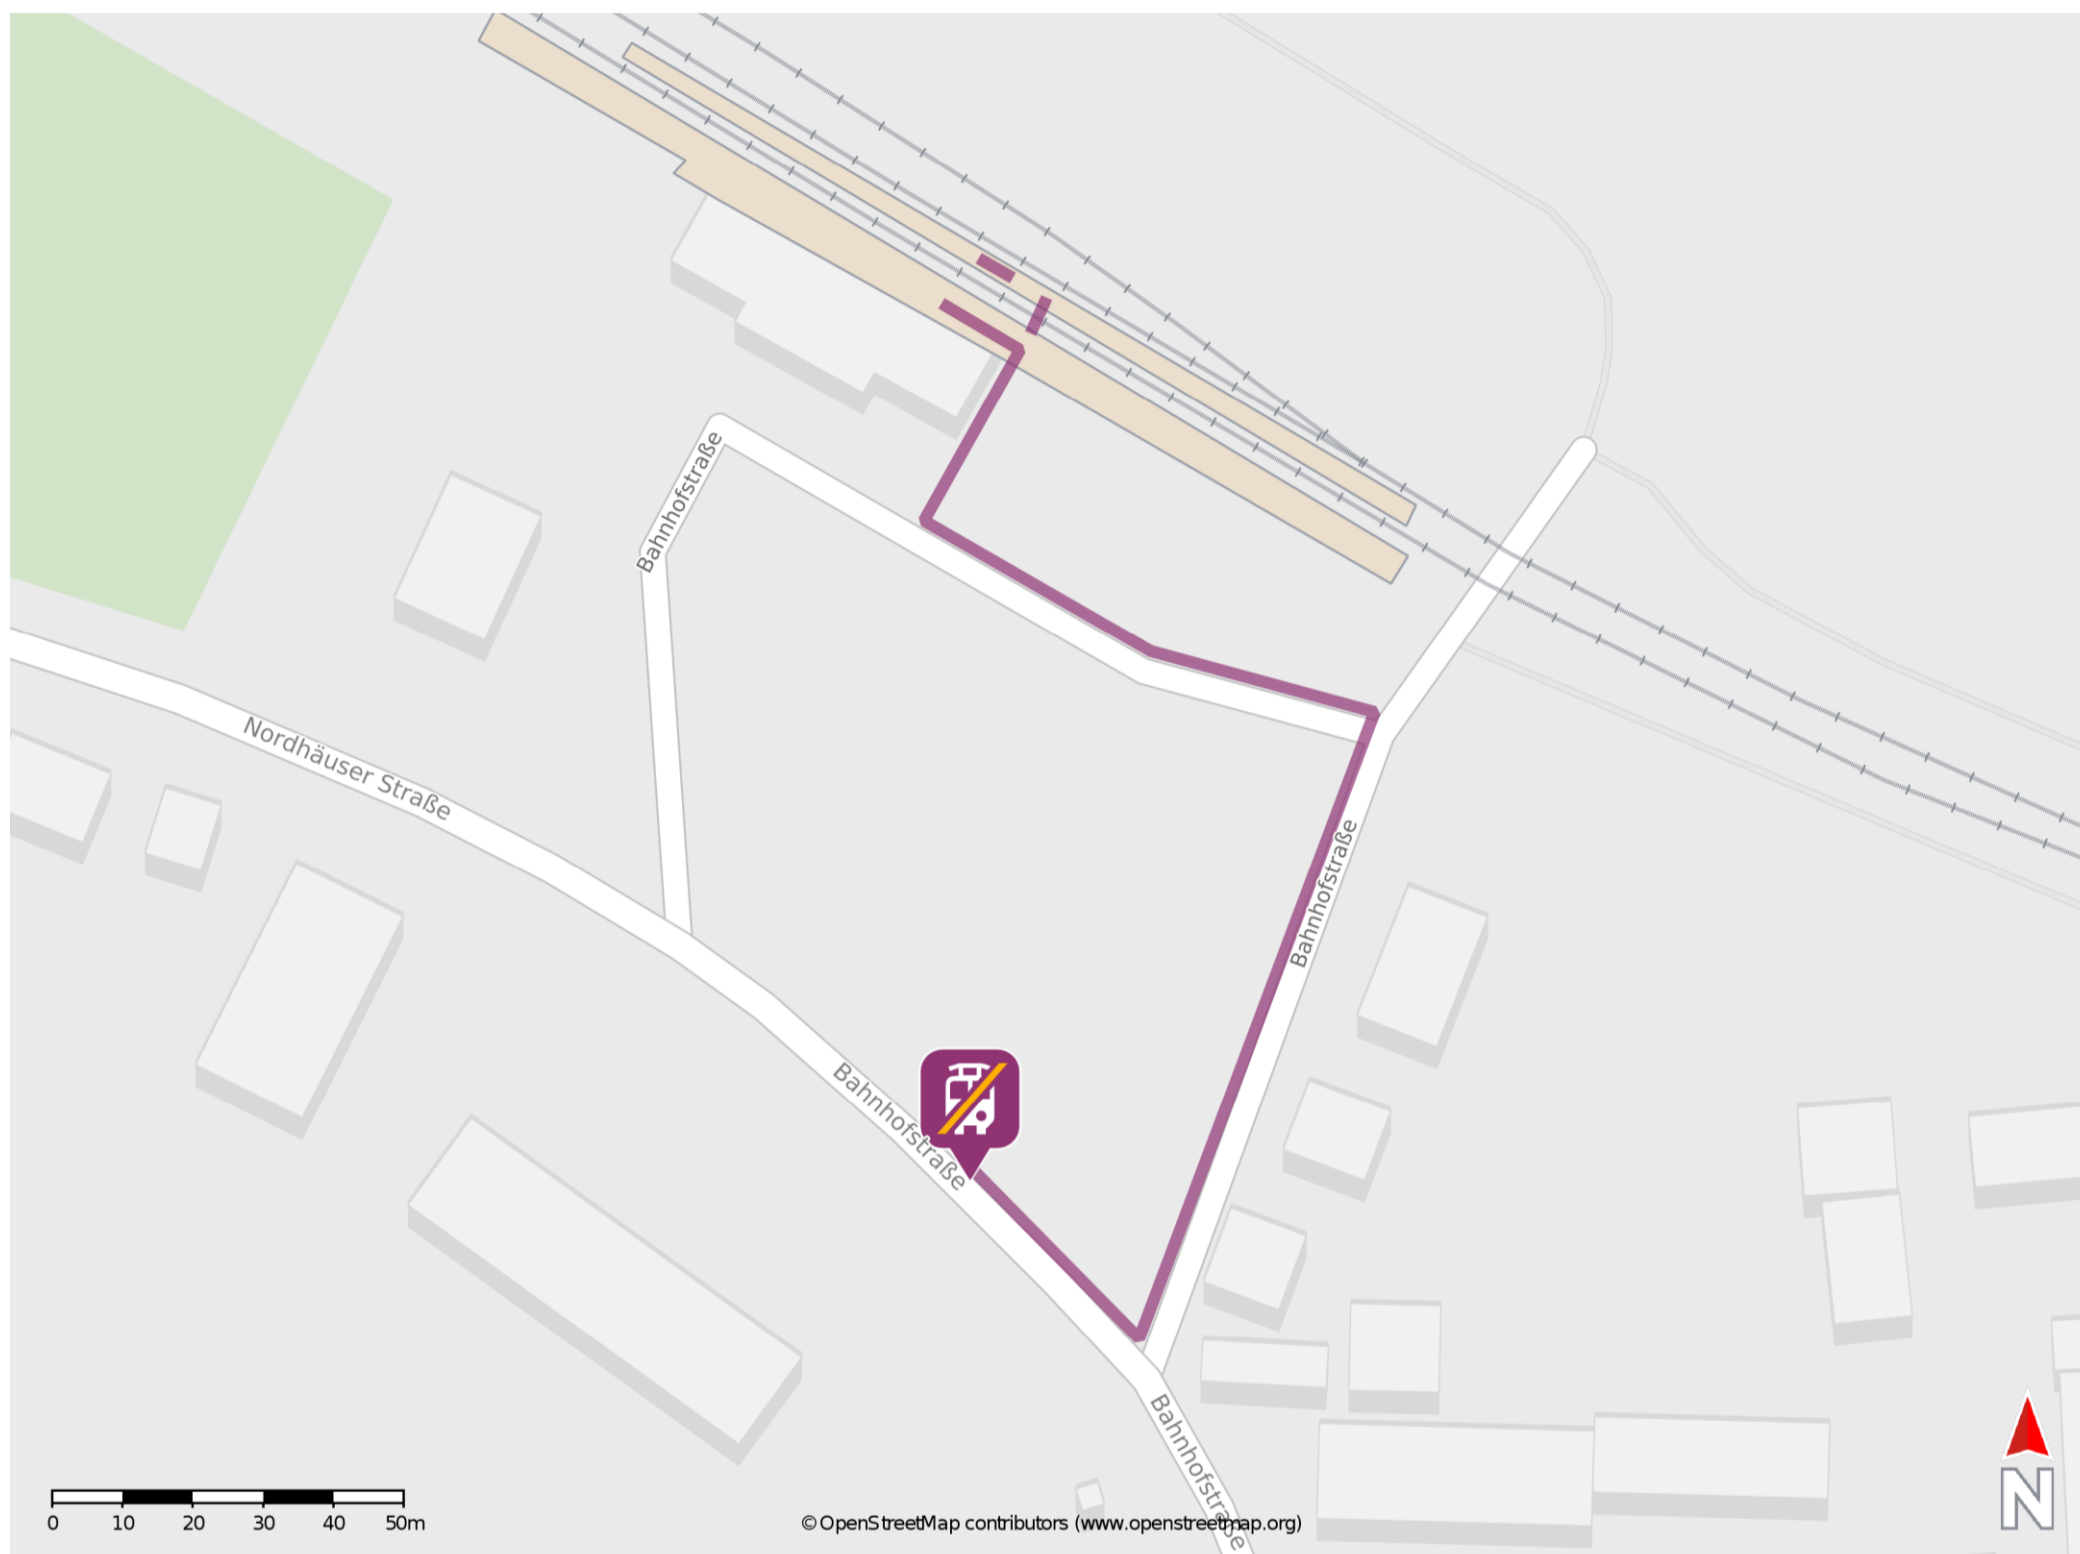

Heringen (Helme)

Wegbeschreibung Schienenersatzverkehr *

Verlassen Sie den Bahnsteig und begeben Sie sich an die Bahnhofstraße. Biegen Sie nach rechts auf diese ein und folgen Sie dem Straßenverlauf bis zur Kreuzung. Biegen Sie erneut nach rechts ab und folgen Sie dem Straßenverlauf wenige Meter bis zur Ersatzhaltestelle. Die Ersatzhaltestelle befindet sich an der Bushaltestelle Bahnhof.

* Fahrradmitnahme im Schienenersatzverkehr nur begrenzt möglich.
Im QR Code sind die Koordinaten der Ersatzhaltestelle hinterlegt.

— barrierefrei
— nicht barrierefrei