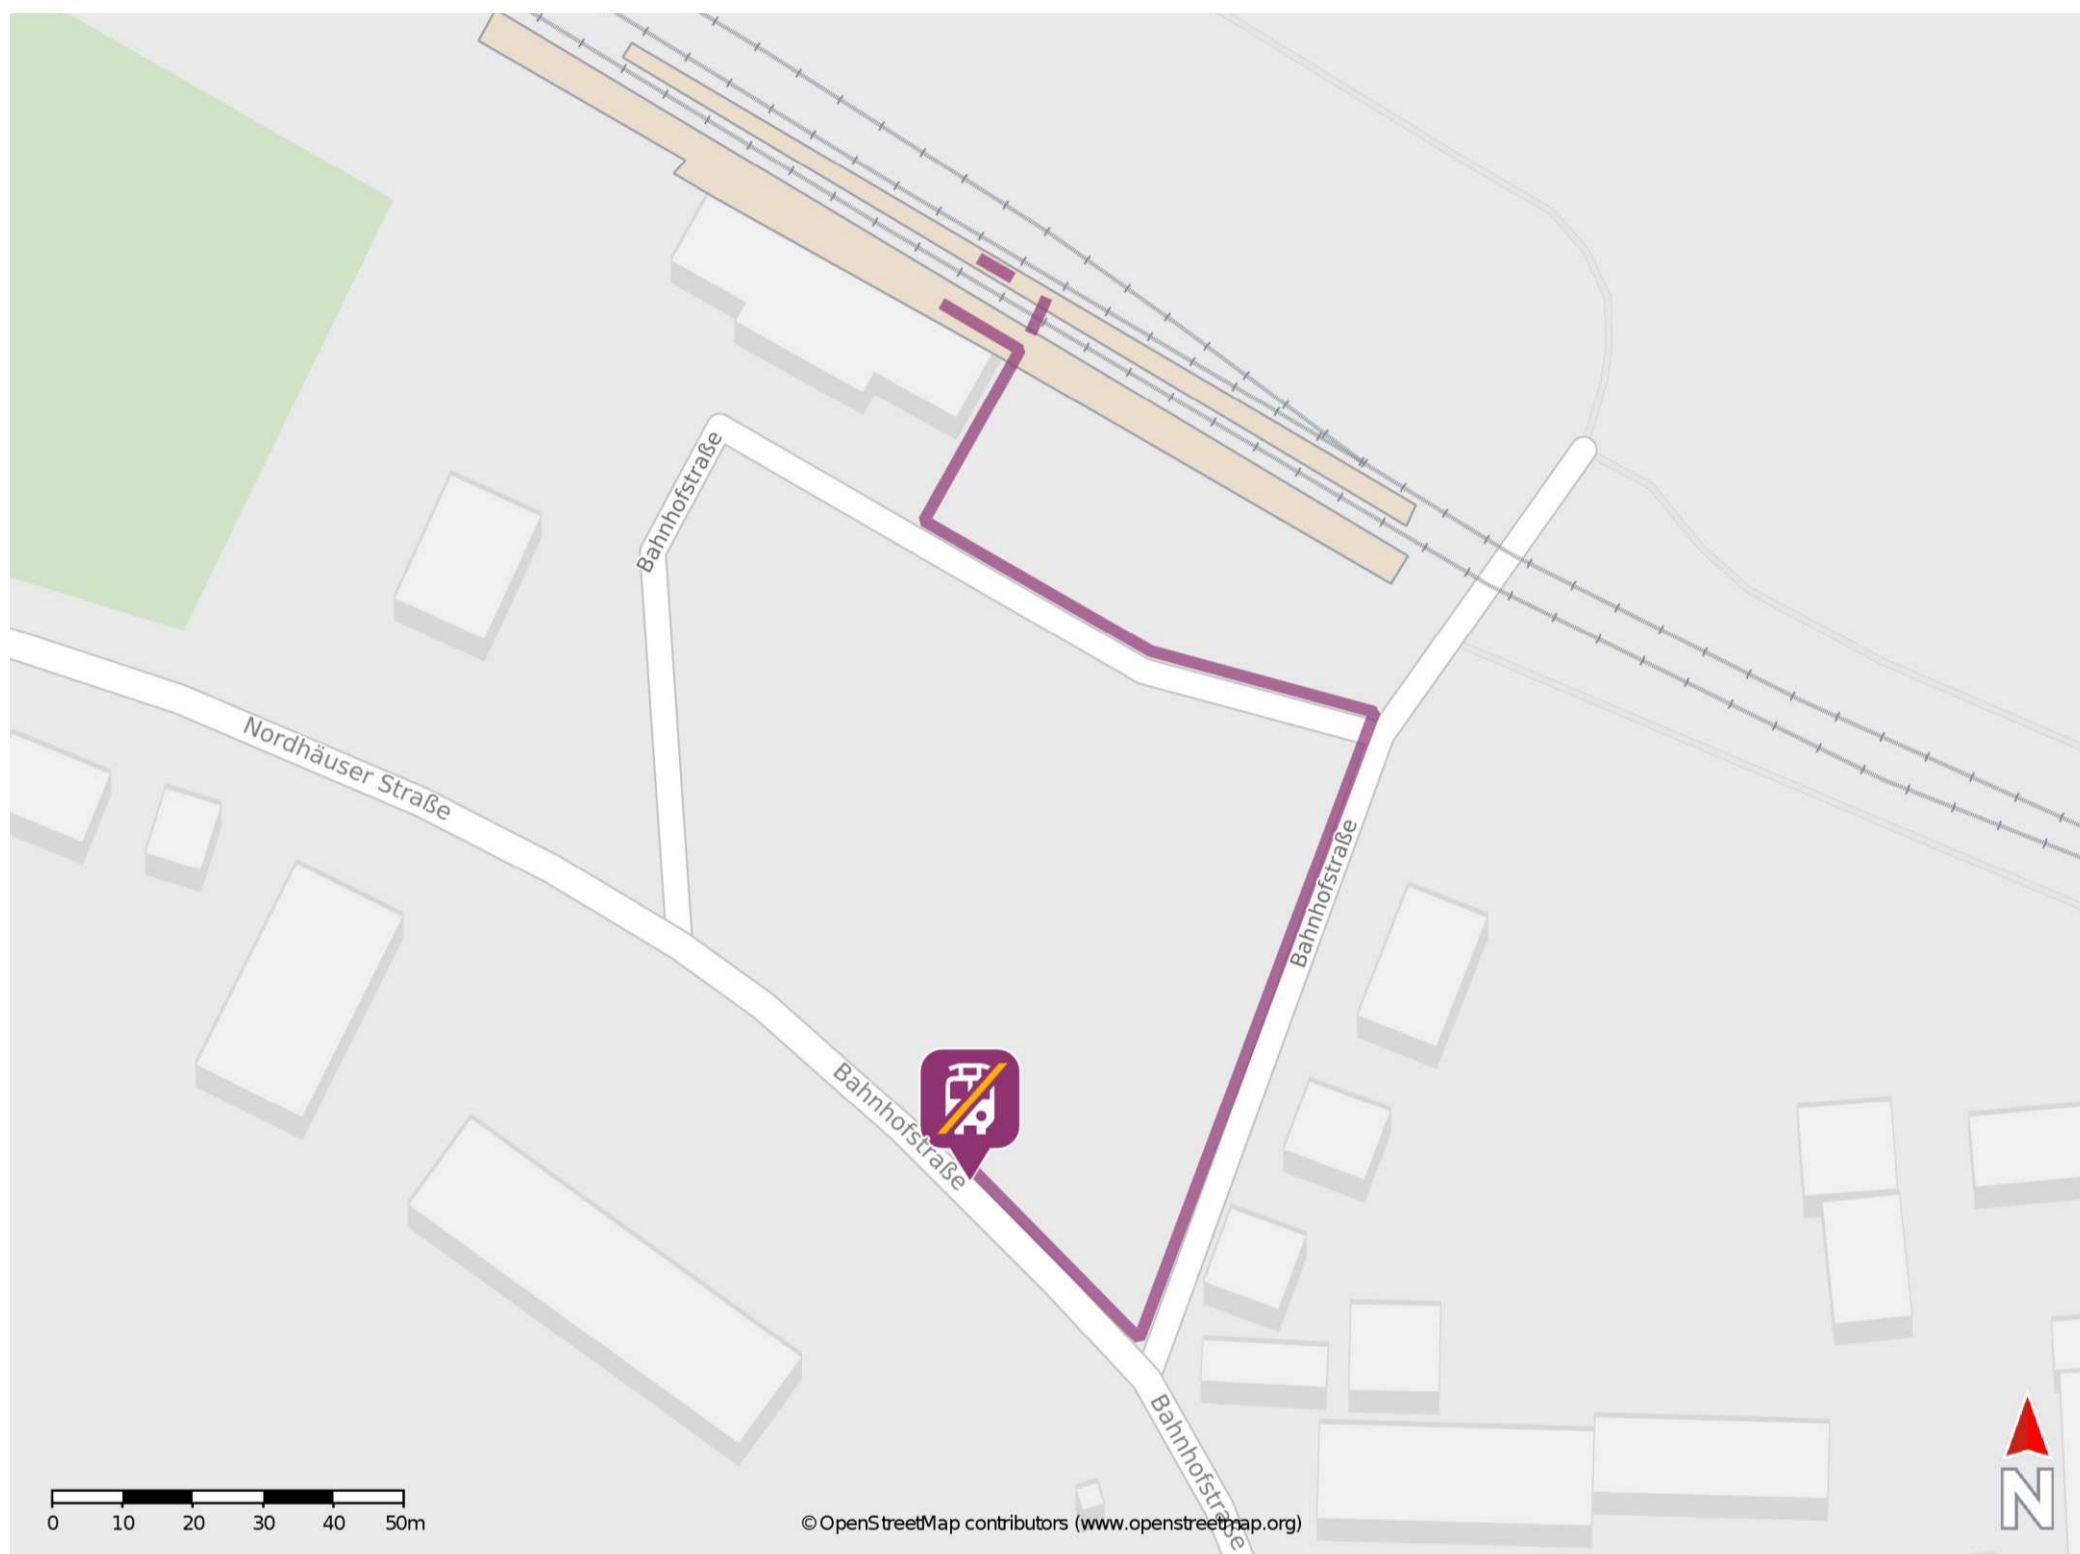

## Heringen (Helme)

### Wegbeschreibung Schienenersatzverkehr \*

Verlassen Sie den Bahnsteig und begeben Sie sich an die Bahnhofstraße. Biegen Sie nach rechts auf diese ein und folgen Sie dem Straßenverlauf bis zur Kreuzung. Biegen Sie erneut nach rechts ab und folgen Sie dem Straßenverlauf wenige Meter bis zur Ersatzhaltestelle. Die Ersatzhaltestelle befindet sich an der Bushaltestelle Bahnhof.

\* Fahrradmitnahme im Schienenersatzverkehr nur begrenzt möglich.  
Im QR Code sind die Koordinaten der Ersatzhaltestelle hinterlegt.

— barrierefrei  
— nicht barrierefrei