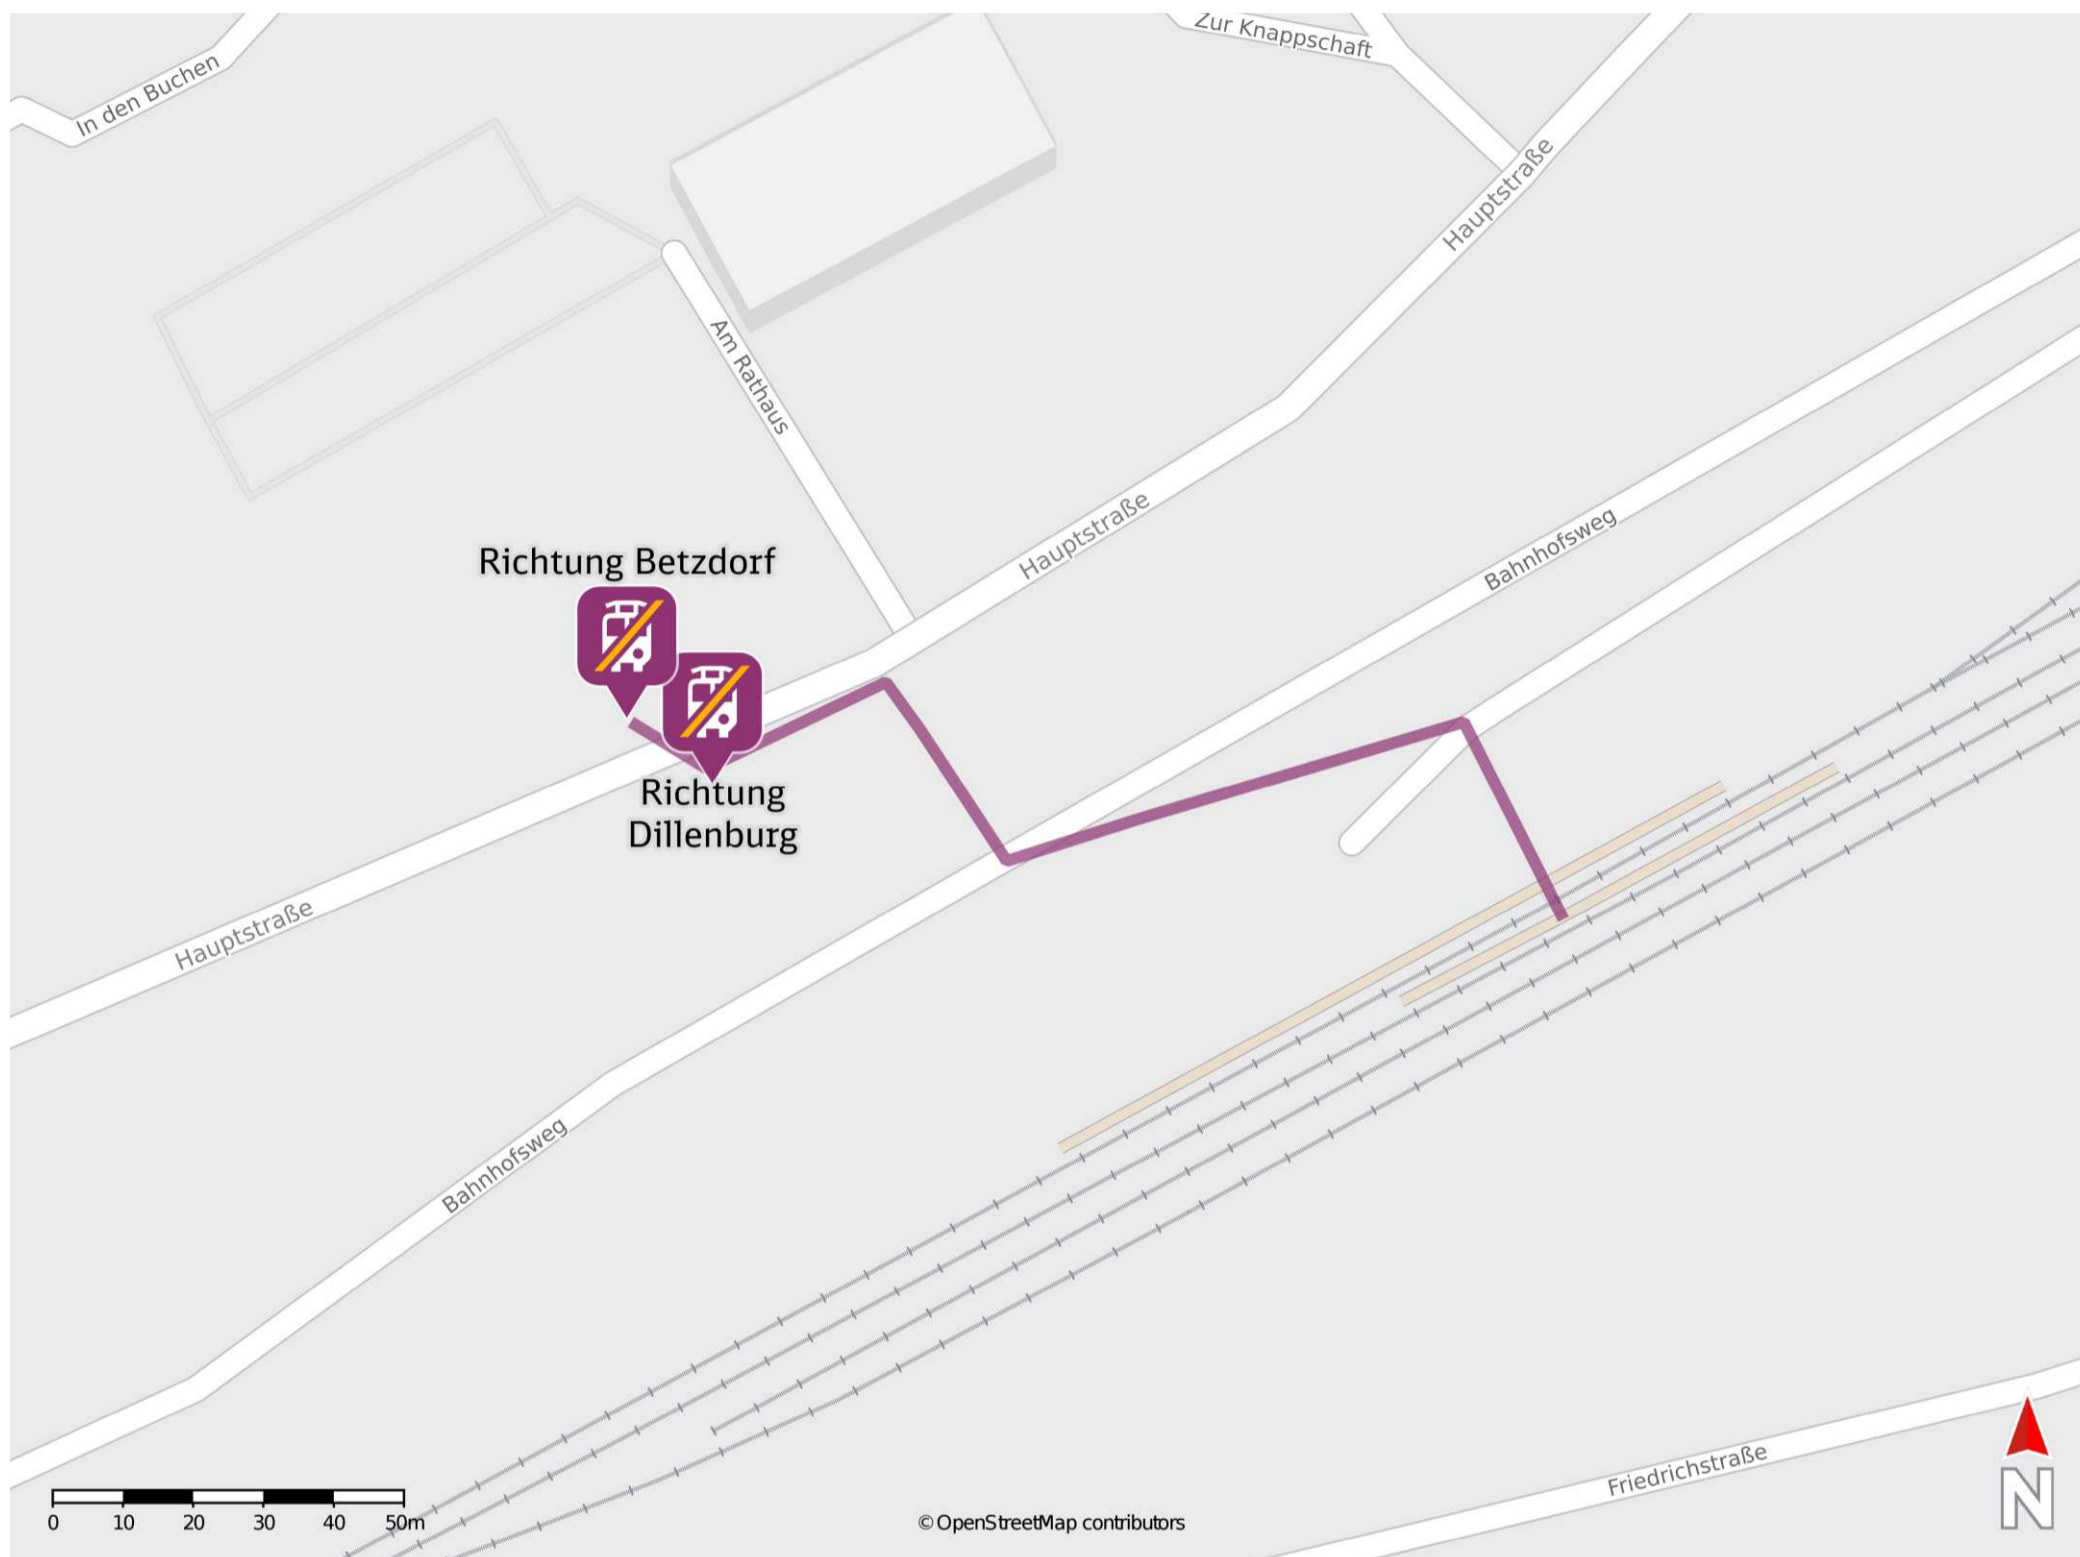

Herdorf

Wegbeschreibung Schienenersatzverkehr *

Verlassen Sie den Bahnsteig und orientieren Sie sich am Fußweg links in Richtung Bahnhofsweg. Kreuzen Sie den Bahnhofsweg und folgen Sie dem Fußweg geradeaus bis zur Kreuzung Hauptstraße. Biegen Sie nach links in diese ein und folgen Sie der Straße wenige Meter bis zu den Ersatzhaltestellen an den Bushaltestellen Bahnhof/ Rathaus.

Ersatzhaltestelle Richtung Betzdorf

Ersatzhaltestelle Richtung Dillenburg

* Fahrradmitnahme im Schienenersatzverkehr nur begrenzt möglich. Im QR Code sind die Koordinaten der Ersatzhaltestelle hinterlegt.

— barrierefrei
- - nicht barrierefrei