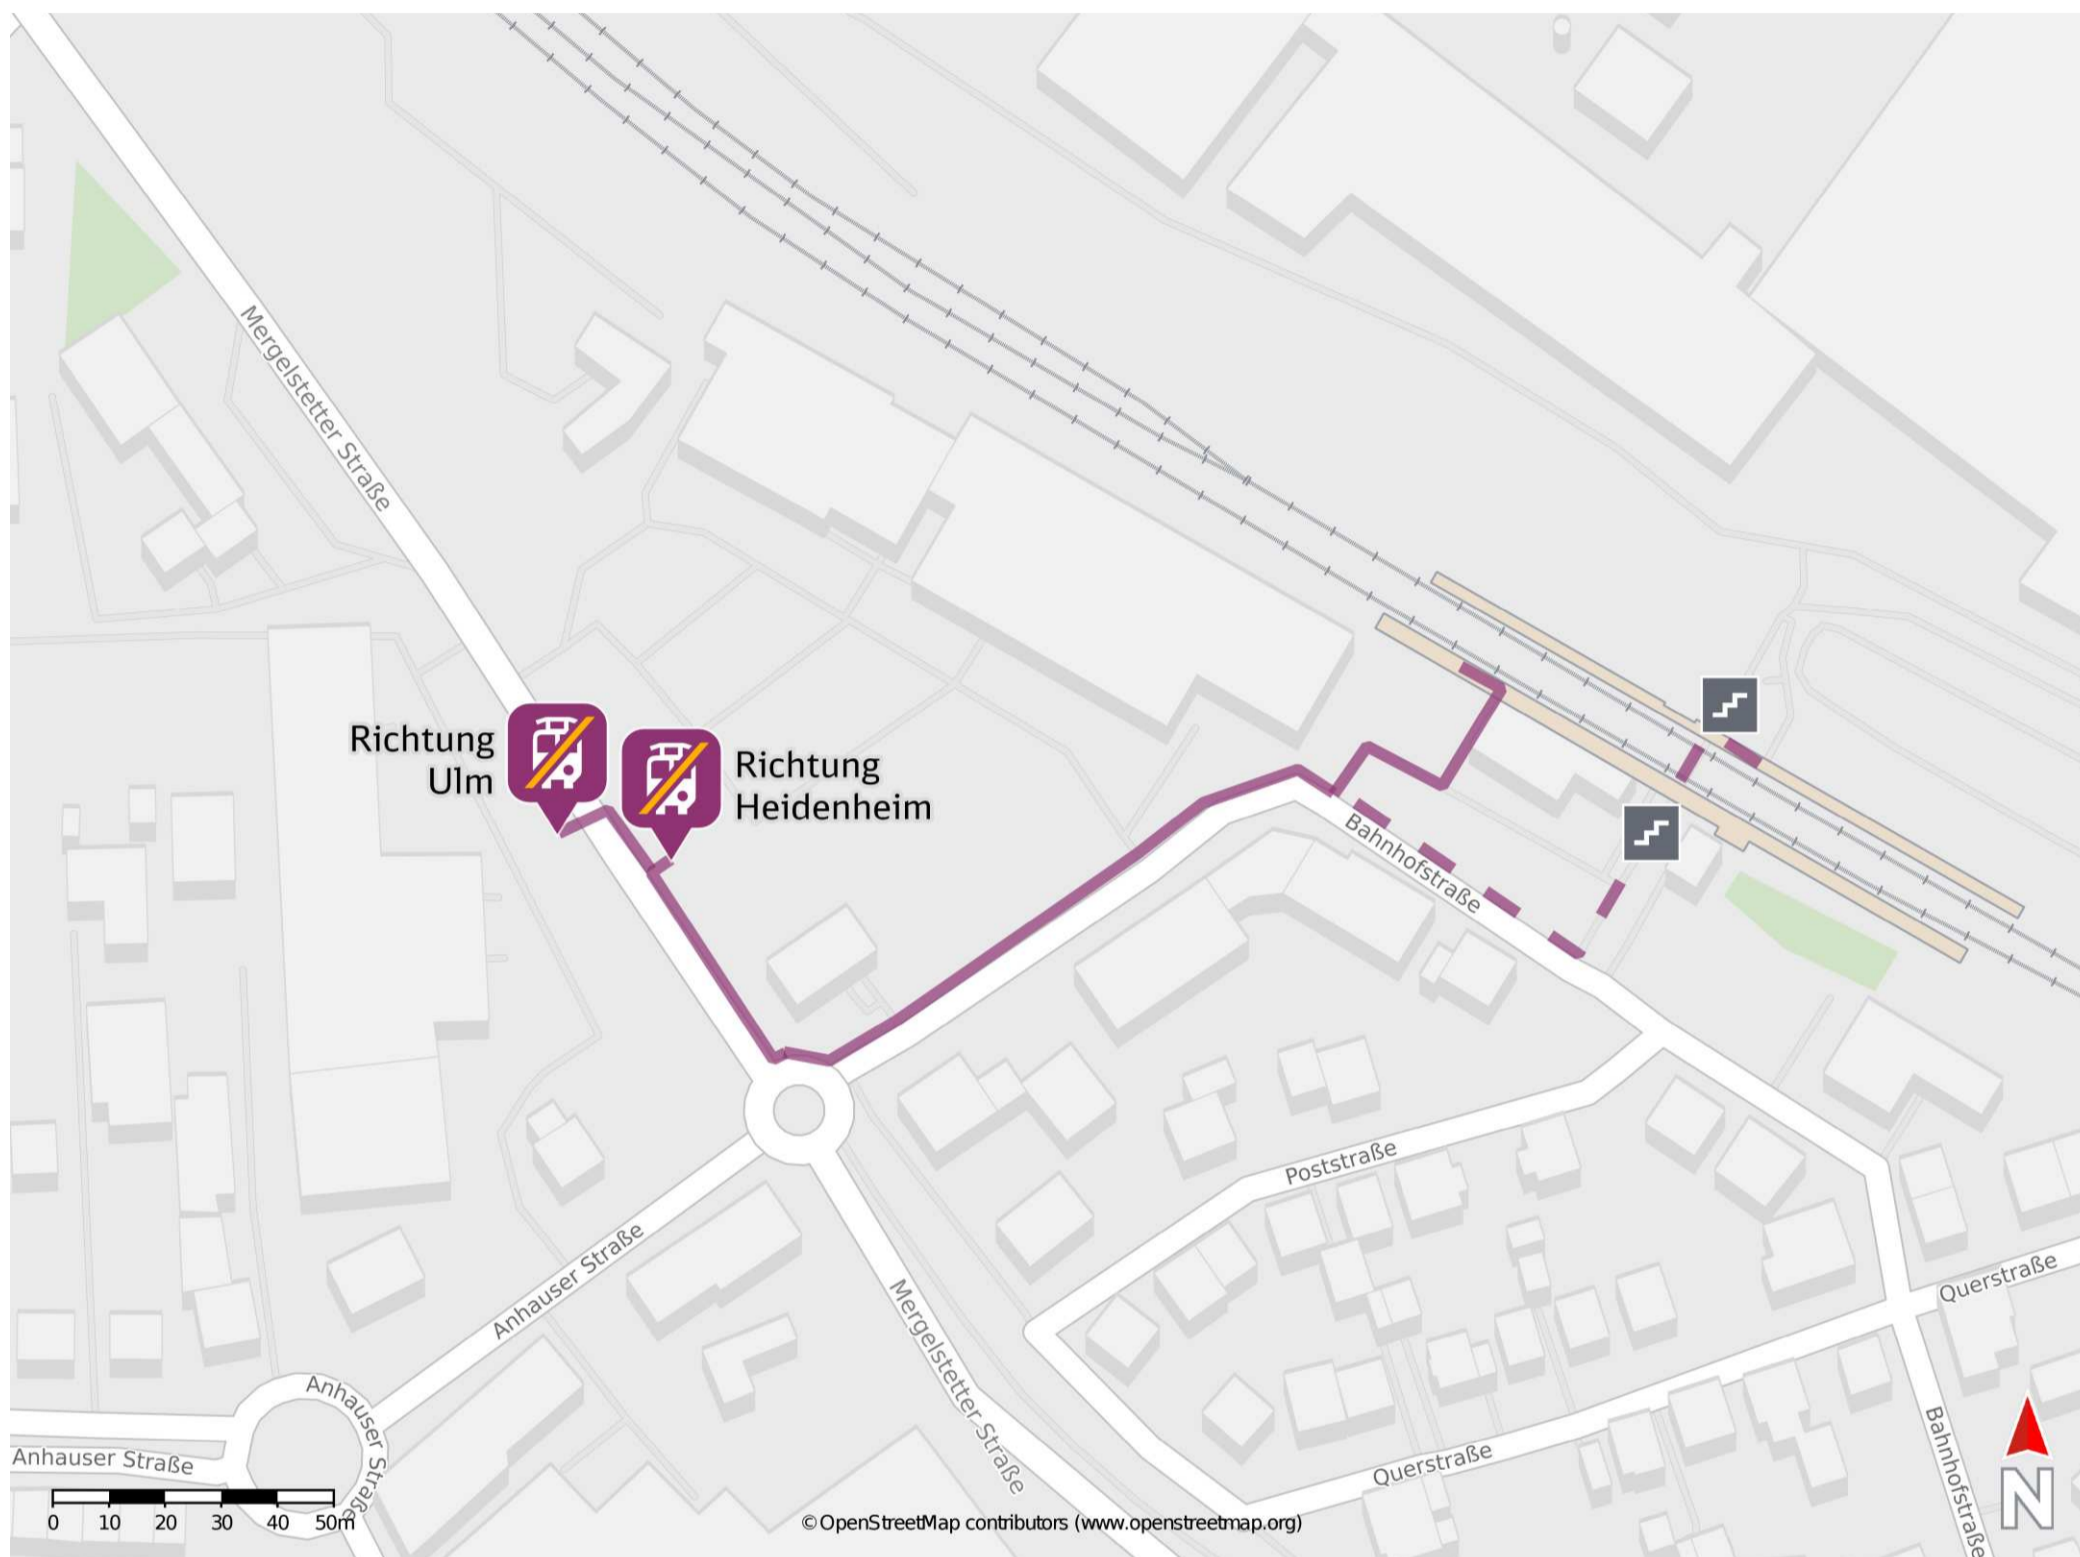

Herbrechtingen

Wegbeschreibung Schienenersatzverkehr *

Verlassen Sie den Bahnsteig, ggf. durch die Überführung, und begeben Sie sich an die Bahnhofstraße. Folgen Sie dem Straßenverlauf bis zur Kreuzung Bahnhofstraße/ Mergelstetter Straße. Biegen Sie nach rechts ab und folgen Sie dem Straßenverlauf bis zu den Ersatzhaltestellen. Die Ersatzhaltestellen befinden sich an den Bushaltestellen Schwan.

Ersatzhaltestelle Richtung Heidenheim

Ersatzhaltestelle Richtung Ulm

* Fahrradmitnahme im Schienenersatzverkehr nur begrenzt möglich. Im QR Code sind die Koordinaten der Ersatzhaltestelle hinterlegt.

— barrierefrei
- - - nicht barrierefrei