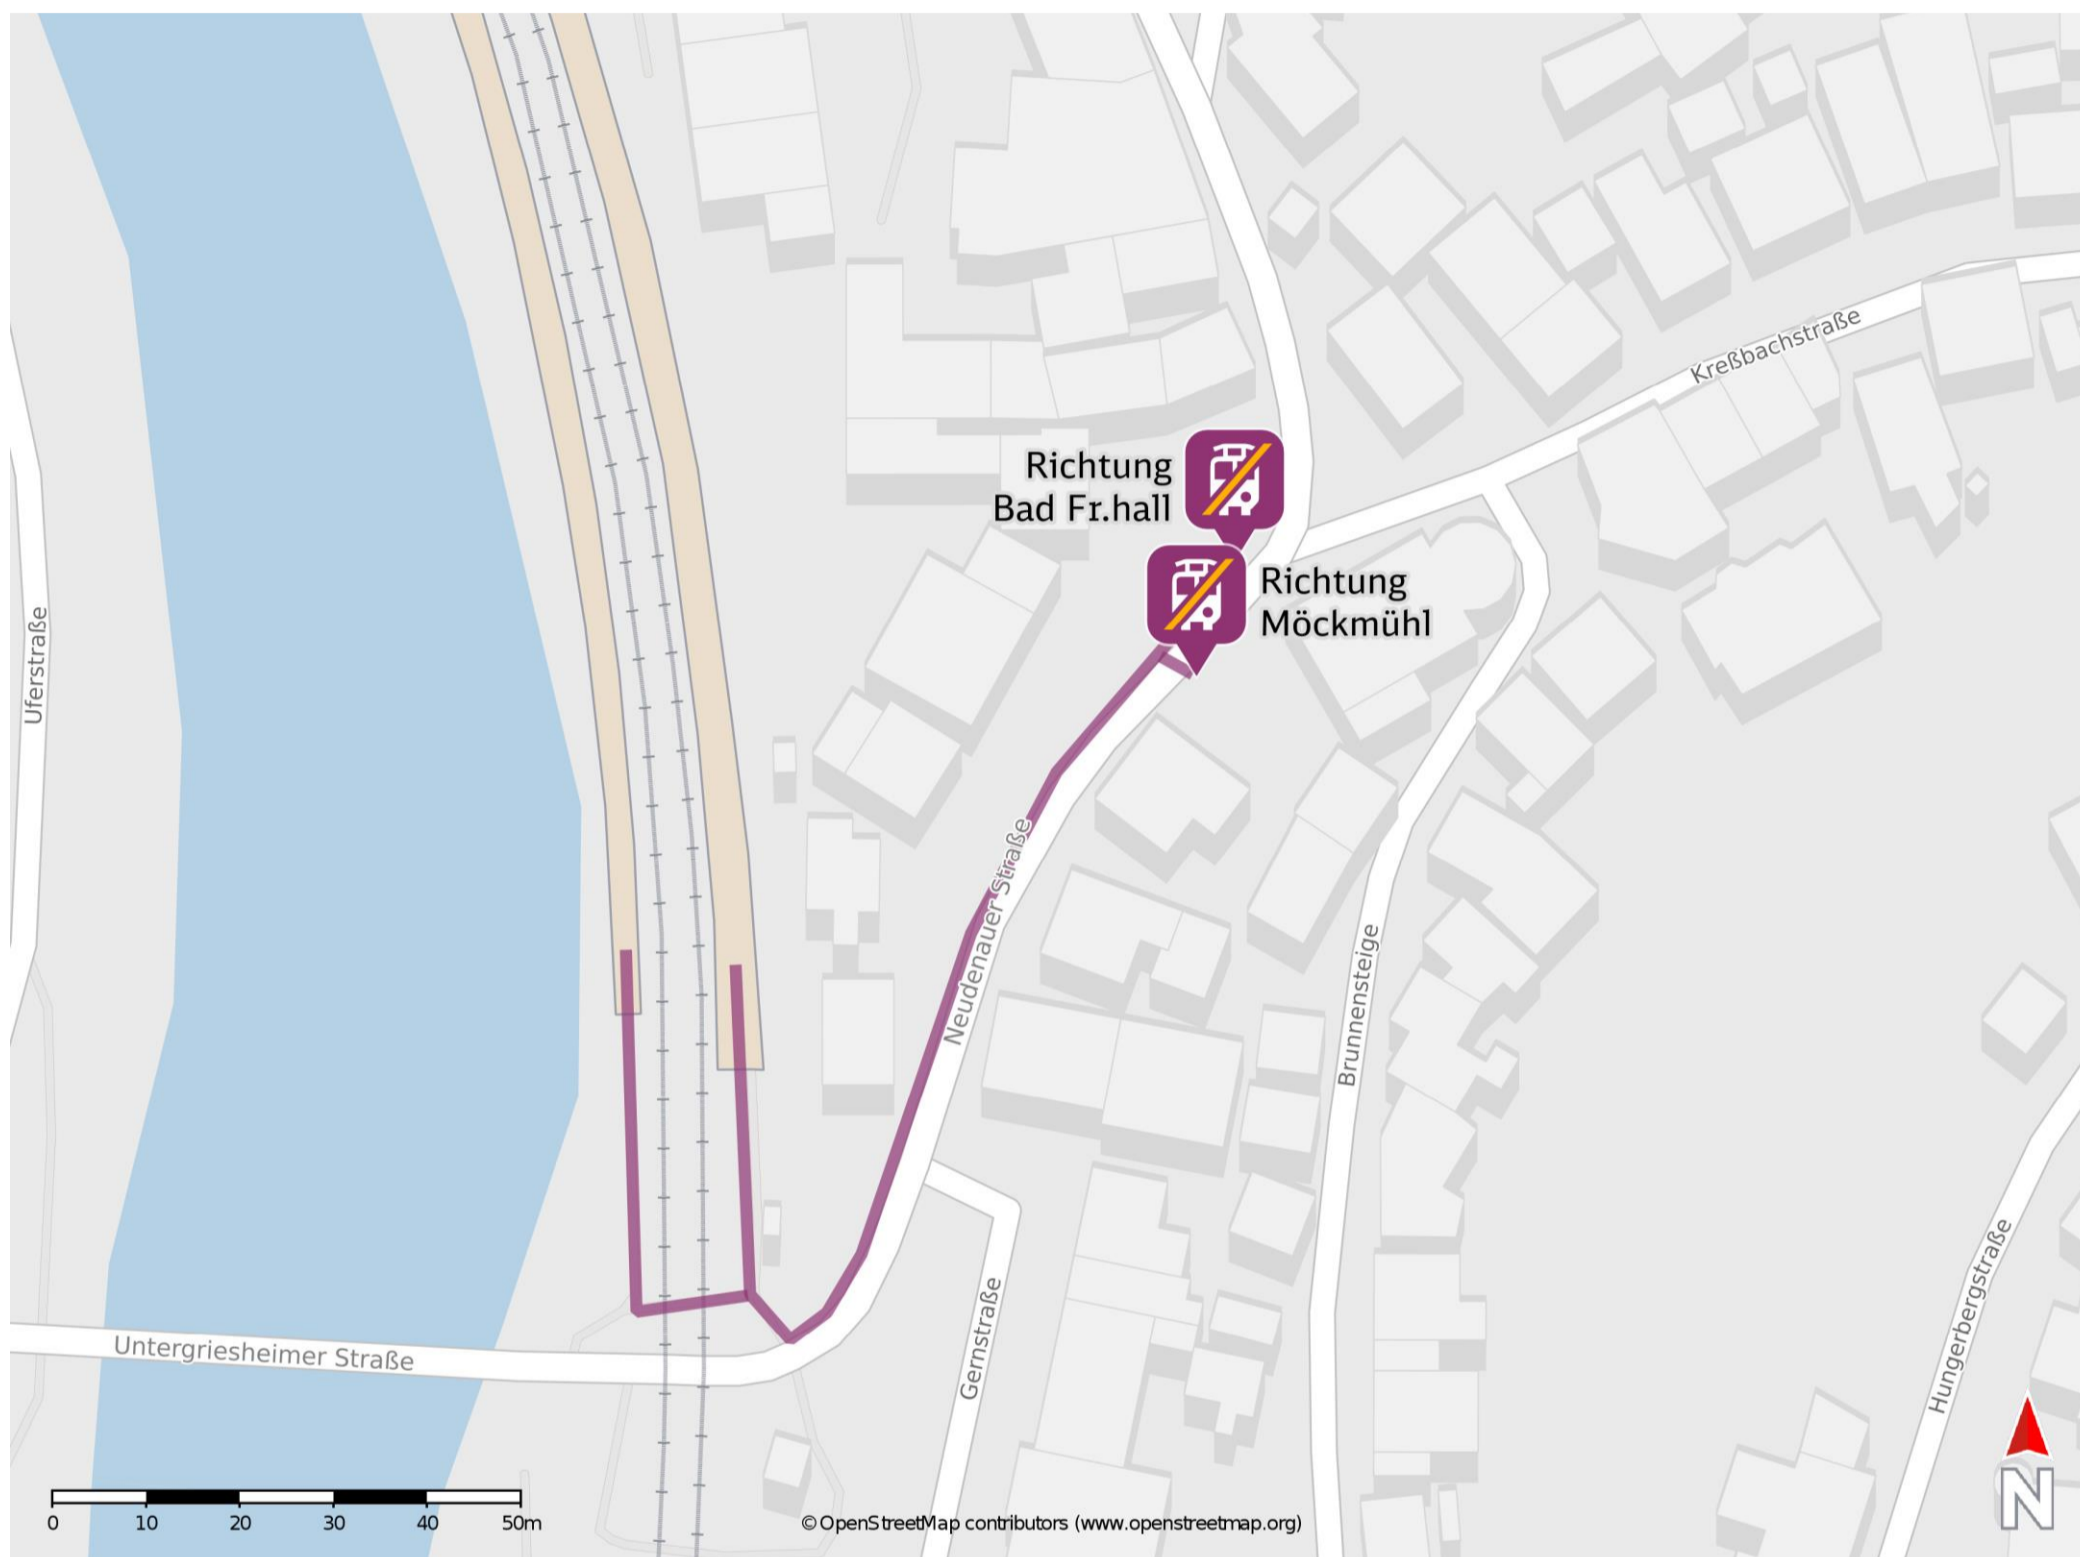

Herbolzheim (Jagst)

Wegbeschreibung Schienenersatzverkehr *

Verlassen Sie den Bahnsteig und begeben Sie sich an die Neudenauer Straße. Biegen Sie nach links ab und folgen Sie dem Straßenverlauf bis zu den Ersatzhaltestellen. Die Ersatzhaltestellen befinden sich an den Bushaltestellen Herbolzheim Mitte.

Ersatzhaltestelle Richtung
Bad Fr.hall

Ersatzhaltestelle Richtung
Möckmühl

* Fahrradmitnahme im Schienenersatzverkehr nur begrenzt möglich.
Im QR Code sind die Koordinaten der Ersatzhaltestelle hinterlegt.

barrierefrei
 nicht barrierefrei