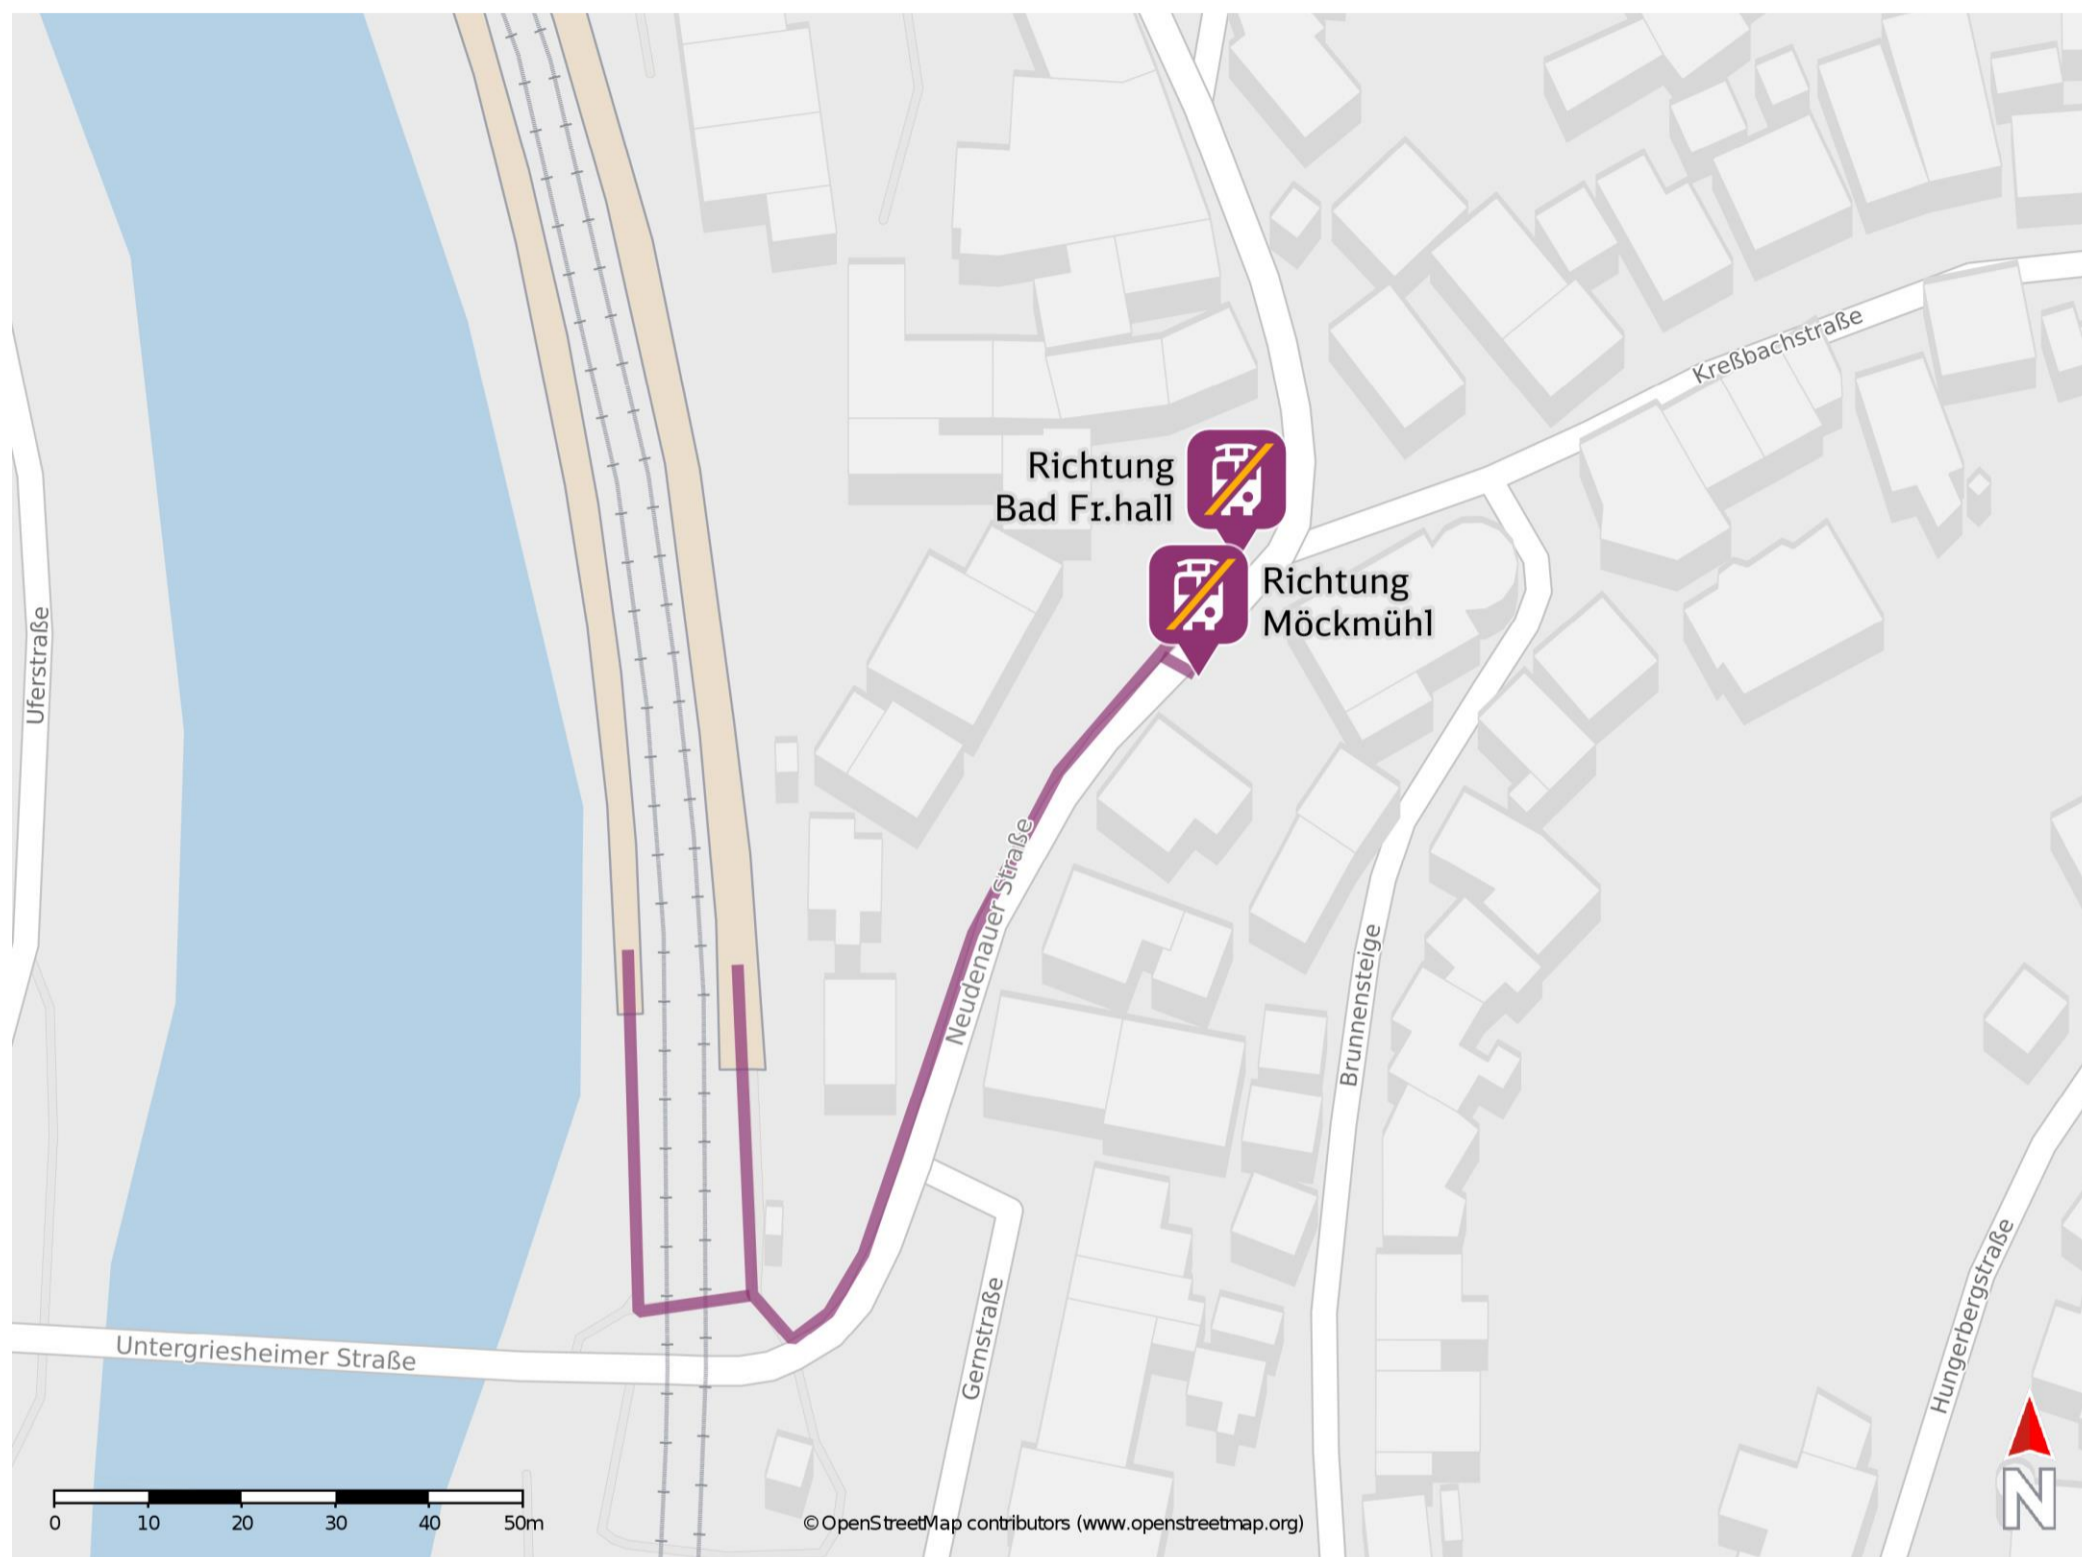

Herbolzheim (Jagst)

Wegbeschreibung Schienenersatzverkehr *

Verlassen Sie den Bahnsteig und begeben Sie sich an die Neudenauer Straße. Biegen Sie nach links ab und folgen Sie dem Straßenverlauf bis zu den Ersatzhaltestellen. Die Ersatzhaltestellen befinden sich an den Bushaltestellen Herbolzheim Mitte.

Ersatzhaltestelle Richtung
Bad Fr.hall

Ersatzhaltestelle Richtung
Möckmühl

* Fahrradmitnahme im Schienenersatzverkehr nur begrenzt möglich.
Im QR Code sind die Koordinaten der Ersatzhaltestelle hinterlegt.

barrierefrei
 nicht barrierefrei