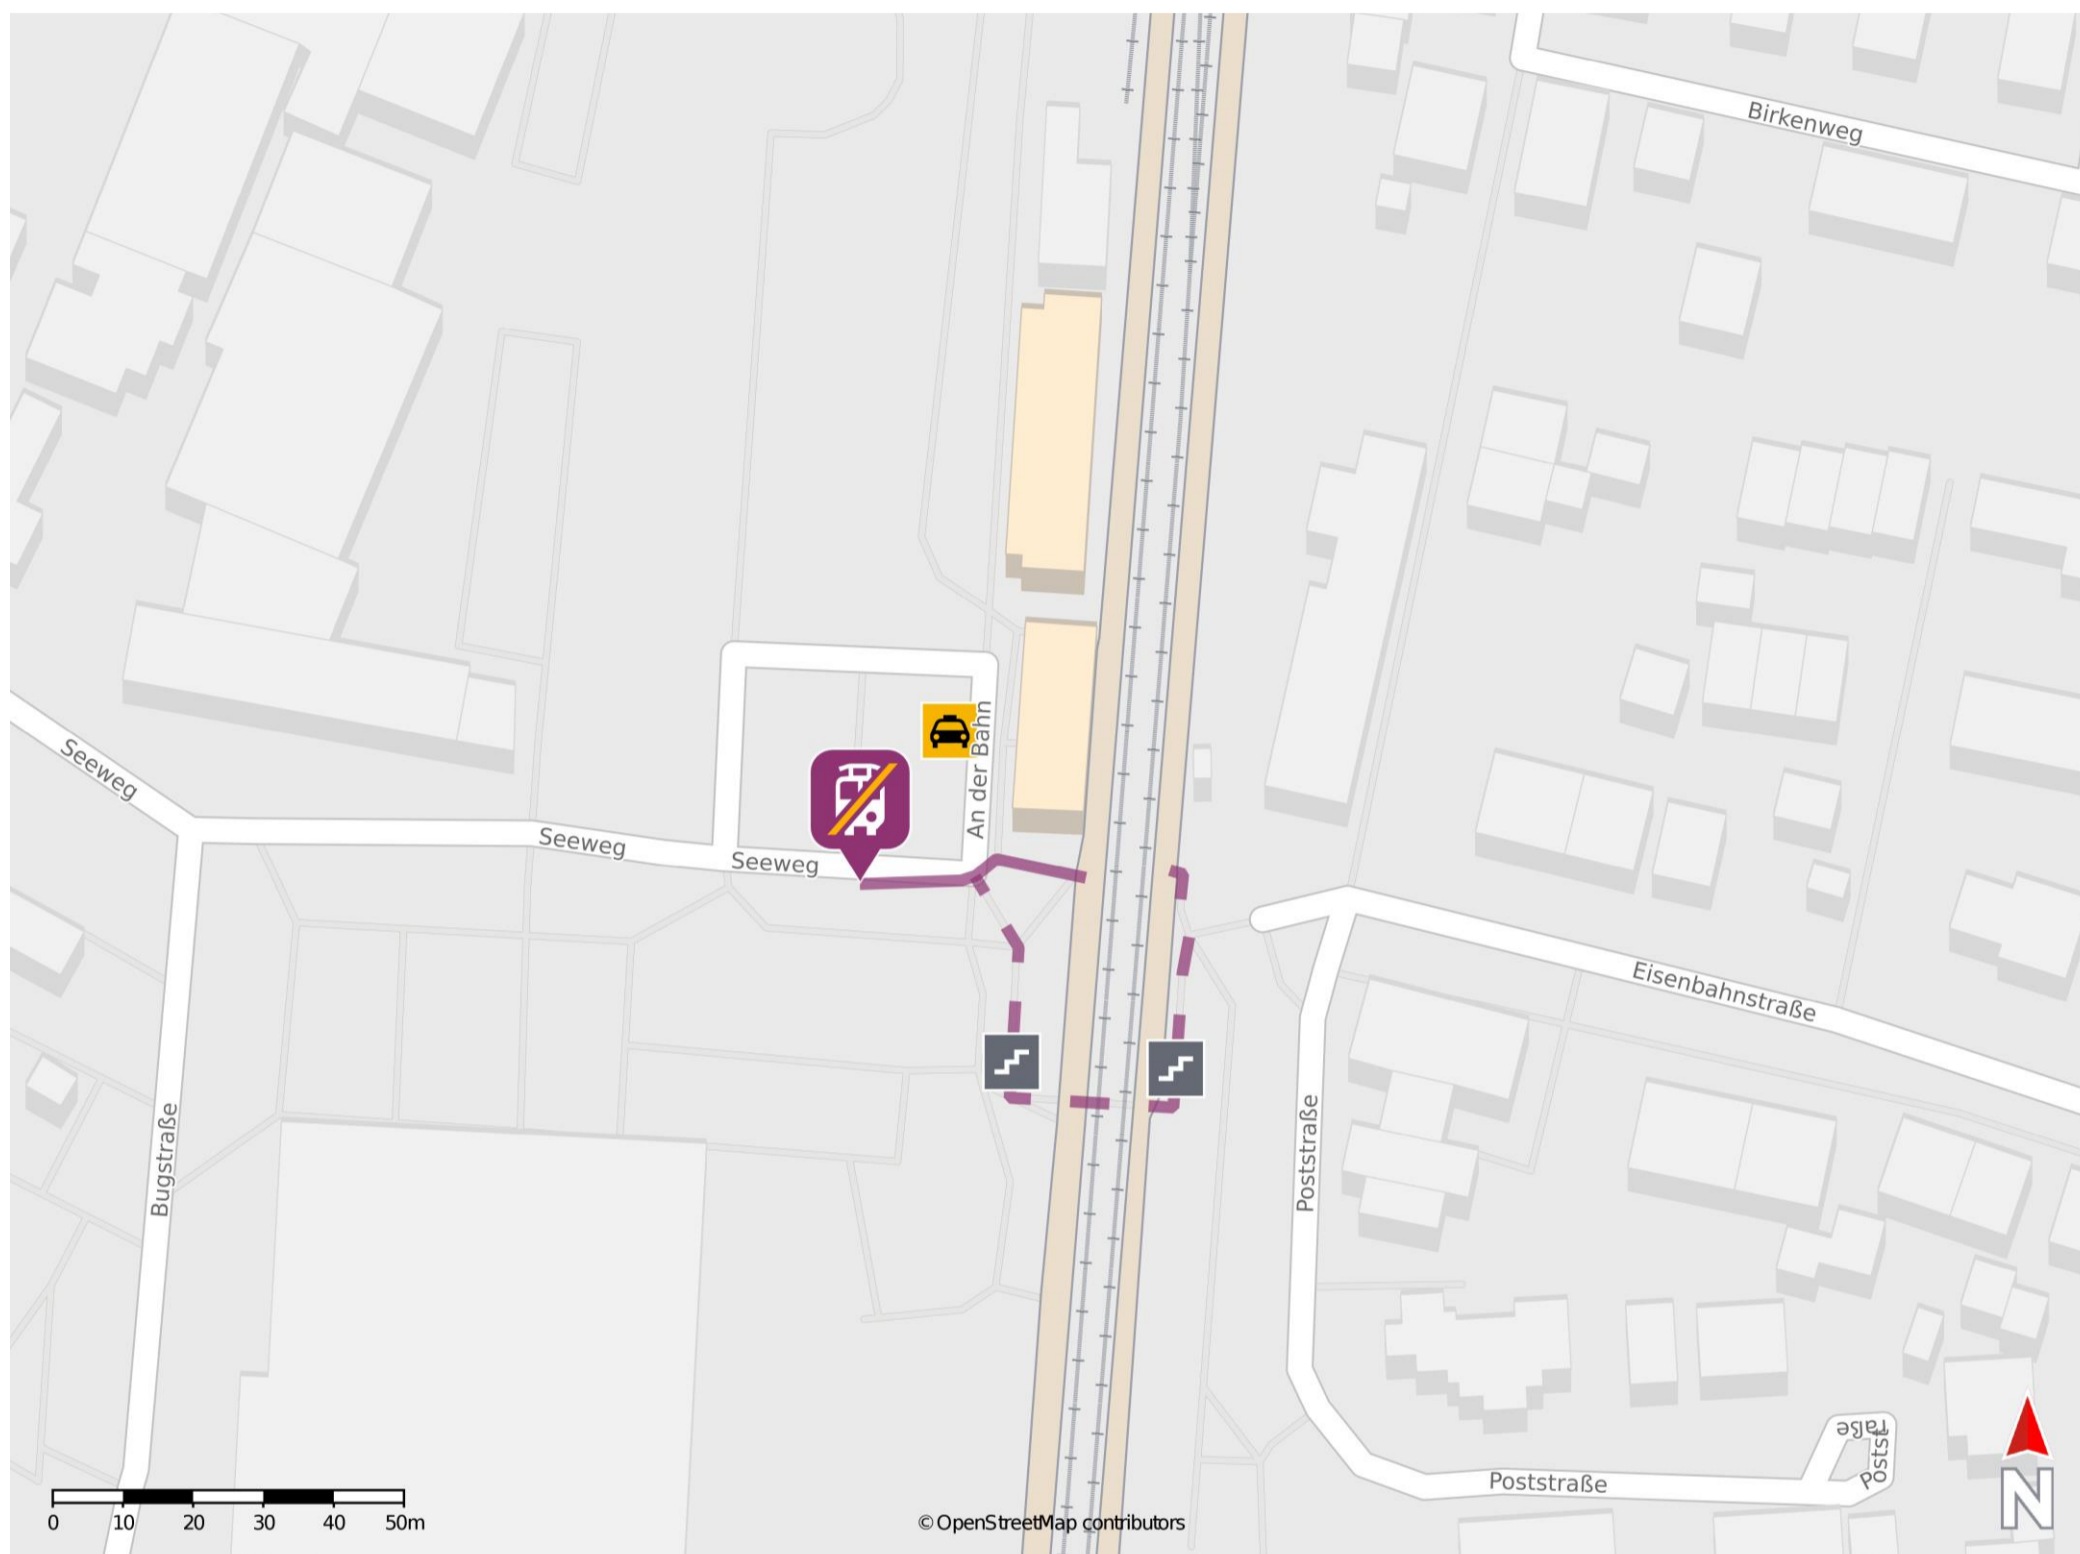

Herbolzheim (Breisgau)

Wegbeschreibung Schienenersatzverkehr *

Verlassen Sie den Bahnsteig, ggf. durch die Unterführung, und begeben Sie sich an den Seeweg. Die Ersatzhaltestelle befindet sich am Seeweg unweit vom Bahnhofsgebäude.

* Fahrradmitnahme im Schienenersatzverkehr nur begrenzt möglich.
Im QR Code sind die Koordinaten der Ersatzhaltestelle hinterlegt.

— barrierefrei
- - nicht barrierefrei