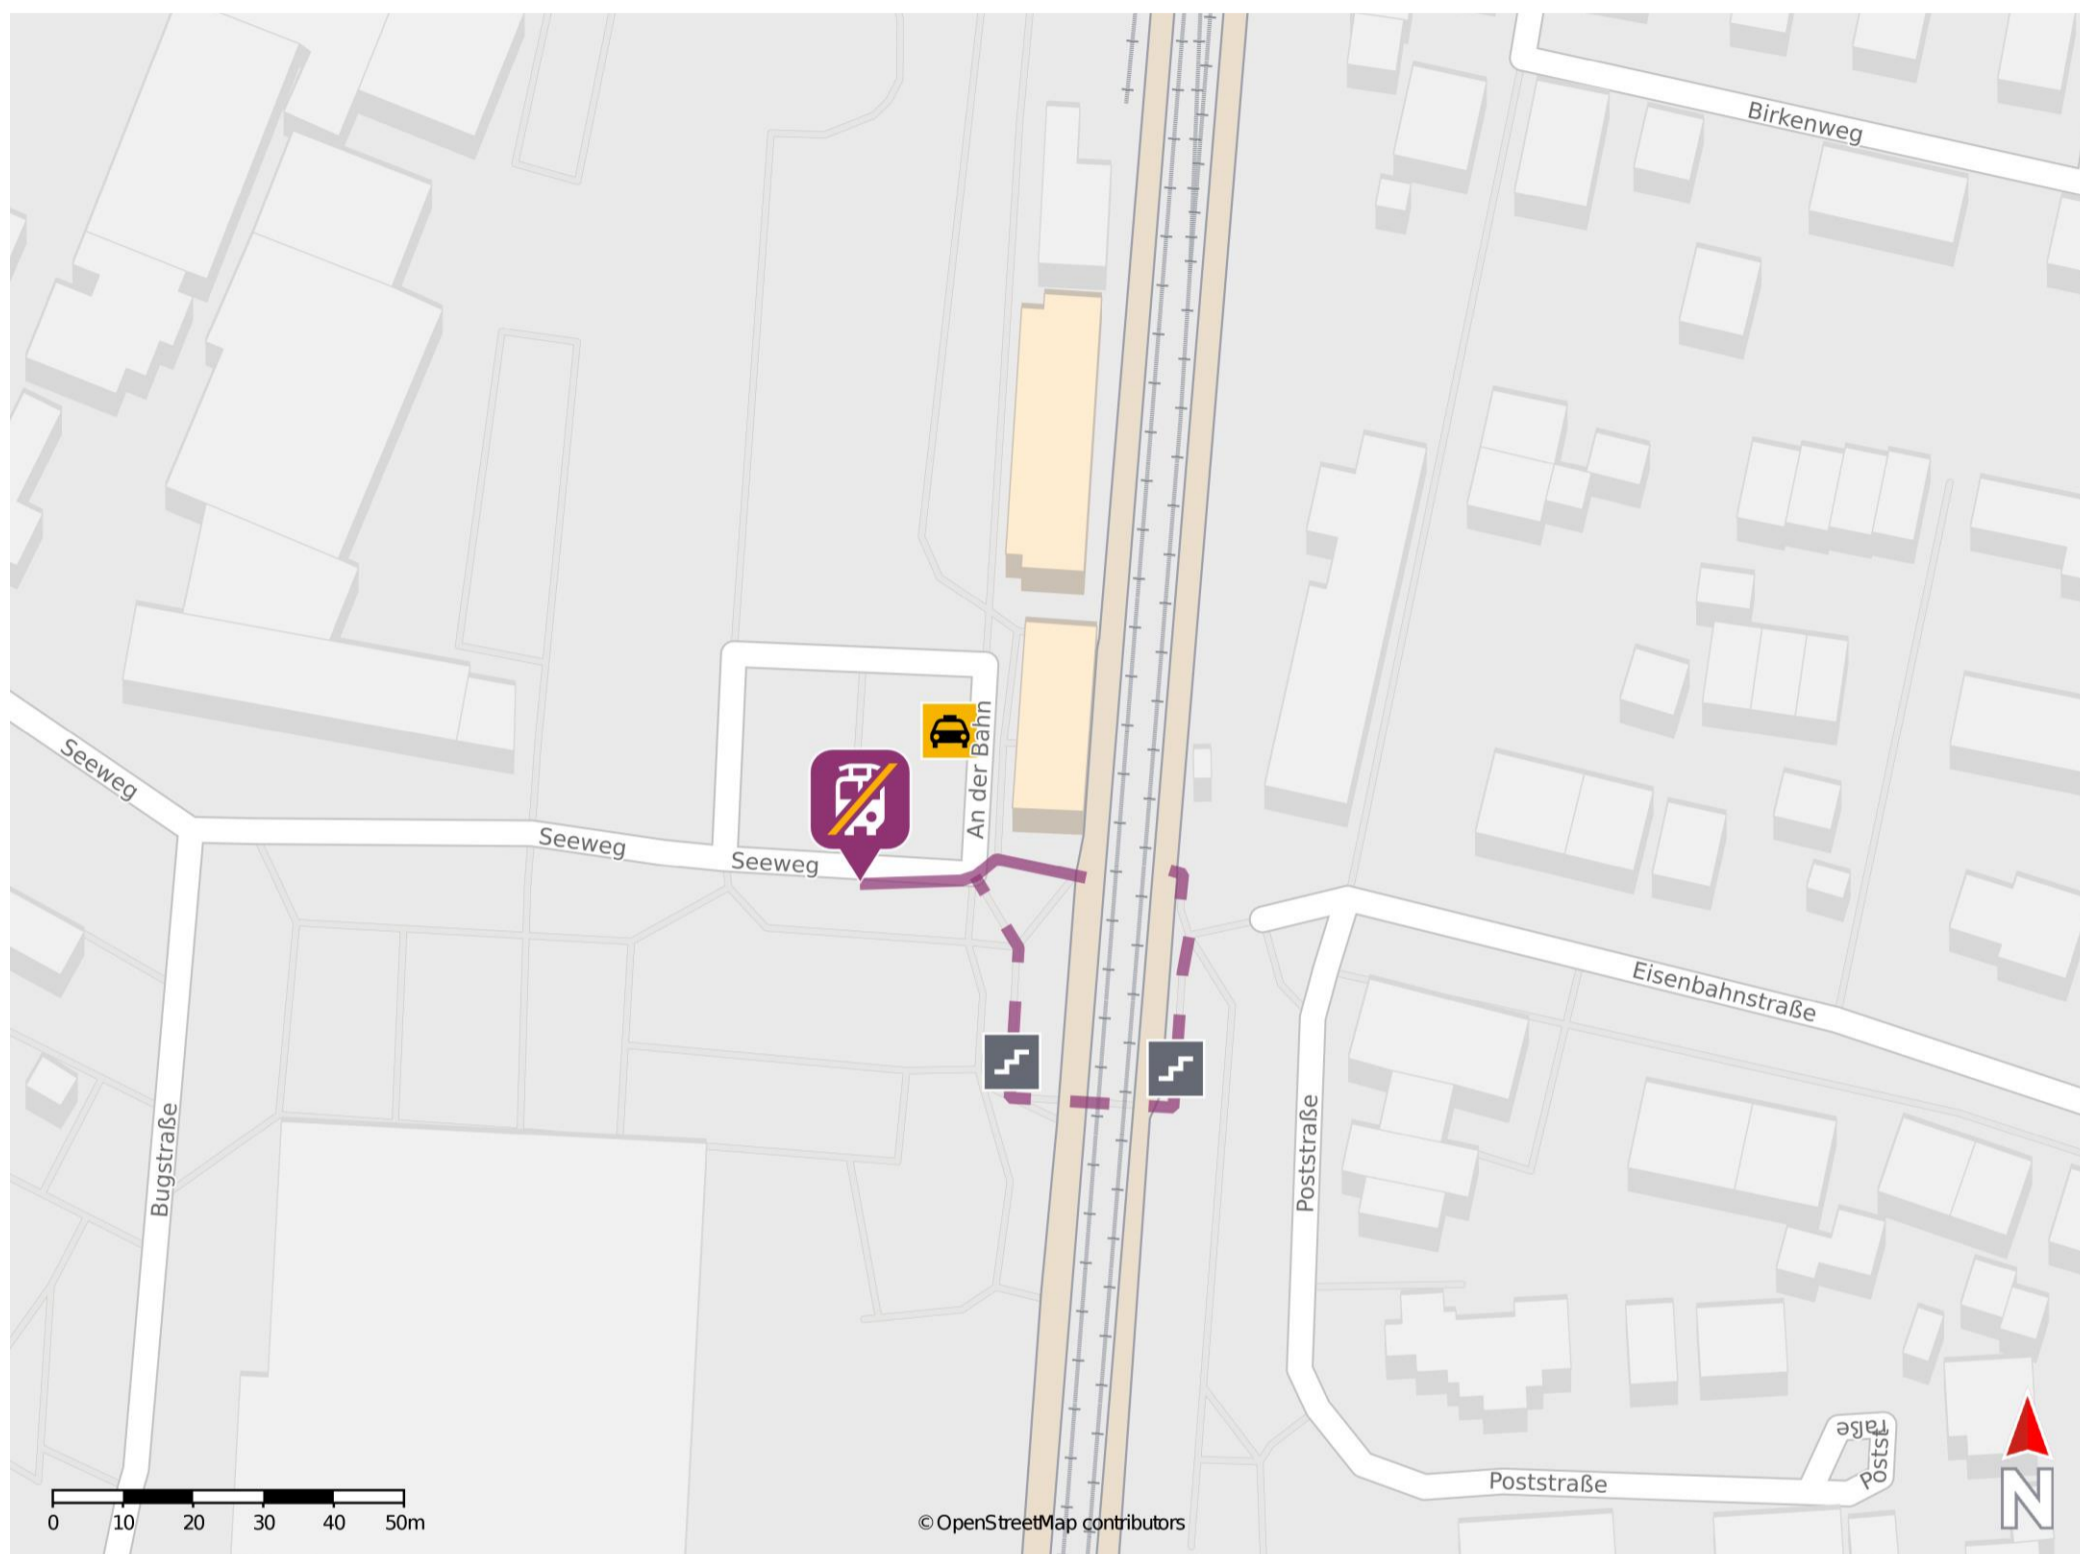

Herbolzheim (Breisgau)

Wegbeschreibung Schienenersatzverkehr *

Verlassen Sie den Bahnsteig, ggf. durch die Unterführung, und begeben Sie sich an den Seeweg. Die Ersatzhaltestelle befindet sich am Seeweg unweit vom Bahnhofsgebäude.

* Fahrradmitnahme im Schienenersatzverkehr nur begrenzt möglich.
Im QR Code sind die Koordinaten der Ersatzhaltestelle hinterlegt.

— barrierefrei
- nicht barrierefrei