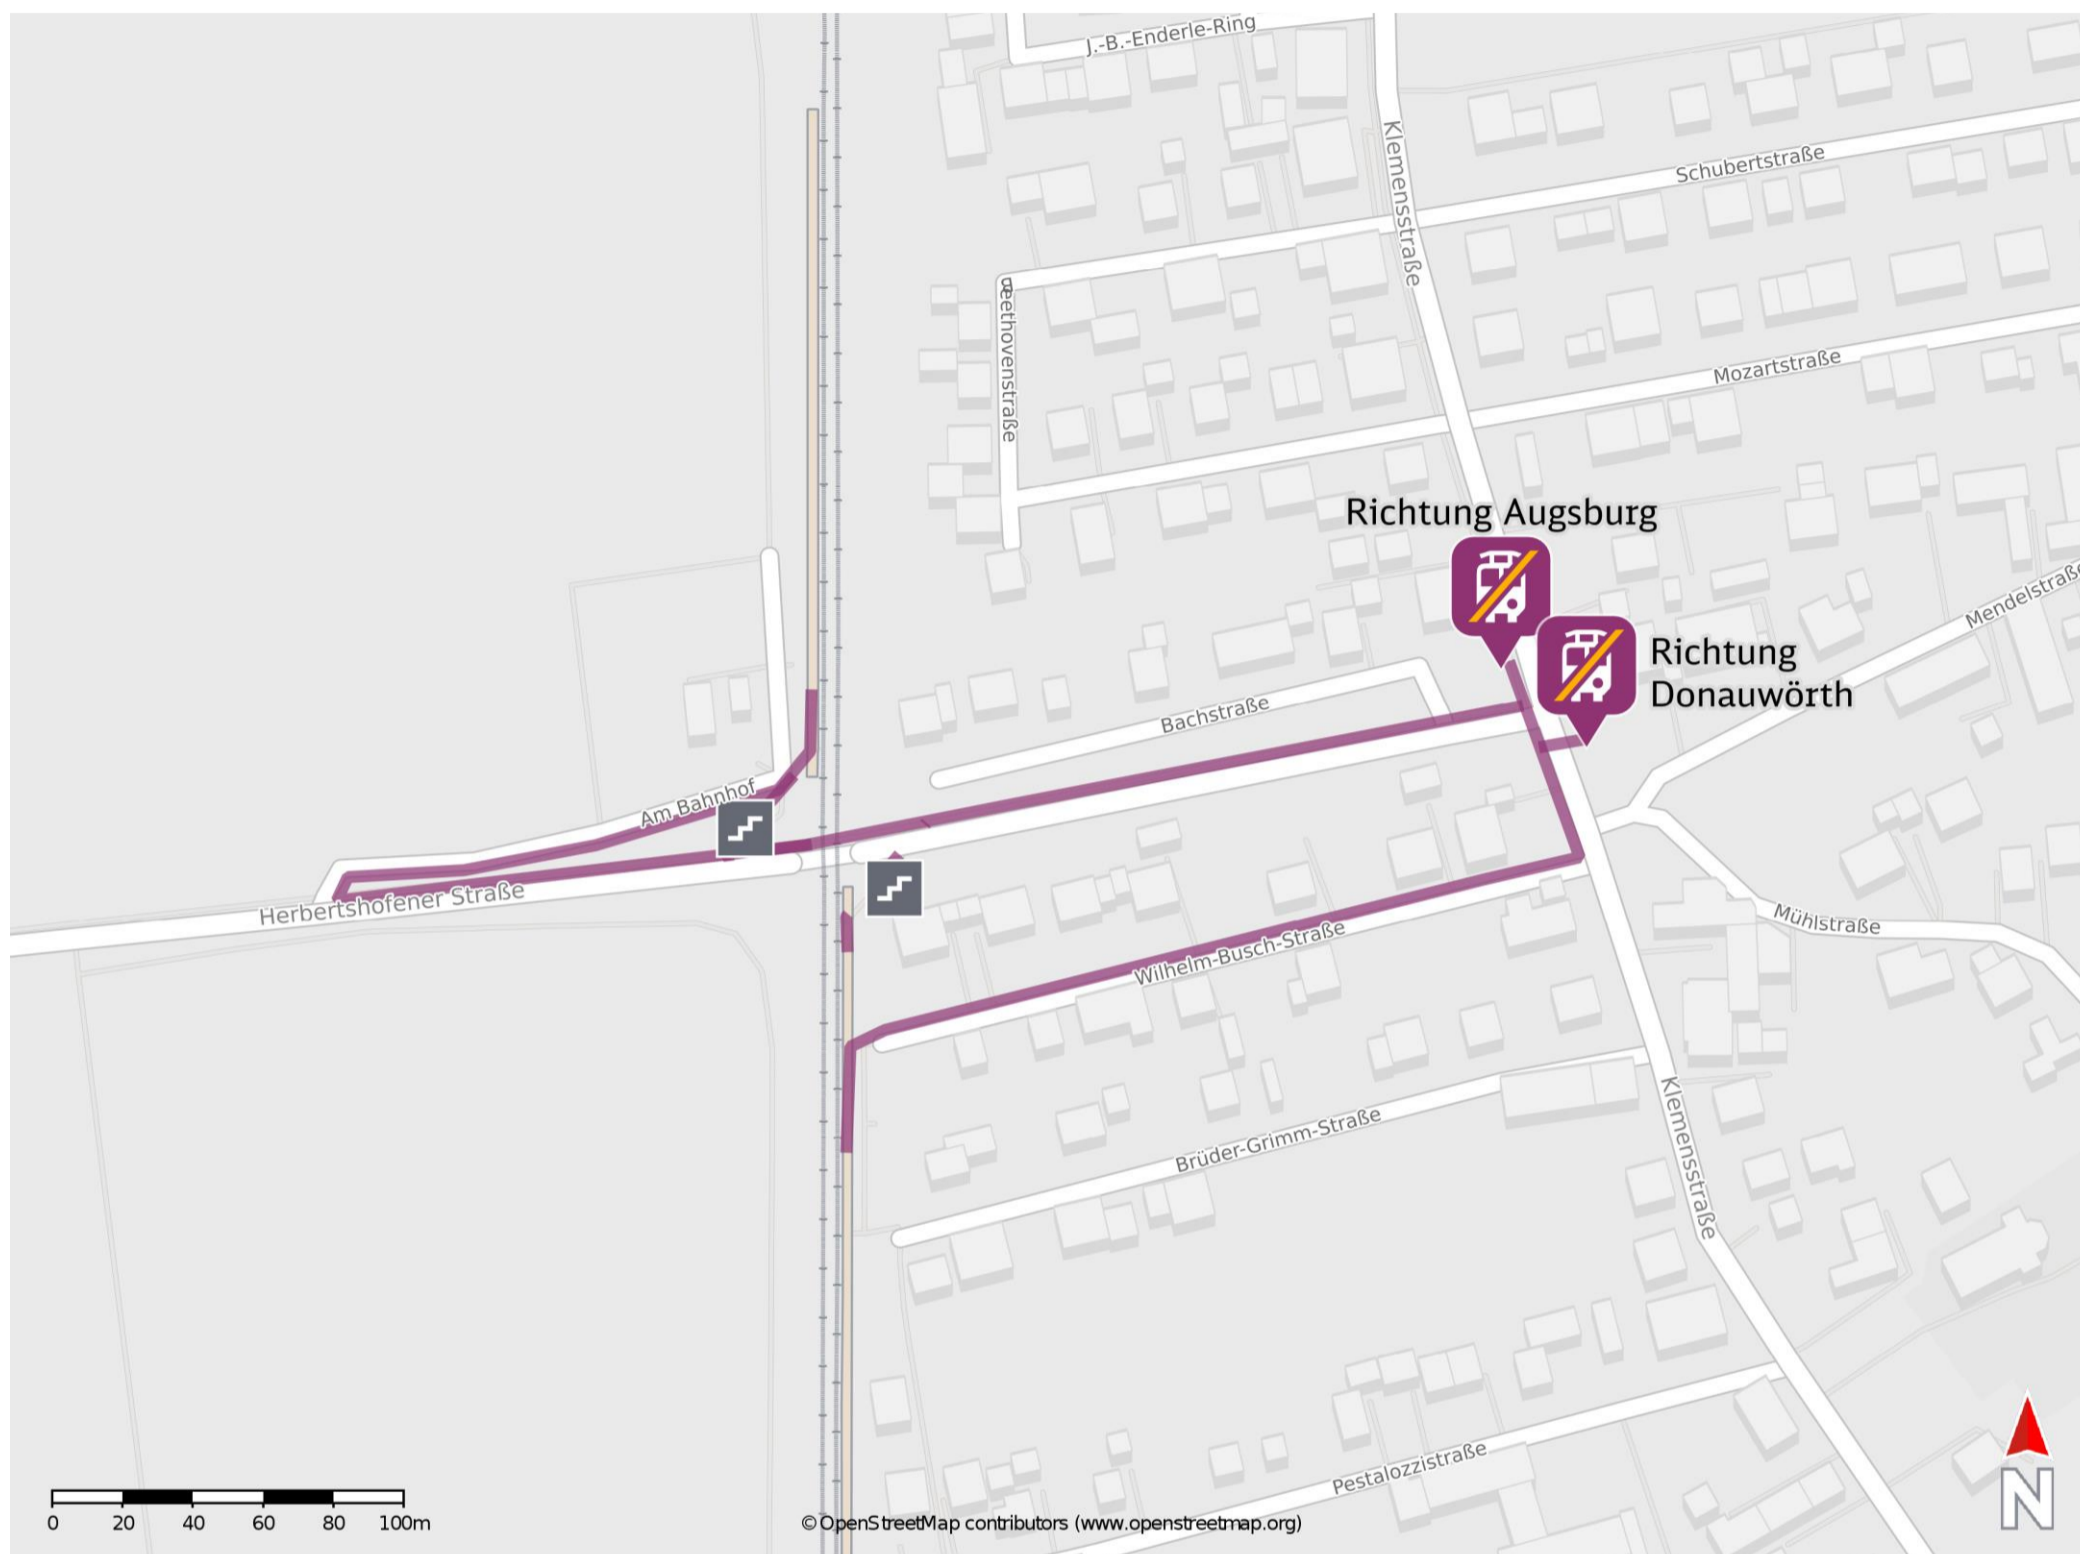

Herbertshofen

Ersatzhaltestelle Richtung Augsburg

Ersatzhaltestelle Richtung Donauwörth

Wegbeschreibung Schienenersatzverkehr *

Von Gleis 1: Verlassen Sie den Bahnsteig und begeben Sie sich an die Herbertshofener Straße. Orientieren Sie sich nach links und folgen Sie der Straße bis zur Klemensstraße. Die Ersatzhaltestellen befinden sich in unmittelbarer Nähe zur Einmündung.

Von Gleis 2: Verlassen Sie den Bahnsteig und begeben Sie sich an die Herbertshofener Straße. Orientieren Sie sich nach rechts und folgen Sie der Straße bis zur Klemensstraße. Die Ersatzhaltestellen befinden sich in unmittelbarer Nähe zur Einmündung. Für einen barrierefreien Weg begeben Sie sich an die Wilhelm-Busch-Straße und folgen dieser bis zur Klemensstraße. Biegen Sie nach links ab und folgen Sie der Straße bis zur jeweiligen Ersatzhaltestelle.

* Fahrradmitnahme im Schienenersatzverkehr nur begrenzt möglich.
Im QR Code sind die Koordinaten der Ersatzhaltestelle hinterlegt.

barrierefrei
 nicht barrierefrei