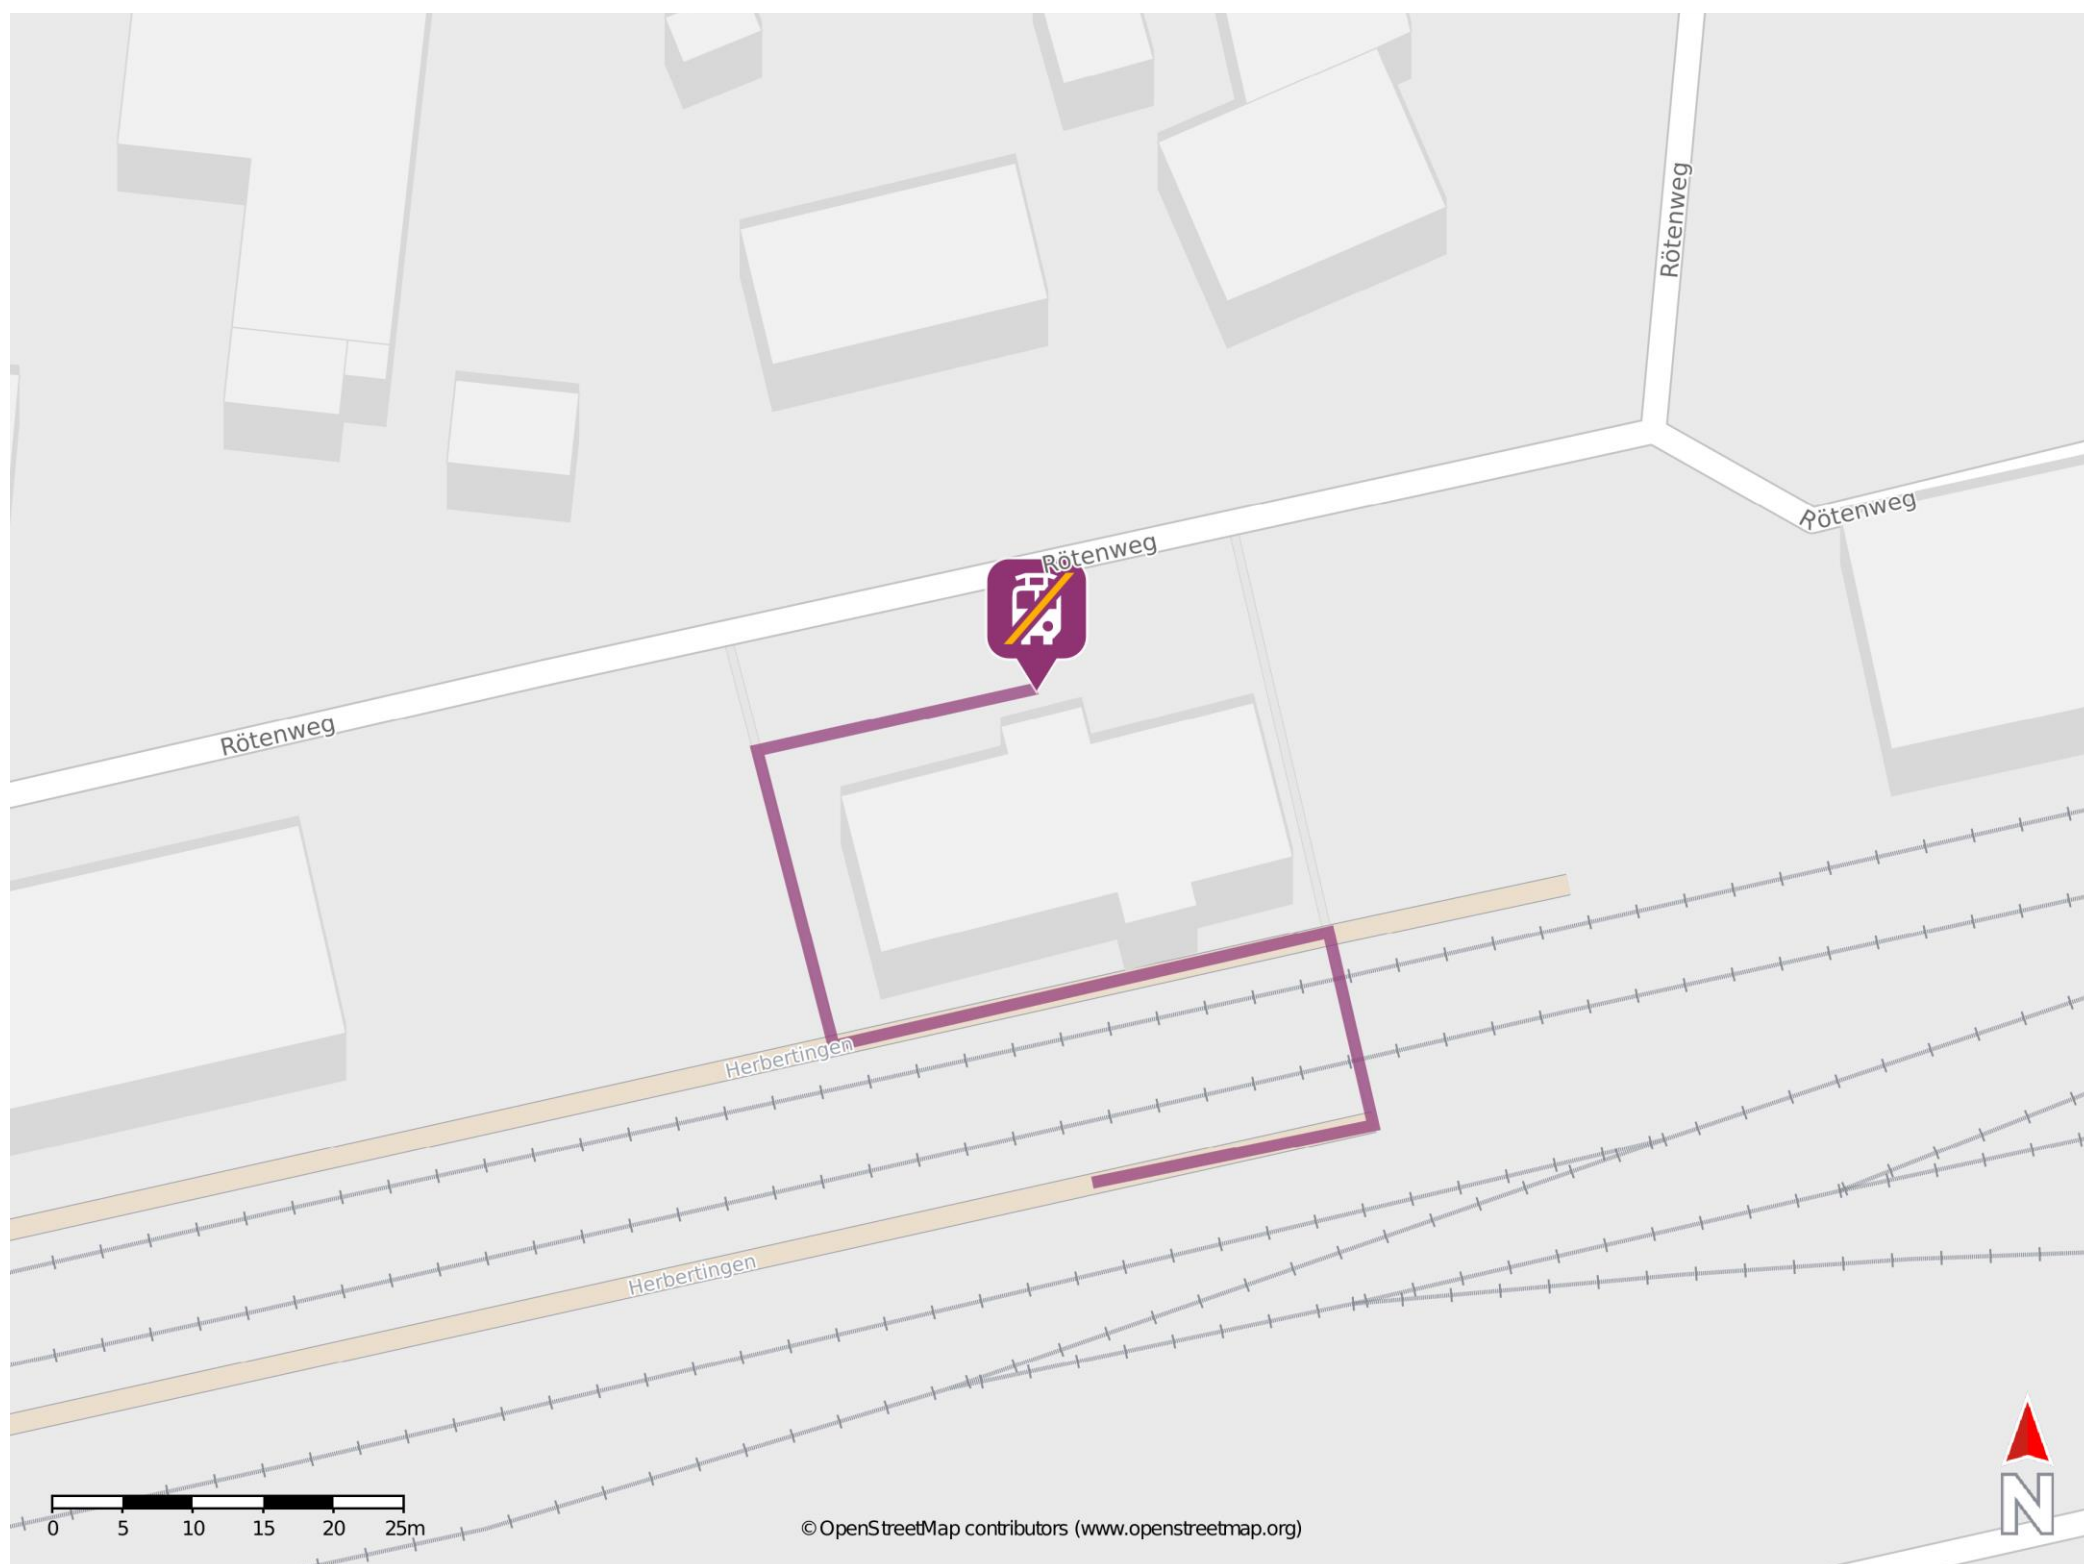

Umgebungsplan

Herbertingen

Wegbeschreibung Schienenersatzverkehr *

Verlassen Sie den Bahnsteig, ggf. über den Bahnübergang, und begeben Sie sich vor das Bahnhofsgebäude. Die Ersatzhaltestelle befindet sich auf dem Bahnhofsvorplatz.

*Fahrradmitnahme im Schienenersatzverkehr nur begrenzt, teilweise gar nicht möglich. Bitte informieren Sie sich bei dem von Ihnen genutzten Eisenbahnverkehrsunternehmen. Im QR Code sind die Koordinaten der Ersatzhaltestelle hinterlegt.

— barrierefrei
— nicht barrierefrei