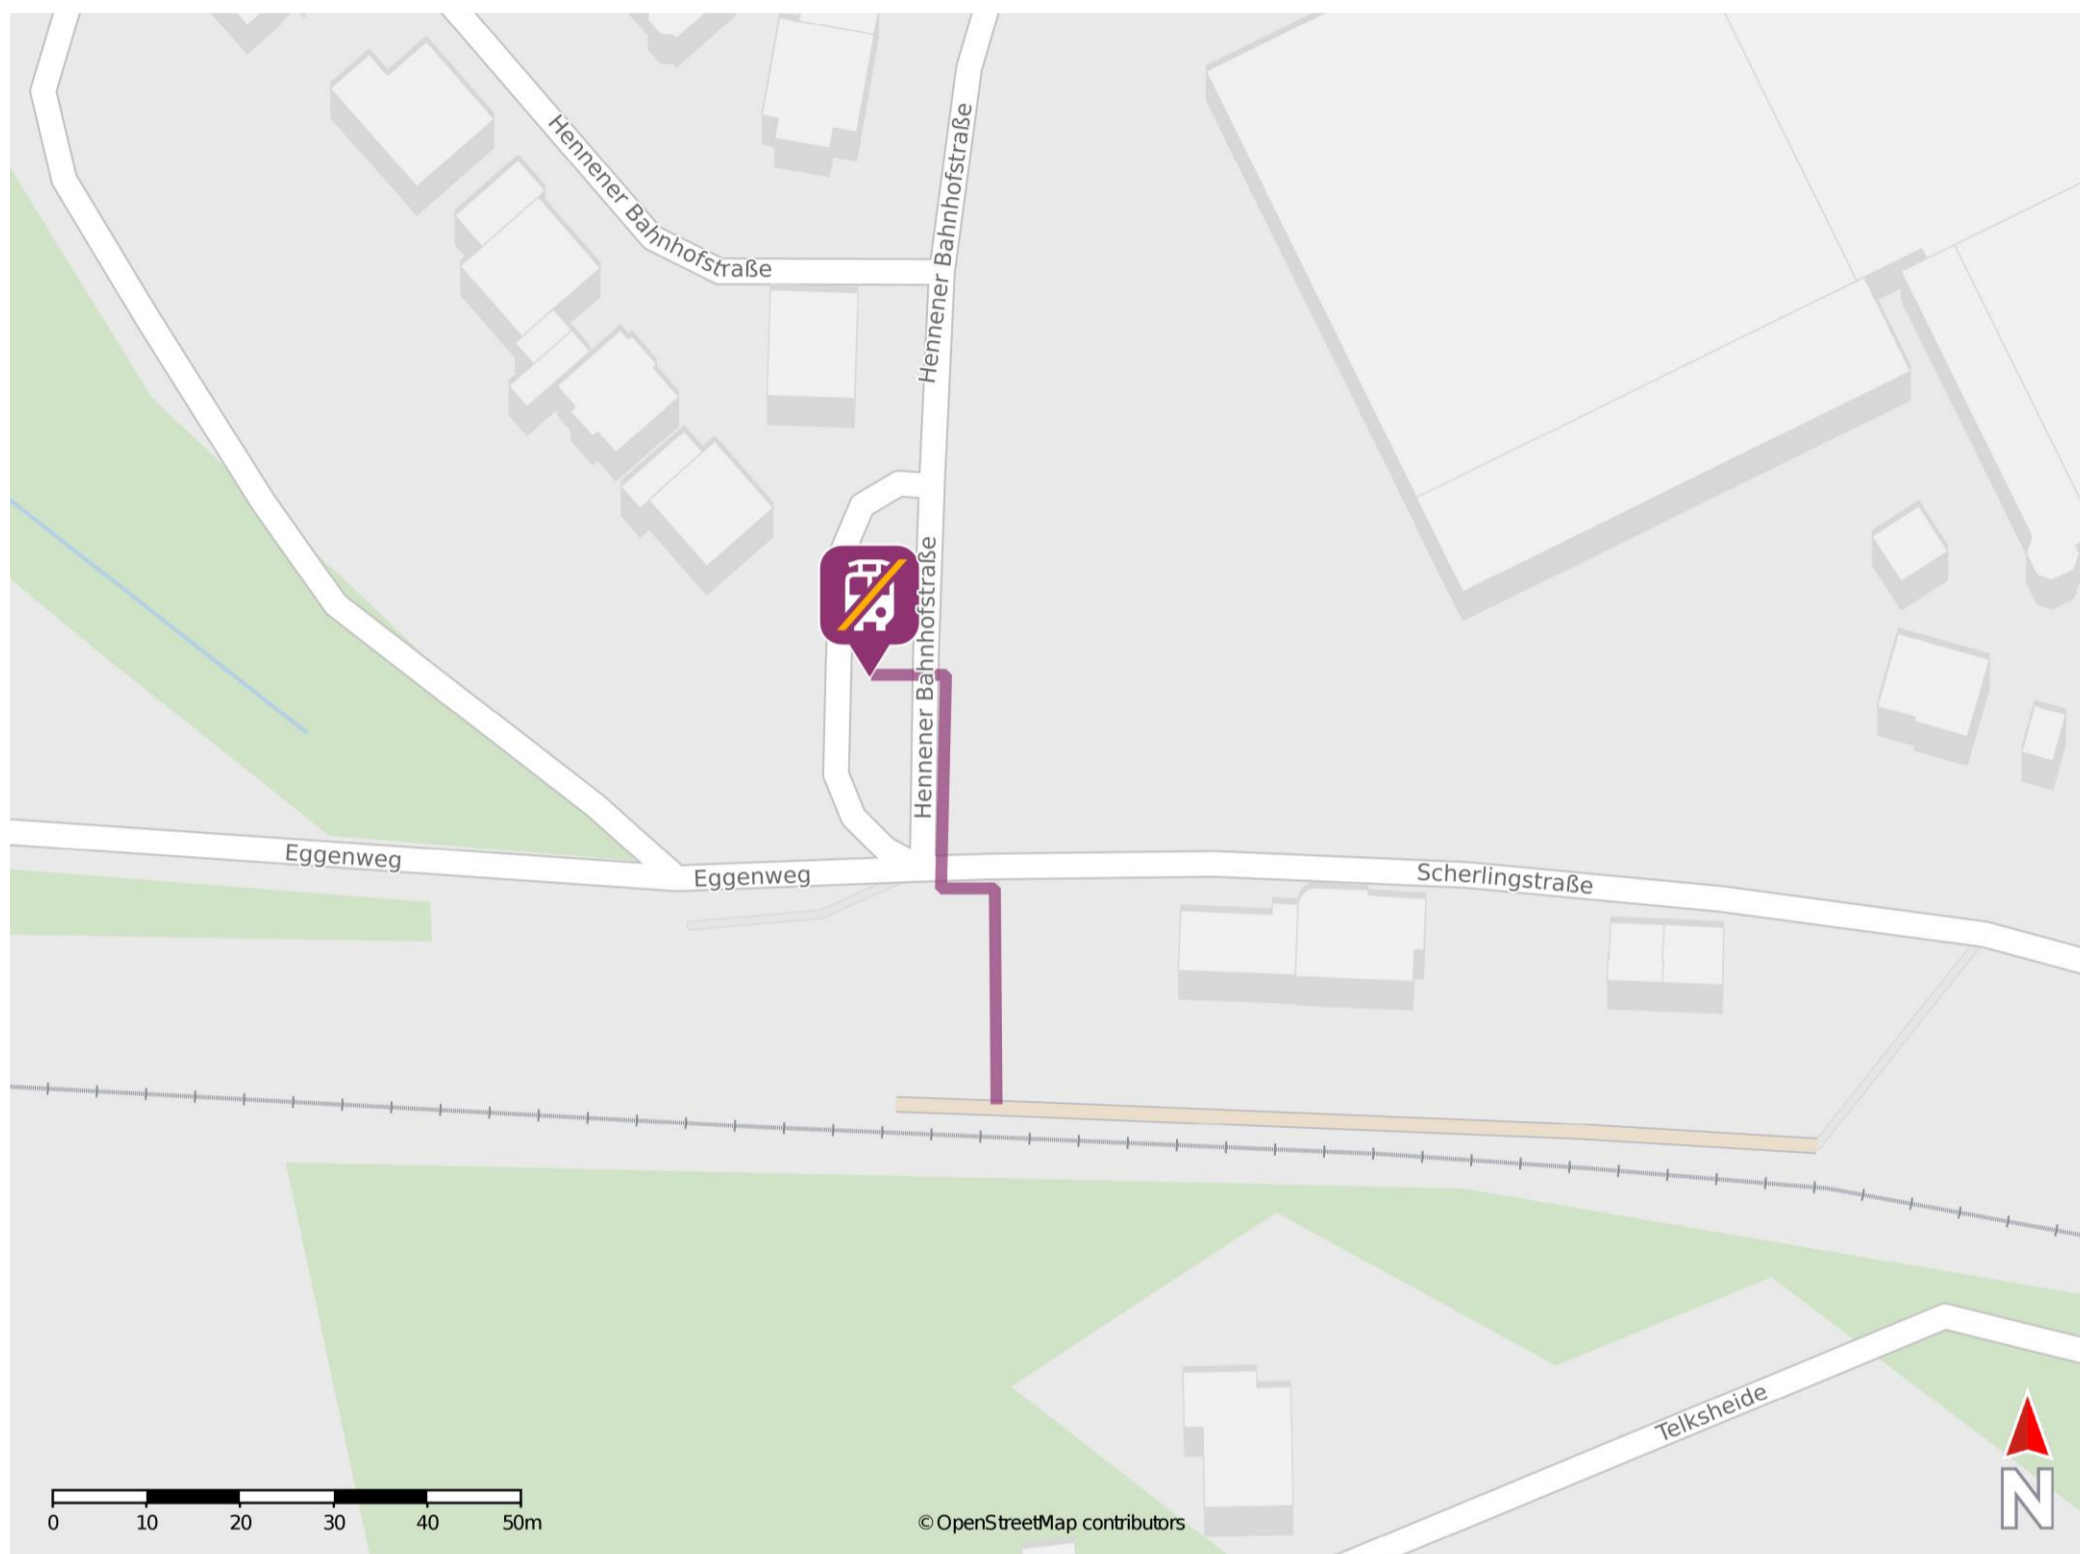

Hennen

Wegbeschreibung Schienenersatzverkehr *

Verlassen Sie den Bahnsteig und begeben Sie sich an die Hennener Bahnhofstraße. Folgen Sie dieser wenige Meter bis zur Ersatzhaltestelle an der Haltestelle Bahnhof.

* Fahrradmitnahme im Schienenersatzverkehr nur begrenzt möglich.
Im QR Code sind die Koordinaten der Ersatzhaltestelle hinterlegt.

— barrierefrei
- nicht barrierefrei