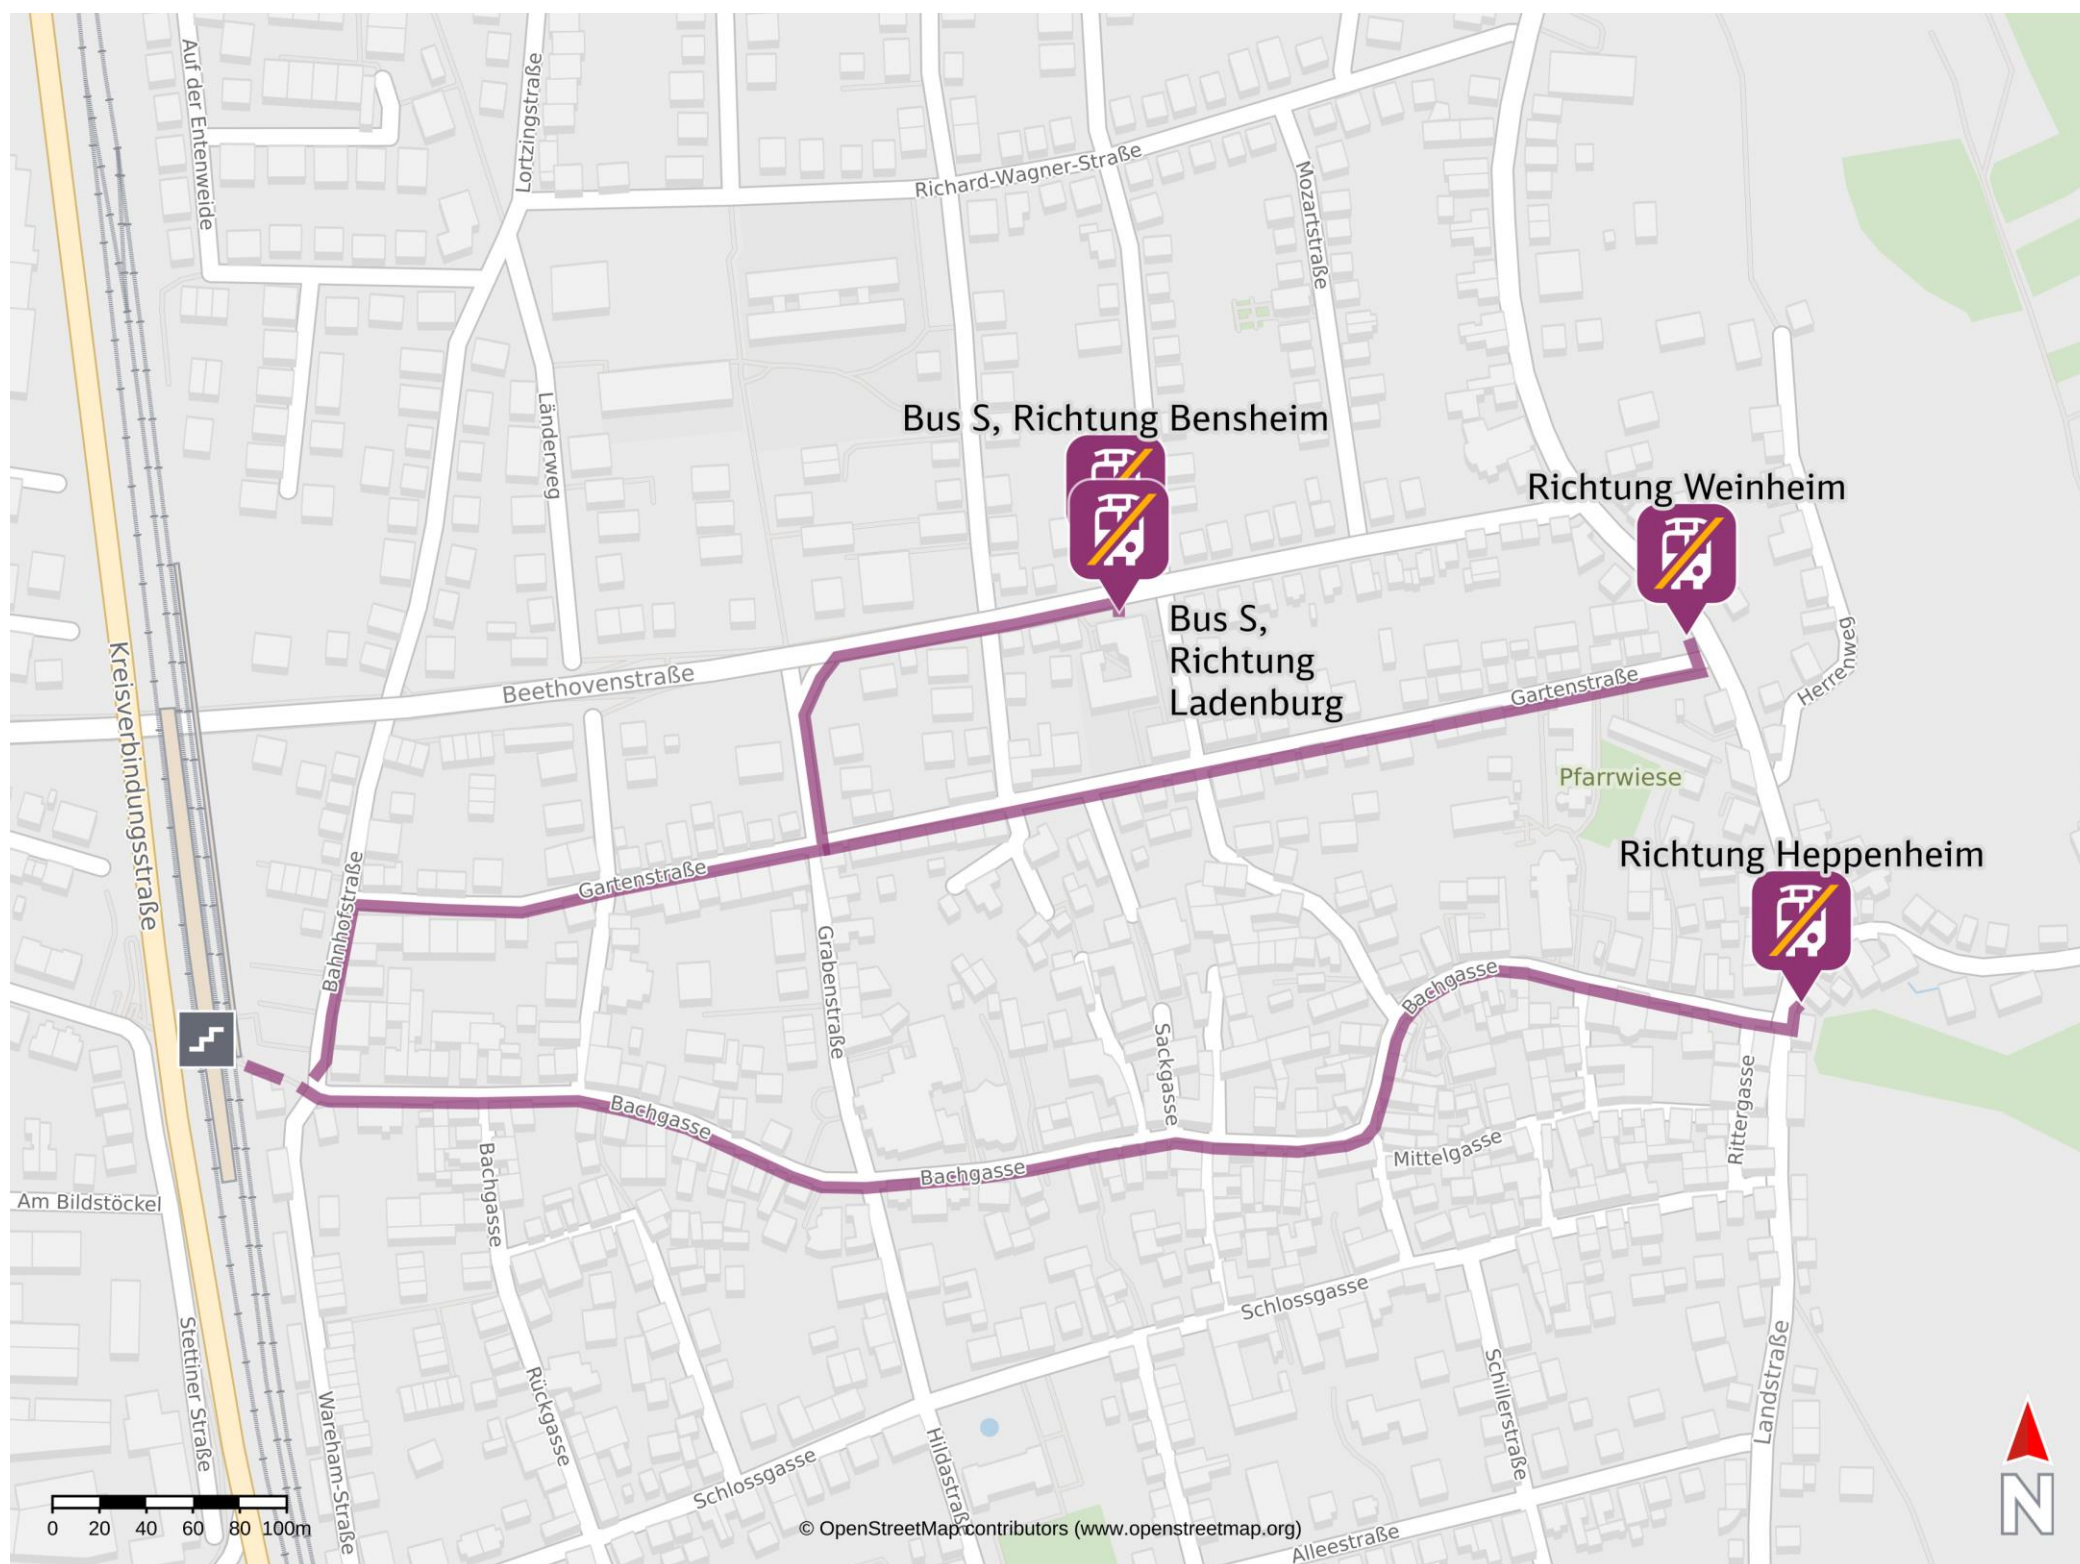

# Umgebungsplan

## Hemsbach

### Wegbeschreibung Schienenersatzverkehr \*

Ersatzverkehr Riedbahnprojekt und spontaner Ersatzverkehr haben unterschiedliche Haltestellen.

Ersatzhaltestelle Bus S,  
Richtung Bensheim

Für Riedbahn Ersatzverkehr ca. 500 m bis Turnhalle Hemsbach. Von der Bahnhofsstraße rechts in die Gartenstraße, links in Grabenstraße und rechts in die Beethovenstraße“.

Ersatzhaltestelle Bus S,  
Richtung Ladenburg

Für spontane Ersatzverkehre: Richtung Weinheim von der Bahnhofsstraße rechts in die Gartenstraße abbiegen und ca. 600 m bis zum Ende folgen, dann links noch 30 m. Für Richtung Heppenheim vor dem Bahnhof der Bachgasse ca. 600 m folgen bis zum Ende, dann auf der anderen Straßenseite.