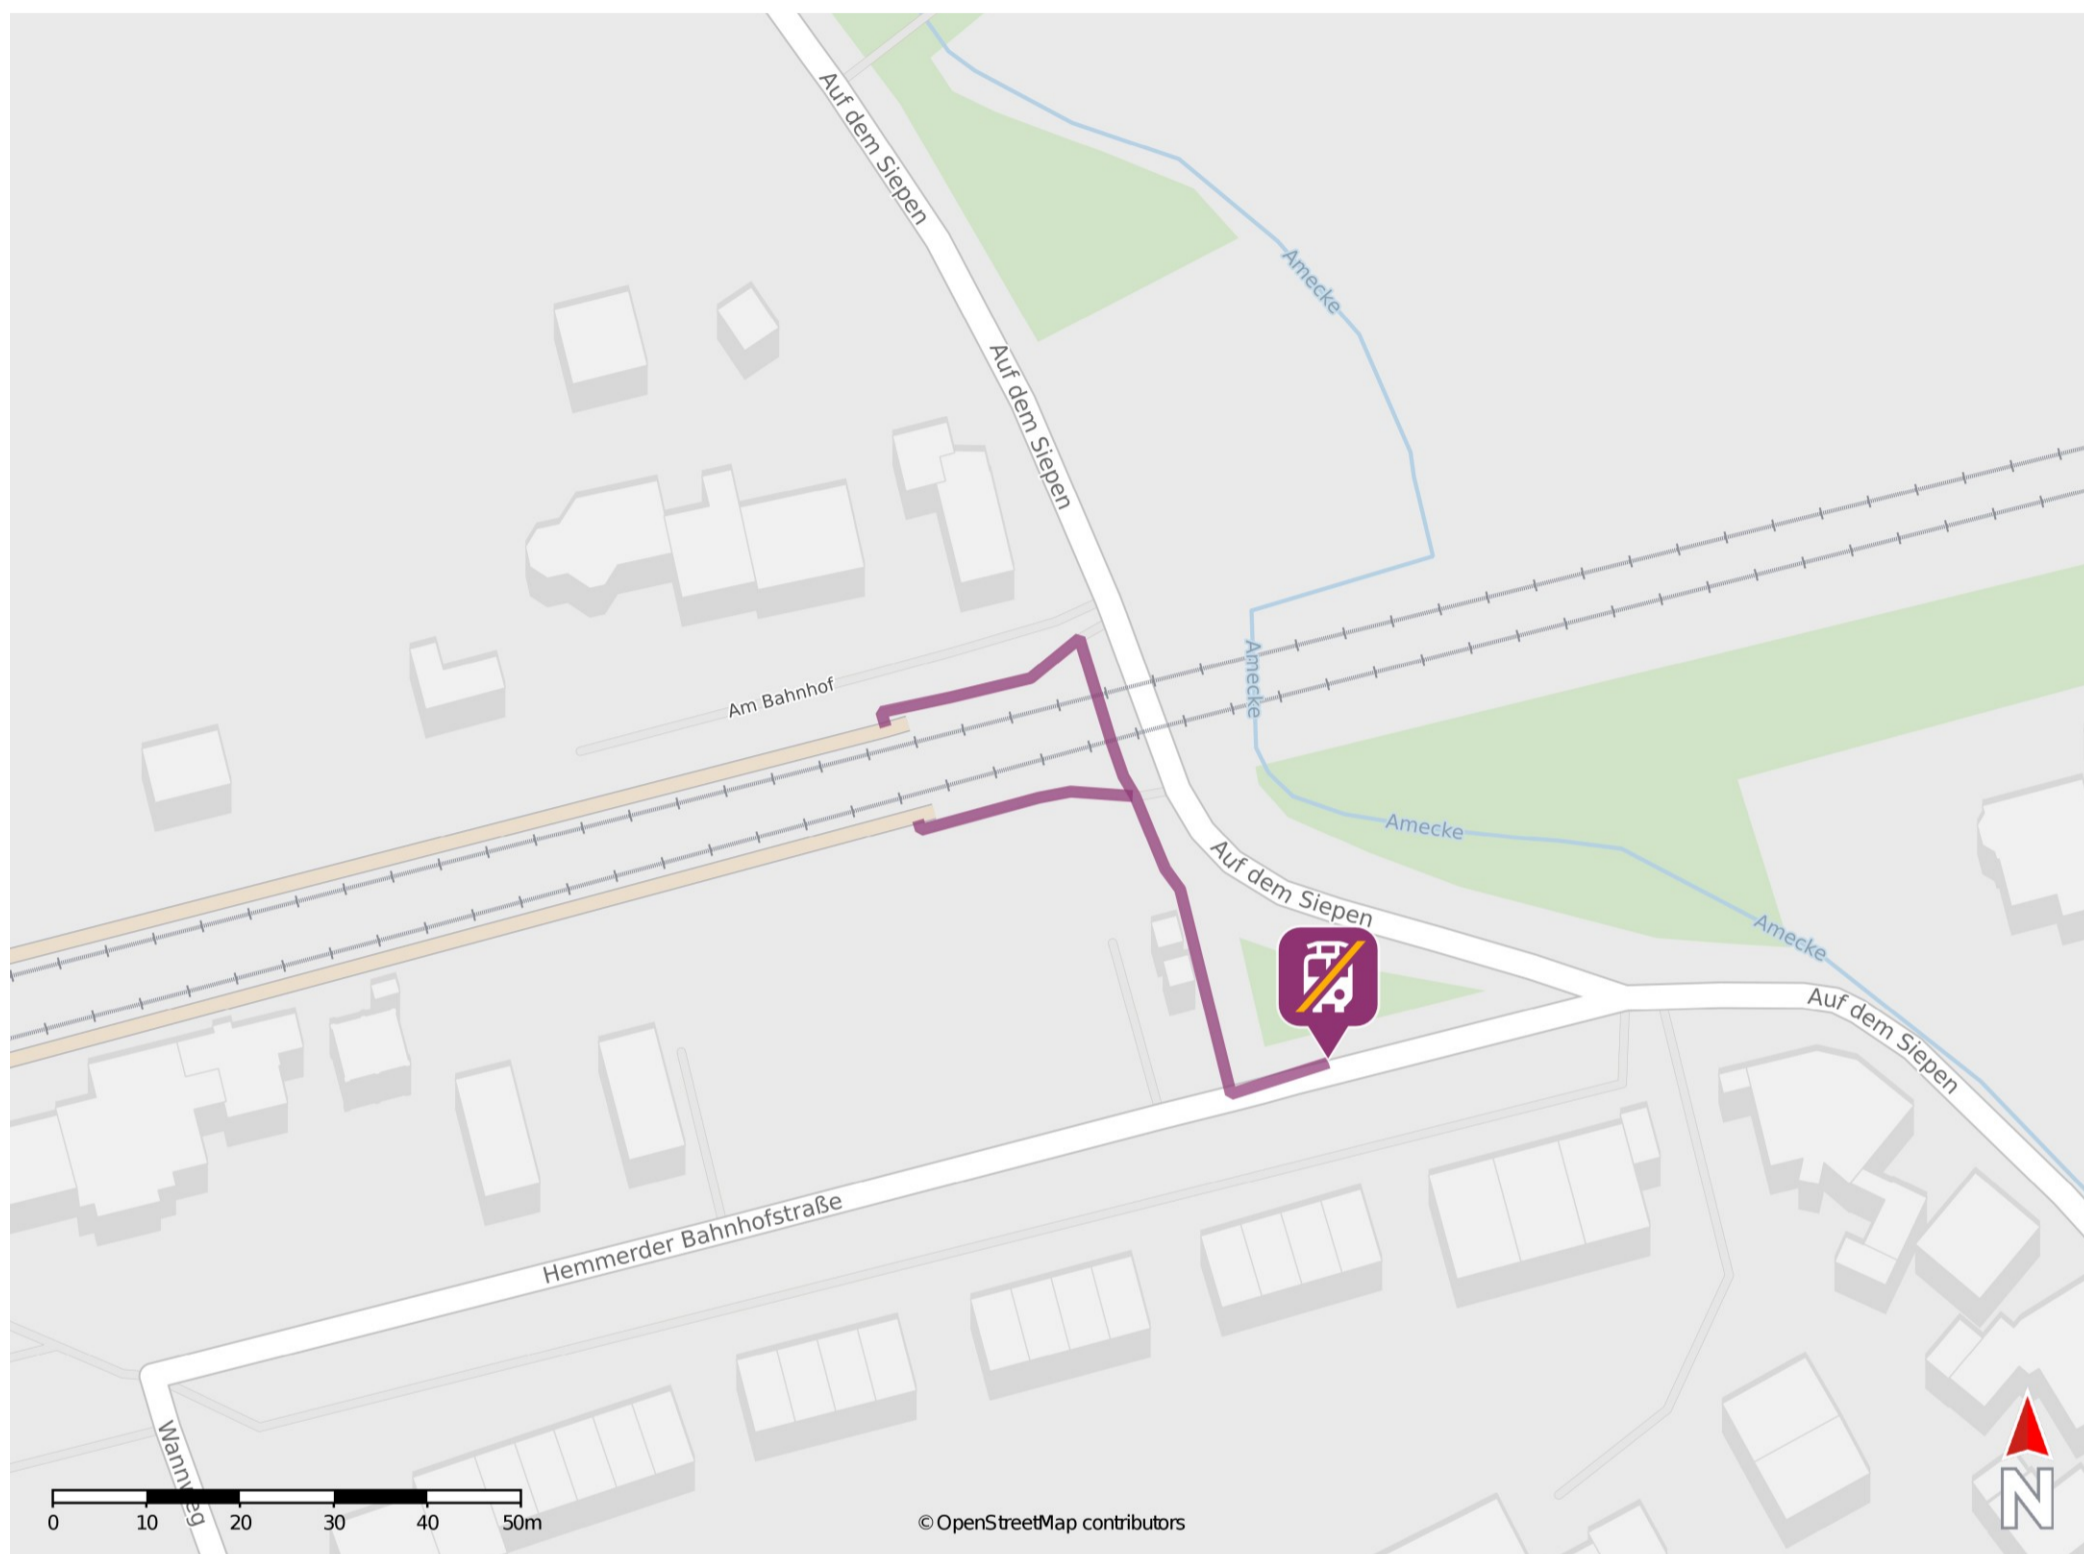

Hemmerde

Wegbeschreibung Schienenersatzverkehr *

Verlassen Sie den Bahnsteig in Richtung der Straße Auf dem Siepen und halten Sie sich rechts. Folgen Sie dem Weg geradeaus bis zur Hemmerder Bahnhofstraße. Die Ersatzhaltestelle befindet sich an der Haltestelle Bahnhof direkt an der Hemmerder Bahnhofstraße.

* Fahrradmitnahme im Schienenersatzverkehr nur begrenzt möglich.
Im QR Code sind die Koordinaten der Ersatzhaltestelle hinterlegt.

— barrierefrei
— nicht barrierefrei