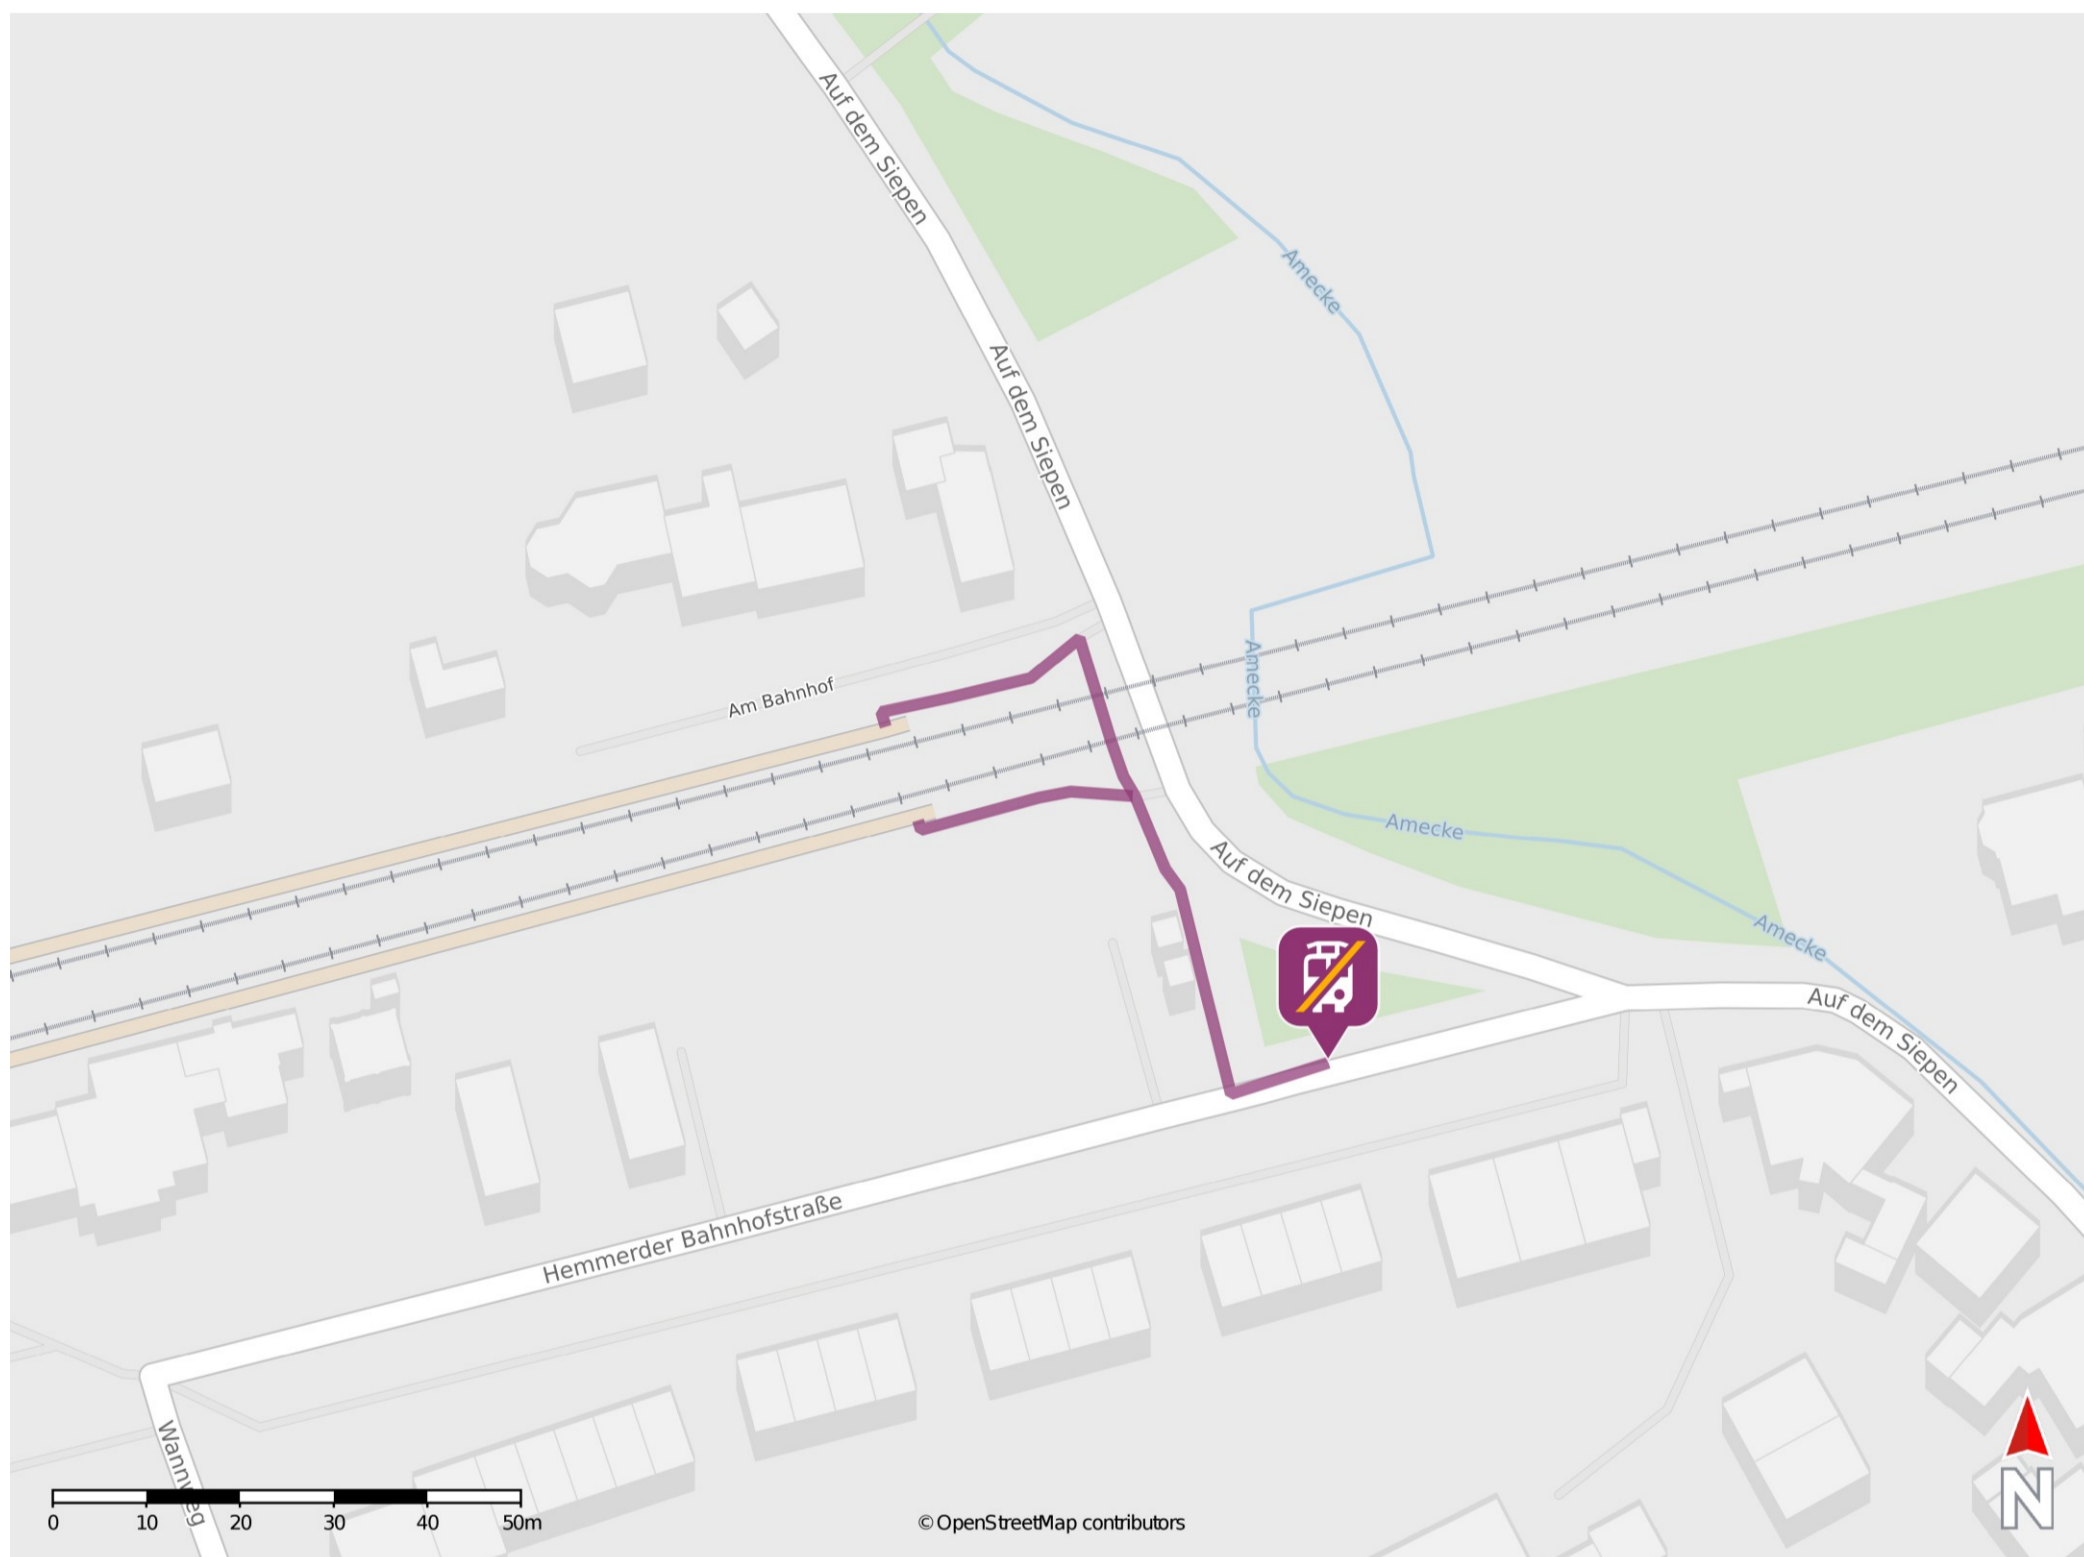

Hemmerde

Wegbeschreibung Schienenersatzverkehr *

Verlassen Sie den Bahnsteig in Richtung der Straße Auf dem Siepen und halten Sie sich rechts. Folgen Sie dem Weg geradeaus bis zur Hemmerder Bahnhofstraße. Die Ersatzhaltestelle befindet sich an der Haltestelle Bahnhof direkt an der Hemmerder Bahnhofstraße.

* Fahrradmitnahme im Schienenersatzverkehr nur begrenzt möglich.
Im QR Code sind die Koordinaten der Ersatzhaltestelle hinterlegt.

— barrierefrei
— nicht barrierefrei