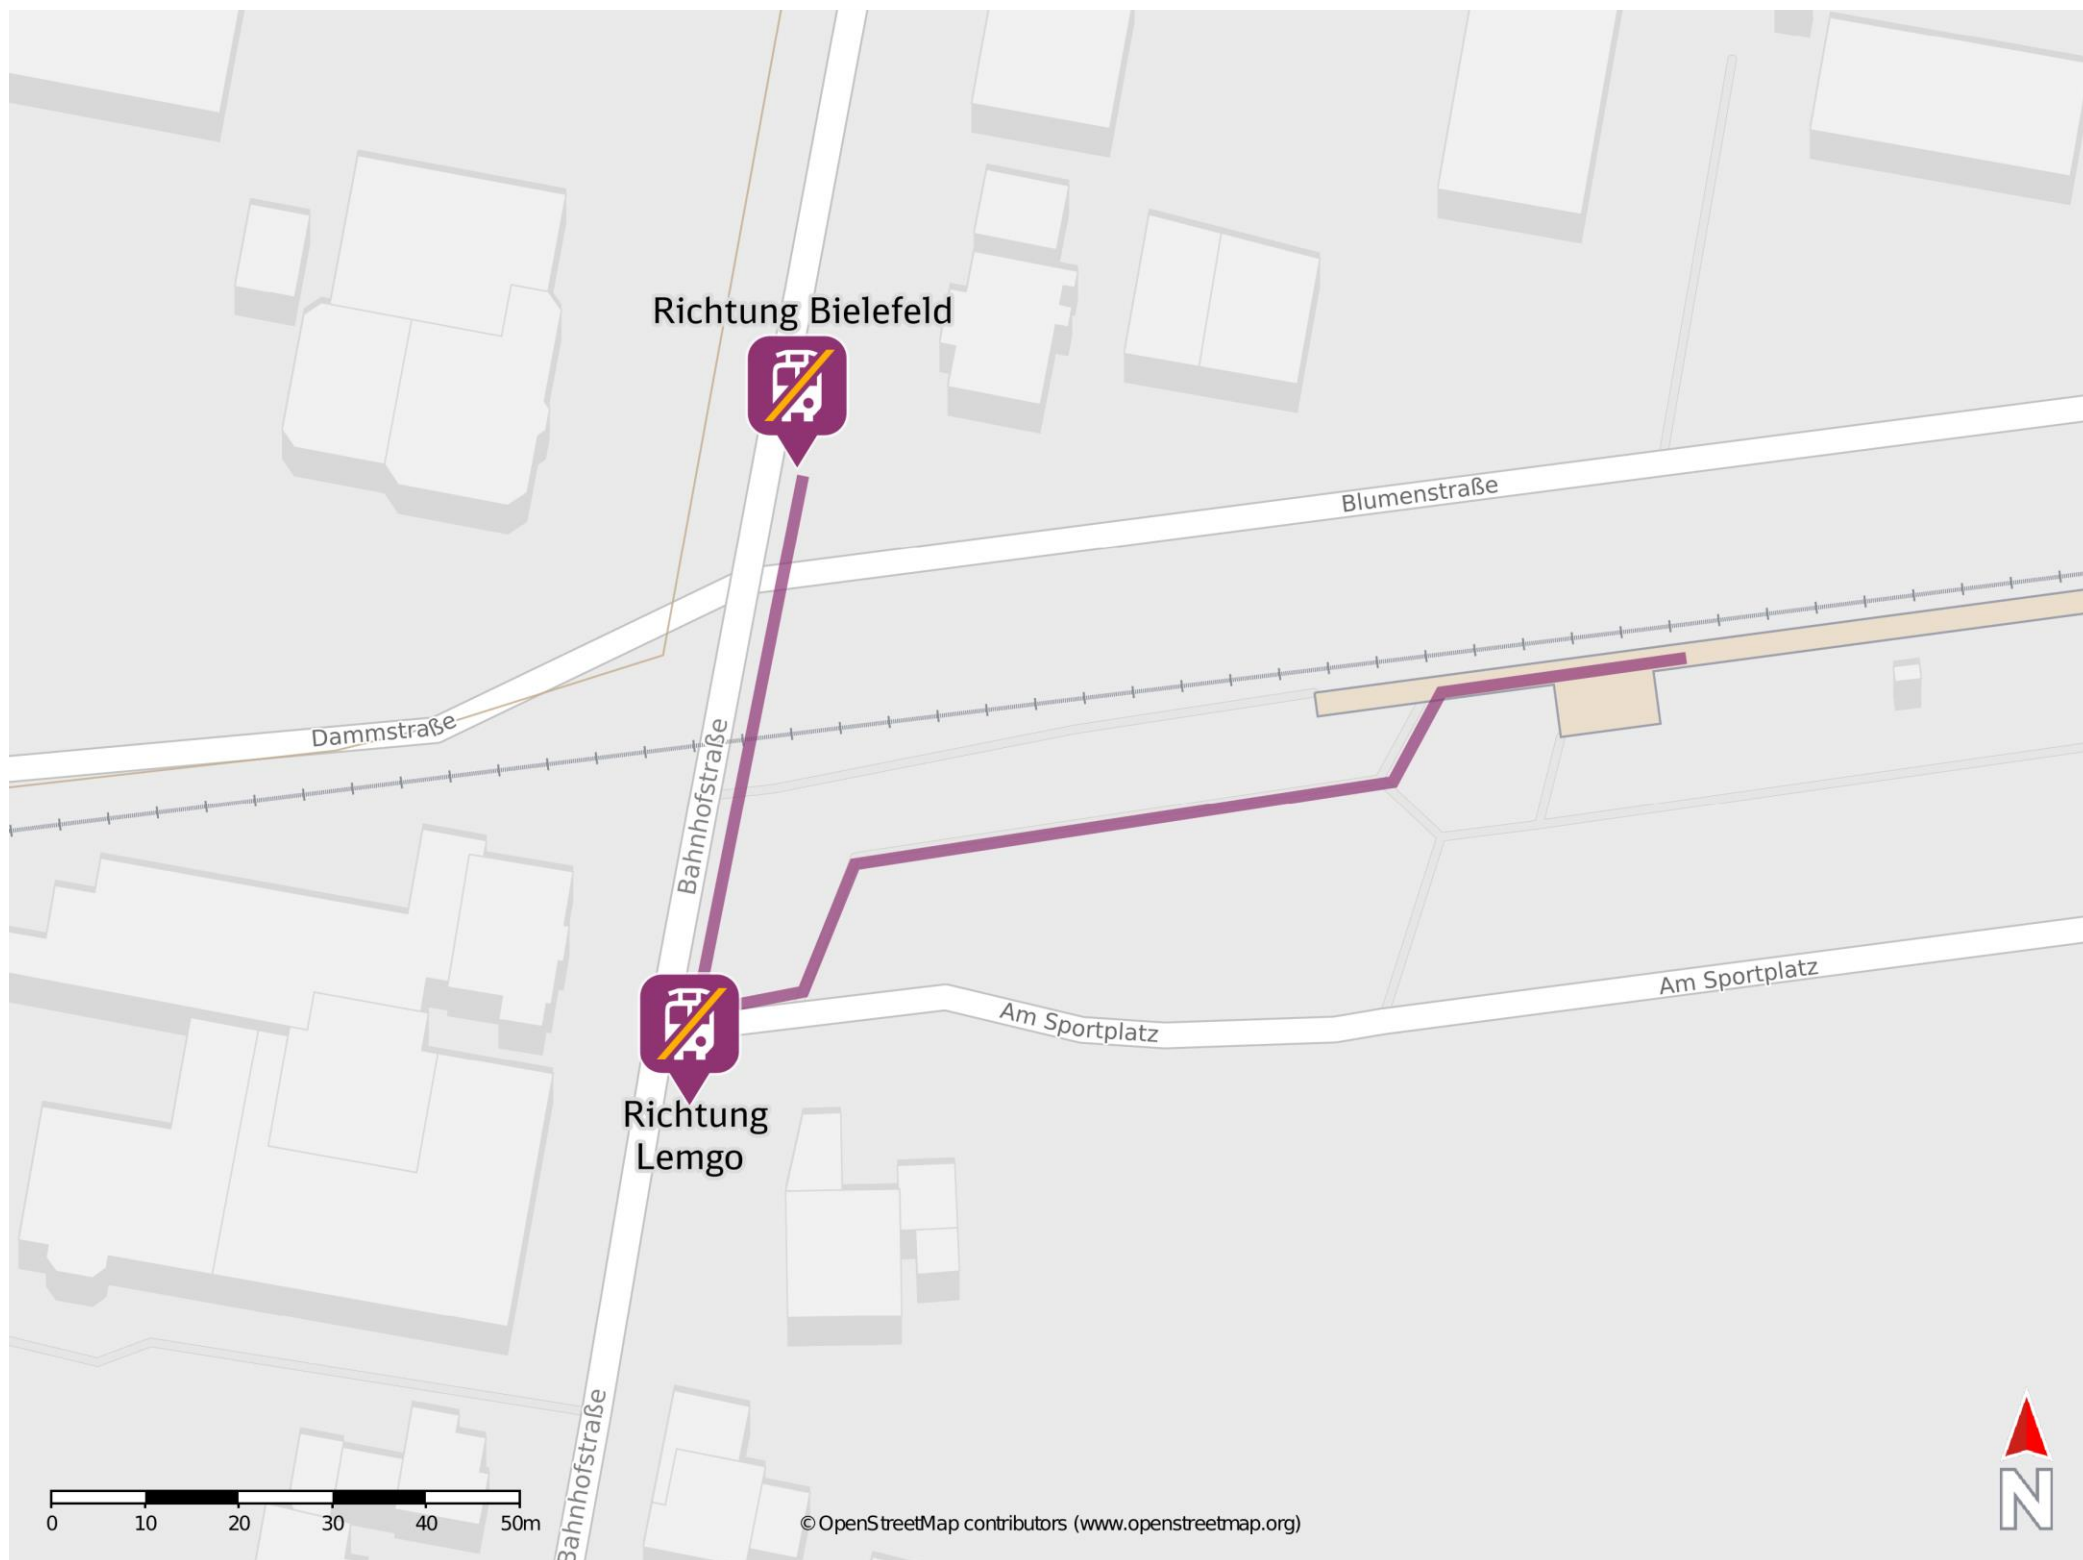

Umgebungsplan

Helpup

Ersatzhaltestelle
Bahnhofstraße

Ersatzhaltestelle
Blumenstraße

Wegbeschreibung Schienenersatzverkehr *

Verlassen Sie den Bahnsteig und orientieren Sie sich zur Straße Am Sportplatz. Biegen Sie rechts ab und folgen Sie der Straße Am Sportplatz bis zur Kreuzung Am Sportplatz und Bahnhofstraße. Halten Sie sich links, um zur Ersatzhaltestelle Richtung Lemgo zu kommen. Um zur Ersatzhaltestelle Richtung Bielefeld zu kommen, halten Sie sich rechts bis zur Kreuzung Blumenstraße. Dort befindet sich die Ersatzhaltestelle.

*Fahrradmitnahme im Schienenersatzverkehr nur begrenzt, teilweise gar nicht möglich. Bitte informieren Sie sich bei dem von Ihnen genutzten Eisenbahnverkehrsunternehmen. Im QR Code sind die Koordinaten der Ersatzhaltestelle hinterlegt.

— barrierefrei
— nicht barrierefrei