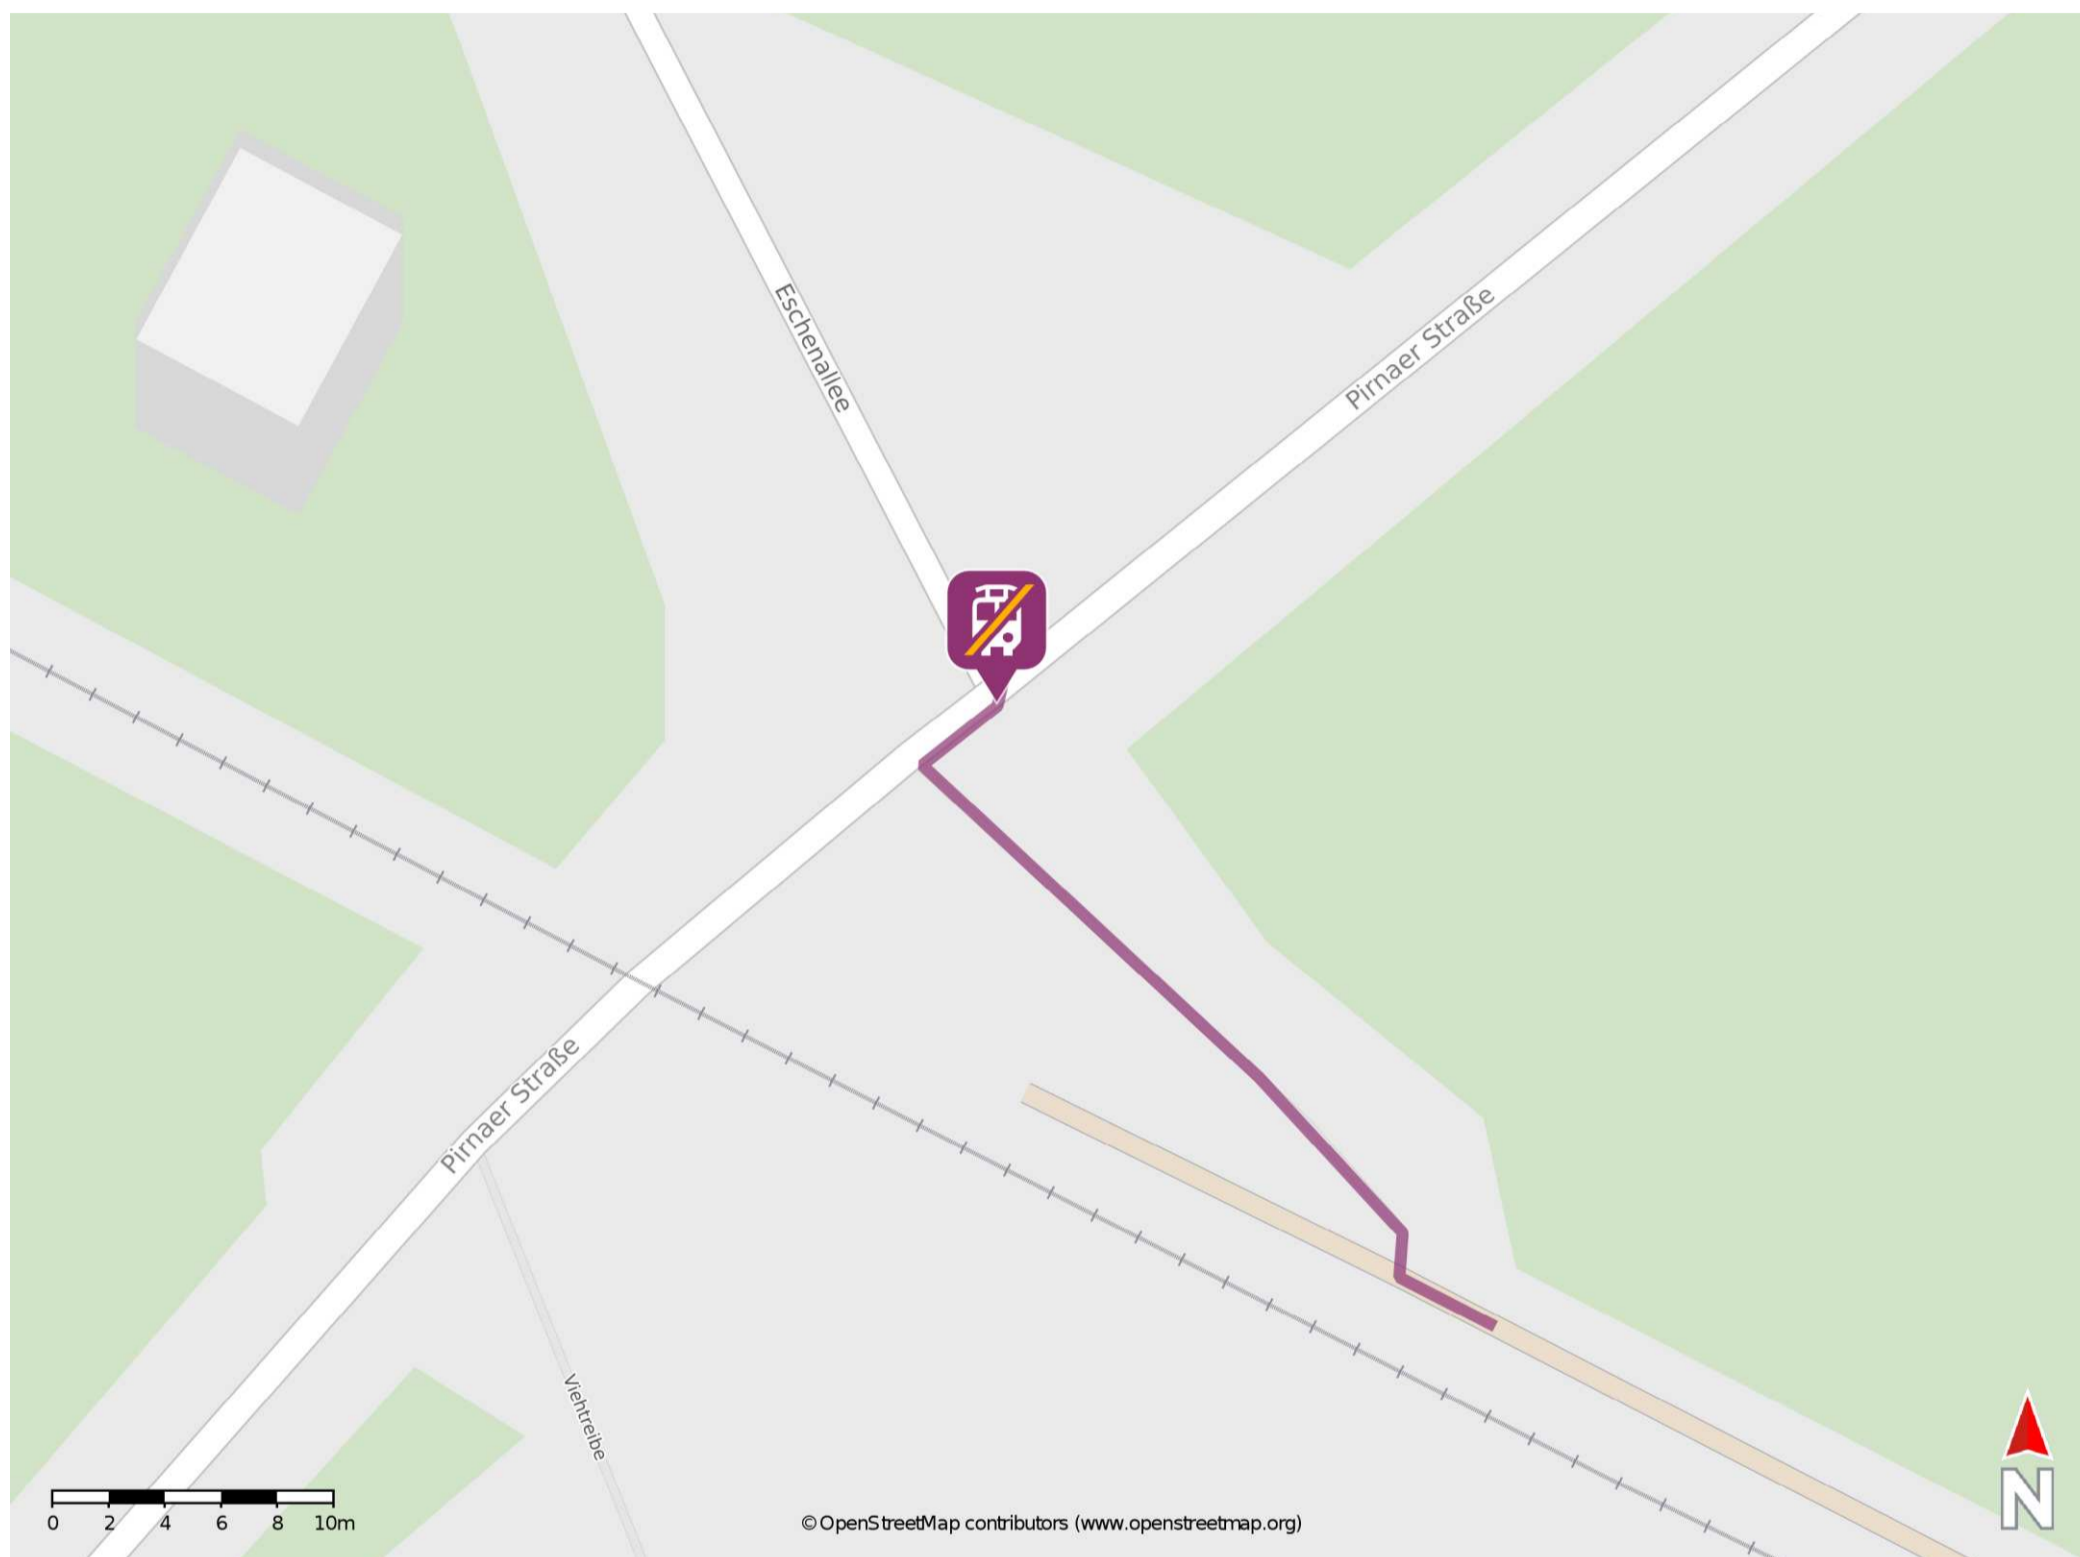

Helmsdorf (b Pirna)

Wegbeschreibung Schienenersatzverkehr *

Verlassen Sie den Bahnsteig und begeben Sie sich an die Kreuzung Pirnaer Straße/ Eschenallee. Die Ersatzhaltestelle befindet sich an der Bushaltestelle Helmsdorf (Pirna) Bahnhof.

* Fahrradmitnahme im Schienenersatzverkehr nur begrenzt möglich.
Im QR Code sind die Koordinaten der Ersatzhaltestelle hinterlegt.

— barrierefrei
— nicht barrierefrei