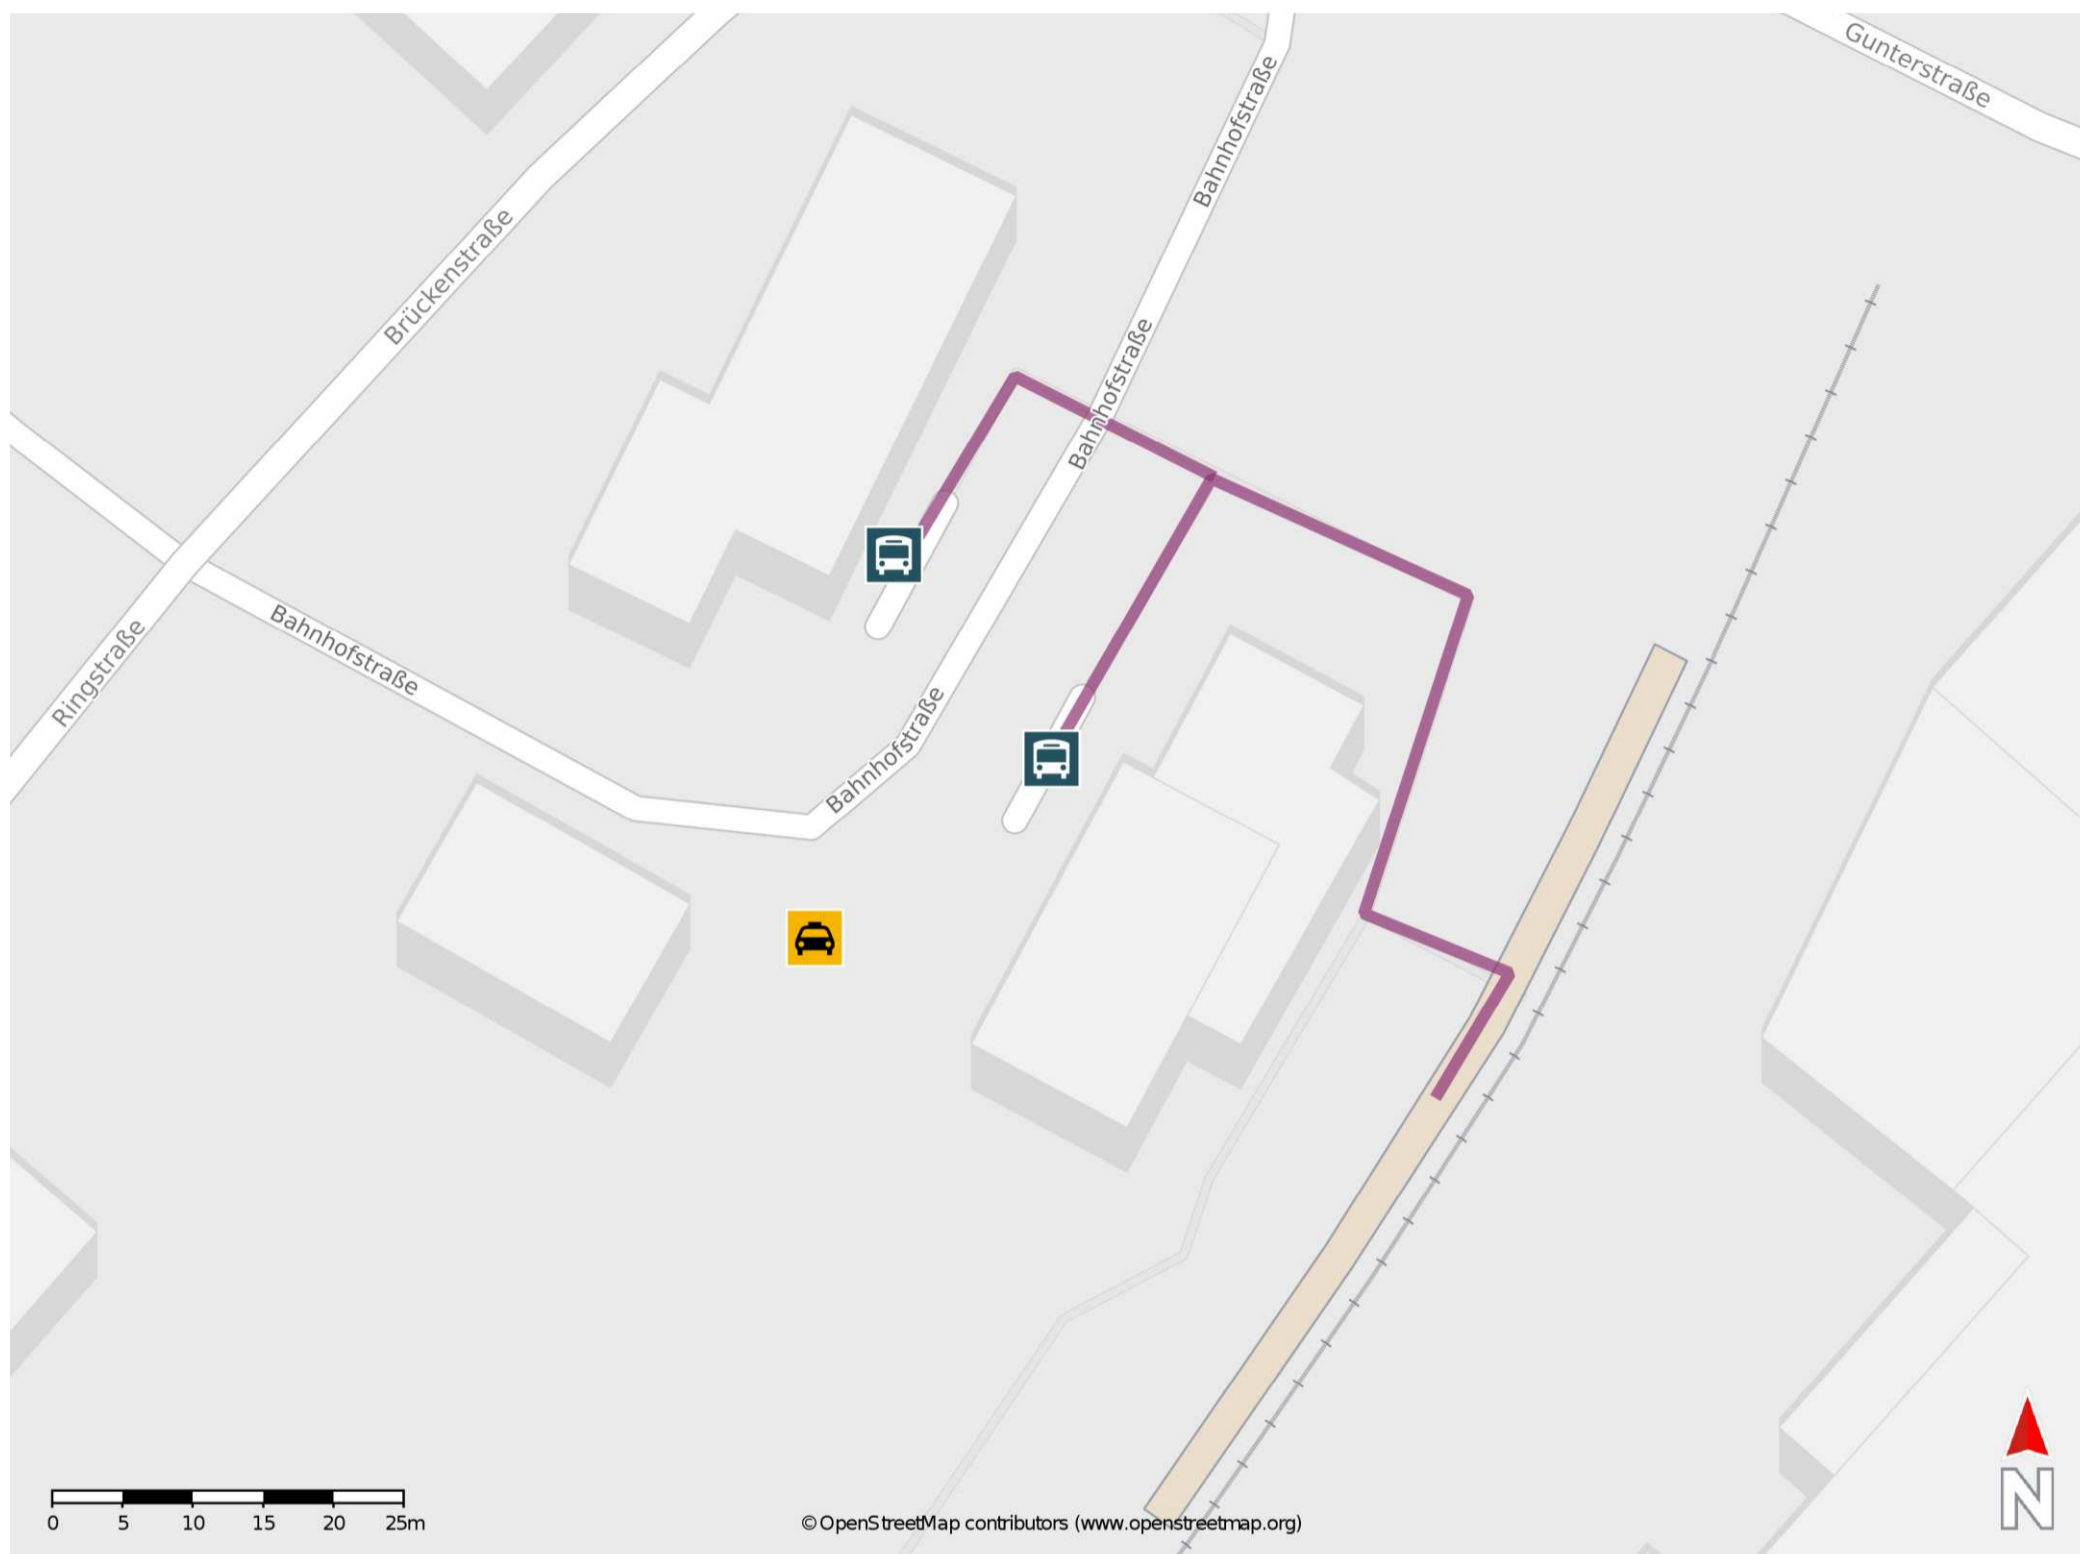

Helmbrechts

Wegbeschreibung Schienenersatzverkehr *

Verlassen Sie den Bahnsteig und begeben Sie sich an den Bahnhofsvorplatz. Die Ersatzhaltestelle befindet sich in der Bahnhofstraße vor dem Bahnhofsgebäude.

Ersatzhaltestelle 1

Ersatzhaltestelle 2

* Fahrradmitnahme im Schienenersatzverkehr nur begrenzt möglich.
Im QR Code sind die Koordinaten der Ersatzhaltestelle hinterlegt.

— barrierefrei
- nicht barrierefrei