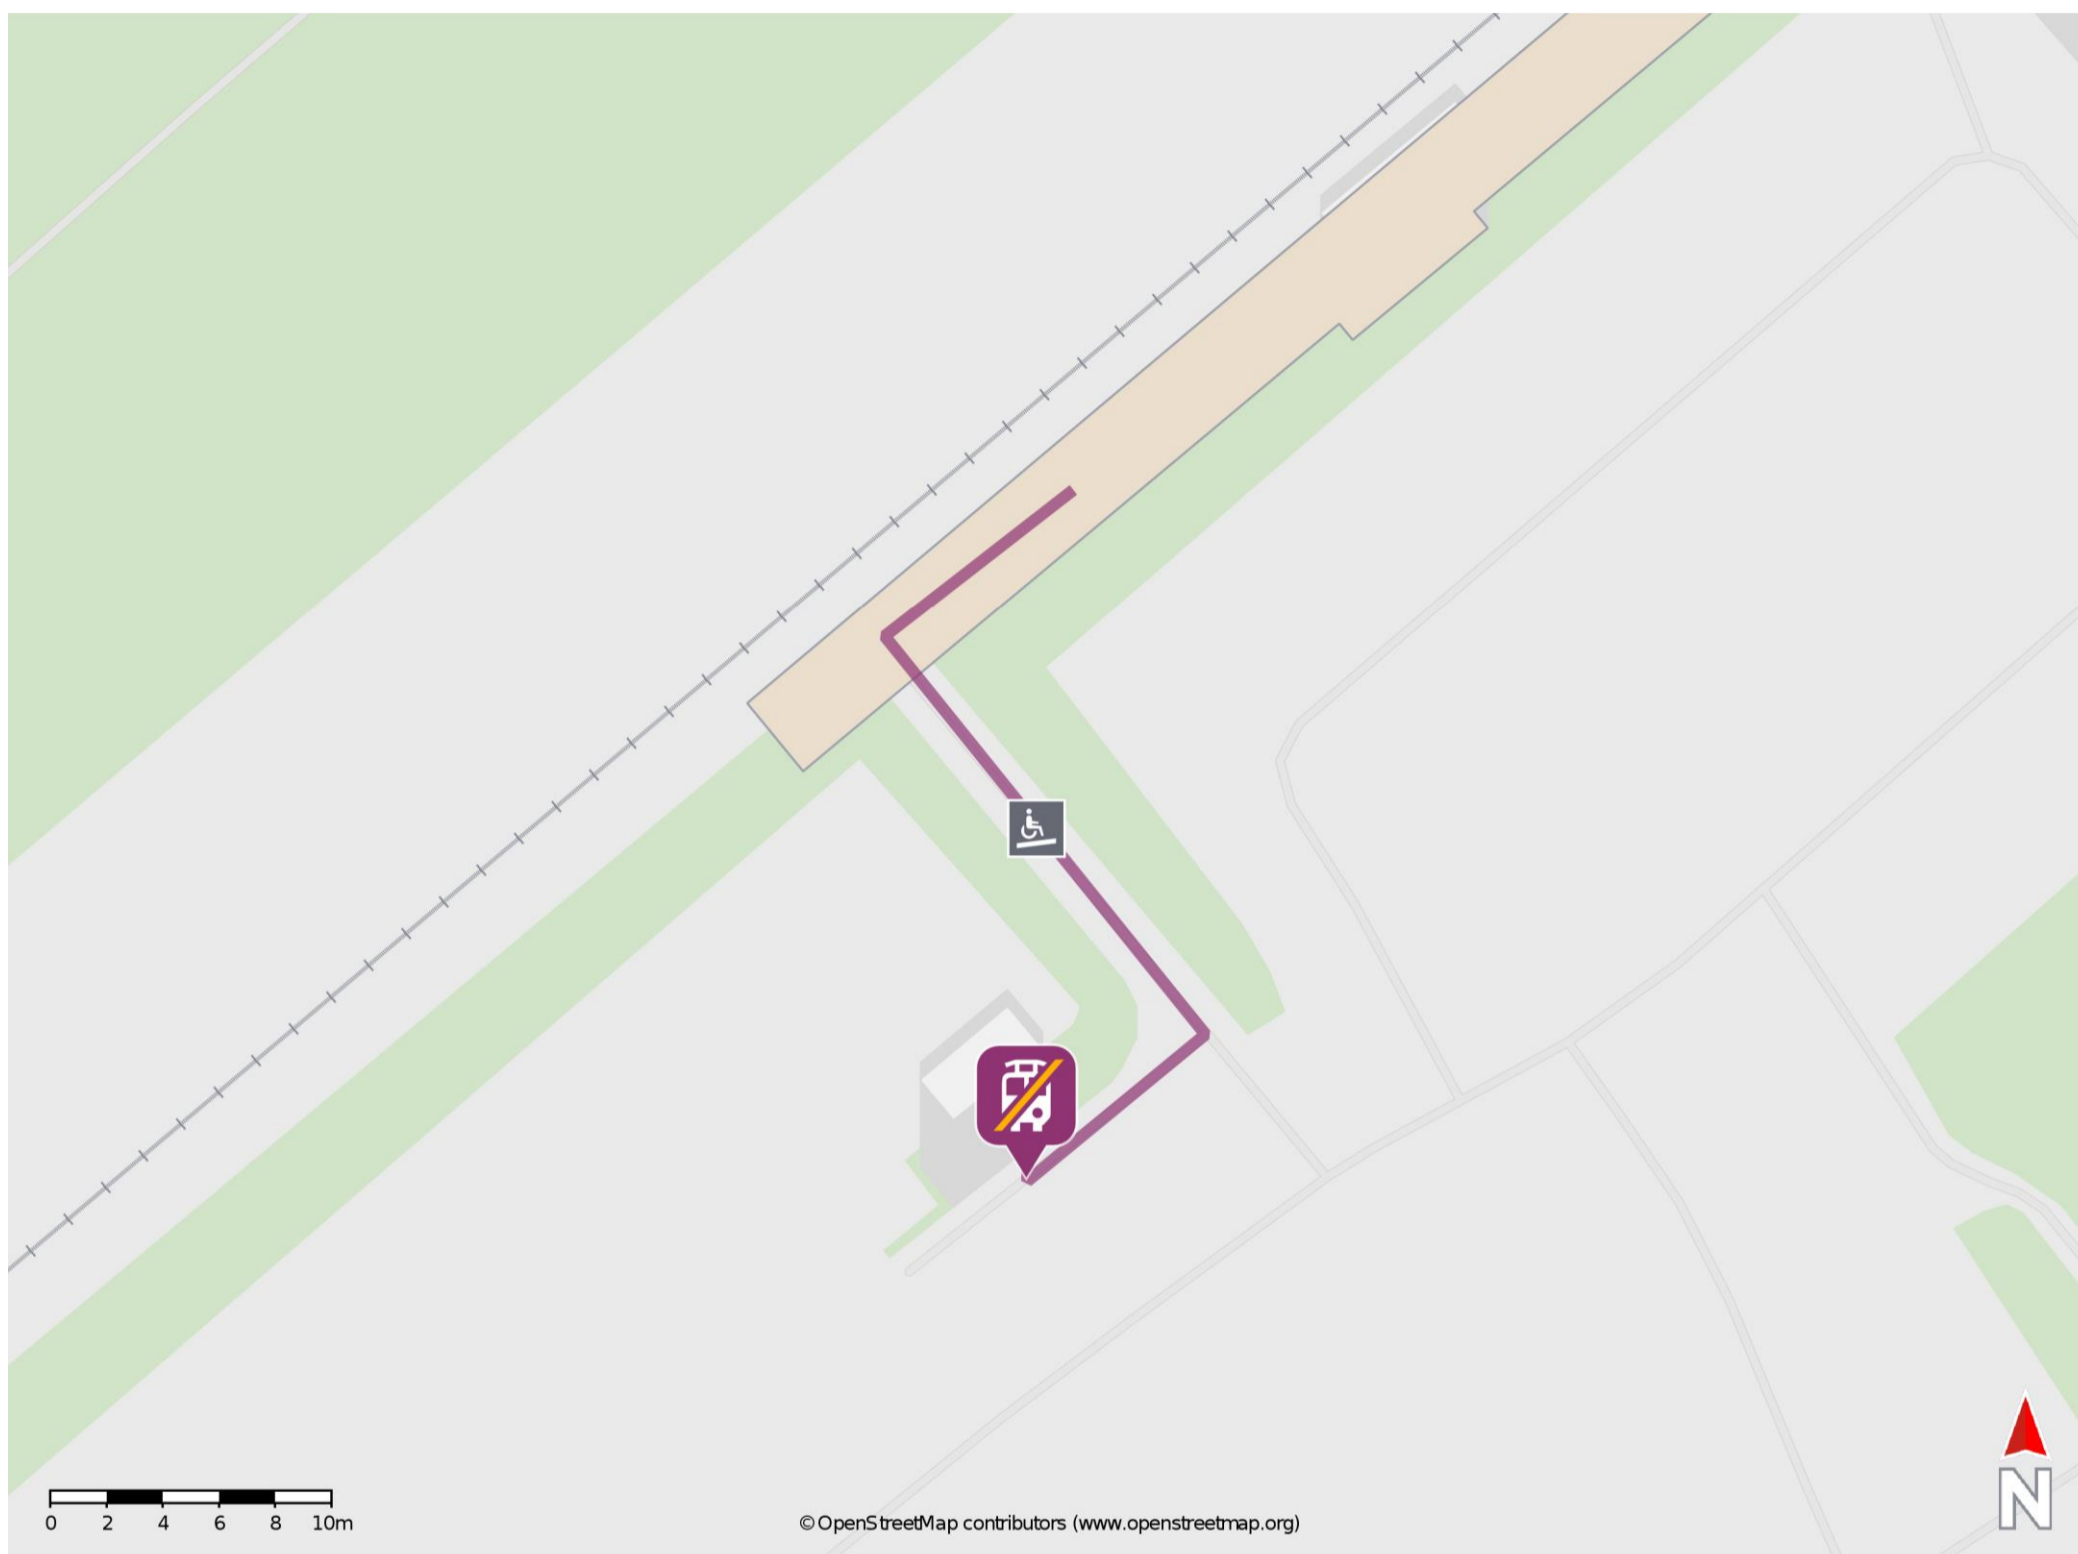

Heldrungen

Wegbeschreibung Schienenersatzverkehr *

Verlassen Sie den Bahnsteig und orientieren Sie sich in Richtung Parkplatz. Die Ersatzhaltestelle befindet sich in unmittelbarer Nähe zum Gleis an der Bushaltestelle Heldrungen, Bahnhof.

* Fahrradmitnahme im Schienenersatzverkehr nur begrenzt möglich.
Im QR Code sind die Koordinaten der Ersatzhaltestelle hinterlegt.

— barrierefrei
— nicht barrierefrei