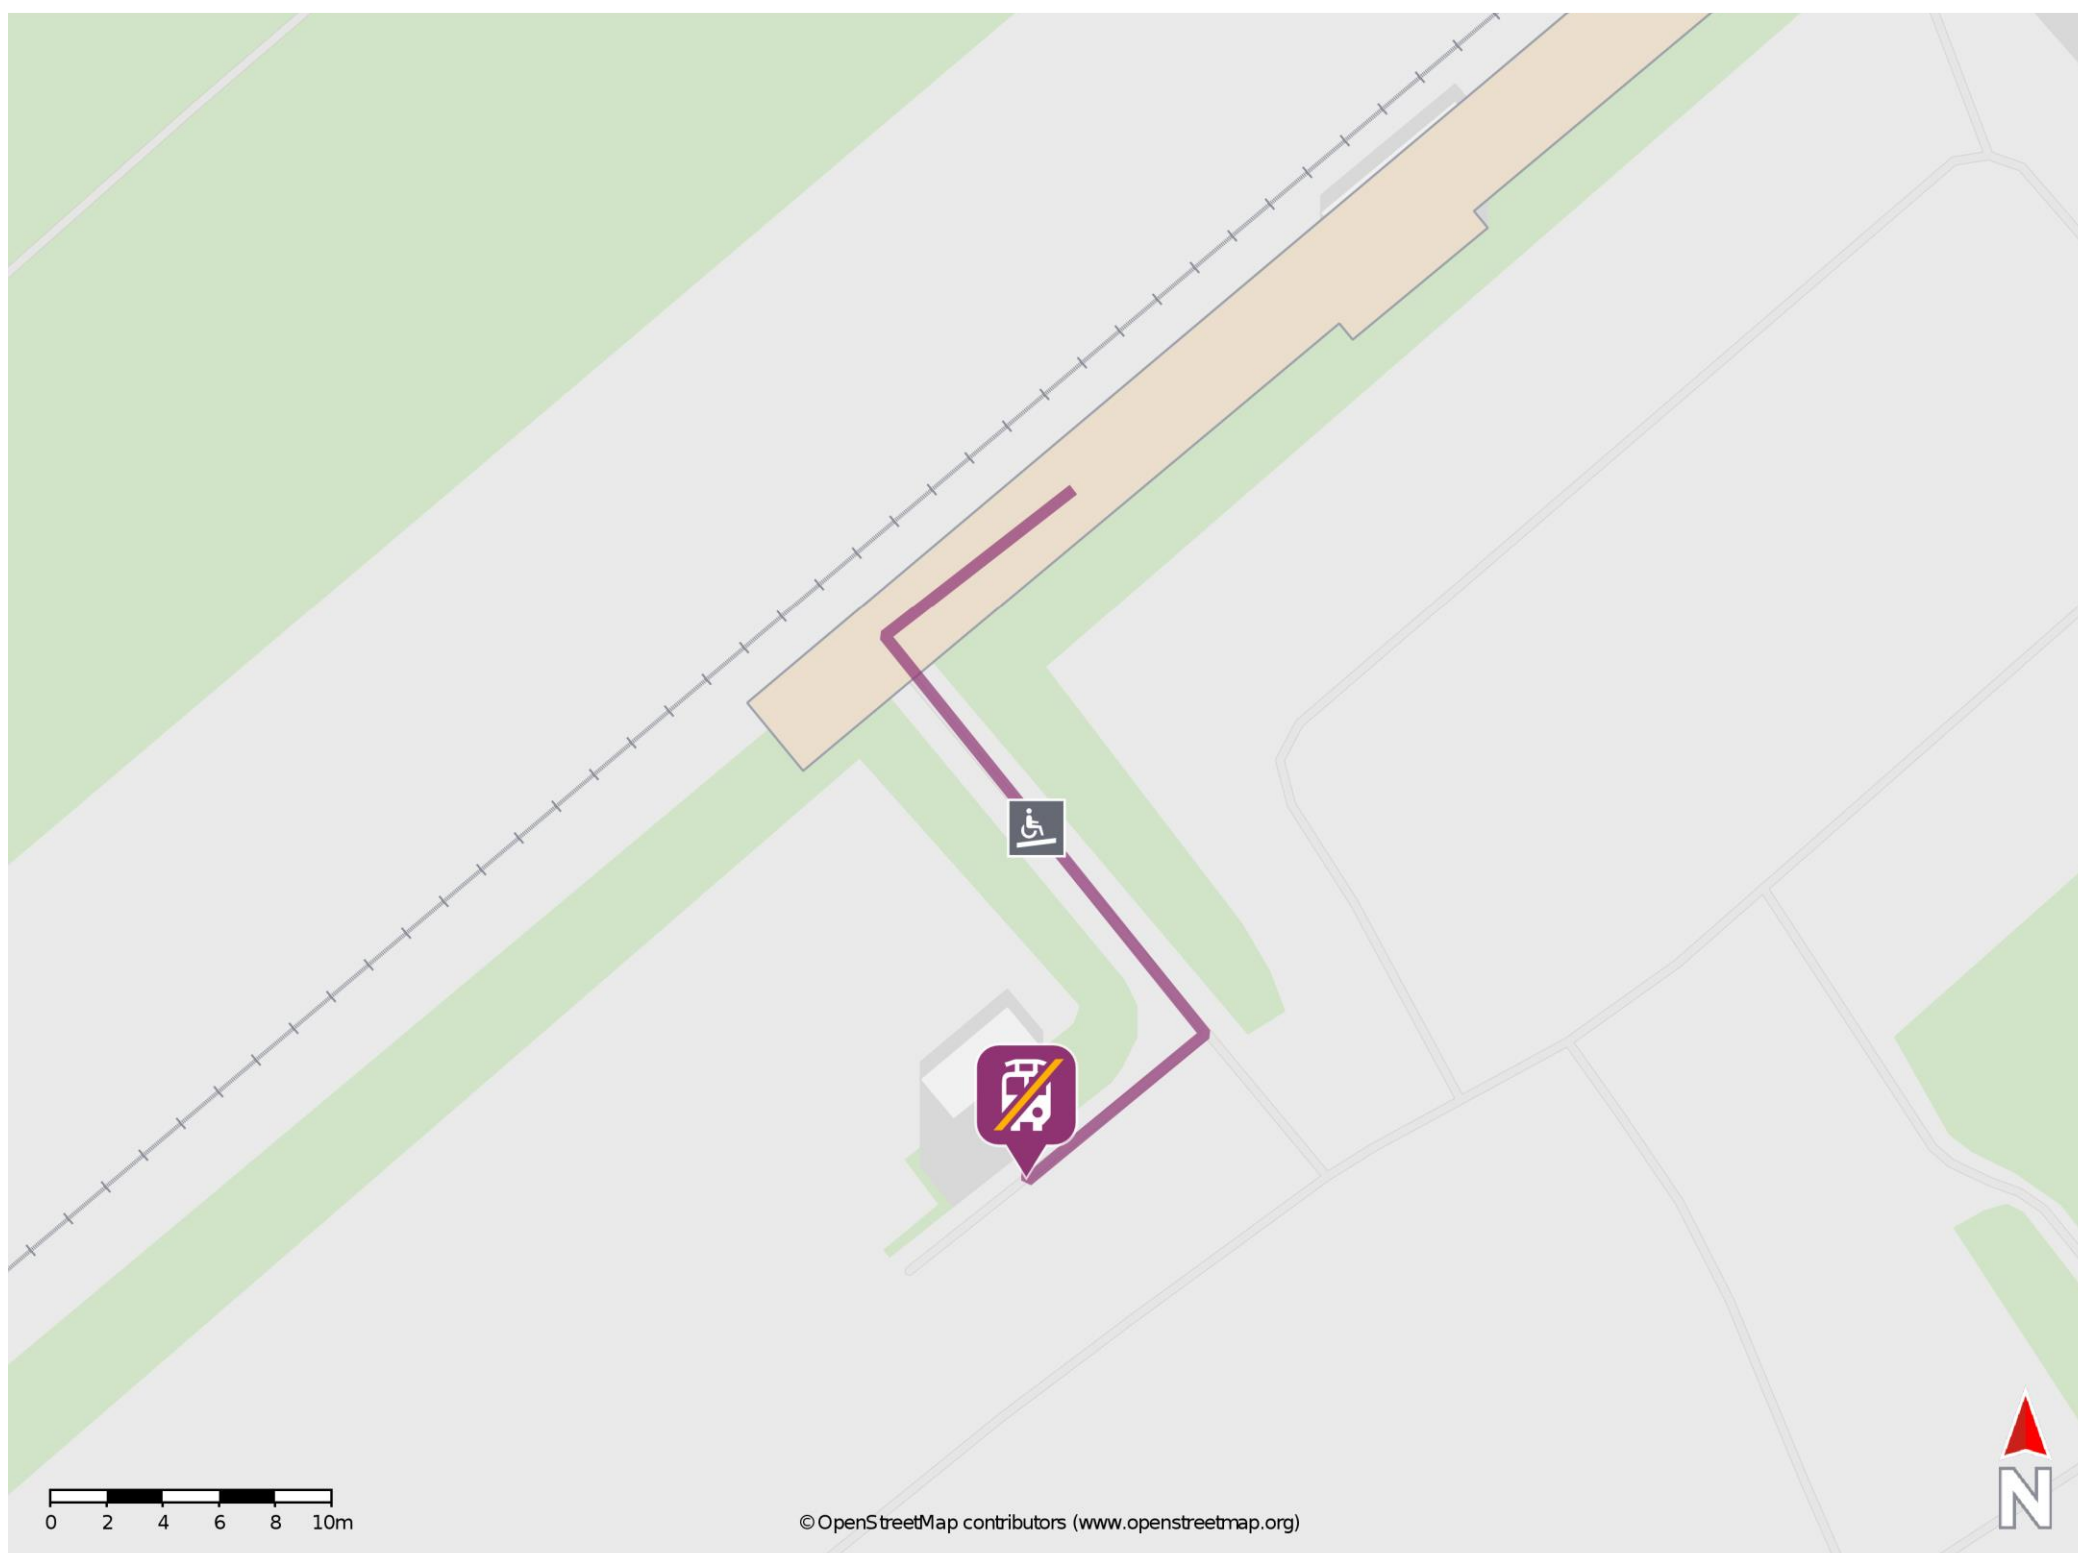

### Wegbeschreibung Schienenersatzverkehr \*

Verlassen Sie den Bahnsteig und orientieren Sie sich in Richtung Parkplatz. Die Ersatzhaltestelle befindet sich in unmittelbarer Nähe zum Gleis an der Bushaltestelle Heldrungen, Bahnhof.

\* Fahrradmitnahme im Schienenersatzverkehr nur begrenzt möglich.  
Im QR Code sind die Koordinaten der Ersatzhaltestelle hinterlegt.

— barrierefrei  
— nicht barrierefrei