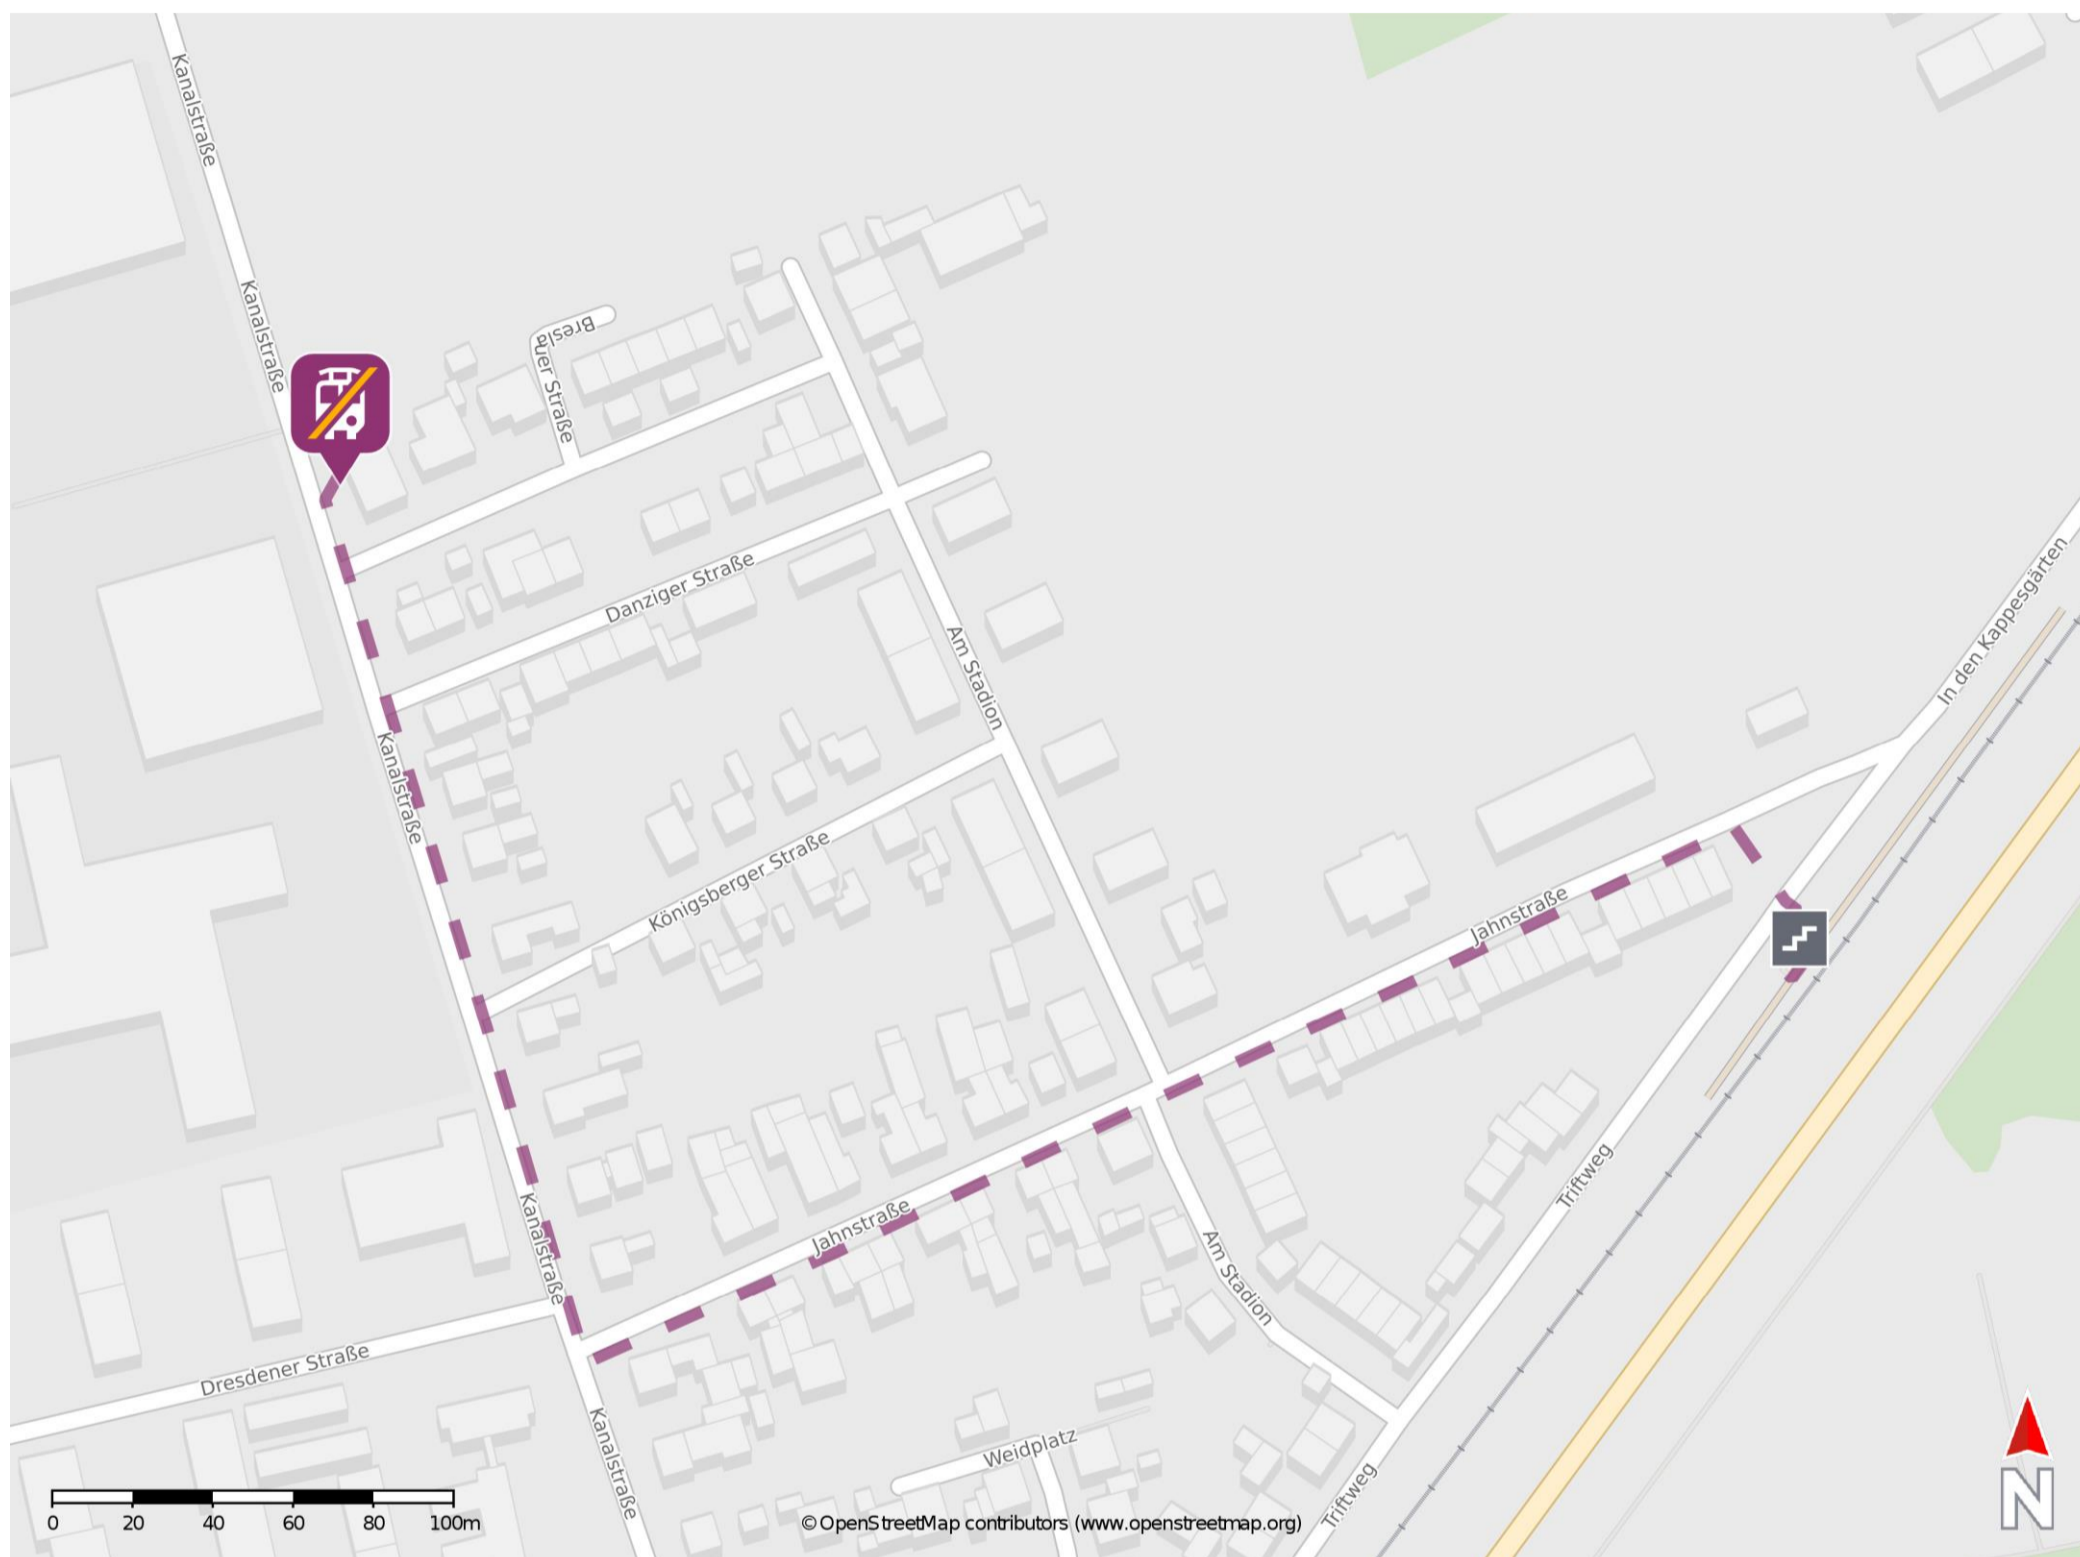

Bad Dürkheim-Trift

Wegbeschreibung Schienenersatzverkehr *

Verlassen Sie den Bahnsteig in Richtung Jahnstraße und orientieren Sie sich nach links. Folgen Sie der Straße bis zur Kreuzung Kanalstraße. Biegen Sie nach rechts ab und folgen Sie dem Straßenverlauf ca. 200 m. Die Ersatzhaltestelle befindet sich in unmittelbarer Nähe zum Parkplatz.

* Fahrradmitnahme im Schienenersatzverkehr nur begrenzt möglich.
Im QR Code sind die Koordinaten der Ersatzhaltestelle hinterlegt.

— barrierefrei
- nicht barrierefrei