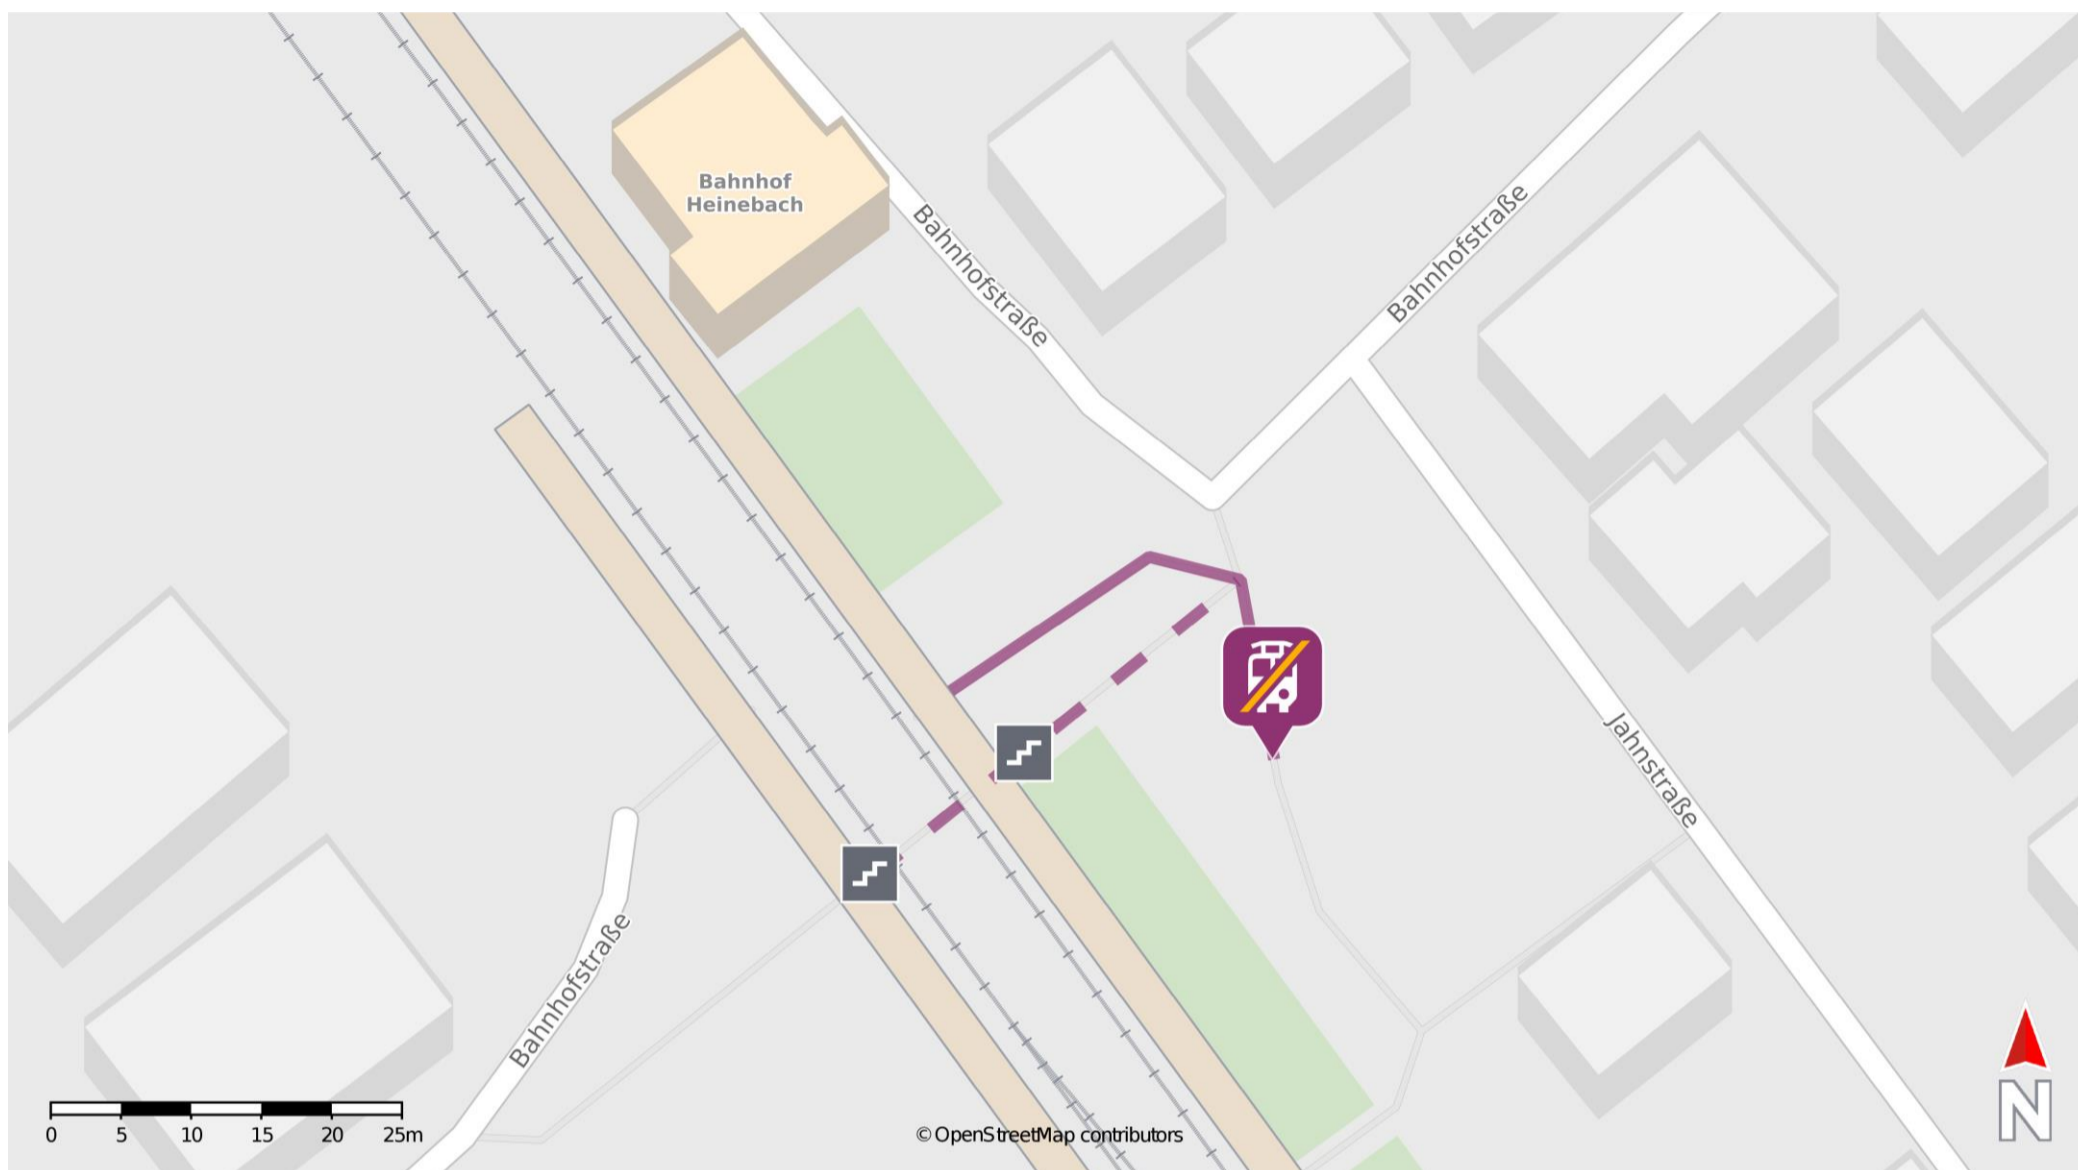

Umgebungsplan

Alheim-Heinebach

Wegbeschreibung Schienenersatzverkehr

Von Gleis 2: Verlassen Sie den Bahnsteig durch die Unterführung in Richtung Gleis 1 / Bahnhofsvorplatz. Die Ersatzhaltestelle befindet sich direkt am Bahnhofsvorplatz vor dem Bahnsteig Gleis 1.

Ersatzhaltestelle