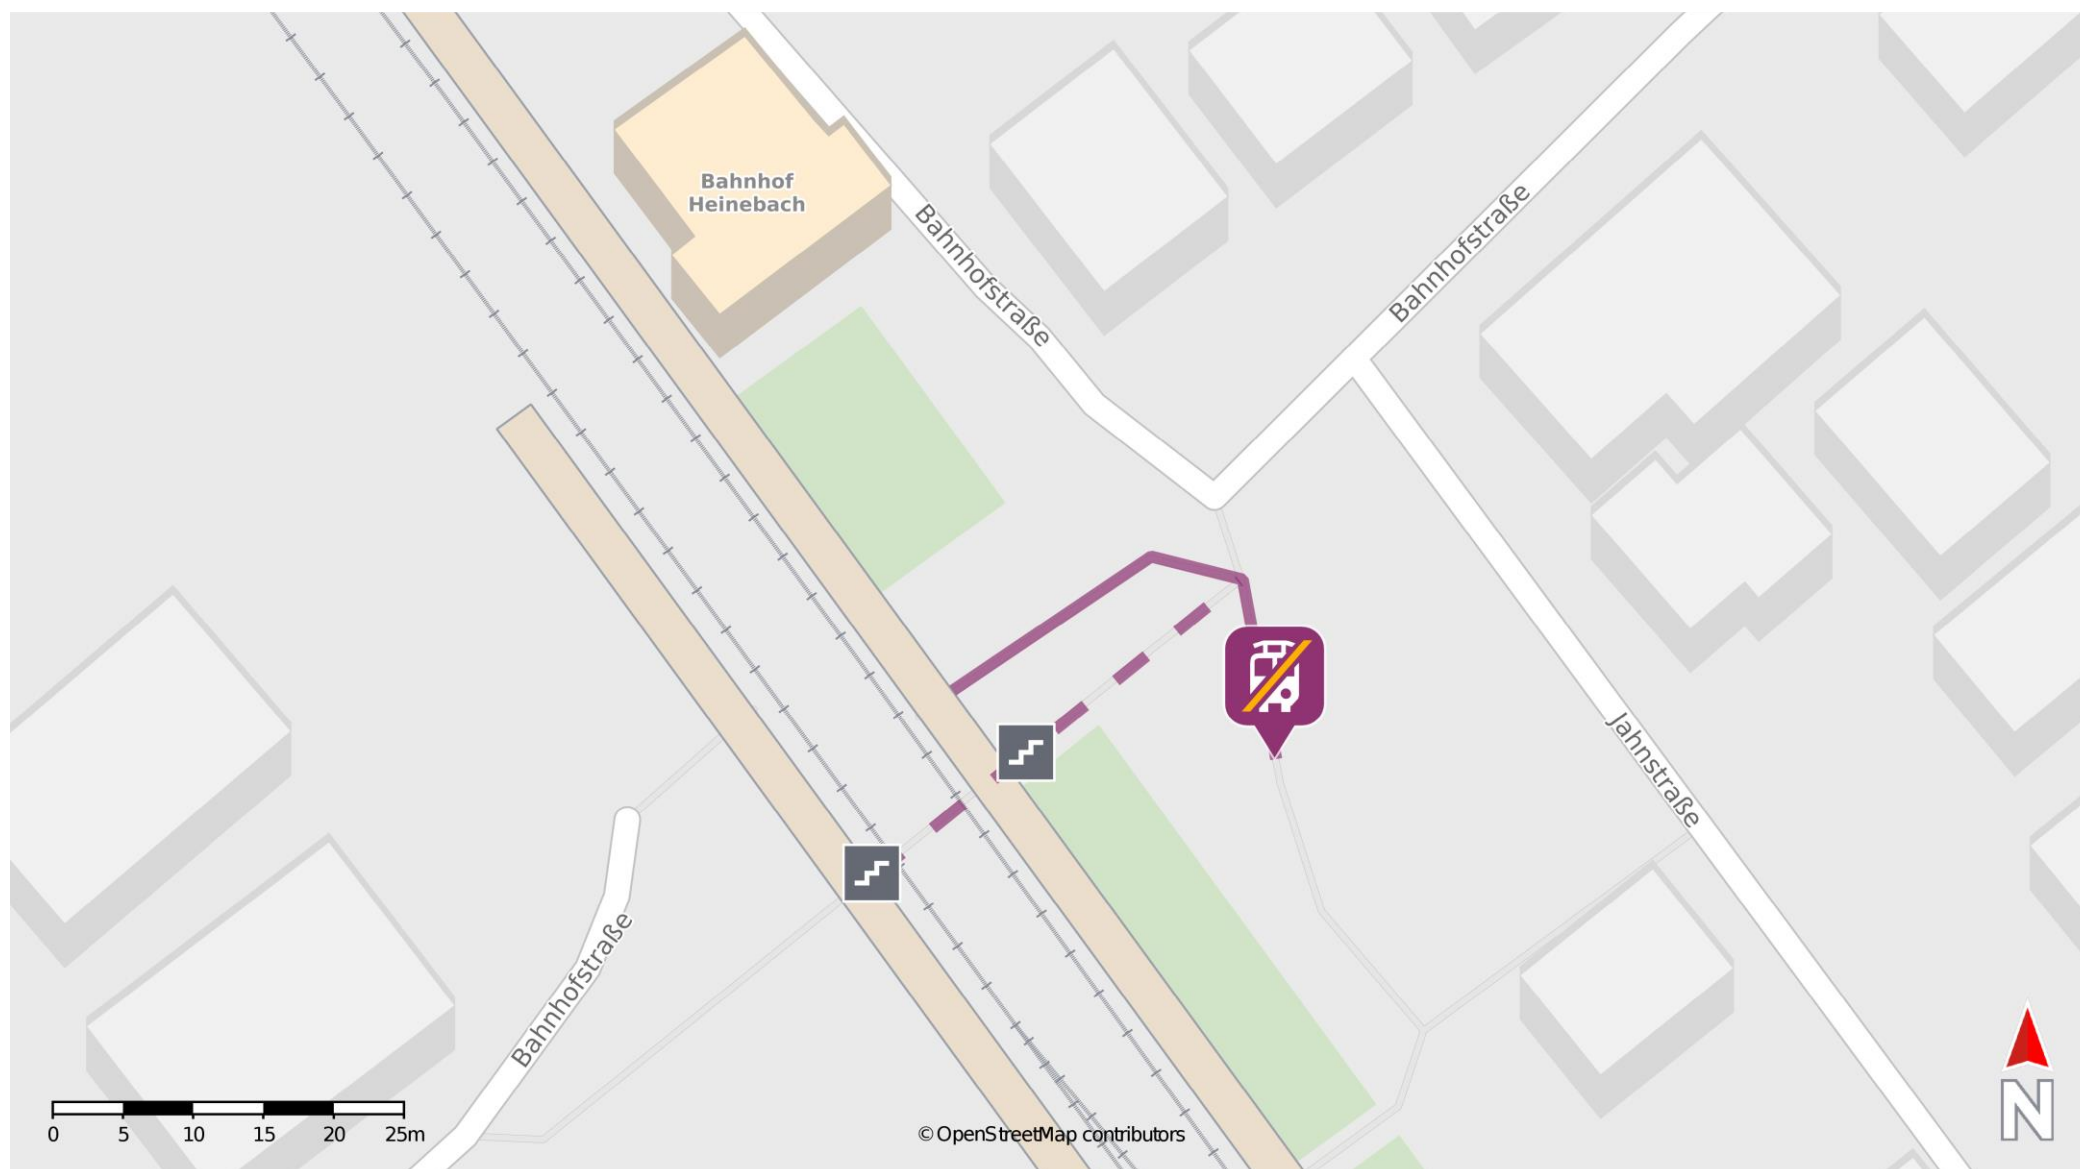

# Umgebungsplan

## Alheim-Heinebach

### Wegbeschreibung Schienenersatzverkehr

Von Gleis 2: Verlassen Sie den Bahnsteig durch die Unterführung in Richtung Gleis 1 / Bahnhofsvorplatz. Die Ersatzhaltestelle befindet sich direkt am Bahnhofsvorplatz vor dem Bahnsteig Gleis 1.

Ersatzhaltestelle