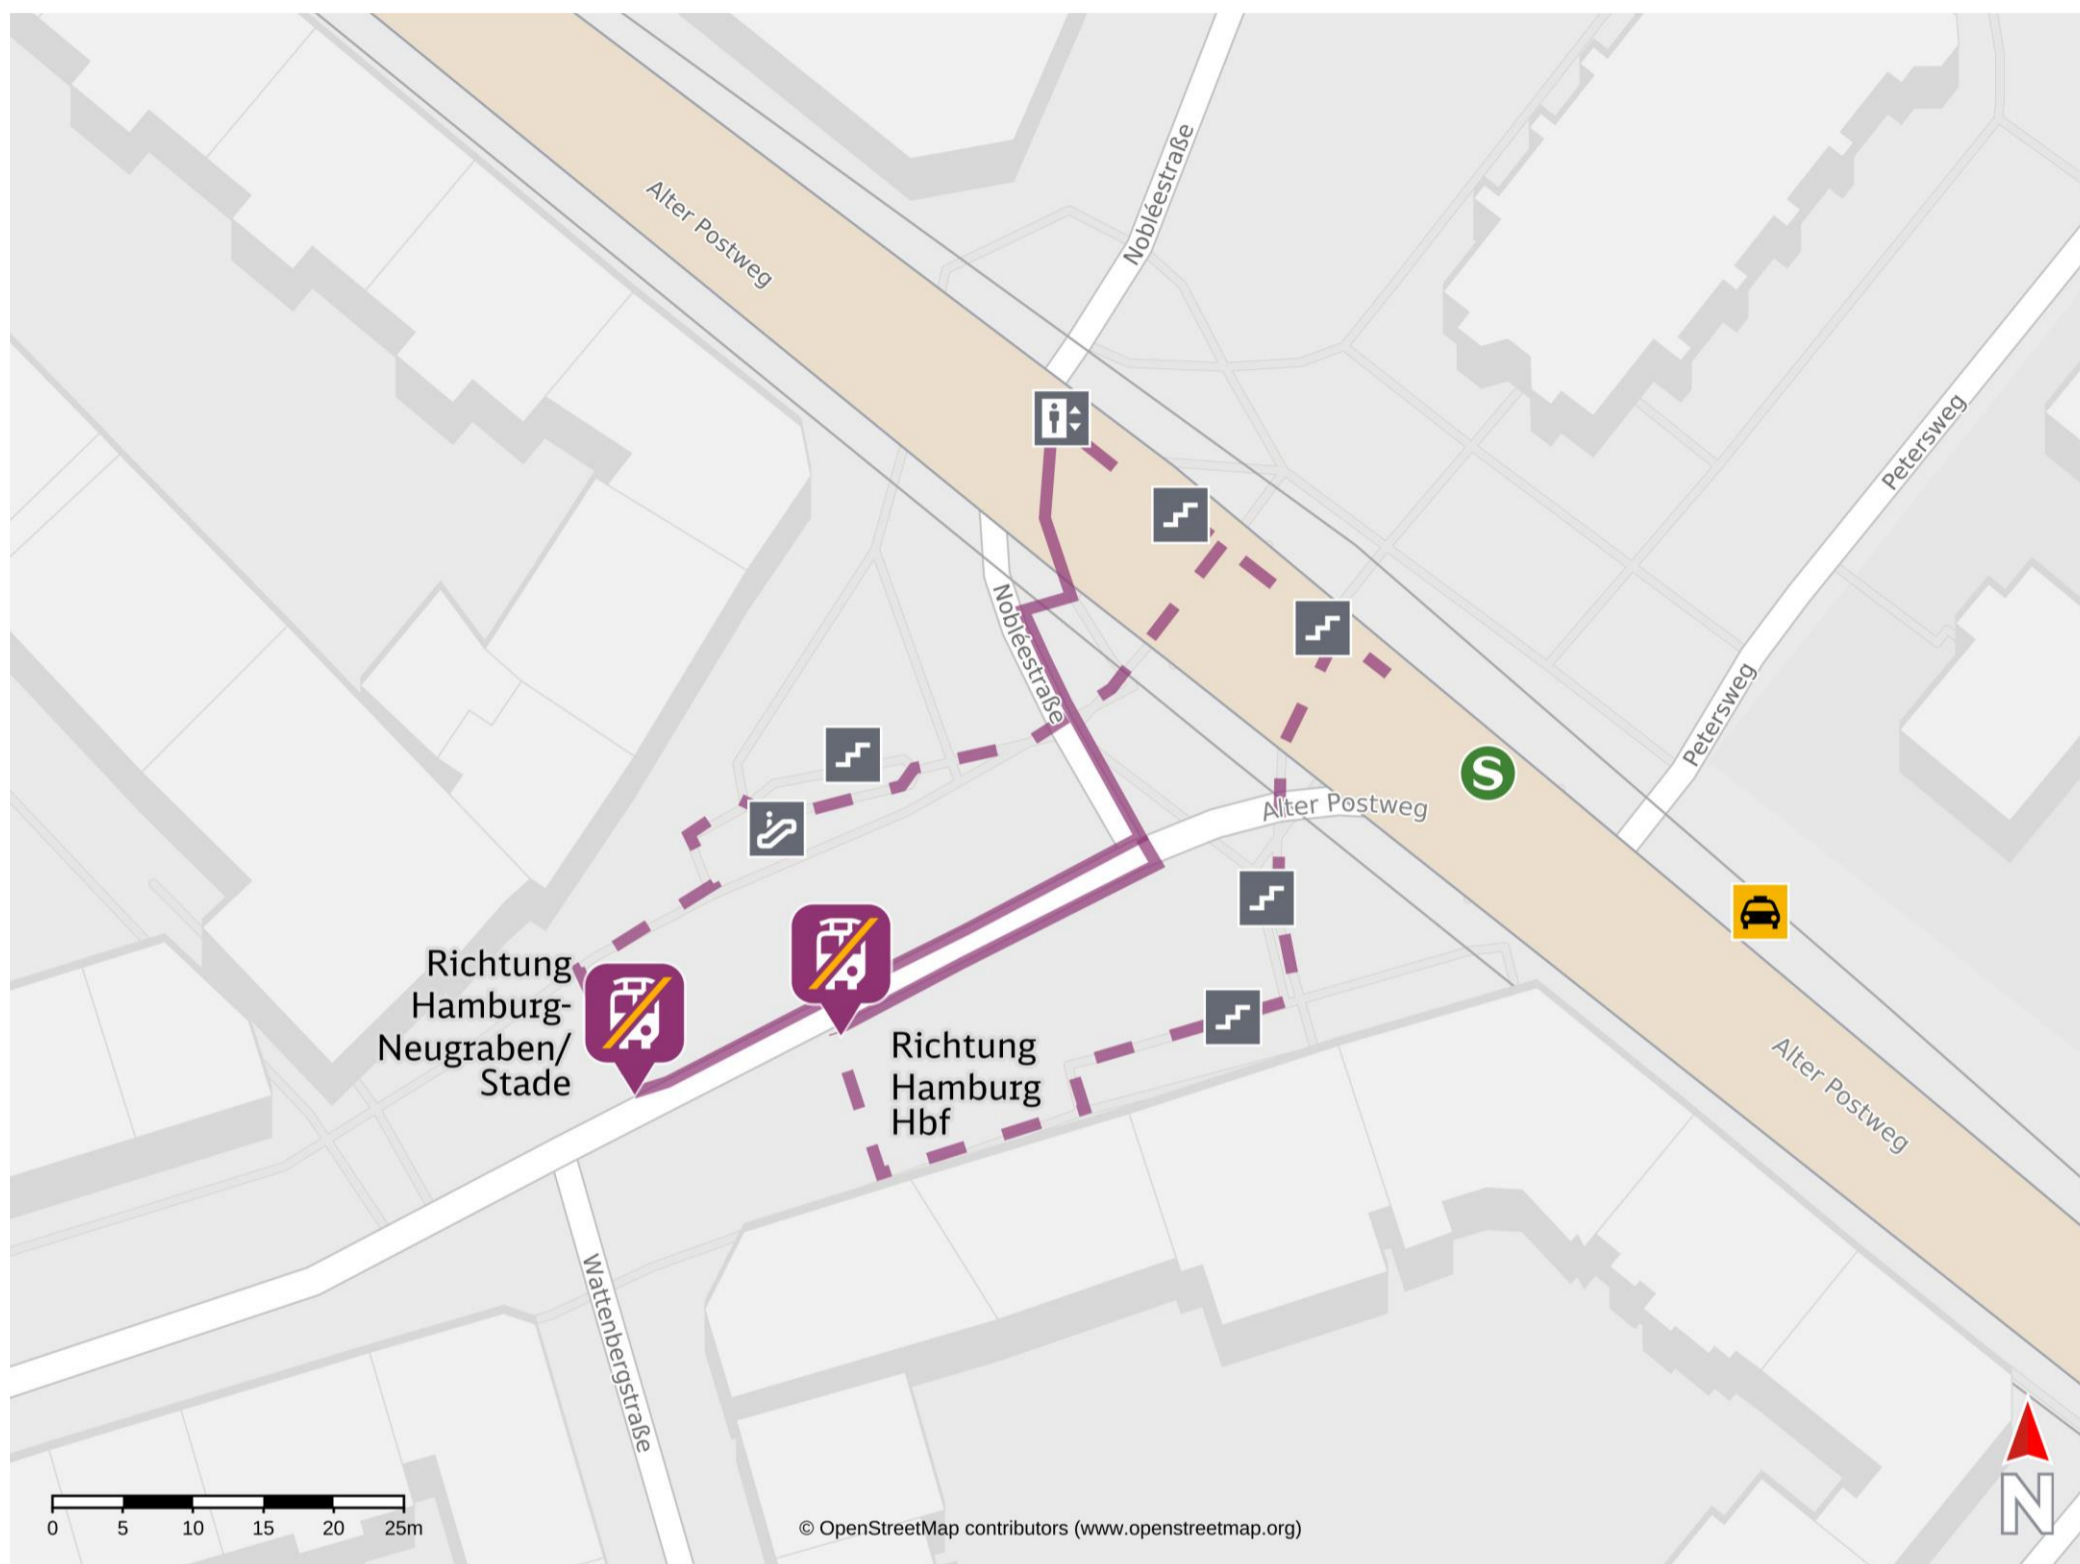

# Umgebungsplan

## Heimfeld

### Wegbeschreibung Schienenersatzverkehr \*

Verlassen Sie den Bahnsteig über den Aufzug oder durch die Personenunterführung in Richtung Heimfelder Straße und folgen Sie dem Straßenverlauf bis zu den jeweiligen Ersatzhaltestellen. Die Ersatzhaltestellen befinden sich an den Bushaltestellen S Heimfeld.

Ersatzhaltestelle Richtung  
Hamburg-Neugraben/ Stade

Ersatzhaltestelle Richtung  
Hamburg Hbf

\* Keine Fahrradmitnahme im Schienenersatzverkehr.  
Im QR Code sind die Koordinaten der Ersatzhaltestelle hinterlegt.