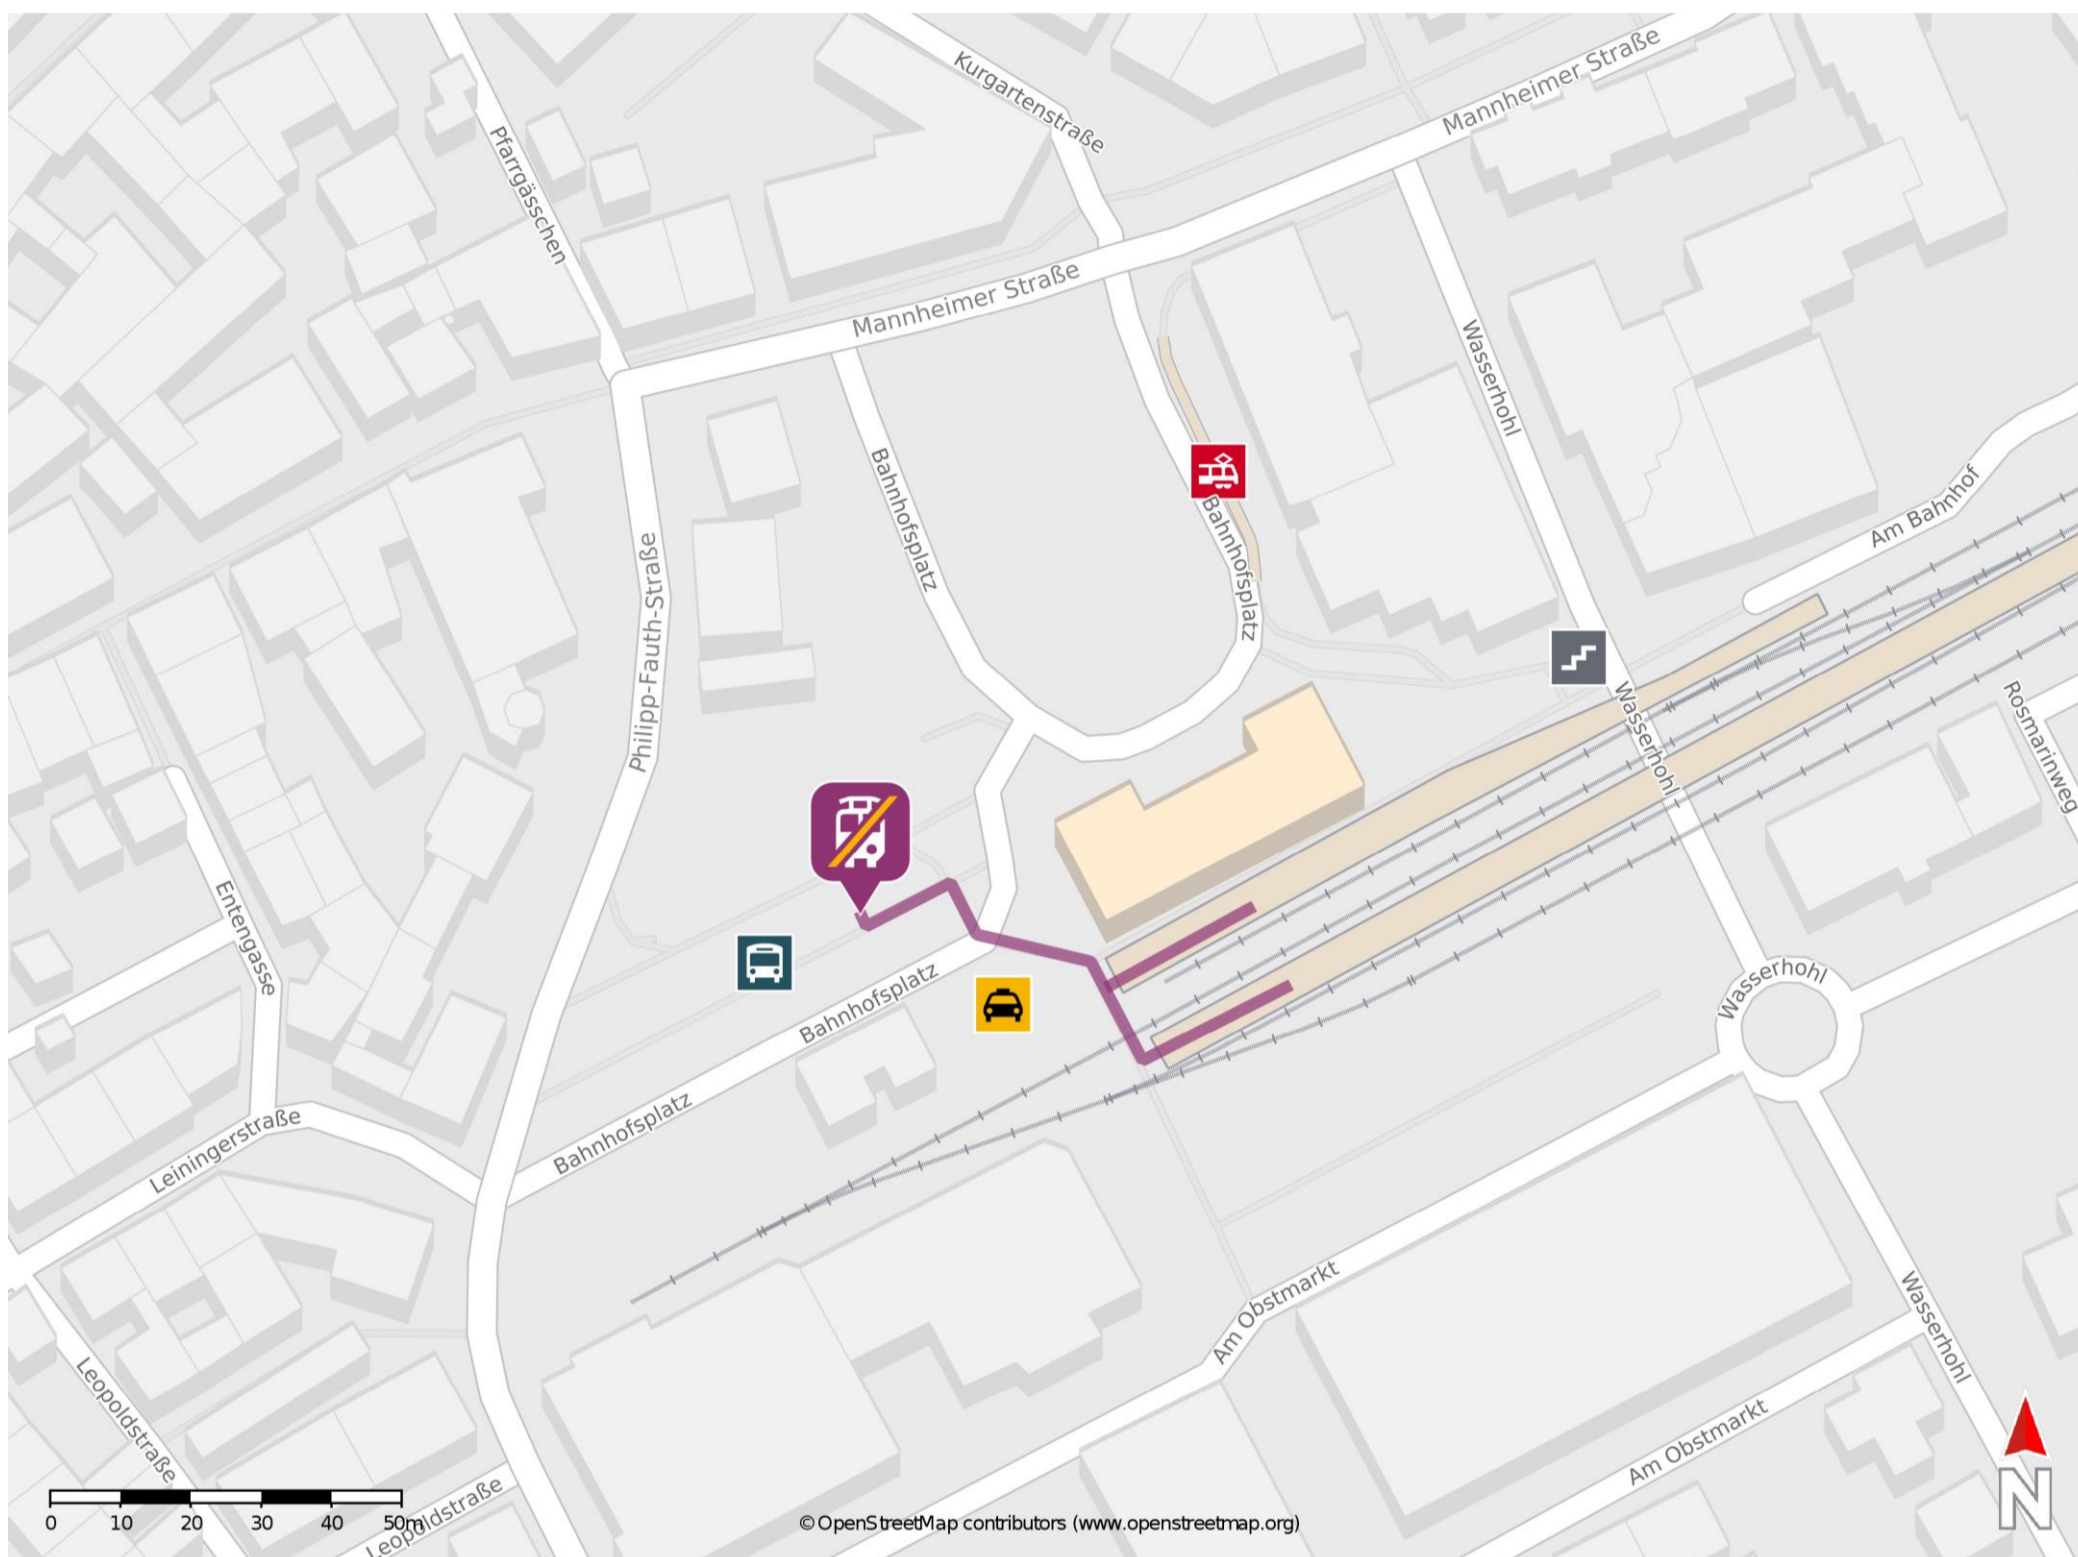

Bad Dürkheim

Wegbeschreibung Schienenersatzverkehr *

Verlassen Sie den Bahnsteig und begeben Sie sich an den Busbahnhof. Die Ersatzhaltestelle befindet sich auf dem Busbahnhof.

* Fahrradmitnahme im Schienenersatzverkehr nur begrenzt möglich.
Im QR Code sind die Koordinaten der Ersatzhaltestelle hinterlegt.

barrierefrei
 nicht barrierefrei