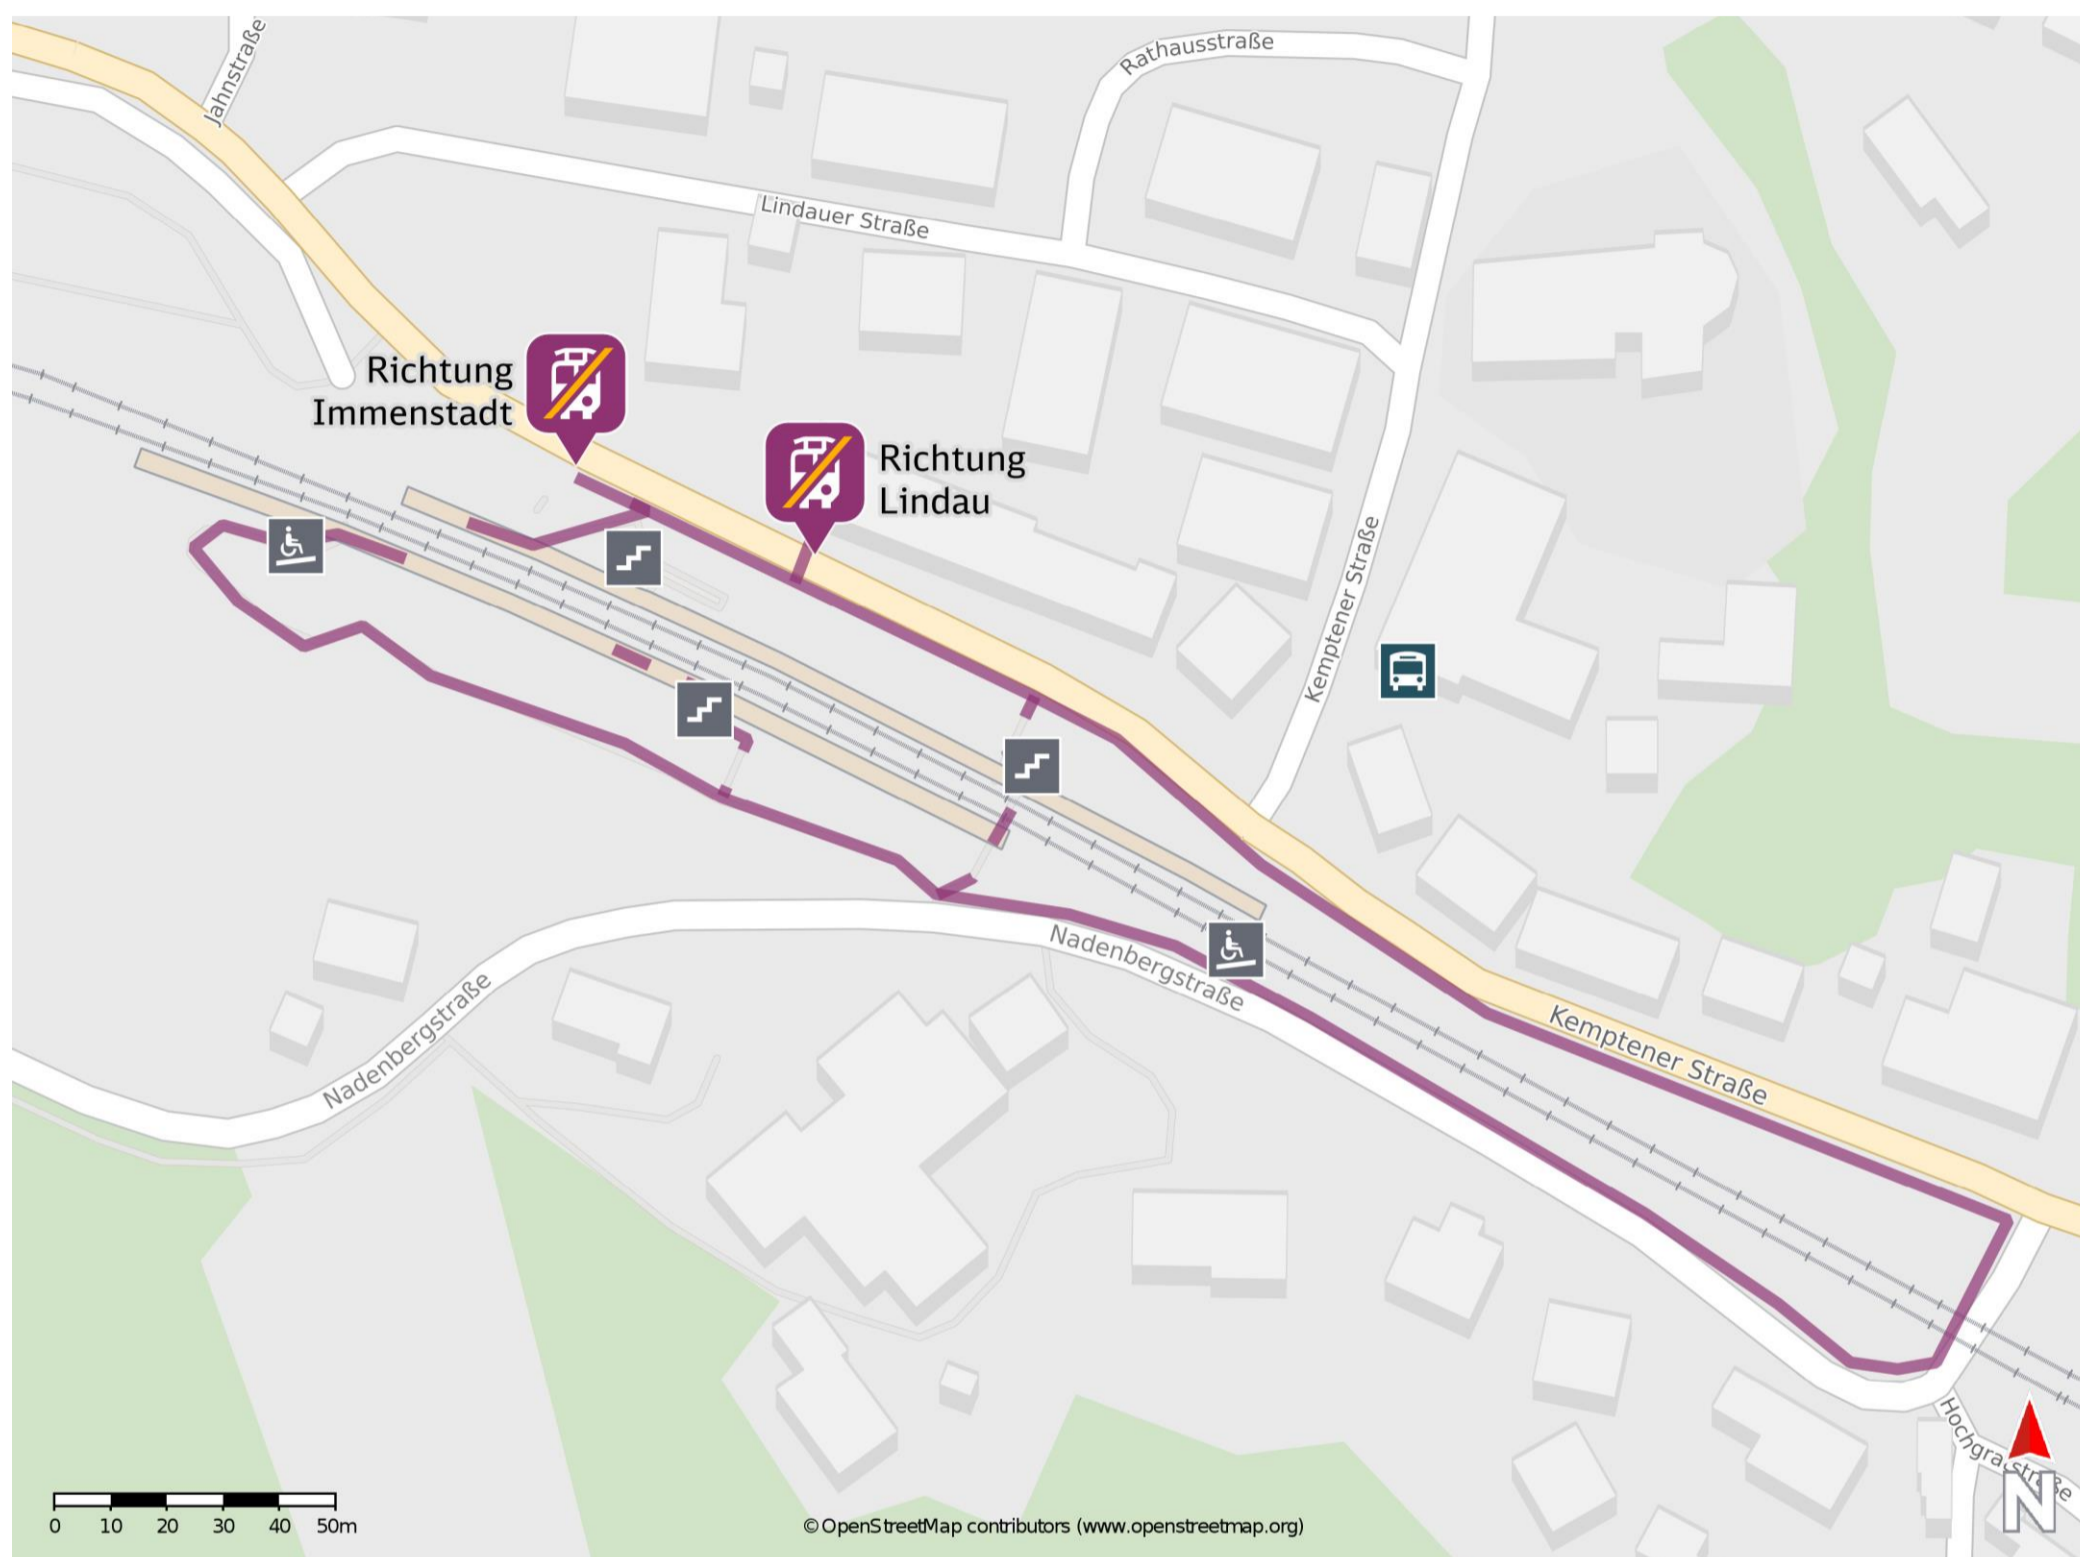

Heimenkirch

Wegbeschreibung Schienenersatzverkehr *

Verlassen Sie den Bahnsteig, ggf. über die Personenüberführung von Gleis 2 und begeben Sie sich an die Bahnhofstraße/ Kemptener Straße. Biegen Sie nach links bzw. nach rechts ab und begeben Sie sich an die jeweilige Ersatzhaltestelle.

Ersatzhaltestelle Richtung Lindau

Für einen barrierefreien Weg von Gleis 2, verlassen Sie den Bahnsteig und begeben Sie sich an die Nadenbergstraße. Halten Sie sich links und folgen Sie der Straße bis zur Kemptener Straße. Biegen Sie nach links ab und folgen Sie dem Straßenverlauf bis zur jeweiligen Ersatzhaltestelle.

Ersatzhaltestelle Richtung Immenstadt

* Fahrradmitnahme im Schienenersatzverkehr nur begrenzt möglich.
Im QR Code sind die Koordinaten der Ersatzhaltestelle hinterlegt.

— barrierefrei
— nicht barrierefrei