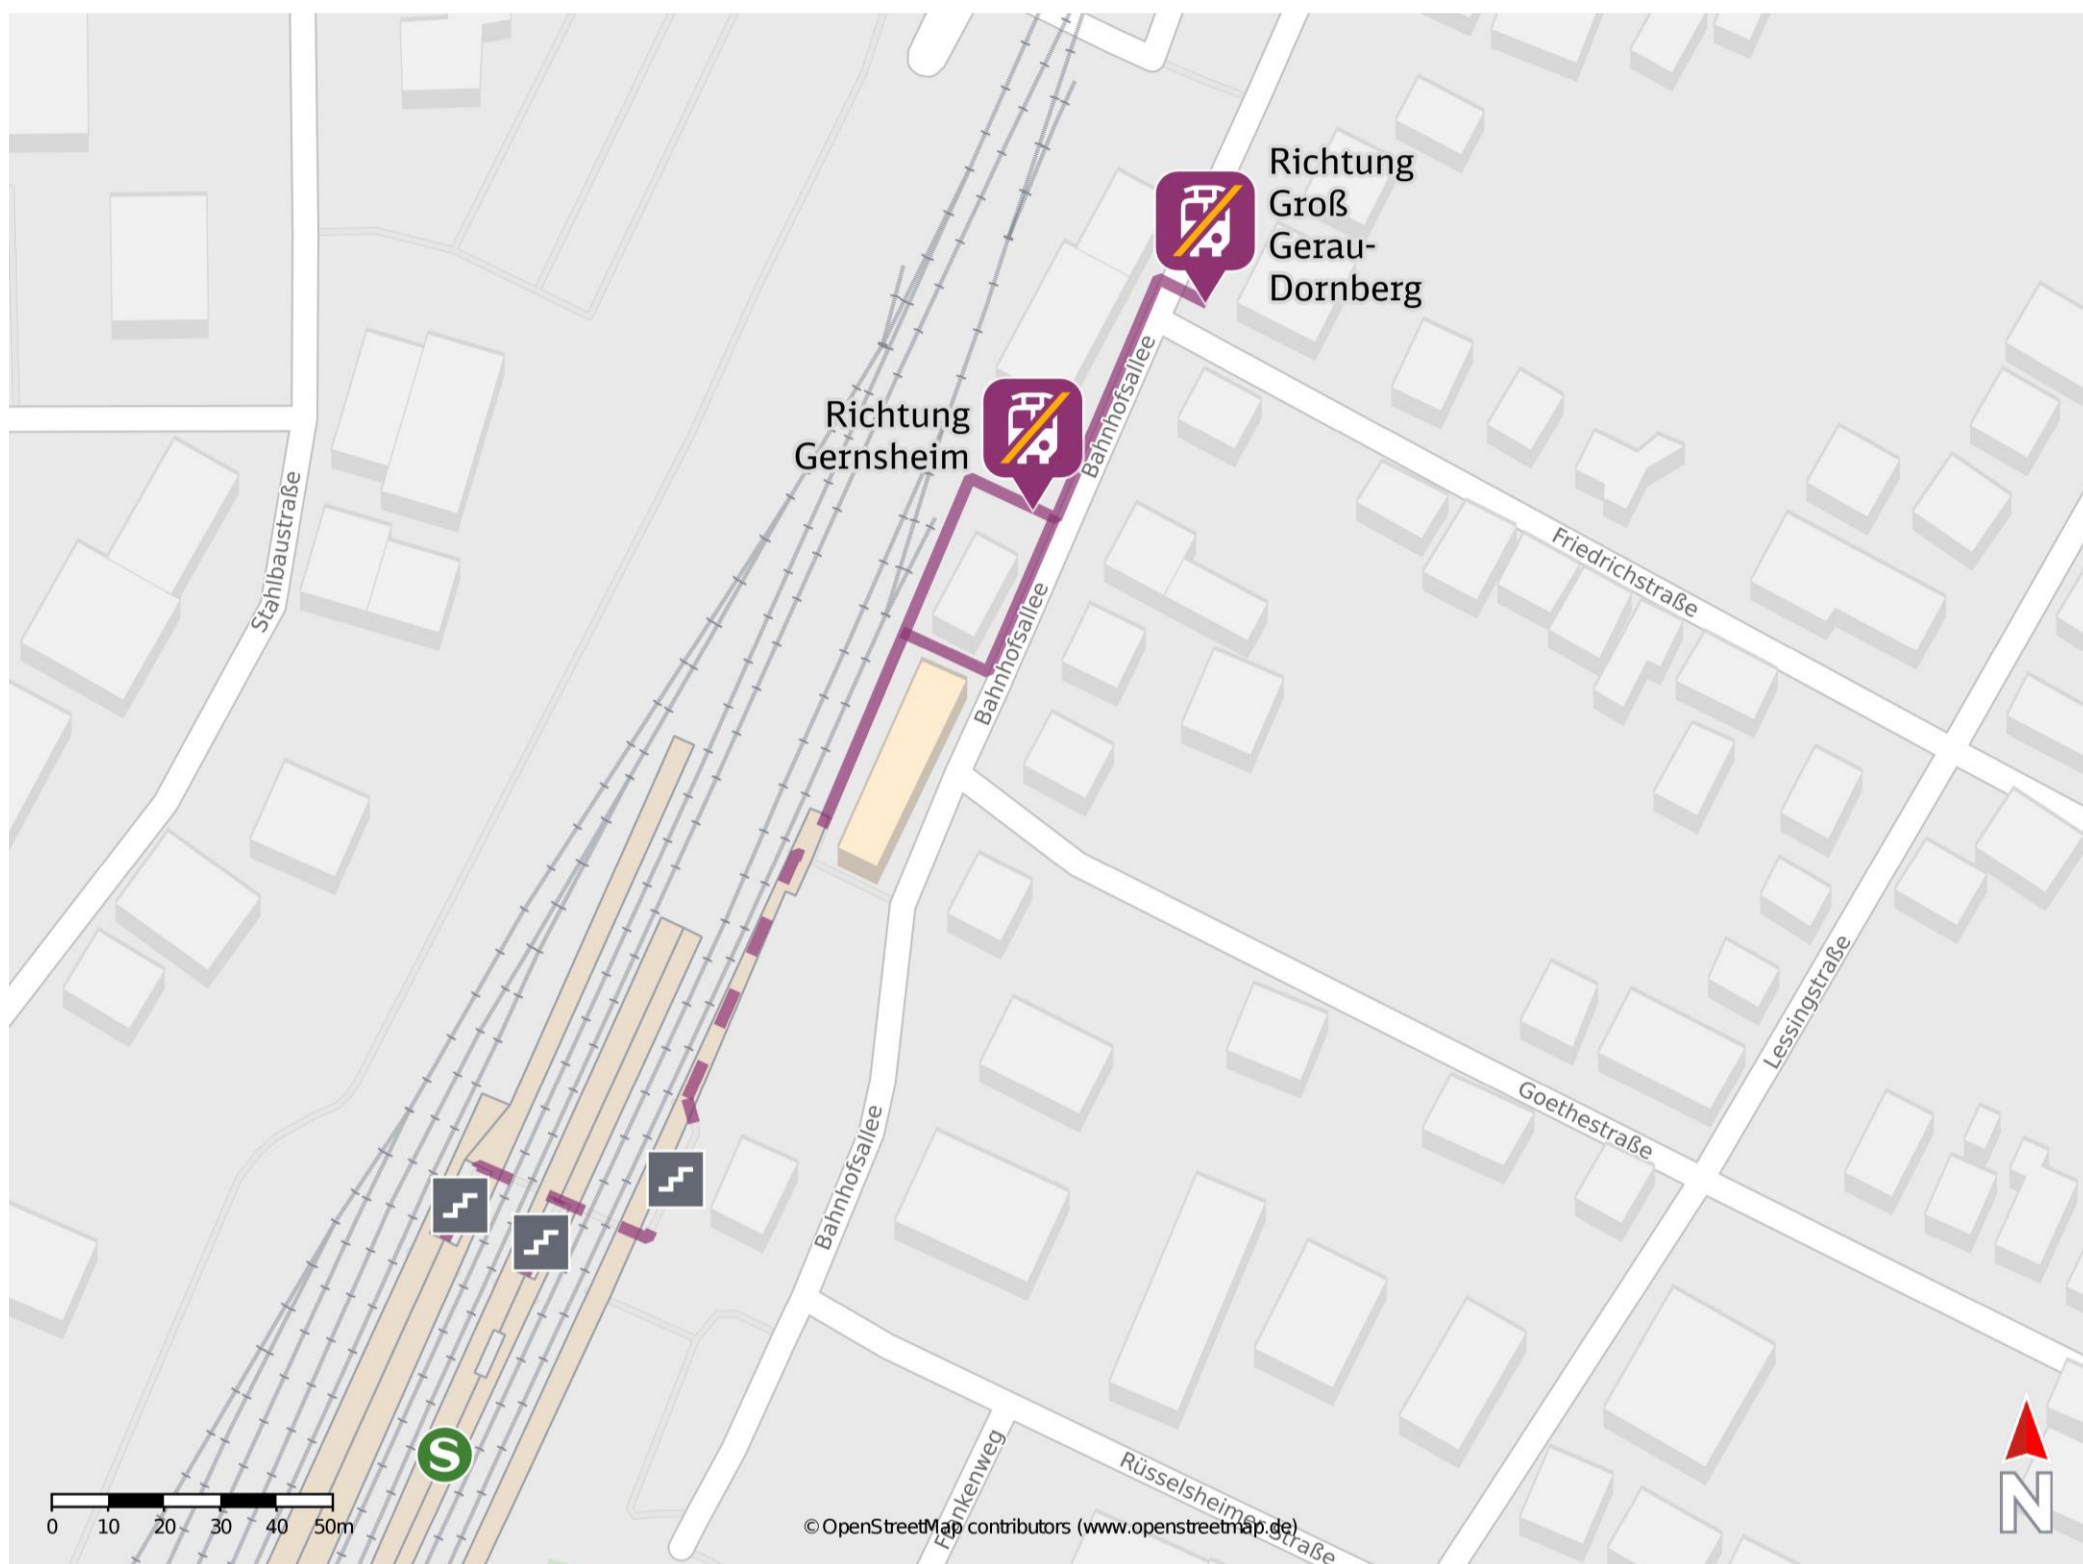

# Umgebungsplan

## Heimbach (Nahe)

### Wegbeschreibung Schienenersatzverkehr \*

Verlassen Sie den Bahnsteig über die Treppe und begeben Sie sich vor das Empfangsgebäude. Die Ersatzhaltestelle befindet sich an der Bushaltestelle Bahnhof.

\*Fahrradmitnahme im Schienenersatzverkehr nur begrenzt, teilweise gar nicht möglich. Bitte informieren Sie sich bei dem von Ihnen genutzten Eisenbahnverkehrsunternehmen. Im QR Code sind die Koordinaten der Ersatzhaltestelle hinterlegt.