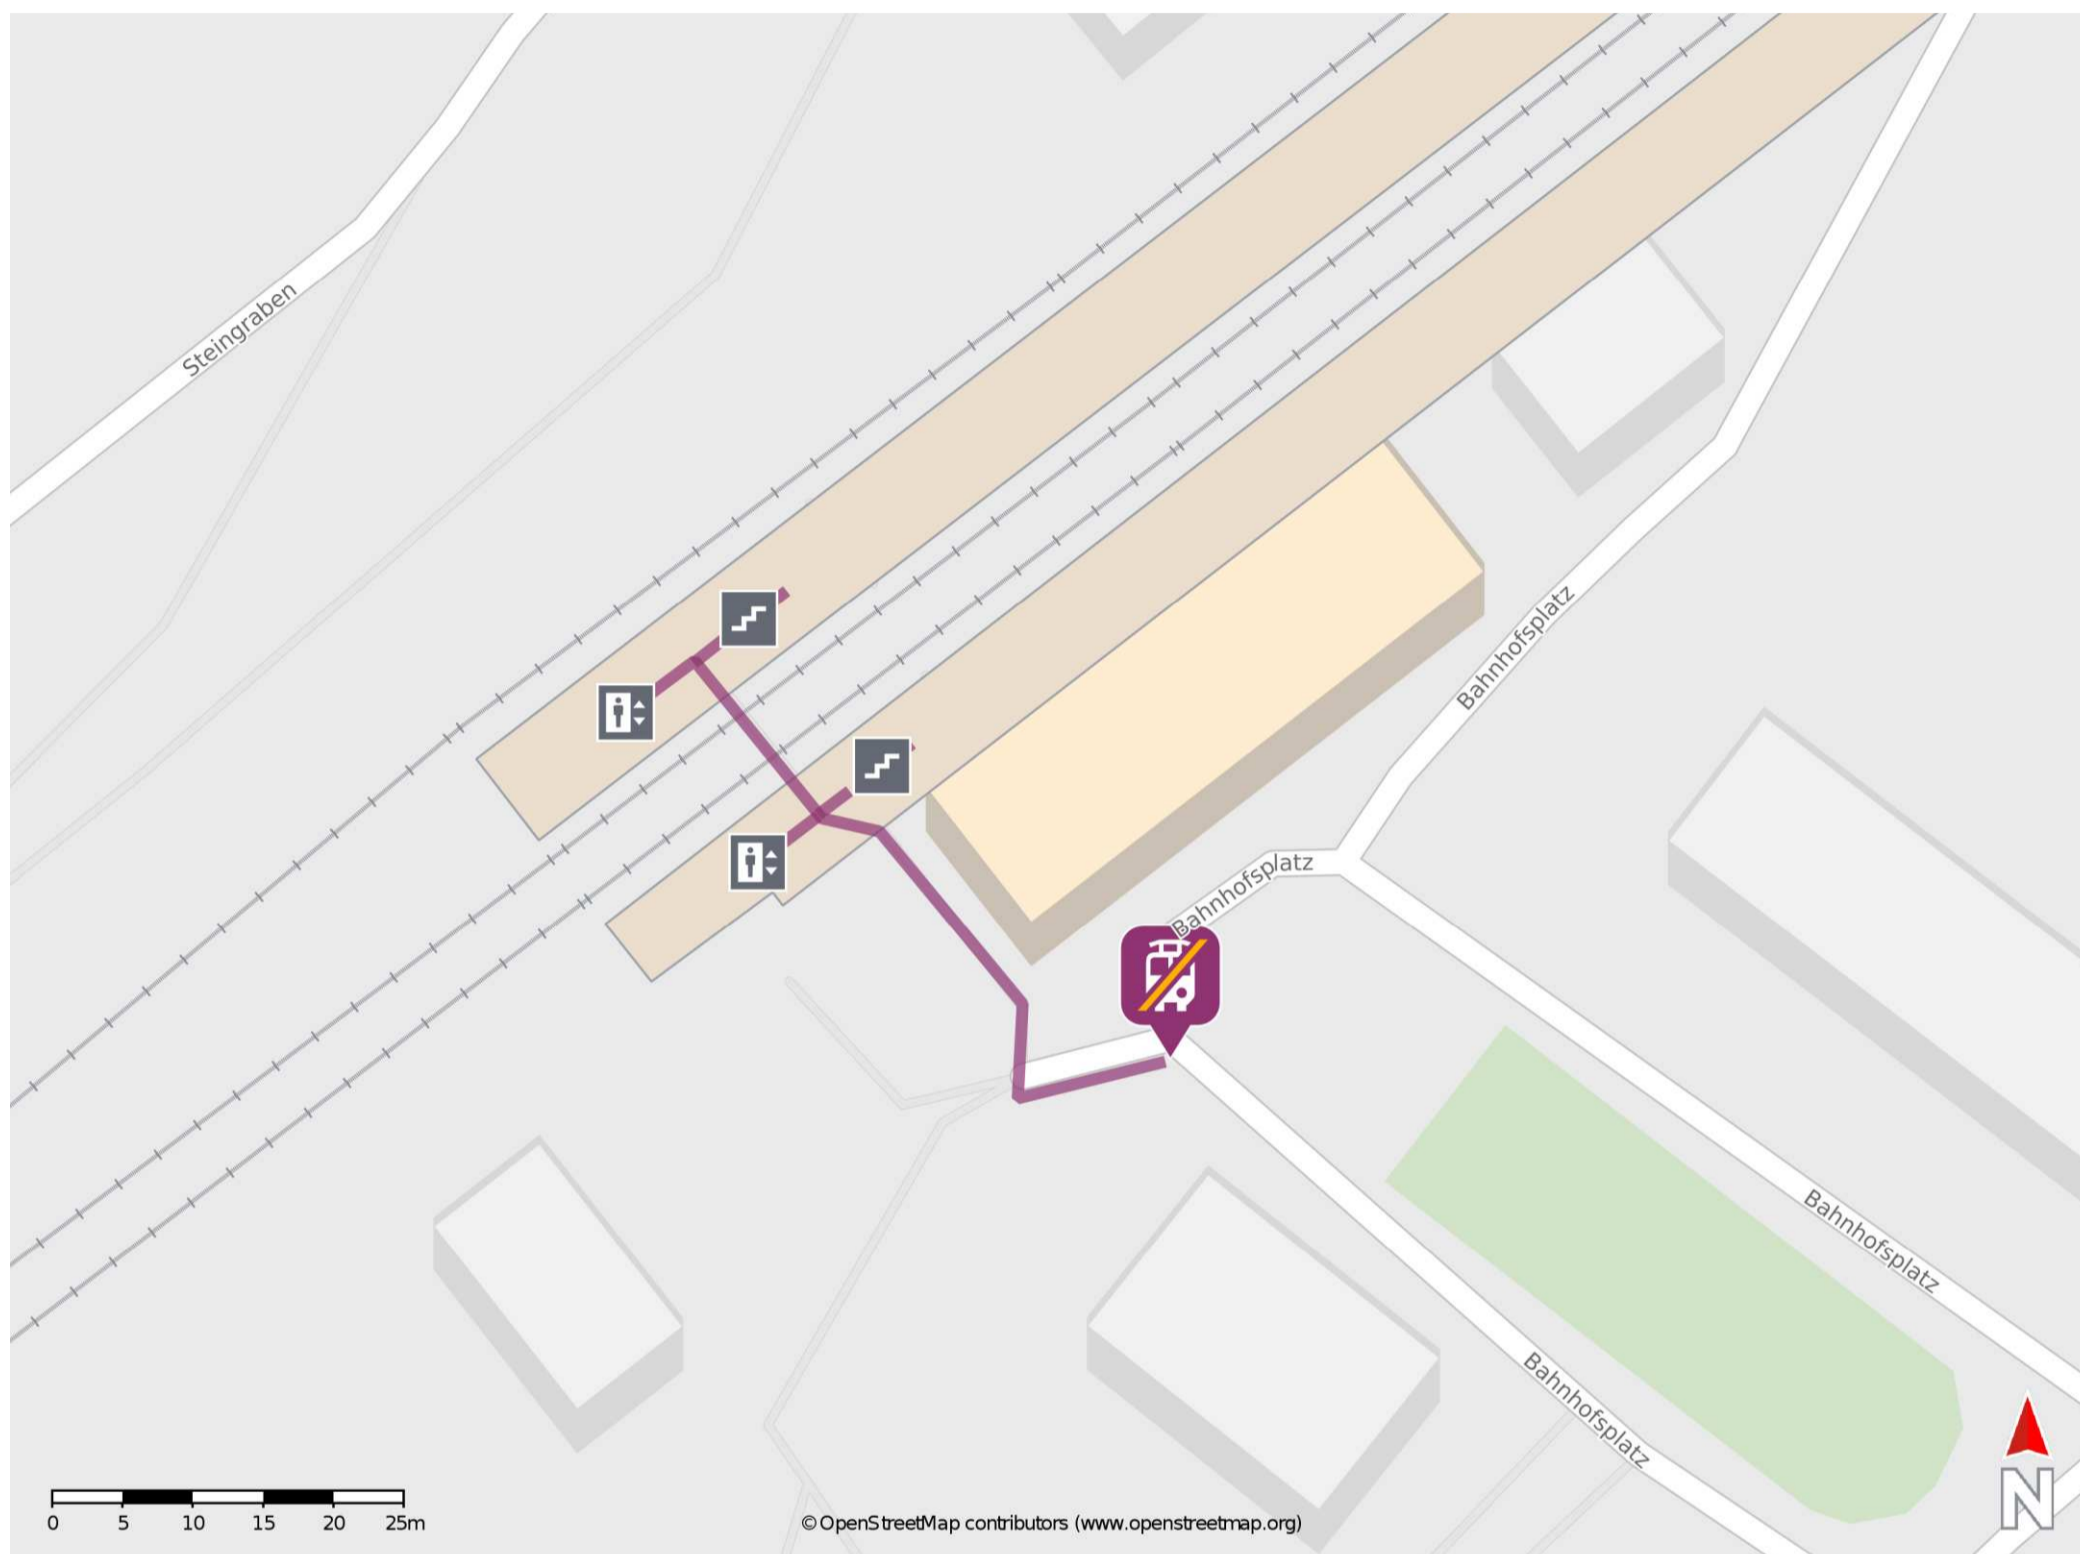

Heilbad Heiligenstadt

Wegbeschreibung Schienenersatzverkehr *

Verlassen Sie den Bahnsteig und begeben Sie sich an den Bahnhofplatz. Die Ersatzhaltestelle befindet sich in unmittelbarer Nähe.

* Fahrradmitnahme im Schienenersatzverkehr nur begrenzt möglich.
Im QR Code sind die Koordinaten der Ersatzhaltestelle hinterlegt.

— barrierefrei
— nicht barrierefrei