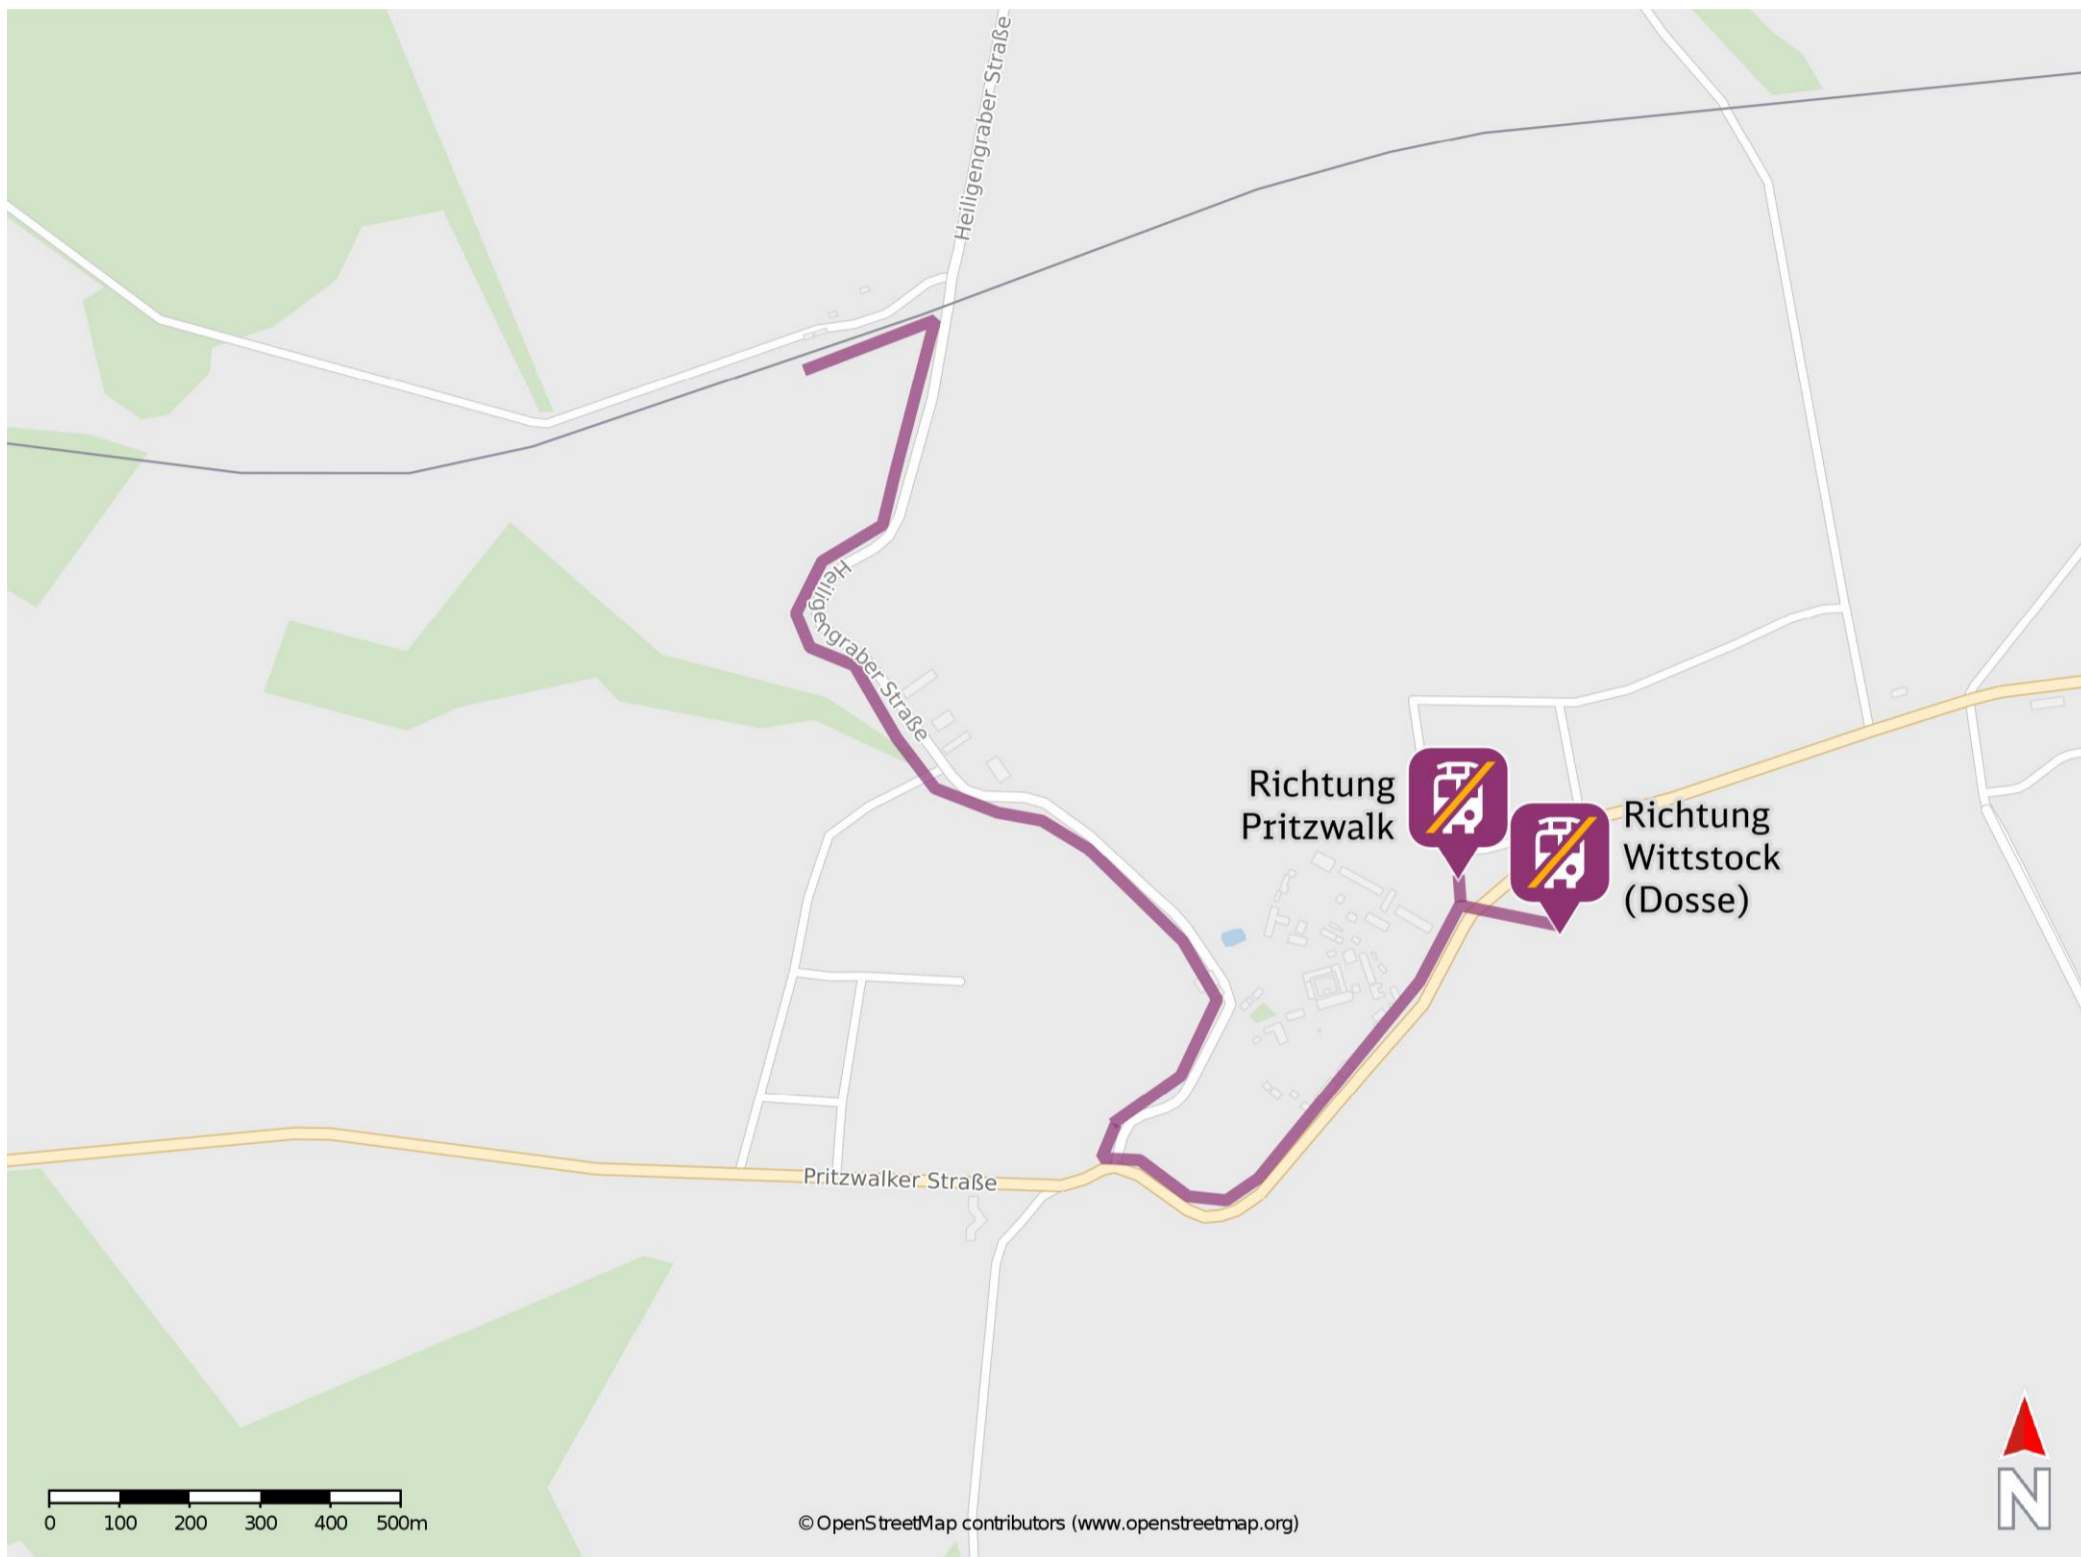

# Umgebungsplan

## Heiligengrabe

### Wegbeschreibung Schienenersatzverkehr \*

Verlassen Sie den Bahnsteig und begeben Sie sich an die Heiligengraber Straße. Orientieren Sie sich nach rechts und folgen Sie der Straße ca. 1,6km bis zur Pritzwalker Straße. Biegen Sie nach links ab und folgen Sie dem Straßenverlauf ca. 740m bis zur jeweiligen Ersatzhaltestelle. Die Ersatzhaltestelle befindet sich an der Bushaltestelle Heiligengrabe, Stift.

Ersatzhaltestelle Richtung Wittstock (Dosse)

Ersatzhaltestelle Richtung Pritzwalk

\*Fahrradmitnahme im Schienenersatzverkehr nur begrenzt, teilweise gar nicht möglich. Bitte informieren Sie sich bei dem von Ihnen genutzten Eisenbahnverkehrsunternehmen. Im QR Code sind die Koordinaten der Ersatzhaltestelle hinterlegt.