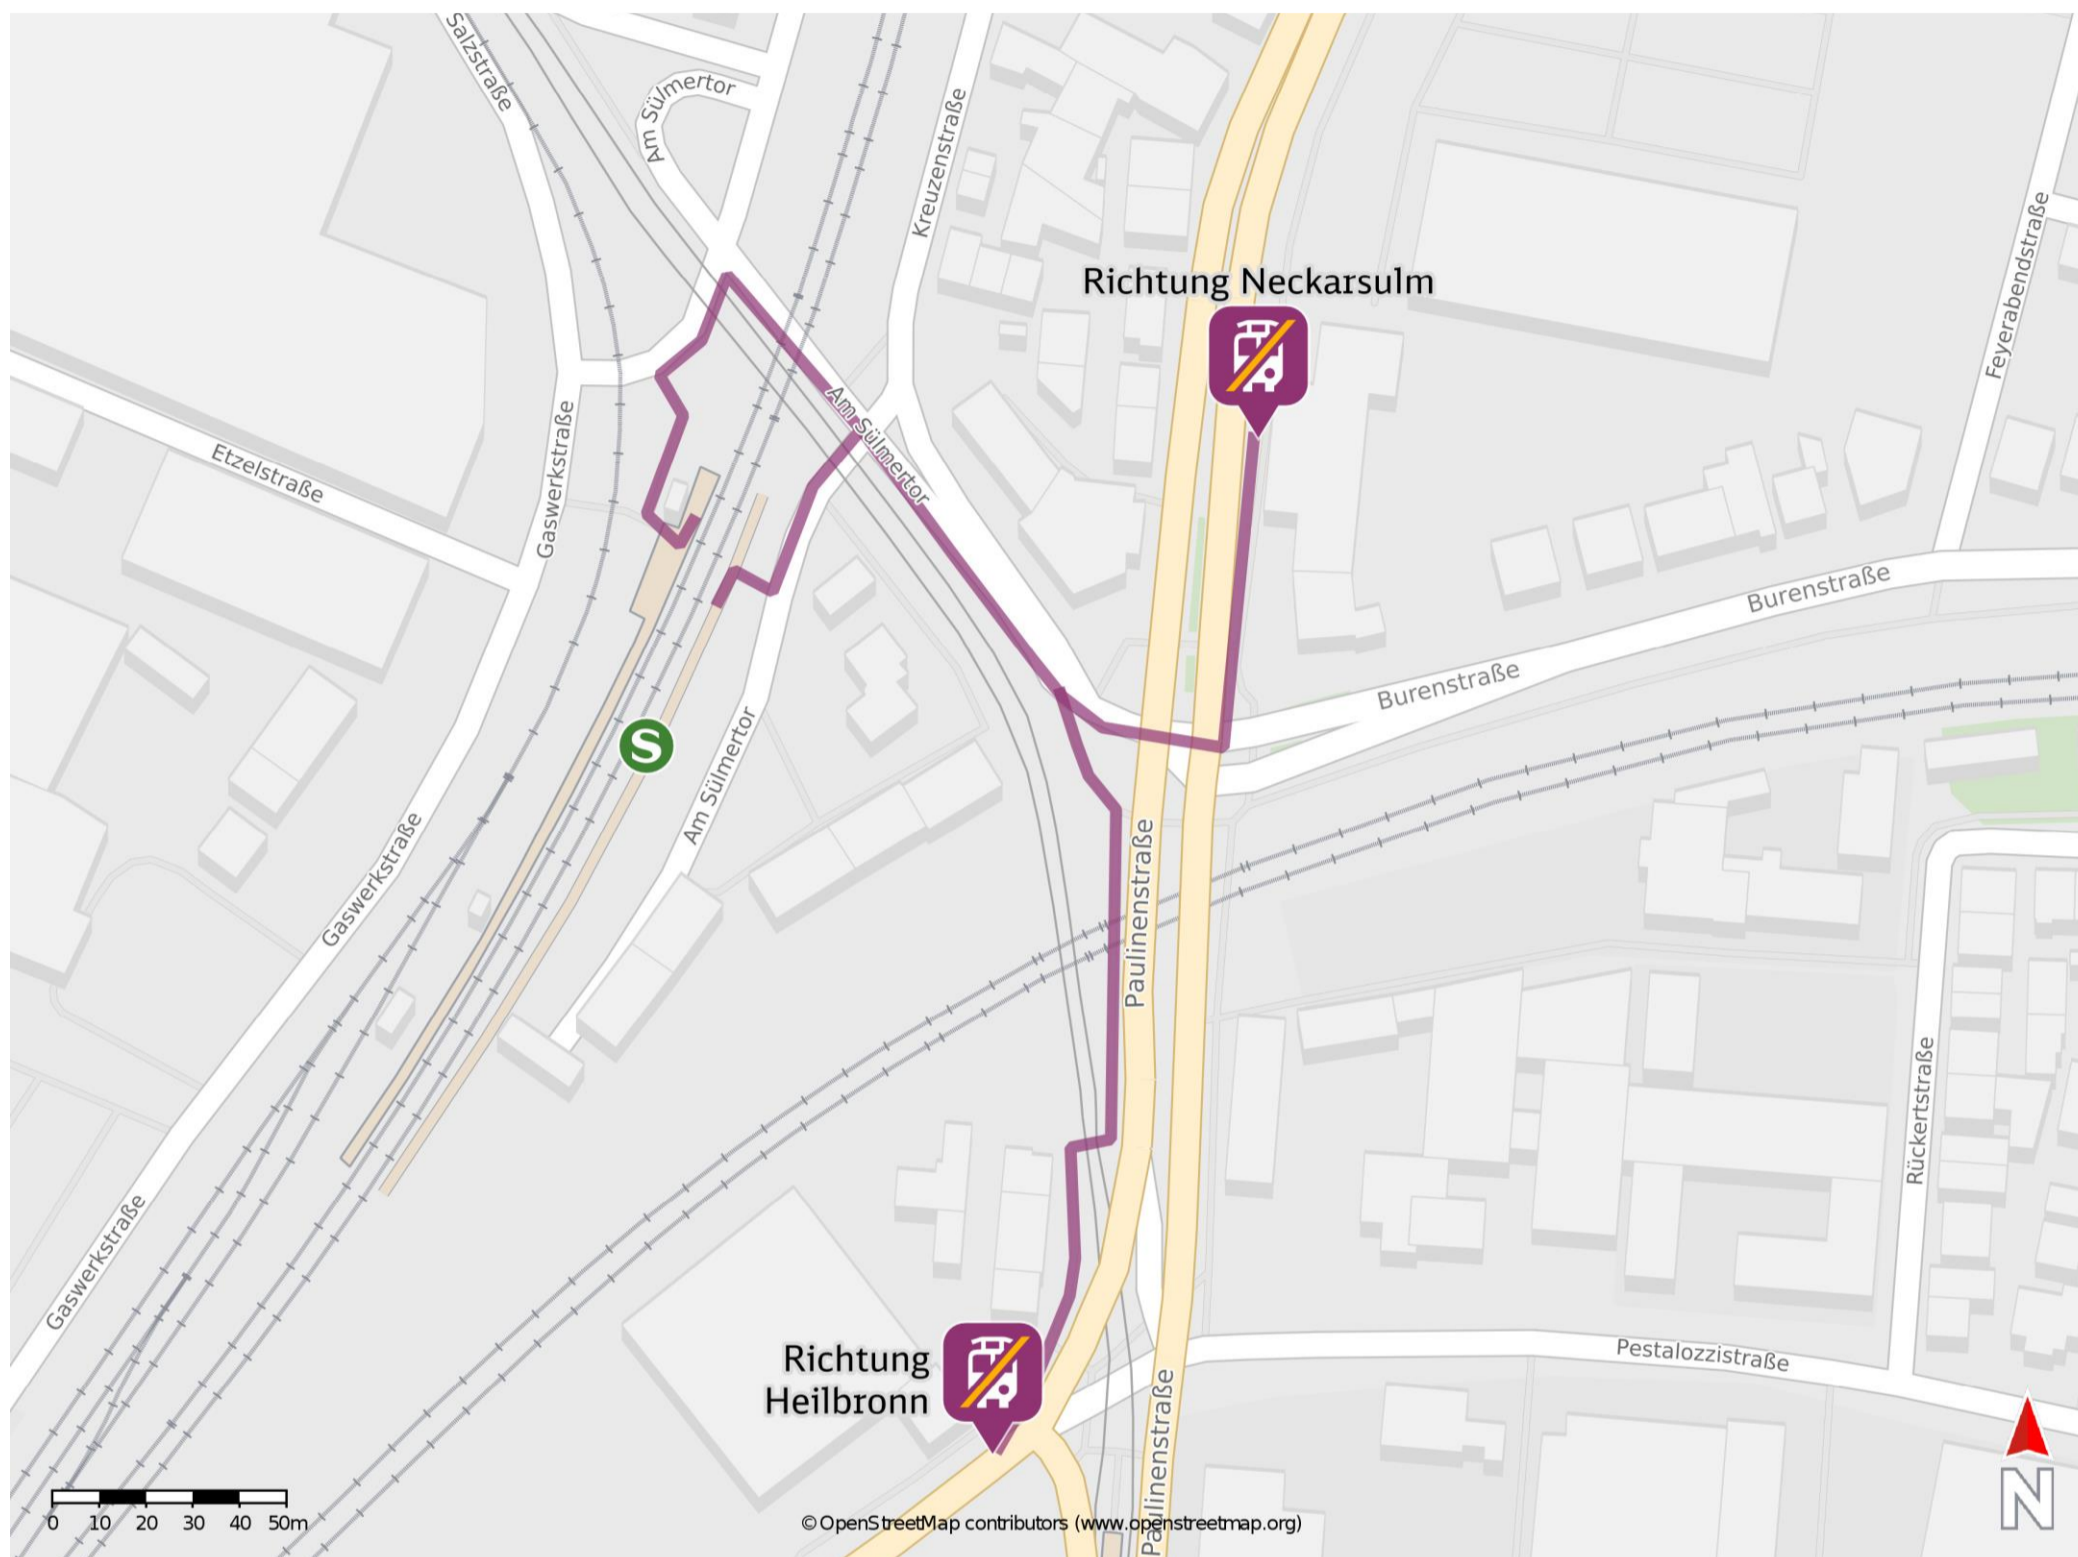

Heilbronn Sölmertor

Wegbeschreibung Schienenersatzverkehr *

Verlassen Sie den Bahnsteig und folgen Sie der Straße Am Sölmertor in südöstliche Richtung. Biegen Sie an der Paulinenstraße (B27) nach links bzw. nach rechts ab und folgen Sie dem Straßenverlauf bis zur jeweiligen Ersatzhaltestelle. Die Ersatzhaltestellen befinden sich an den Bushaltestellen Sölmertor.

Ersatzhaltestelle Richtung Neckarsulm

Ersatzhaltestelle Richtung Heilbronn

* Fahrradmitnahme im Schienenersatzverkehr nur begrenzt möglich.
Im QR Code sind die Koordinaten der Ersatzhaltestelle hinterlegt.