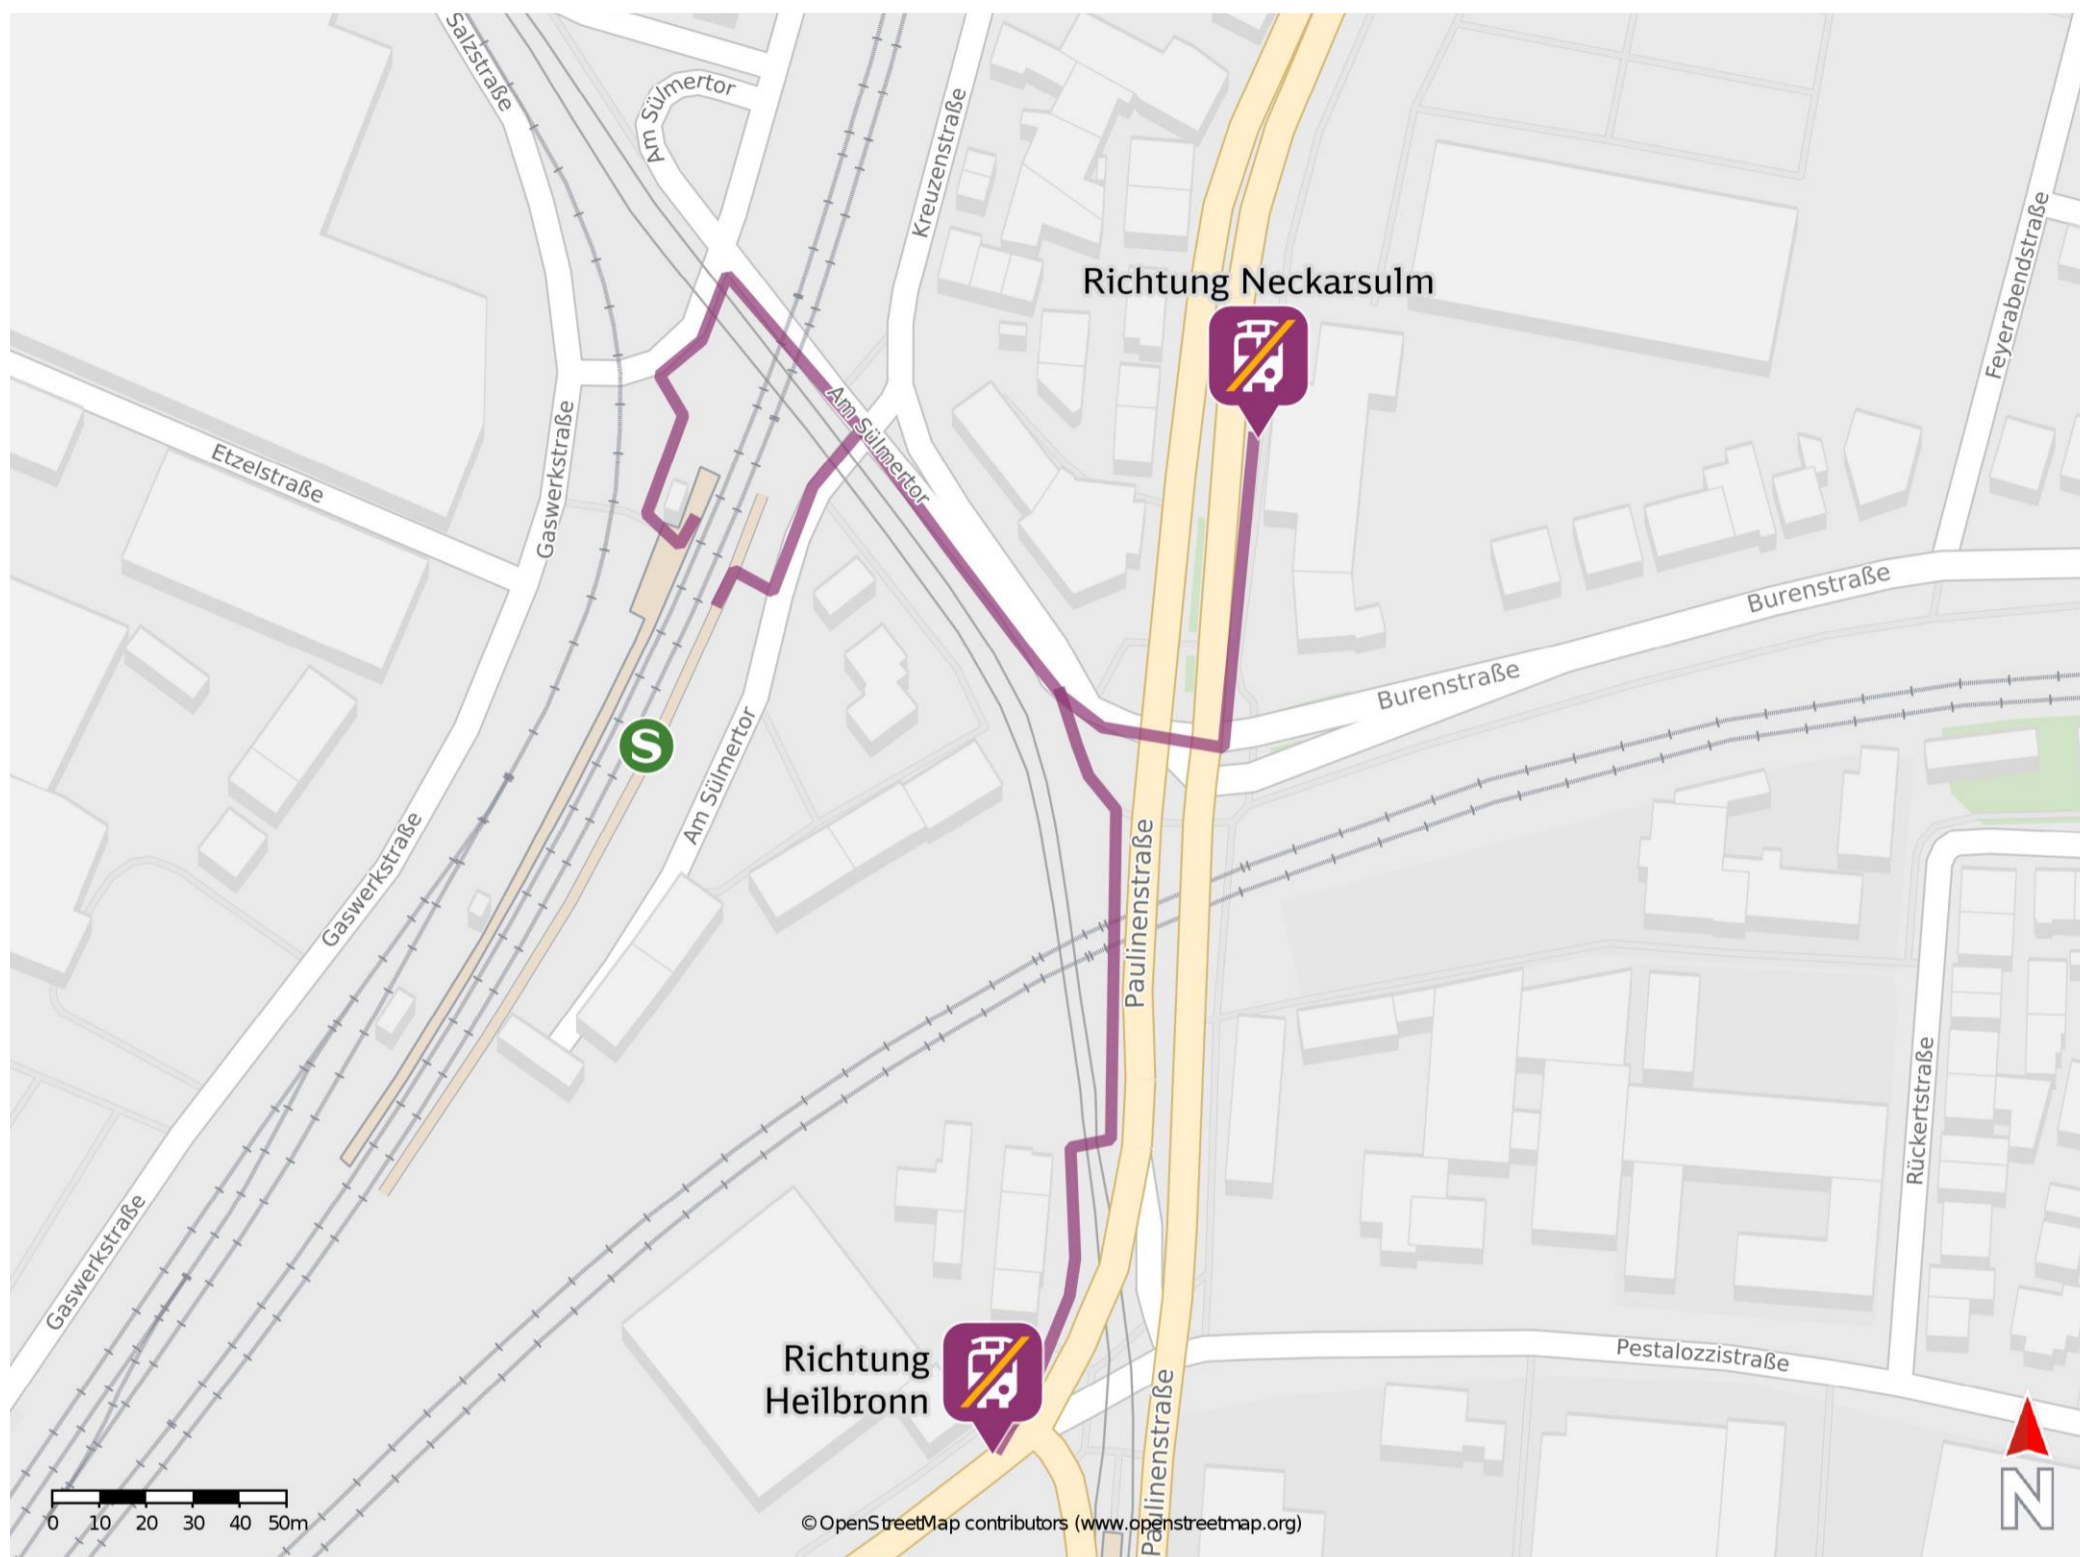

Heilbronn Sölmertor

Wegbeschreibung Schienenersatzverkehr *

Verlassen Sie den Bahnsteig und folgen Sie der Straße Am Sölmertor in südöstliche Richtung. Biegen Sie an der Paulinenstraße (B27) nach links bzw. nach rechts ab und folgen Sie dem Straßenverlauf bis zur jeweiligen Ersatzhaltestelle. Die Ersatzhaltestellen befinden sich an den Bushaltestellen Sölmertor.

Ersatzhaltestelle Richtung Neckarsulm

Ersatzhaltestelle Richtung Heilbronn

* Fahrradmitnahme im Schienenersatzverkehr nur begrenzt möglich.
Im QR Code sind die Koordinaten der Ersatzhaltestelle hinterlegt.