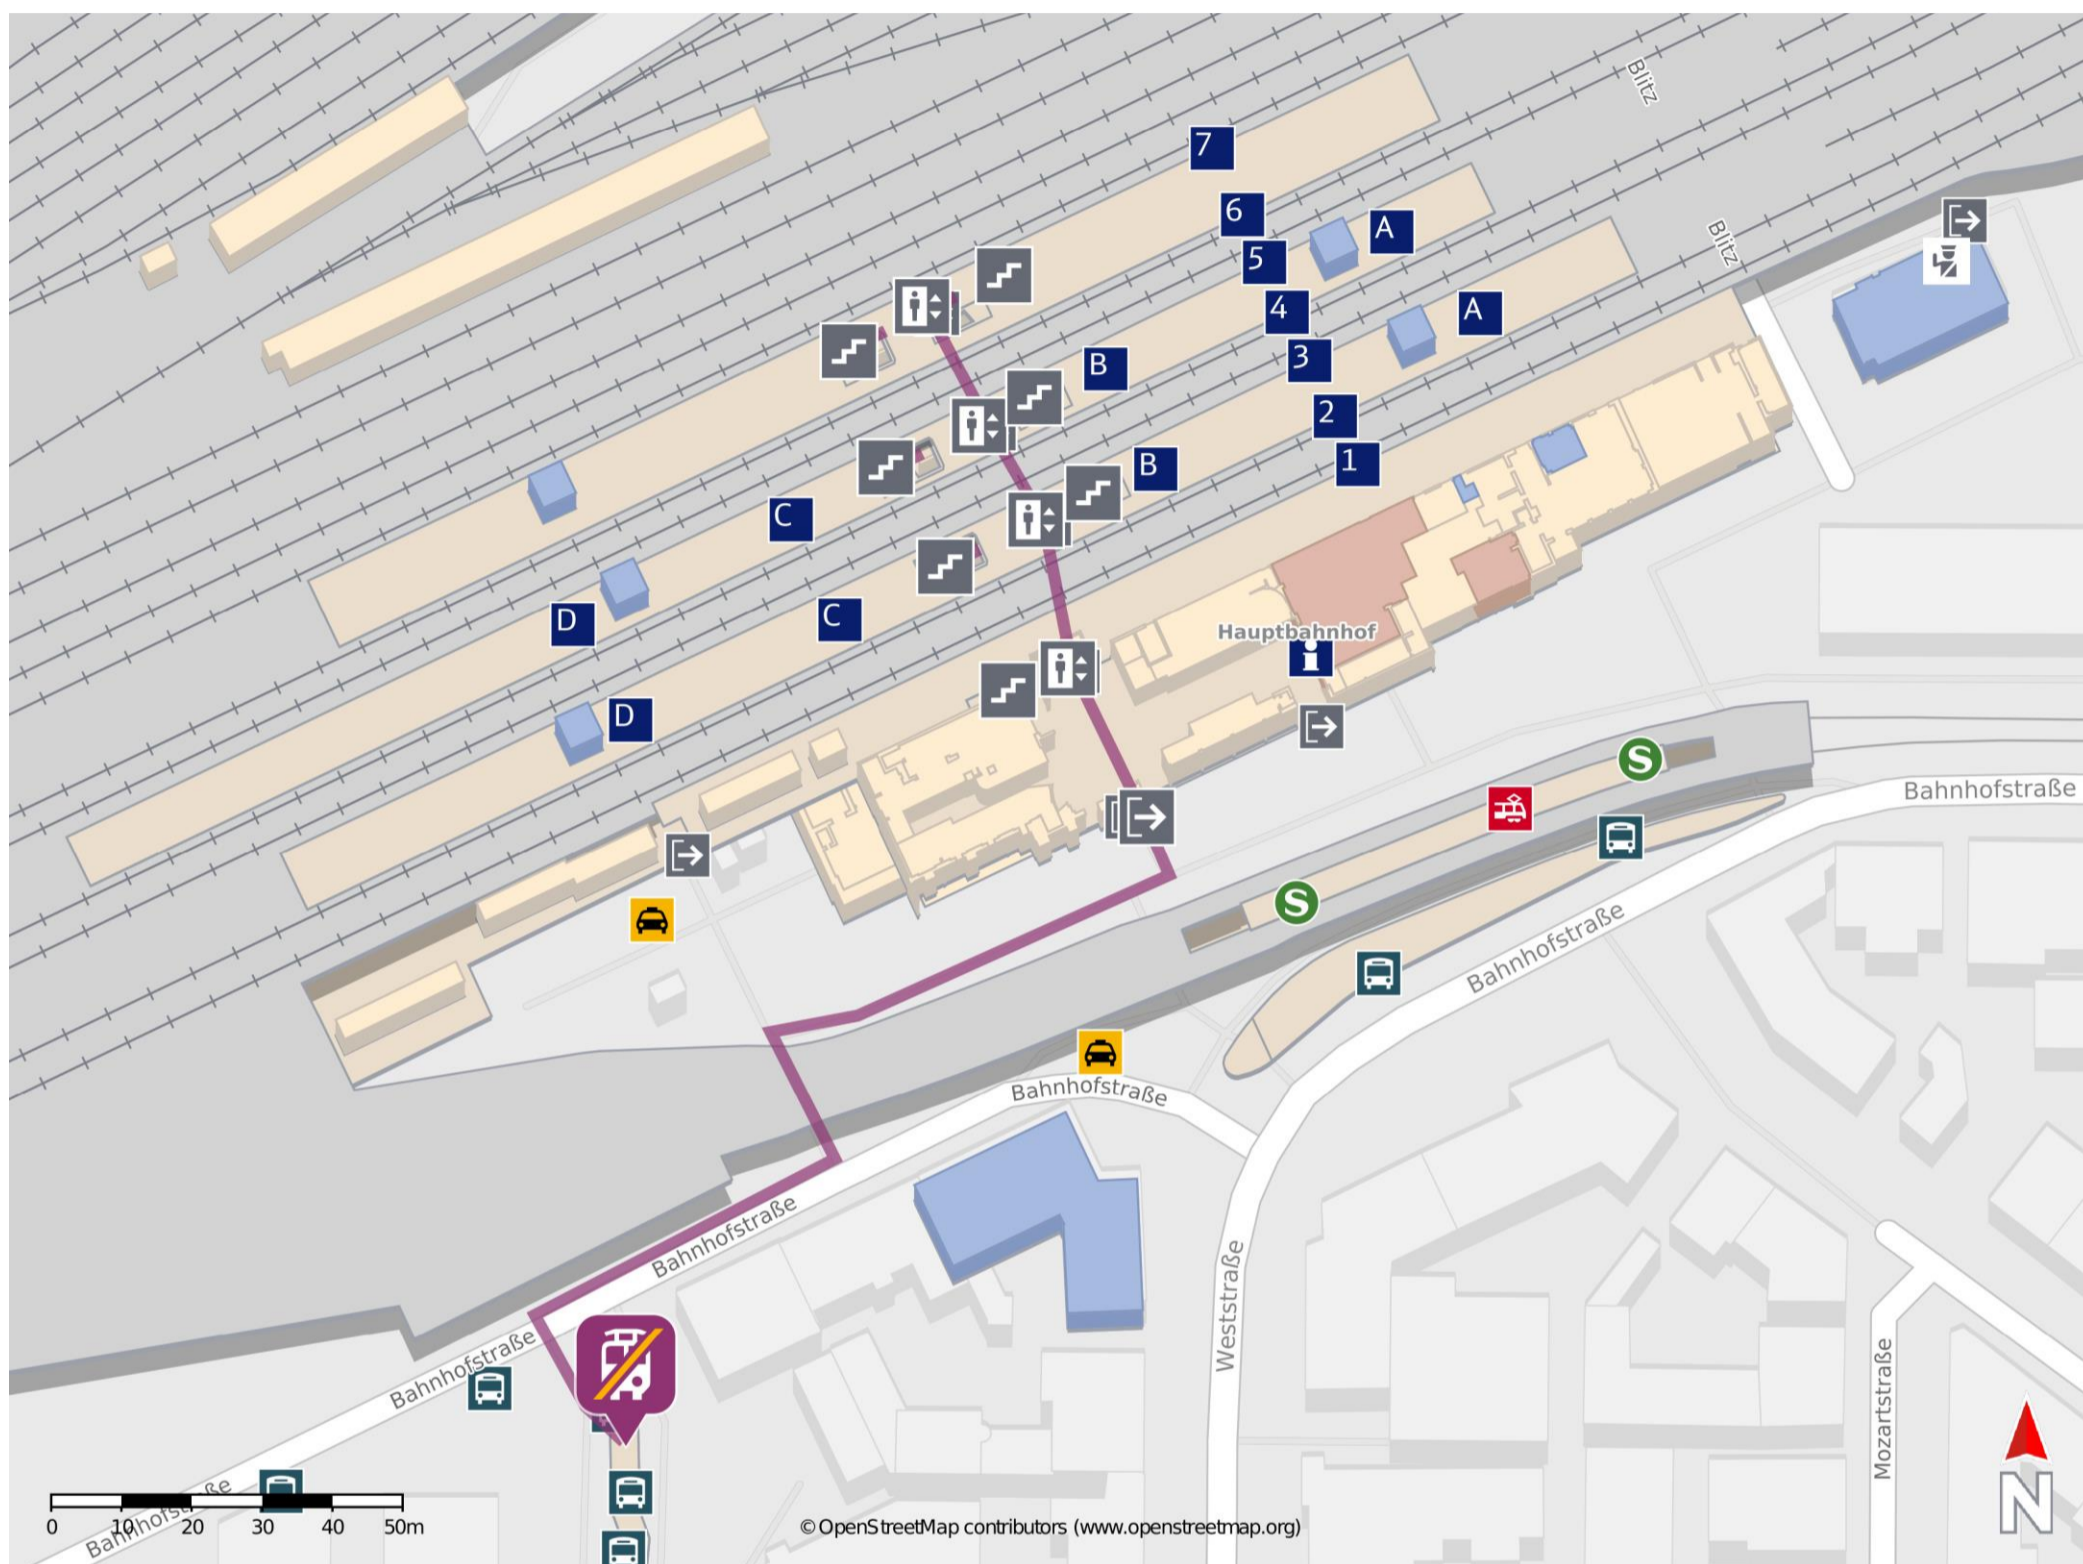

Umgebungsplan

Heilbronn Hbf

Wegbeschreibung Schienenersatzverkehr *

Verlassen Sie den Bahnhof aus dem Empfangsgebäude. Verlassen Sie den Vorplatz auf der rechten Seite und überqueren Sie die Bahnhofstraße. Folgen Sie dieser für ca. 100m. Auf der linken Seite befindet sich der Heilbronner ZOB Busbahnhof. Die Ersatzhaltestelle befindet sich am ZOB.

*Fahrradmitnahme im Schienenersatzverkehr nur begrenzt, teilweise gar nicht möglich. Bitte informieren Sie sich bei dem von Ihnen genutzten Eisenbahnverkehrsunternehmen. Im QR Code sind die Koordinaten der Ersatzhaltestelle hinterlegt.

— barrierefrei
— nicht barrierefrei