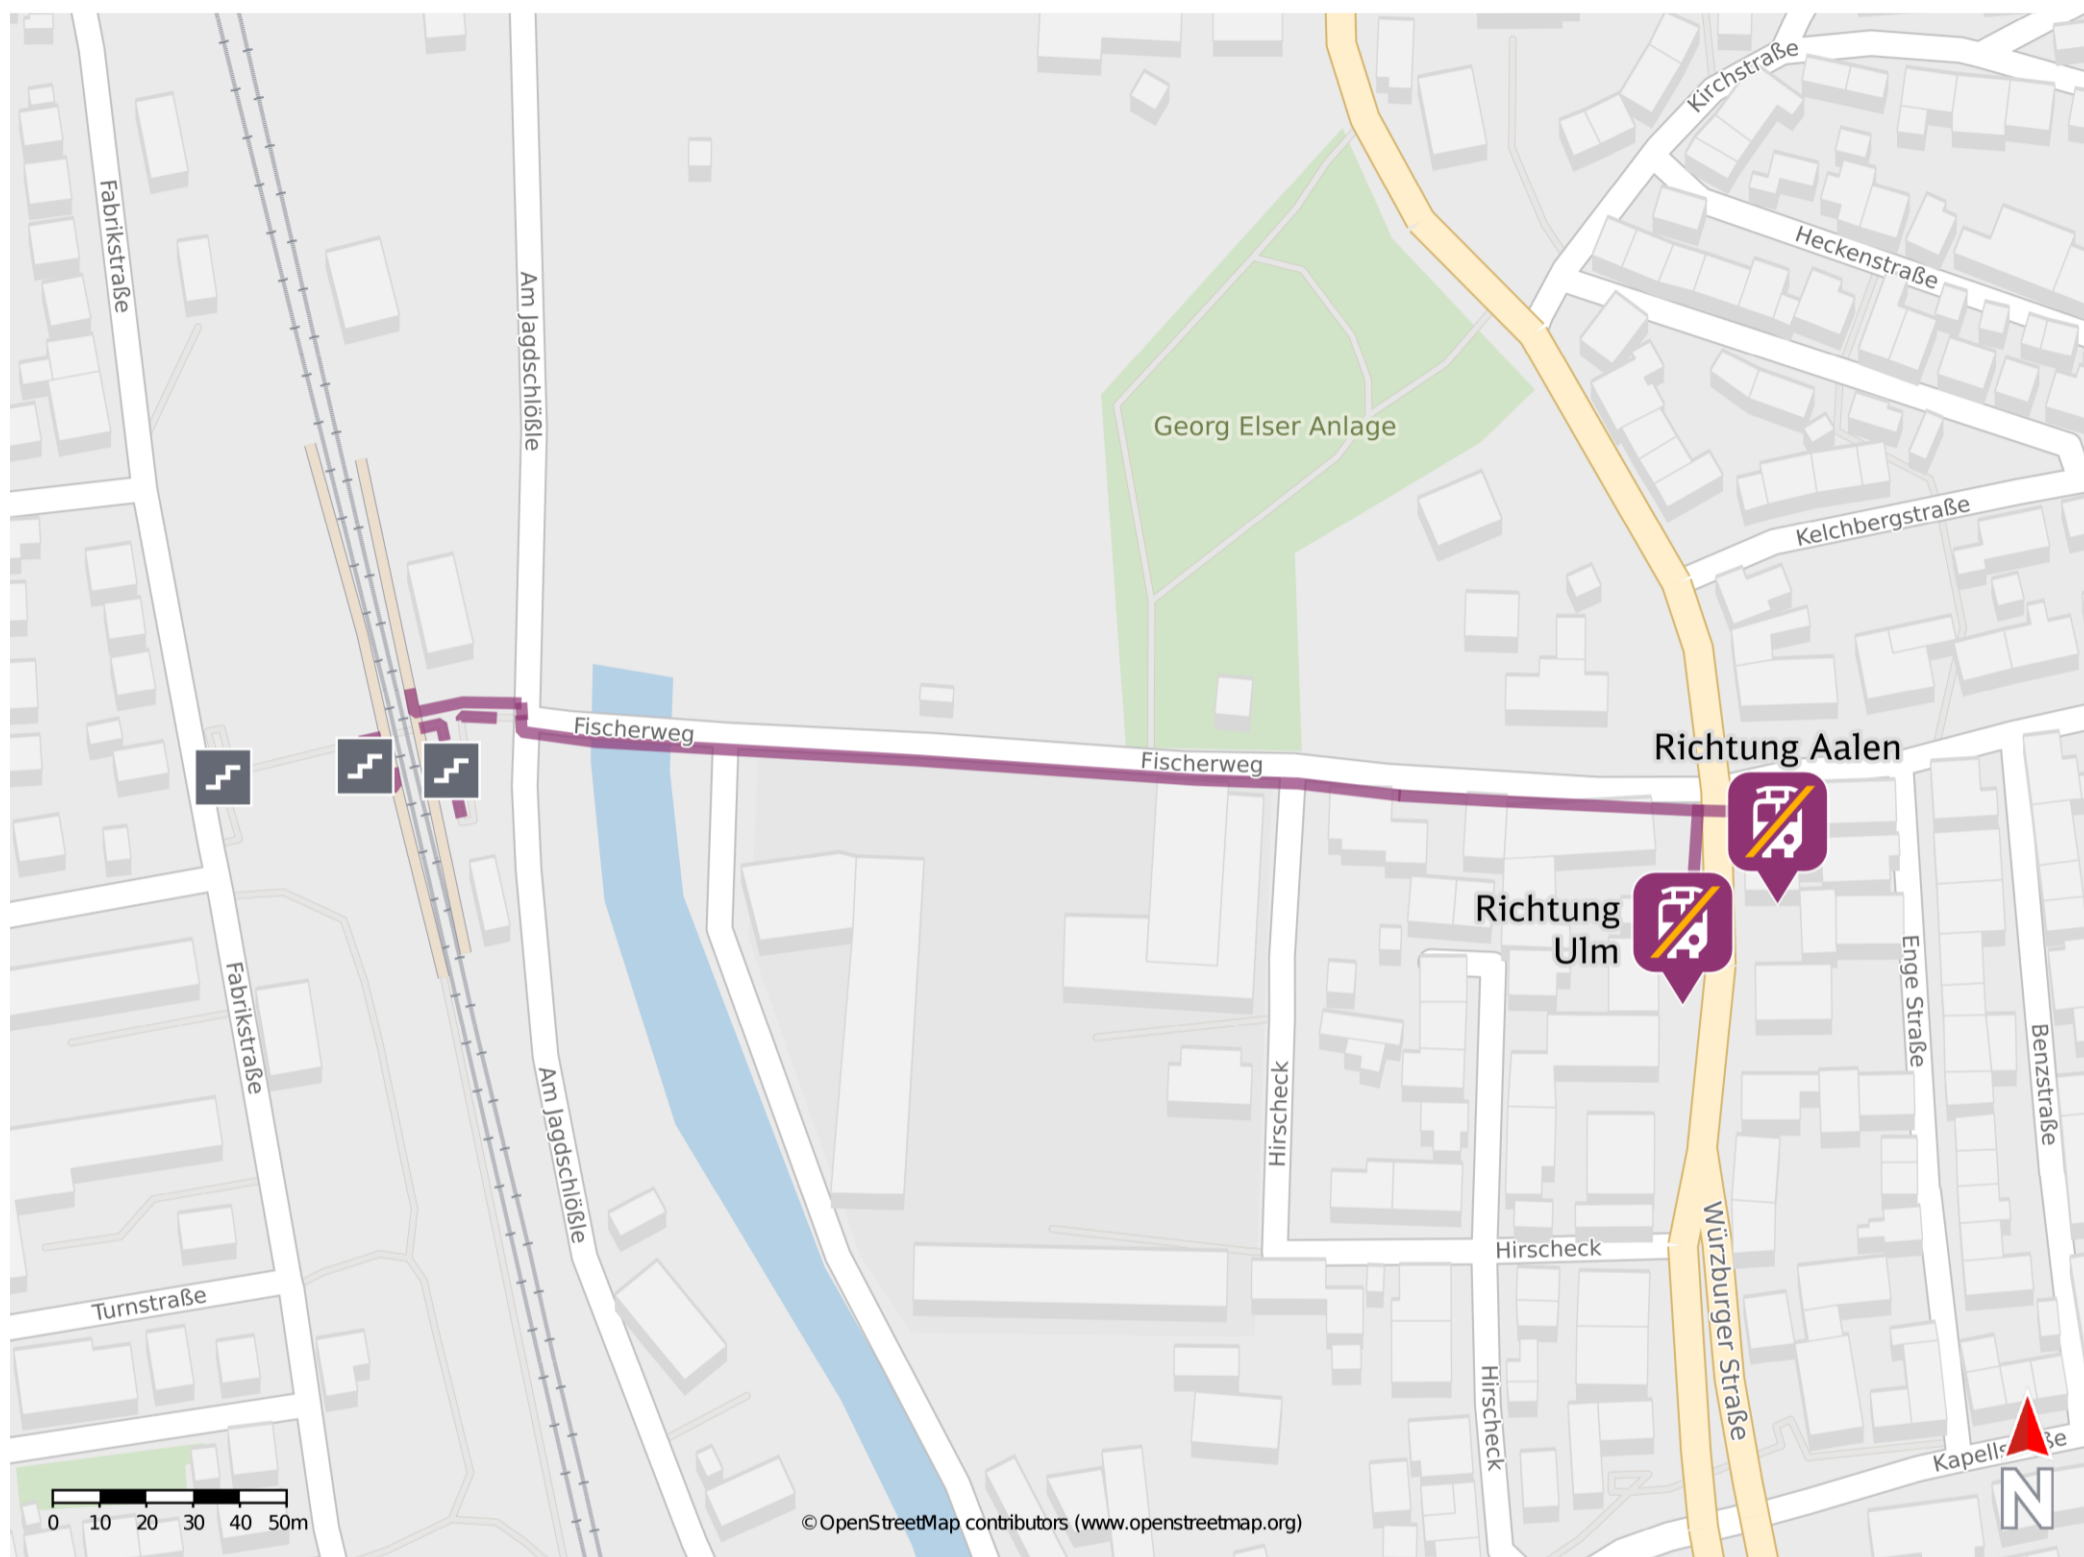

Heidenheim-Schnaitheim

Wegbeschreibung Schienenersatzverkehr *

Verlassen Sie den Bahnsteig, ggf. über die Überführung, und begeben Sie sich an den Fischerweg. Folgen Sie dem Straßenverlauf bis zur Kreuzung Fischerweg/ Würzburger Straße. Biegen Sie nach rechts ab und folgen Sie dem Straßenverlauf bis zu den Ersatzhaltestellen.

Ersatzhaltestelle Richtung
Ulm

Ersatzhaltestelle Richtung
Aalen

* Fahrradmitnahme im Schienenersatzverkehr nur begrenzt möglich.
Im QR Code sind die Koordinaten der Ersatzhaltestelle hinterlegt.

— barrierefrei
— nicht barrierefrei