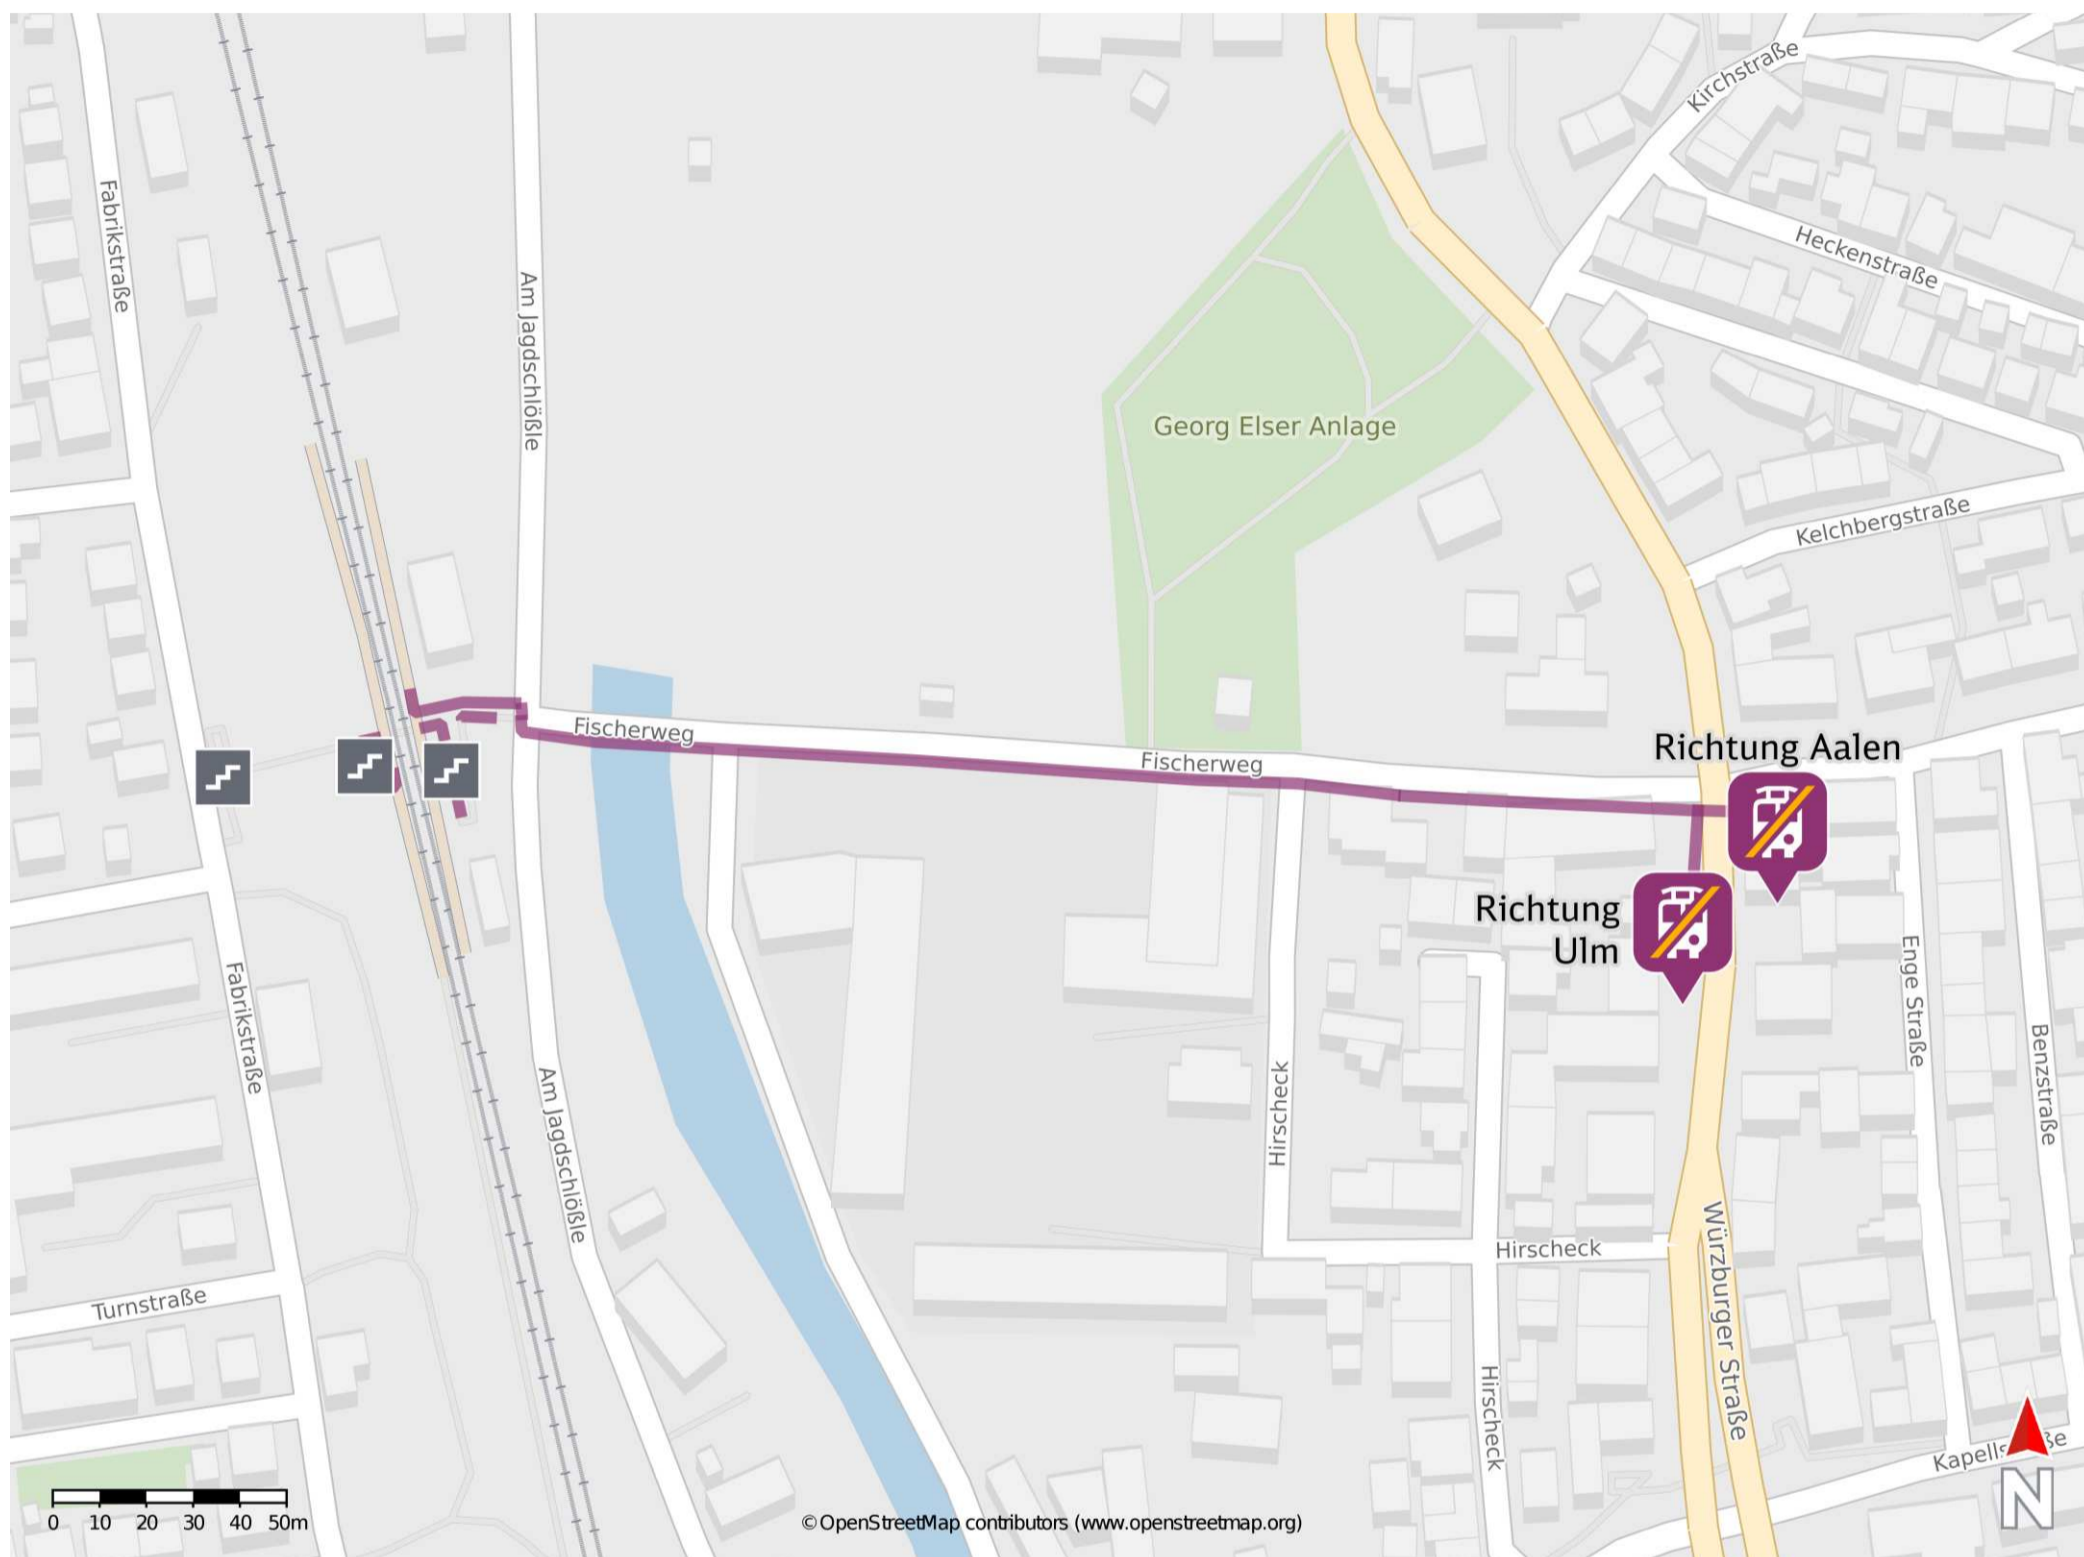

Heidenheim-Schnaitheim

Wegbeschreibung Schienenersatzverkehr *

Verlassen Sie den Bahnsteig, ggf. über die Überführung, und begeben Sie sich an den Fischerweg. Folgen Sie dem Straßenverlauf bis zur Kreuzung Fischerweg/ Würzburger Straße. Biegen Sie nach rechts ab und folgen Sie dem Straßenverlauf bis zu den Ersatzhaltestellen.

Ersatzhaltestelle Richtung
Ulm

Ersatzhaltestelle Richtung
Aalen

* Fahrradmitnahme im Schienenersatzverkehr nur begrenzt möglich.
Im QR Code sind die Koordinaten der Ersatzhaltestelle hinterlegt.

— barrierefrei
- nicht barrierefrei