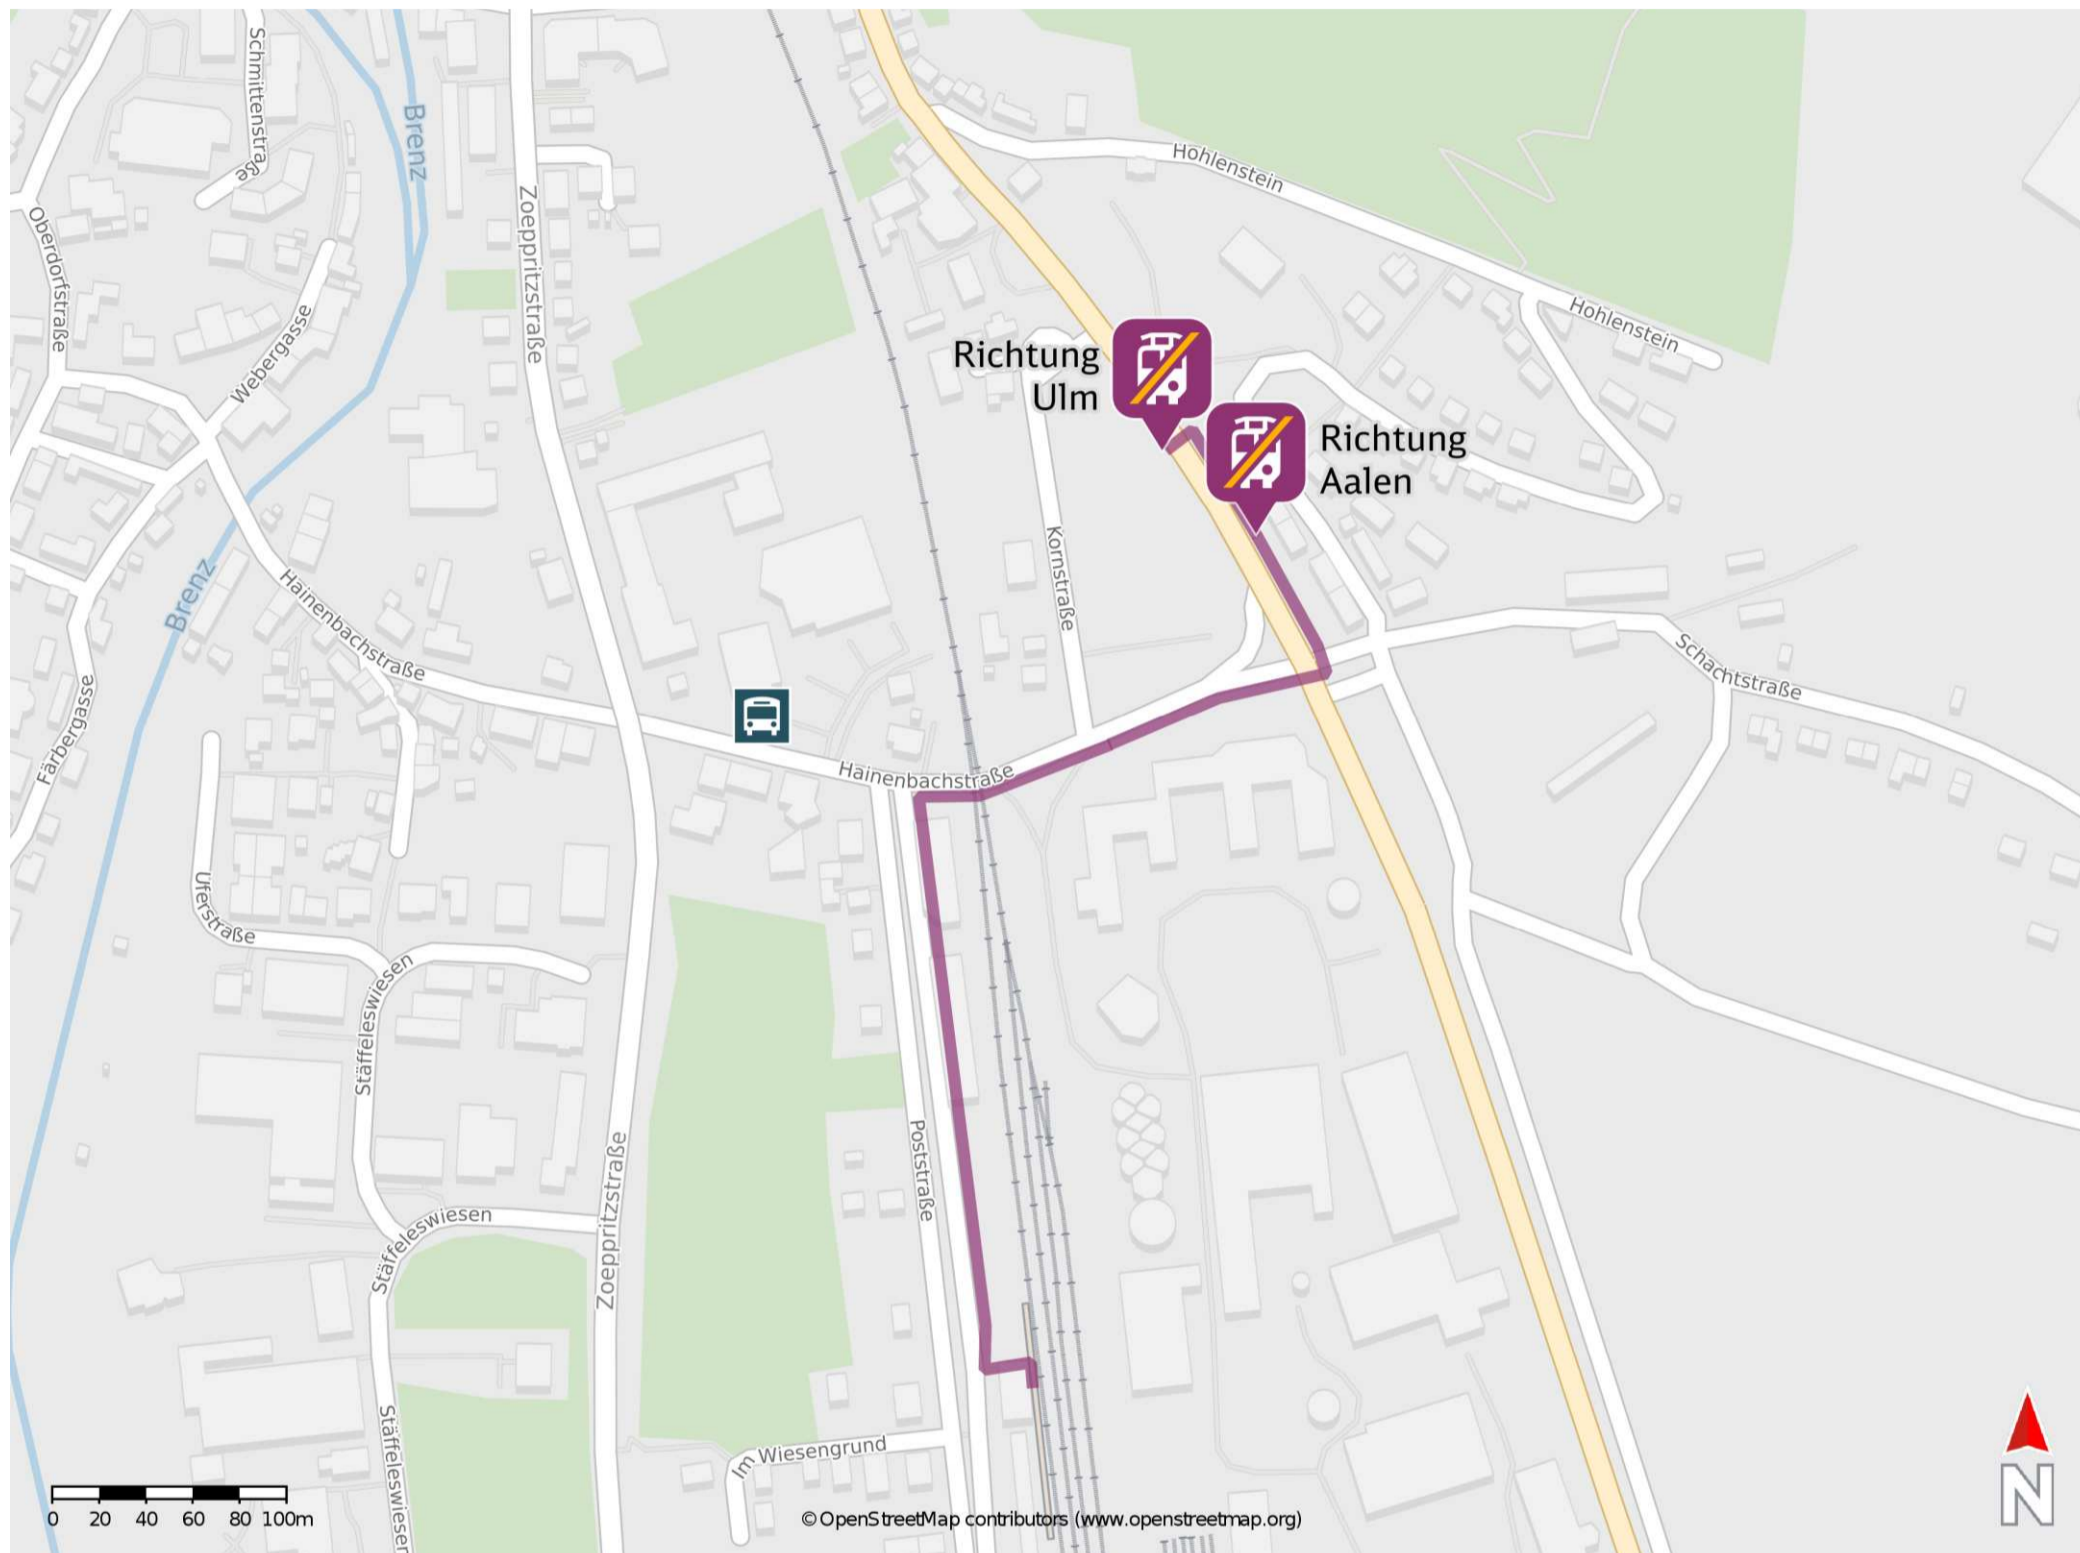

## Heidenheim-Mergelstetten

### Wegbeschreibung Schienenersatzverkehr \*

Verlassen Sie den Bahnsteig und begeben Sie sich an die Poststraße. Biegen Sie nach rechts ab und folgen Sie dem Straßenverlauf bis zur Kreuzung Poststraße/ Hainenbachstraße. Biegen Sie an der Kreuzung nach rechts ab und folgen Sie dem Straßenverlauf bis zur Kreuzung Hainenbachstraße/ Carl-Schwenk-Straße. Biegen Sie nach links ab und folgen Sie dem Straßenverlauf bis zu den Ersatzhaltestellen. Die Ersatzhaltestellen befinden sich an der Bushaltestellen Mergelstetten/ Hohlenstein.

Ersatzhaltestelle Richtung Aalen

Ersatzhaltestelle Richtung Ulm

\* Fahrradmitnahme im Schienenersatzverkehr nur begrenzt möglich. Im QR Code sind die Koordinaten der Ersatzhaltestelle hinterlegt.

— barrierefrei  
— nicht barrierefrei