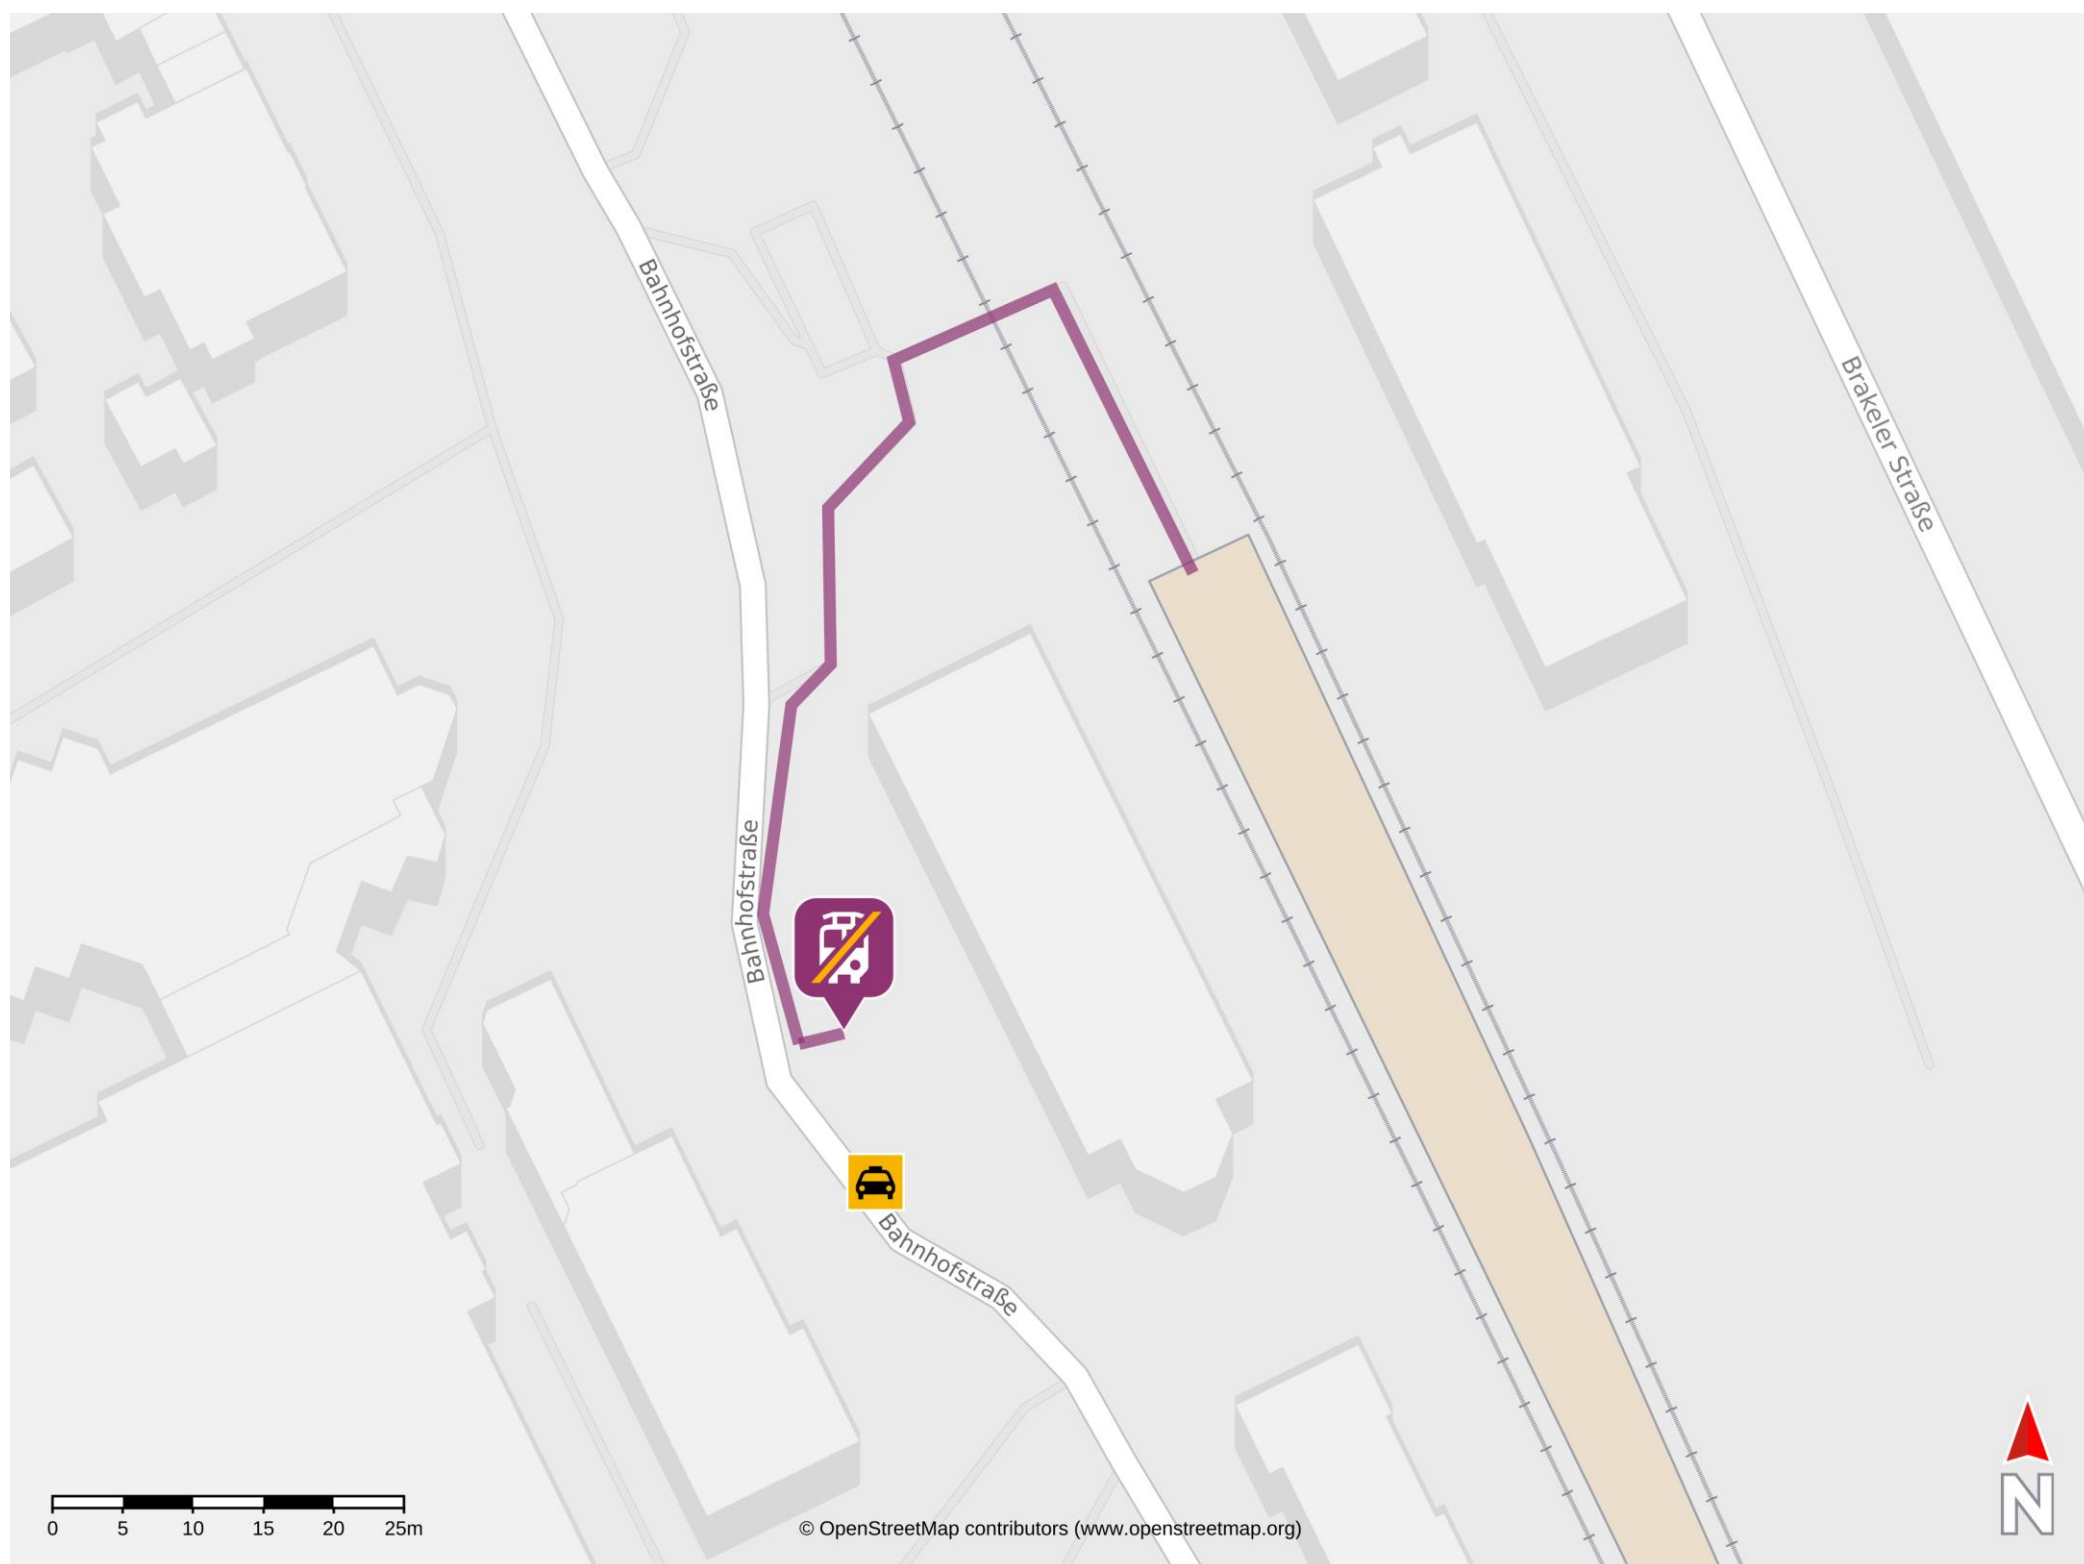

Umgebungsplan

Bad Driburg (Westf)

Wegbeschreibung Schienenersatzverkehr *

Verlassen Sie den Bahnsteig und passieren Sie den Bahnübergang. Die Ersatzhaltestelle befindet sich direkt vor dem Bahnhofsgebäude.

*Fahrradmitnahme im Schienenersatzverkehr nur begrenzt, teilweise gar nicht möglich. Bitte informieren Sie sich bei dem von Ihnen genutzten Eisenbahnverkehrsunternehmen. Im QR Code sind die Koordinaten der Ersatzhaltestelle hinterlegt.