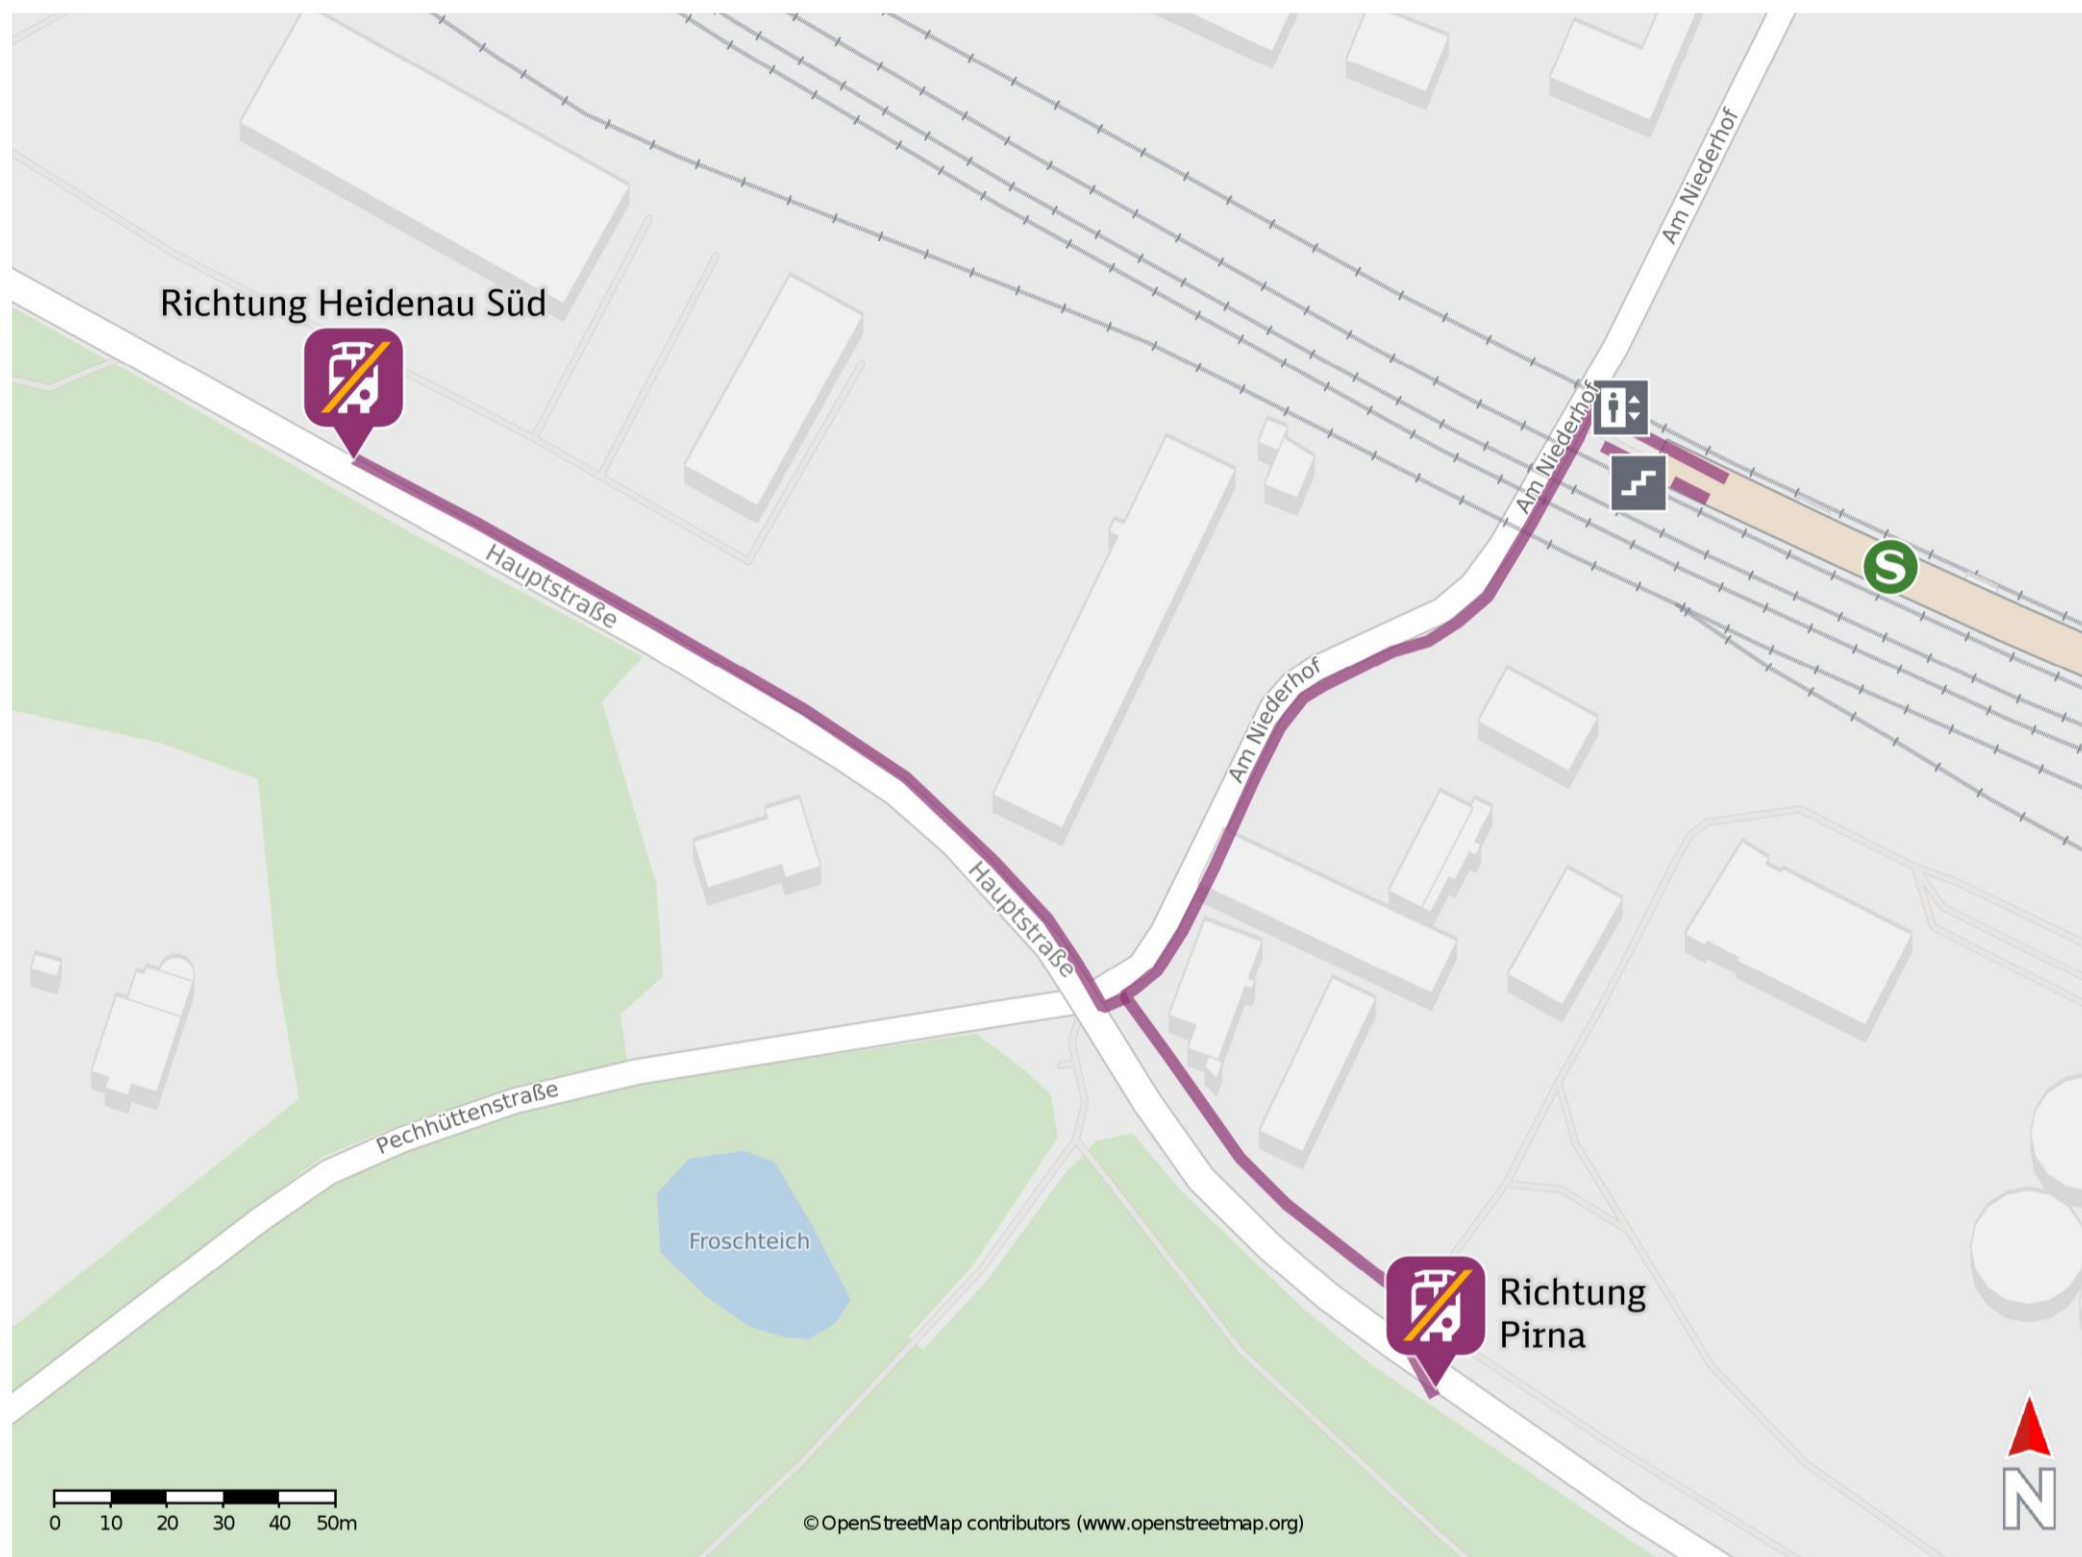

Heidenau-Großsedlitz

Wegbeschreibung Schienenersatzverkehr *

Verlassen Sie den Bahnsteig und begeben Sie sich an die Straße Am Niederhof. Biegen Sie nach links ab und folgen Sie der Straße bis zur Hauptstraße. Biegen Sie nach links bzw. nach rechts ab und folgen Sie der Hauptstraße bis zur jeweiligen Ersatzhaltestelle. Die Ersatzhaltestelle befindet sich an der Bushaltestelle Pechhütte.

Ersatzhaltestelle Richtung Pirna

Ersatzhaltestelle Richtung Heidenau Süd

* Fahrradmitnahme im Schienenersatzverkehr nur begrenzt möglich. Im QR Code sind die Koordinaten der Ersatzhaltestelle hinterlegt.