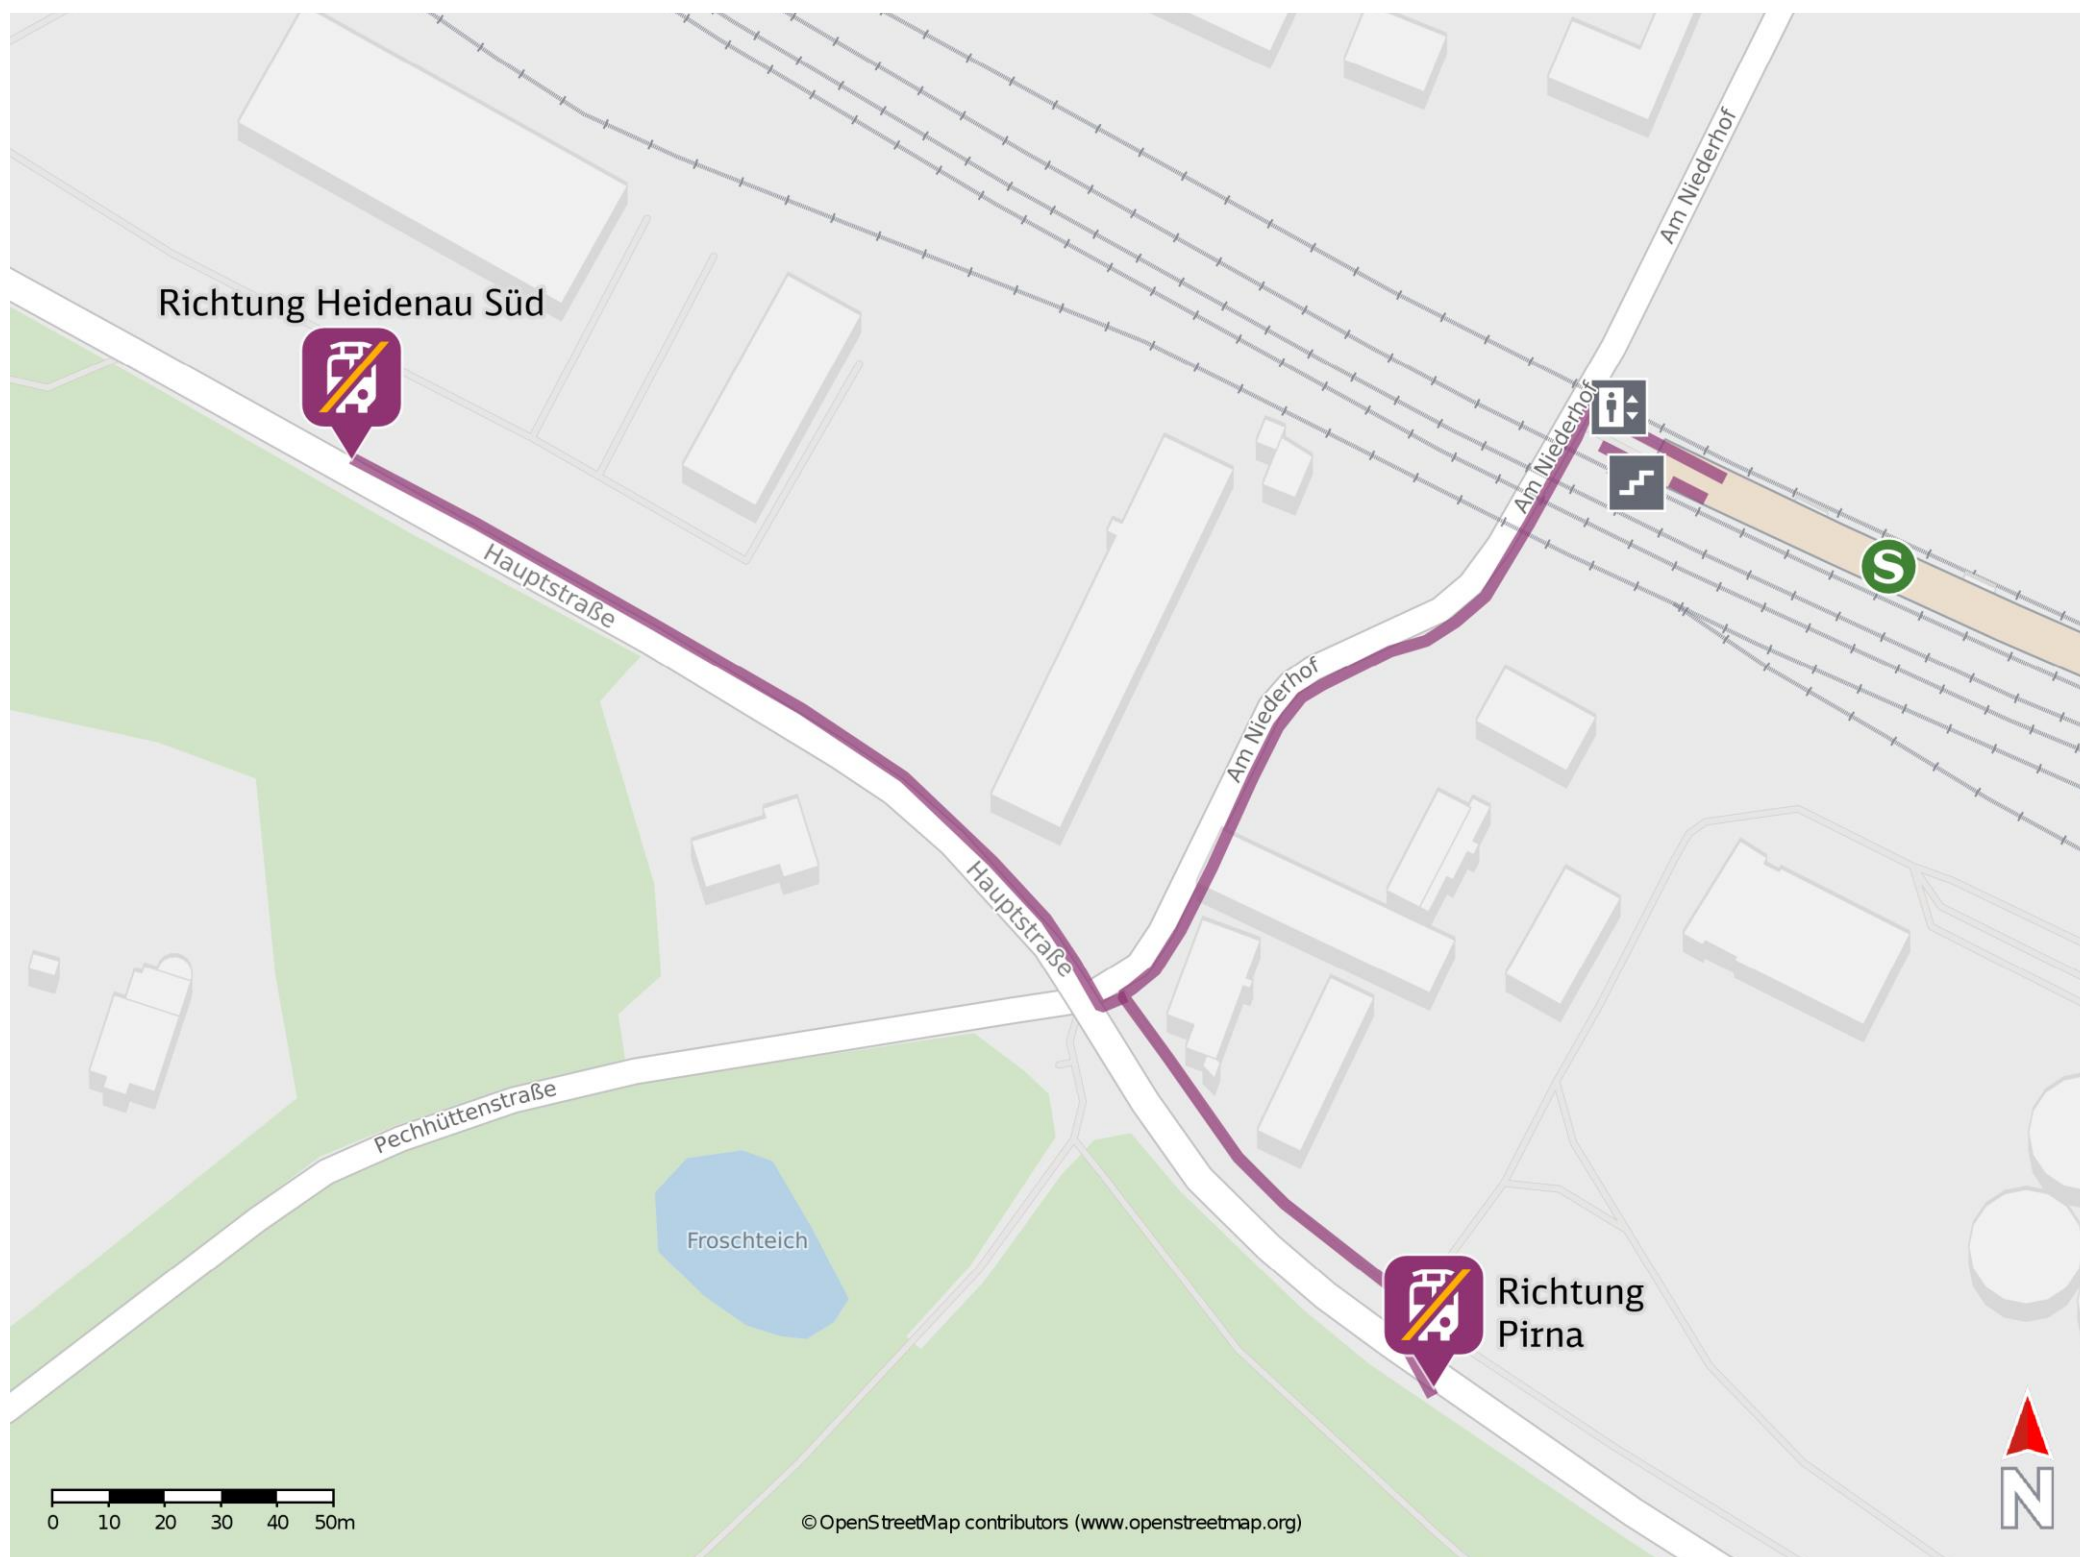

Heidenau-Großsedlitz

Wegbeschreibung Schienenersatzverkehr *

Verlassen Sie den Bahnsteig und begeben Sie sich an die Straße Am Niederhof. Biegen Sie nach links ab und folgen Sie der Straße bis zur Hauptstraße. Biegen Sie nach links bzw. nach rechts ab und folgen Sie der Hauptstraße bis zur jeweiligen Ersatzhaltestelle. Die Ersatzhaltestelle befindet sich an der Bushaltestelle Pechhütte.

Ersatzhaltestelle Richtung Pirna

Ersatzhaltestelle Richtung Heidenau Süd

* Fahrradmitnahme im Schienenersatzverkehr nur begrenzt möglich. Im QR Code sind die Koordinaten der Ersatzhaltestelle hinterlegt.