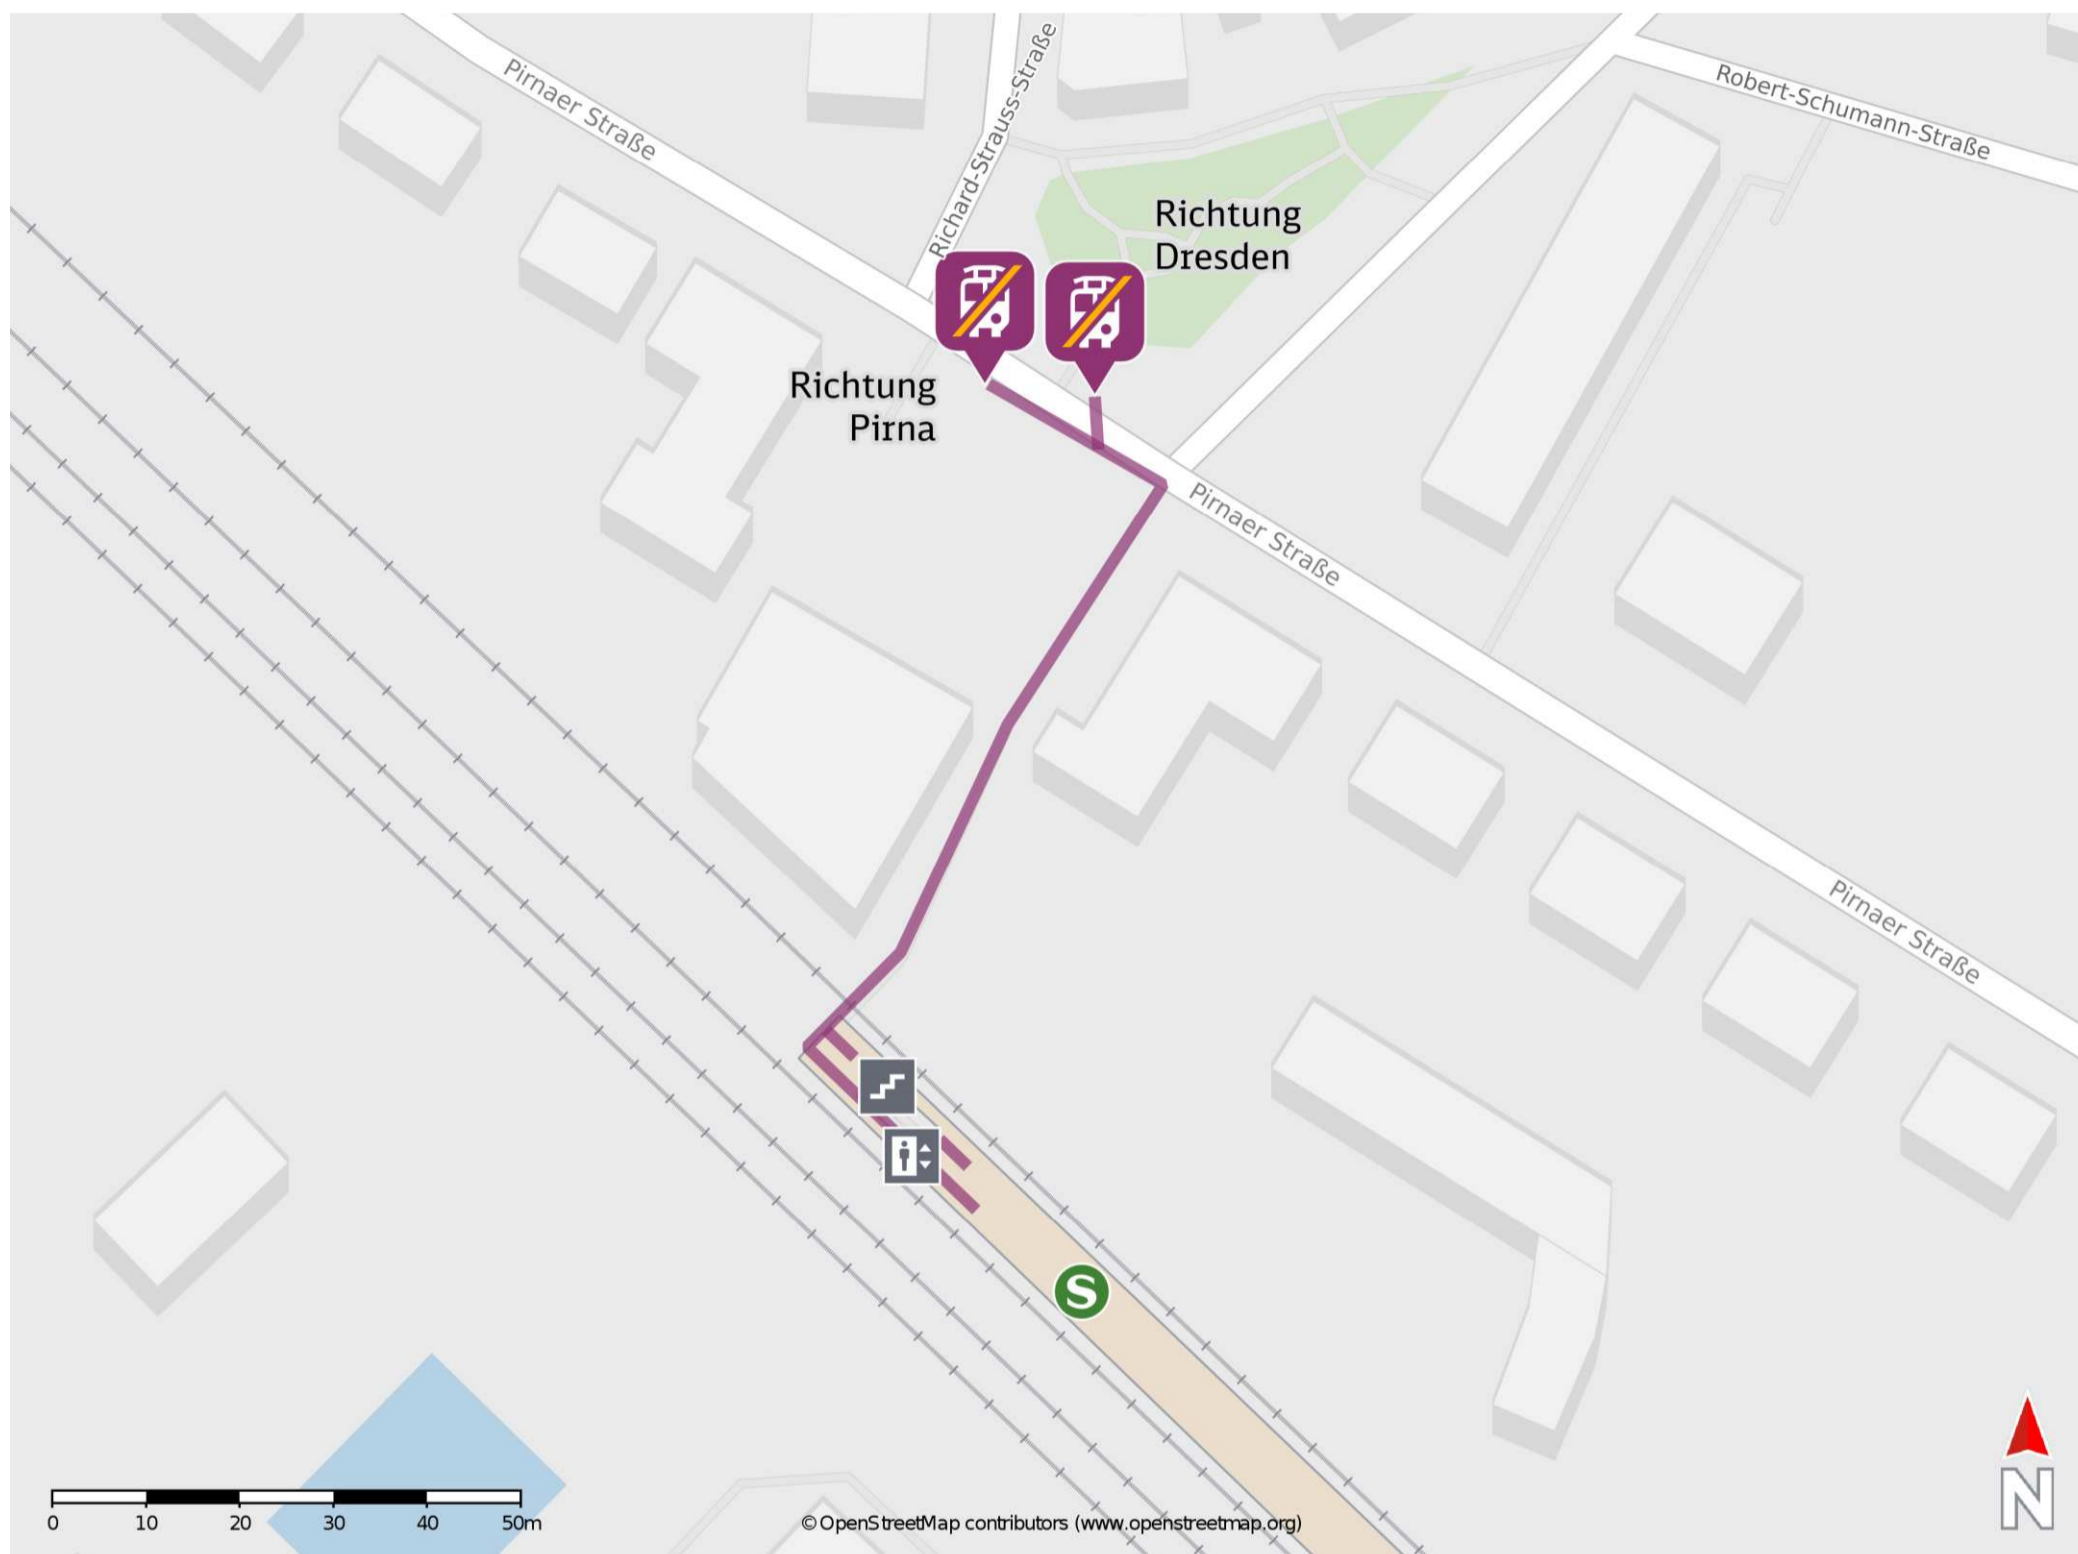

## Heidenau Süd

### Wegbeschreibung Schienenersatzverkehr \*

Verlassen Sie den Bahnsteig und begeben Sie sich an die Pirnaer Straße. Biegen Sie nach links ab und folgen Sie der Straße bis zur jeweiligen Ersatzhaltestelle. Die Ersatzhaltestelle befindet sich an der Bushaltestelle Haltepunkt Süd.

Ersatzhaltestelle Richtung Pirna

Ersatzhaltestelle Richtung Dresden

\* Fahrradmitnahme im Schienenersatzverkehr nur begrenzt möglich.  
Im QR Code sind die Koordinaten der Ersatzhaltestelle hinterlegt.

barrierefrei  
 nicht barrierefrei