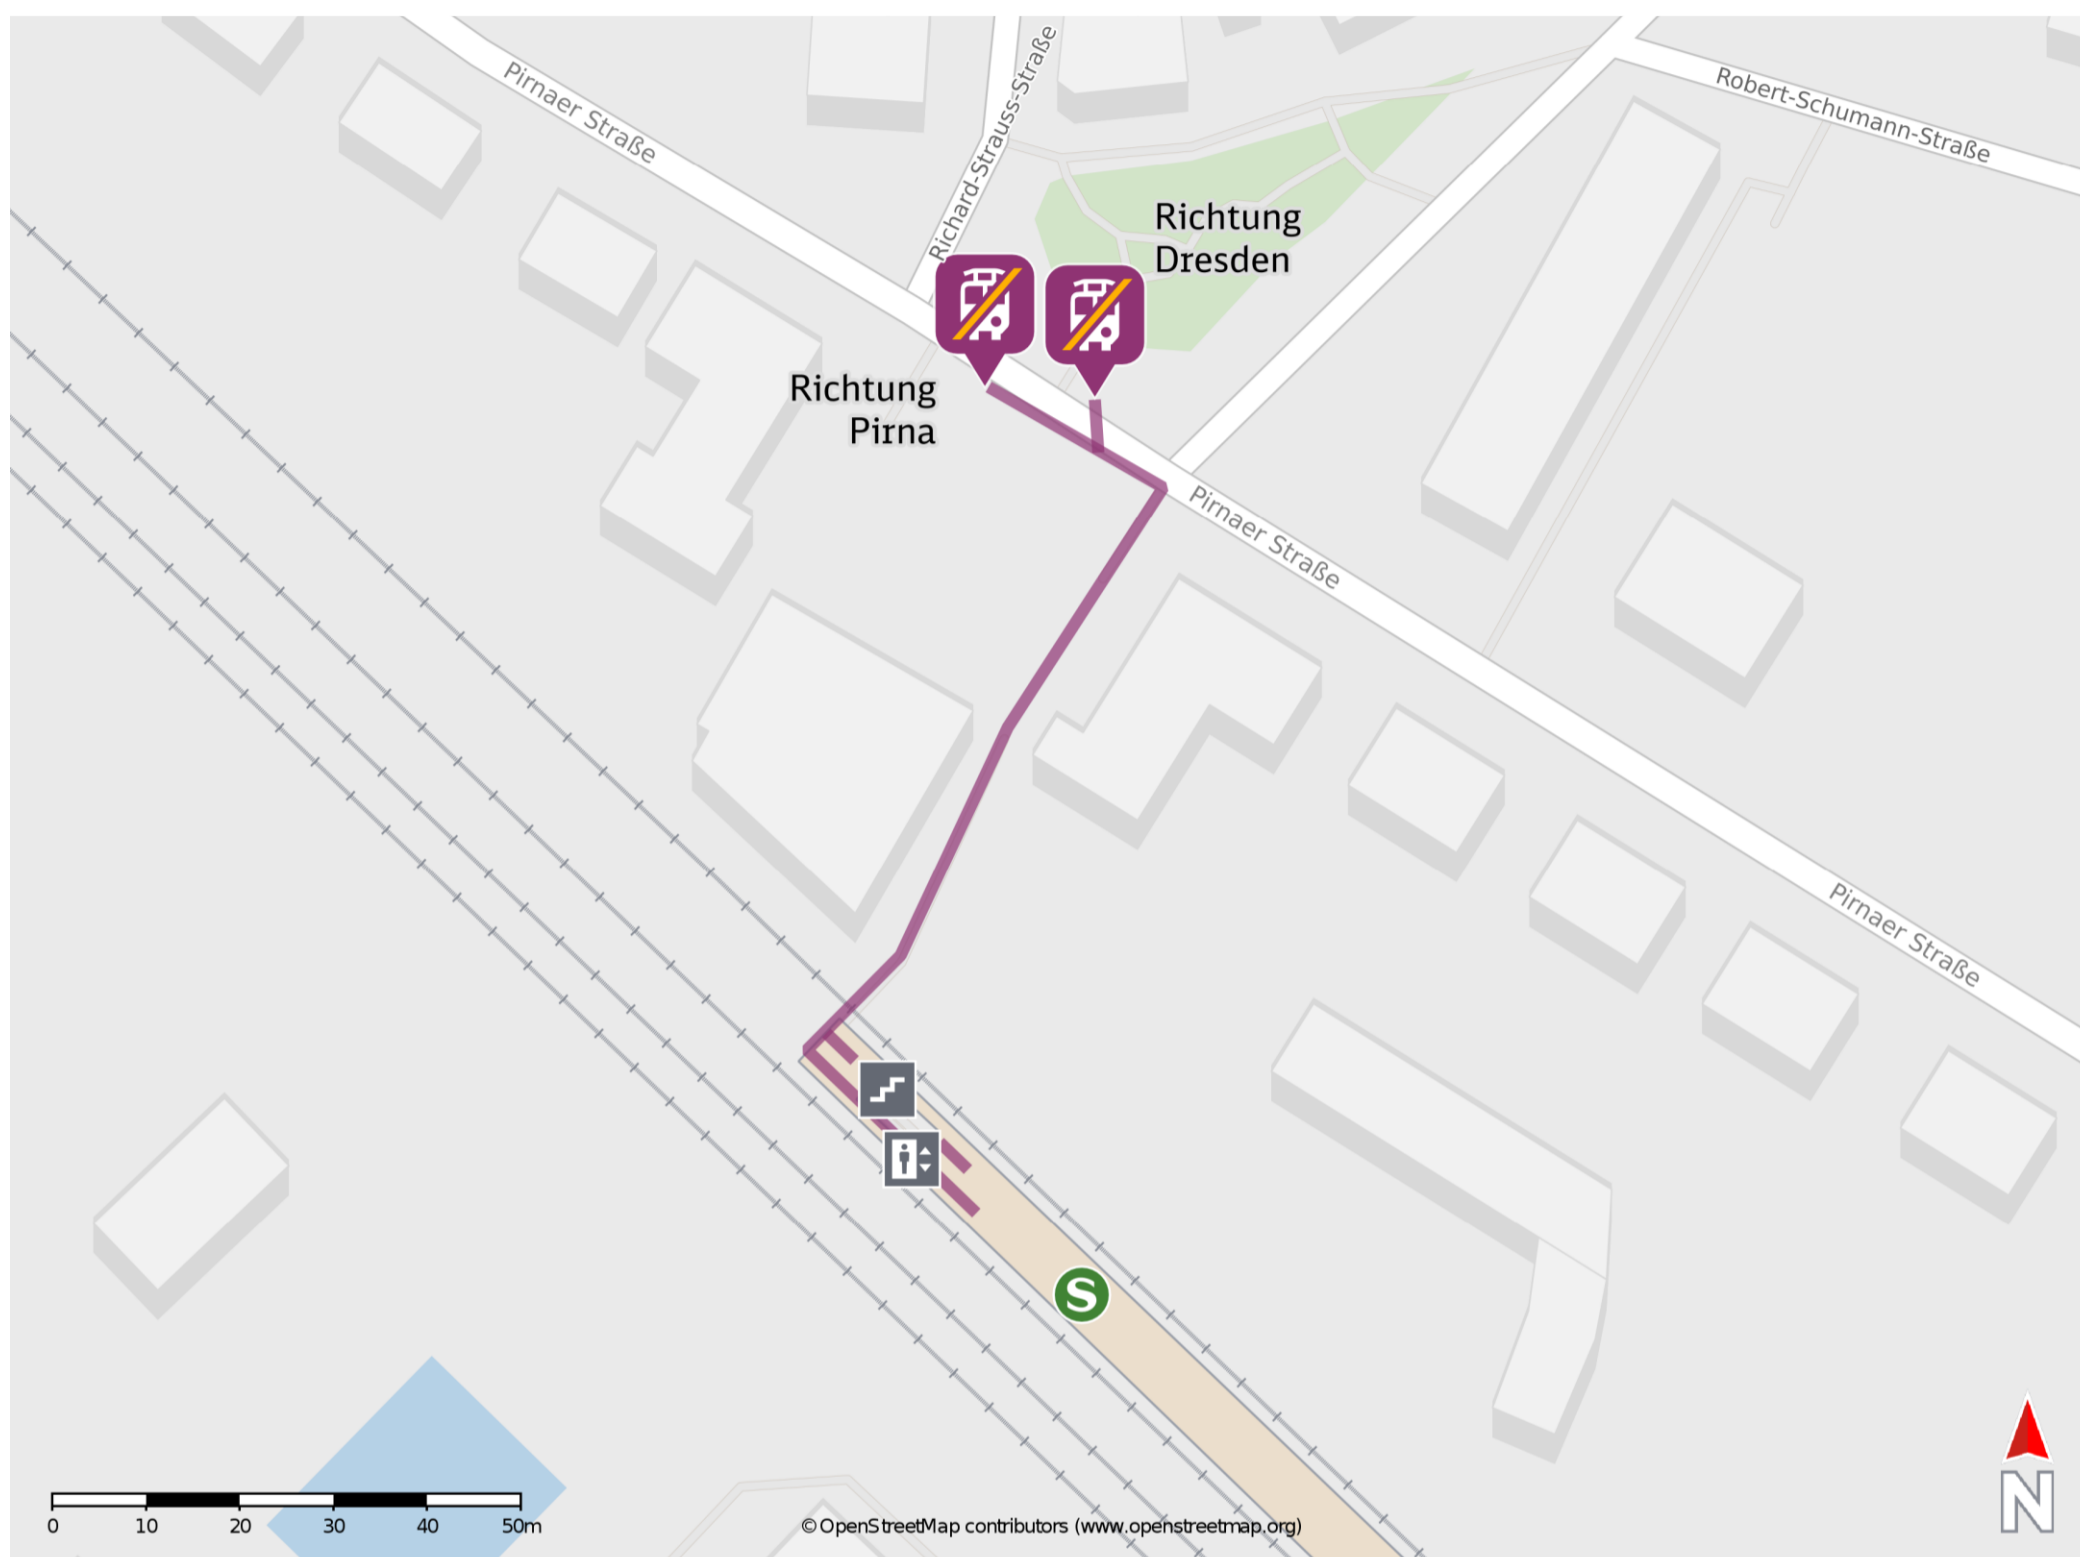

## Heidenau Süd

### Wegbeschreibung Schienenersatzverkehr \*

Verlassen Sie den Bahnsteig und begeben Sie sich an die Pirnaer Straße. Biegen Sie nach links ab und folgen Sie der Straße bis zur jeweiligen Ersatzhaltestelle. Die Ersatzhaltestelle befindet sich an der Bushaltestelle Haltepunkt Süd.

Ersatzhaltestelle Richtung Pirna

Ersatzhaltestelle Richtung Dresden

\* Fahrradmitnahme im Schienenersatzverkehr nur begrenzt möglich.  
Im QR Code sind die Koordinaten der Ersatzhaltestelle hinterlegt.

barrierefrei  
 nicht barrierefrei