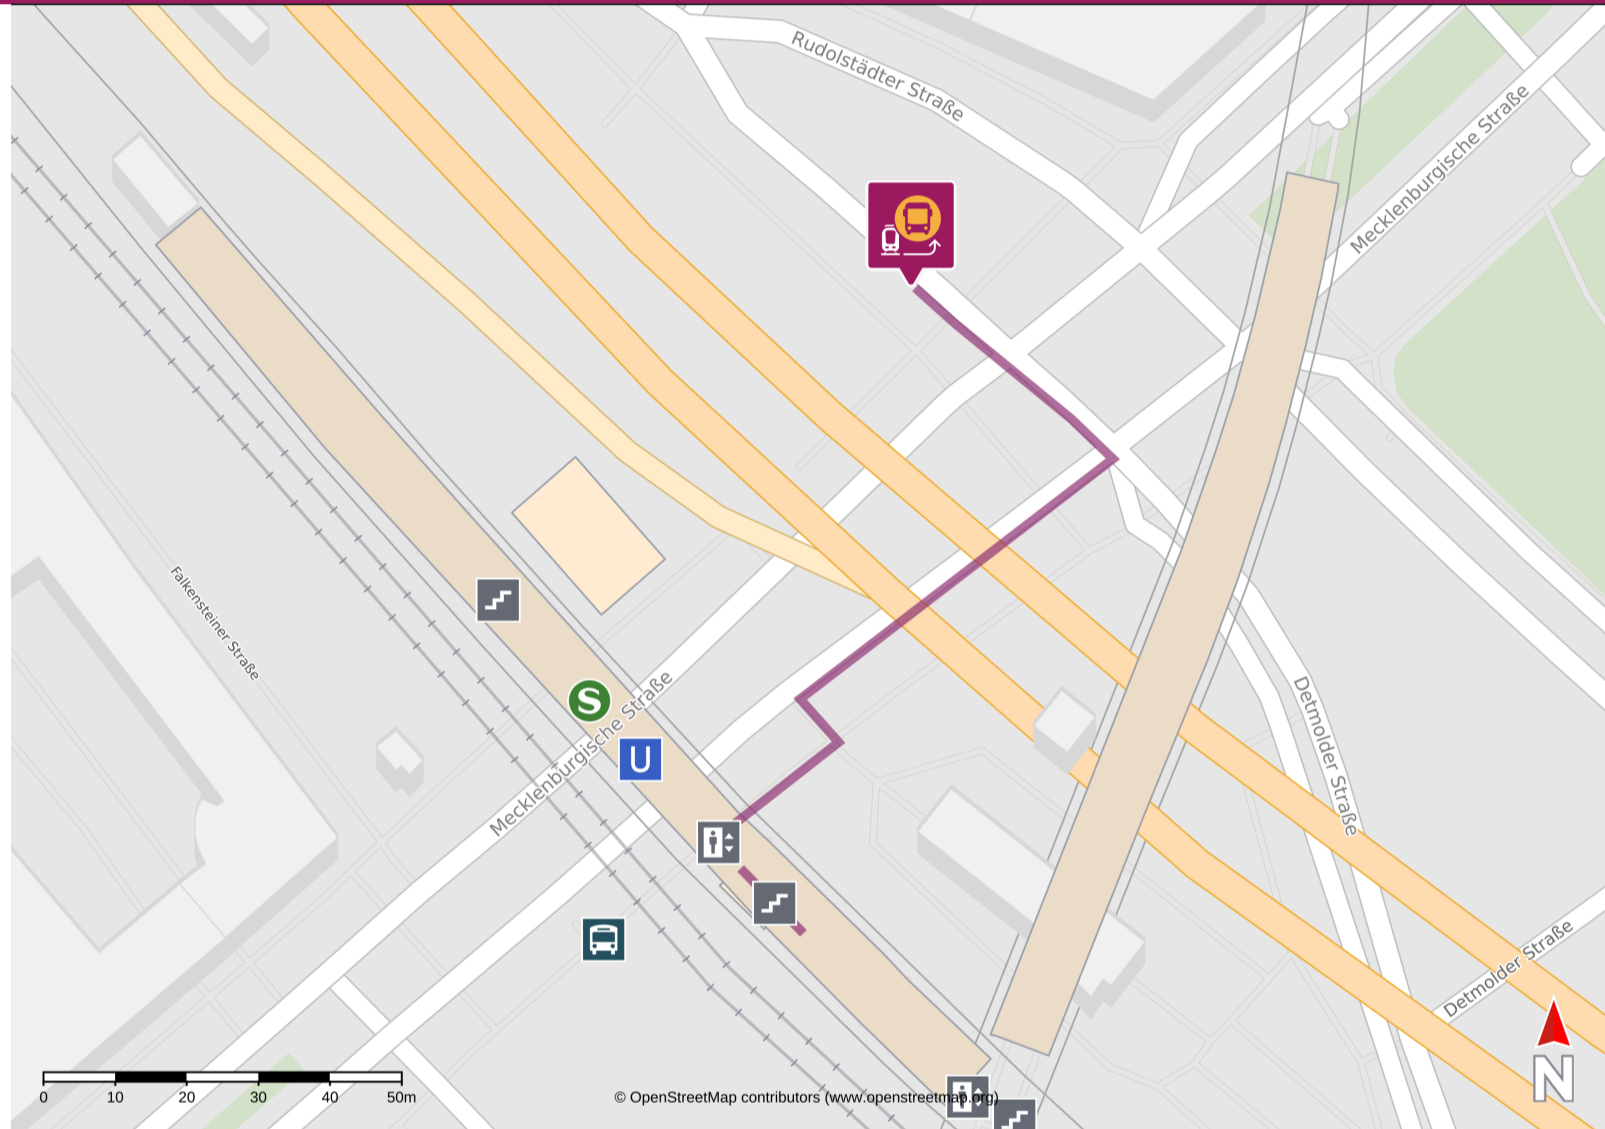

Ihr Weg zum Ersatzverkehr Berlin Heidelberger Platz

Your way to the replacement service stop Berlin Heidelberger Platz

Abfahrtszeiten und weitere Informationen

Departure times and
additional information

 **Barrierefreier Weg**
Accessible way

 **Nicht-barrierefreier Weg**
Non-accessible way

Wegbeschreibung zur Ersatzhaltestelle*

Verlassen Sie den Bahnsteig und begeben Sie sich an die Mecklenburgische Straße. Biegen Sie nach rechts ab und folgen Sie nach dem Straßenverlauf bis zur Rudolstädter Straße. Begeben Sie sich an die Ersatzhaltestelle, Bushalt Rudolstädter vor Mecklenburgische. Bitte beachten Sie gegebenenfalls auch die zusätzlichen Informationen zu Baumaßnahmen am Bahnsteig.