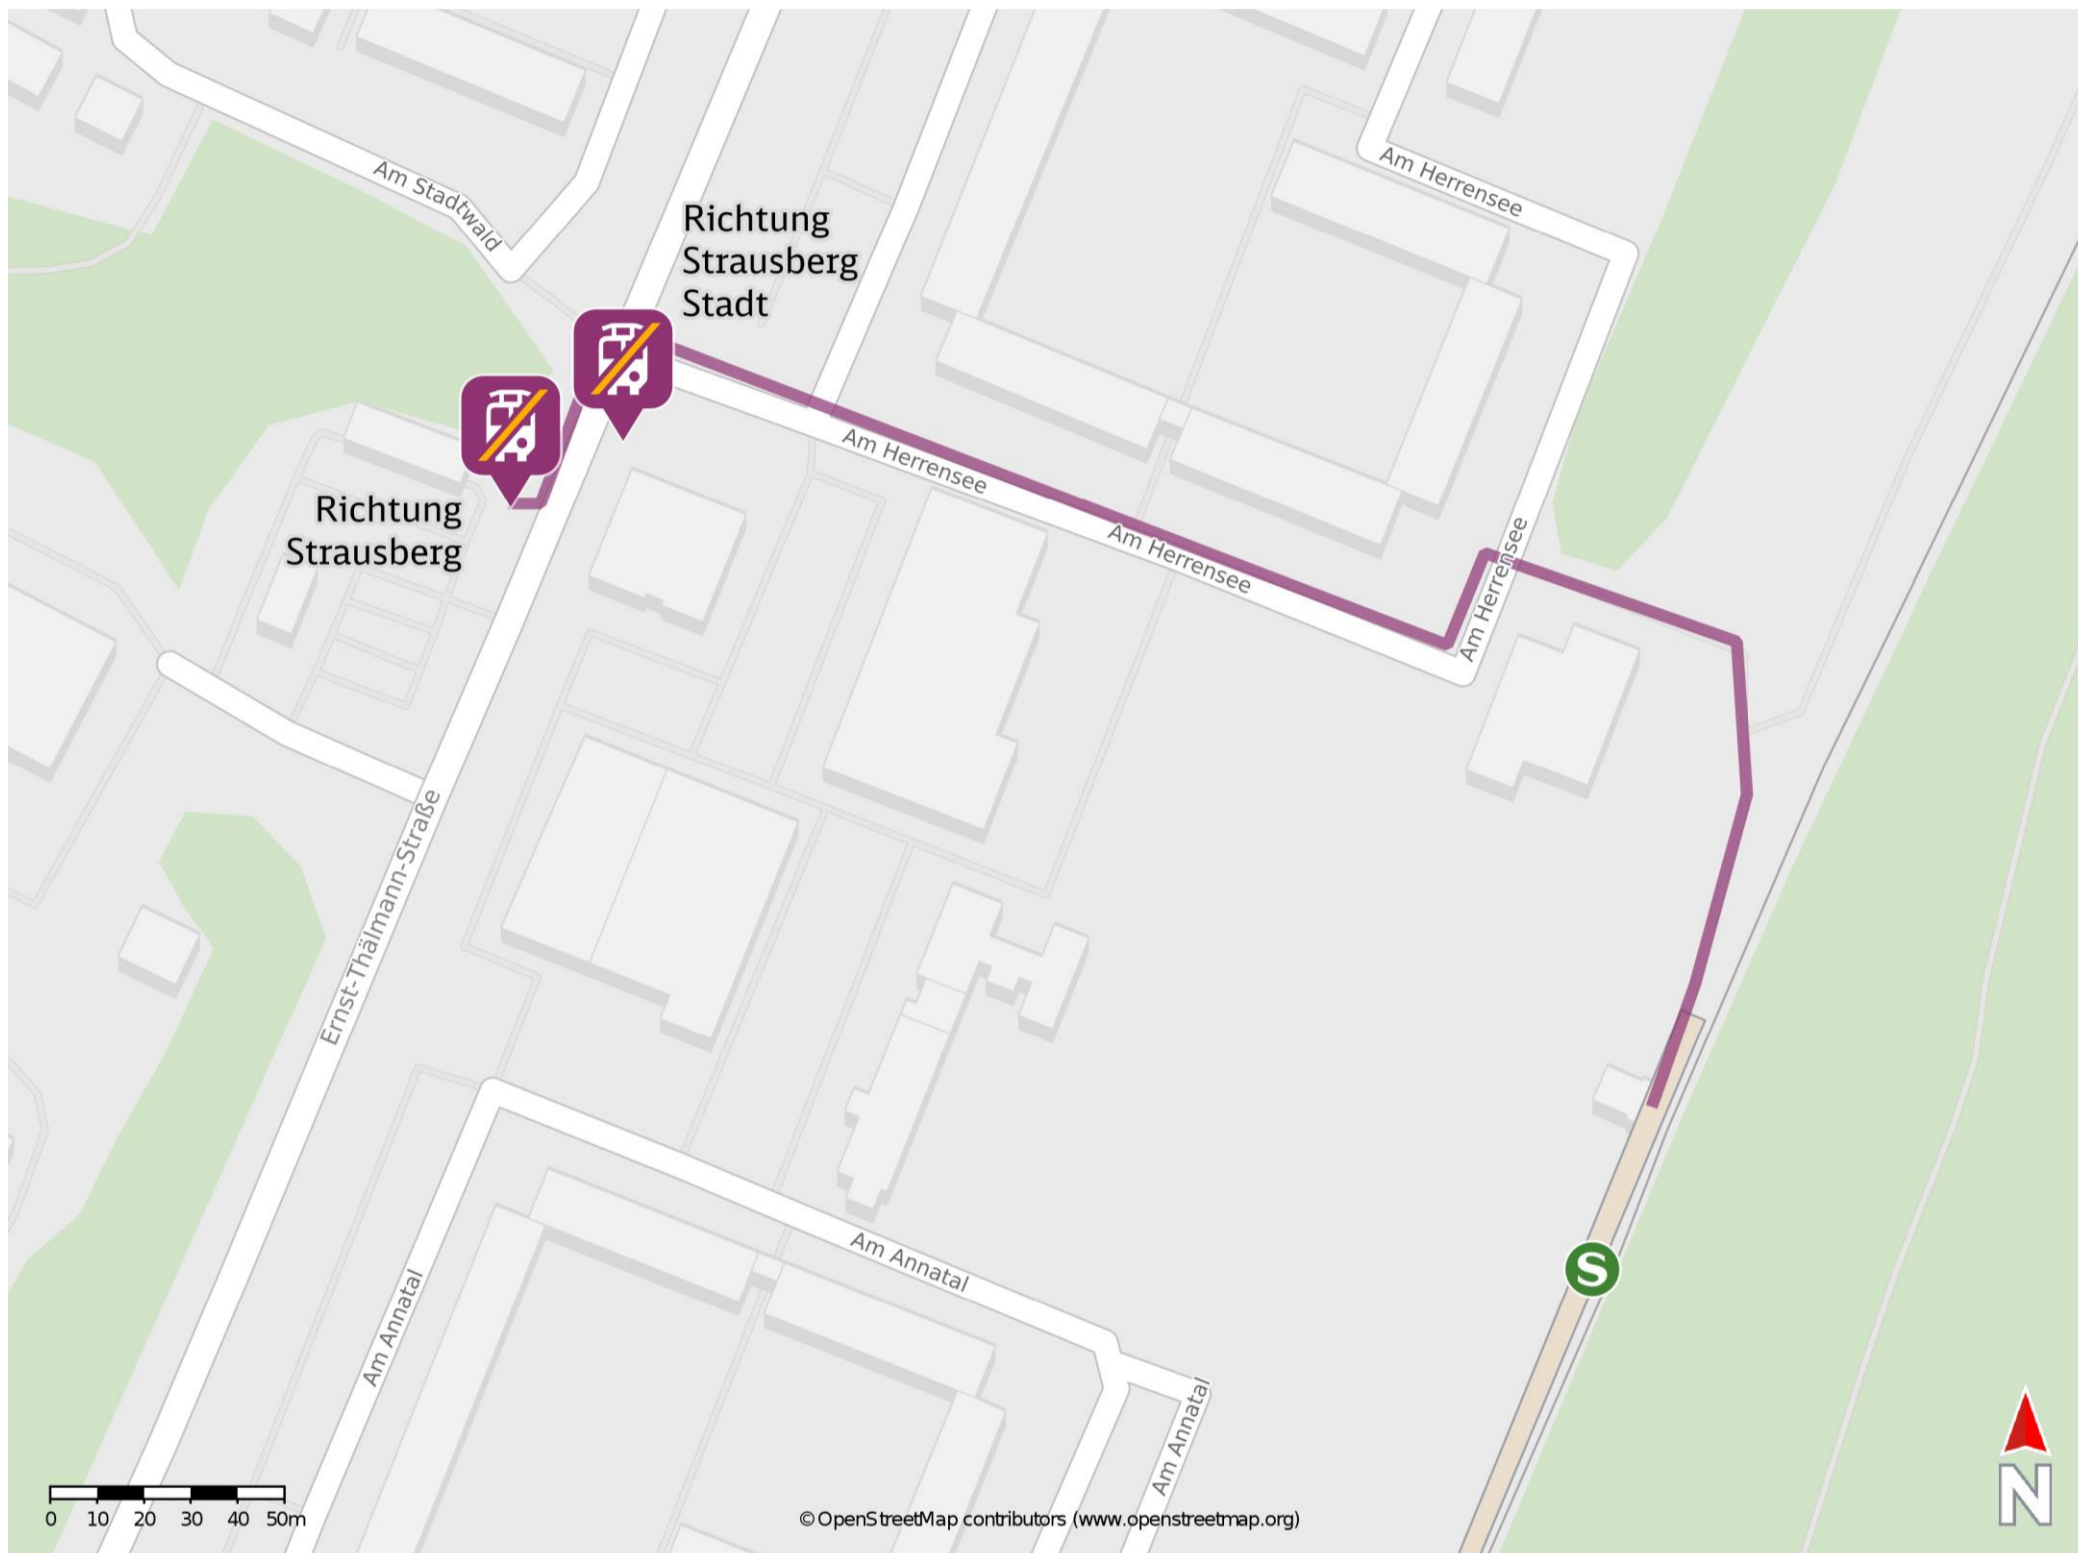

Hegermühle

Wegbeschreibung Schienenersatzverkehr *

Verlassen Sie den Bahnsteig in Richtung Ernst-Thälmann-Straße und begeben Sie sich an die Straße Am Herrensee. Orientieren Sie sich nach links und folgen Sie dem Straßenverlauf bis zur Ernst-Thälmann-Straße. Biegen Sie nach links ab und begeben Sie sich an die jeweilige Ersatzhaltestelle.

Bitte beachten Sie gegebenenfalls auch die zusätzlichen Informationen zu Baumaßnahmen am Bahnsteig.

Ersatzhaltestelle Richtung Strausberg Stadt

Ersatzhaltestelle Richtung Strausberg

* Fahrradmitnahme im Schienenersatzverkehr nur begrenzt möglich.
Im QR Code sind die Koordinaten der Ersatzhaltestelle hinterlegt.