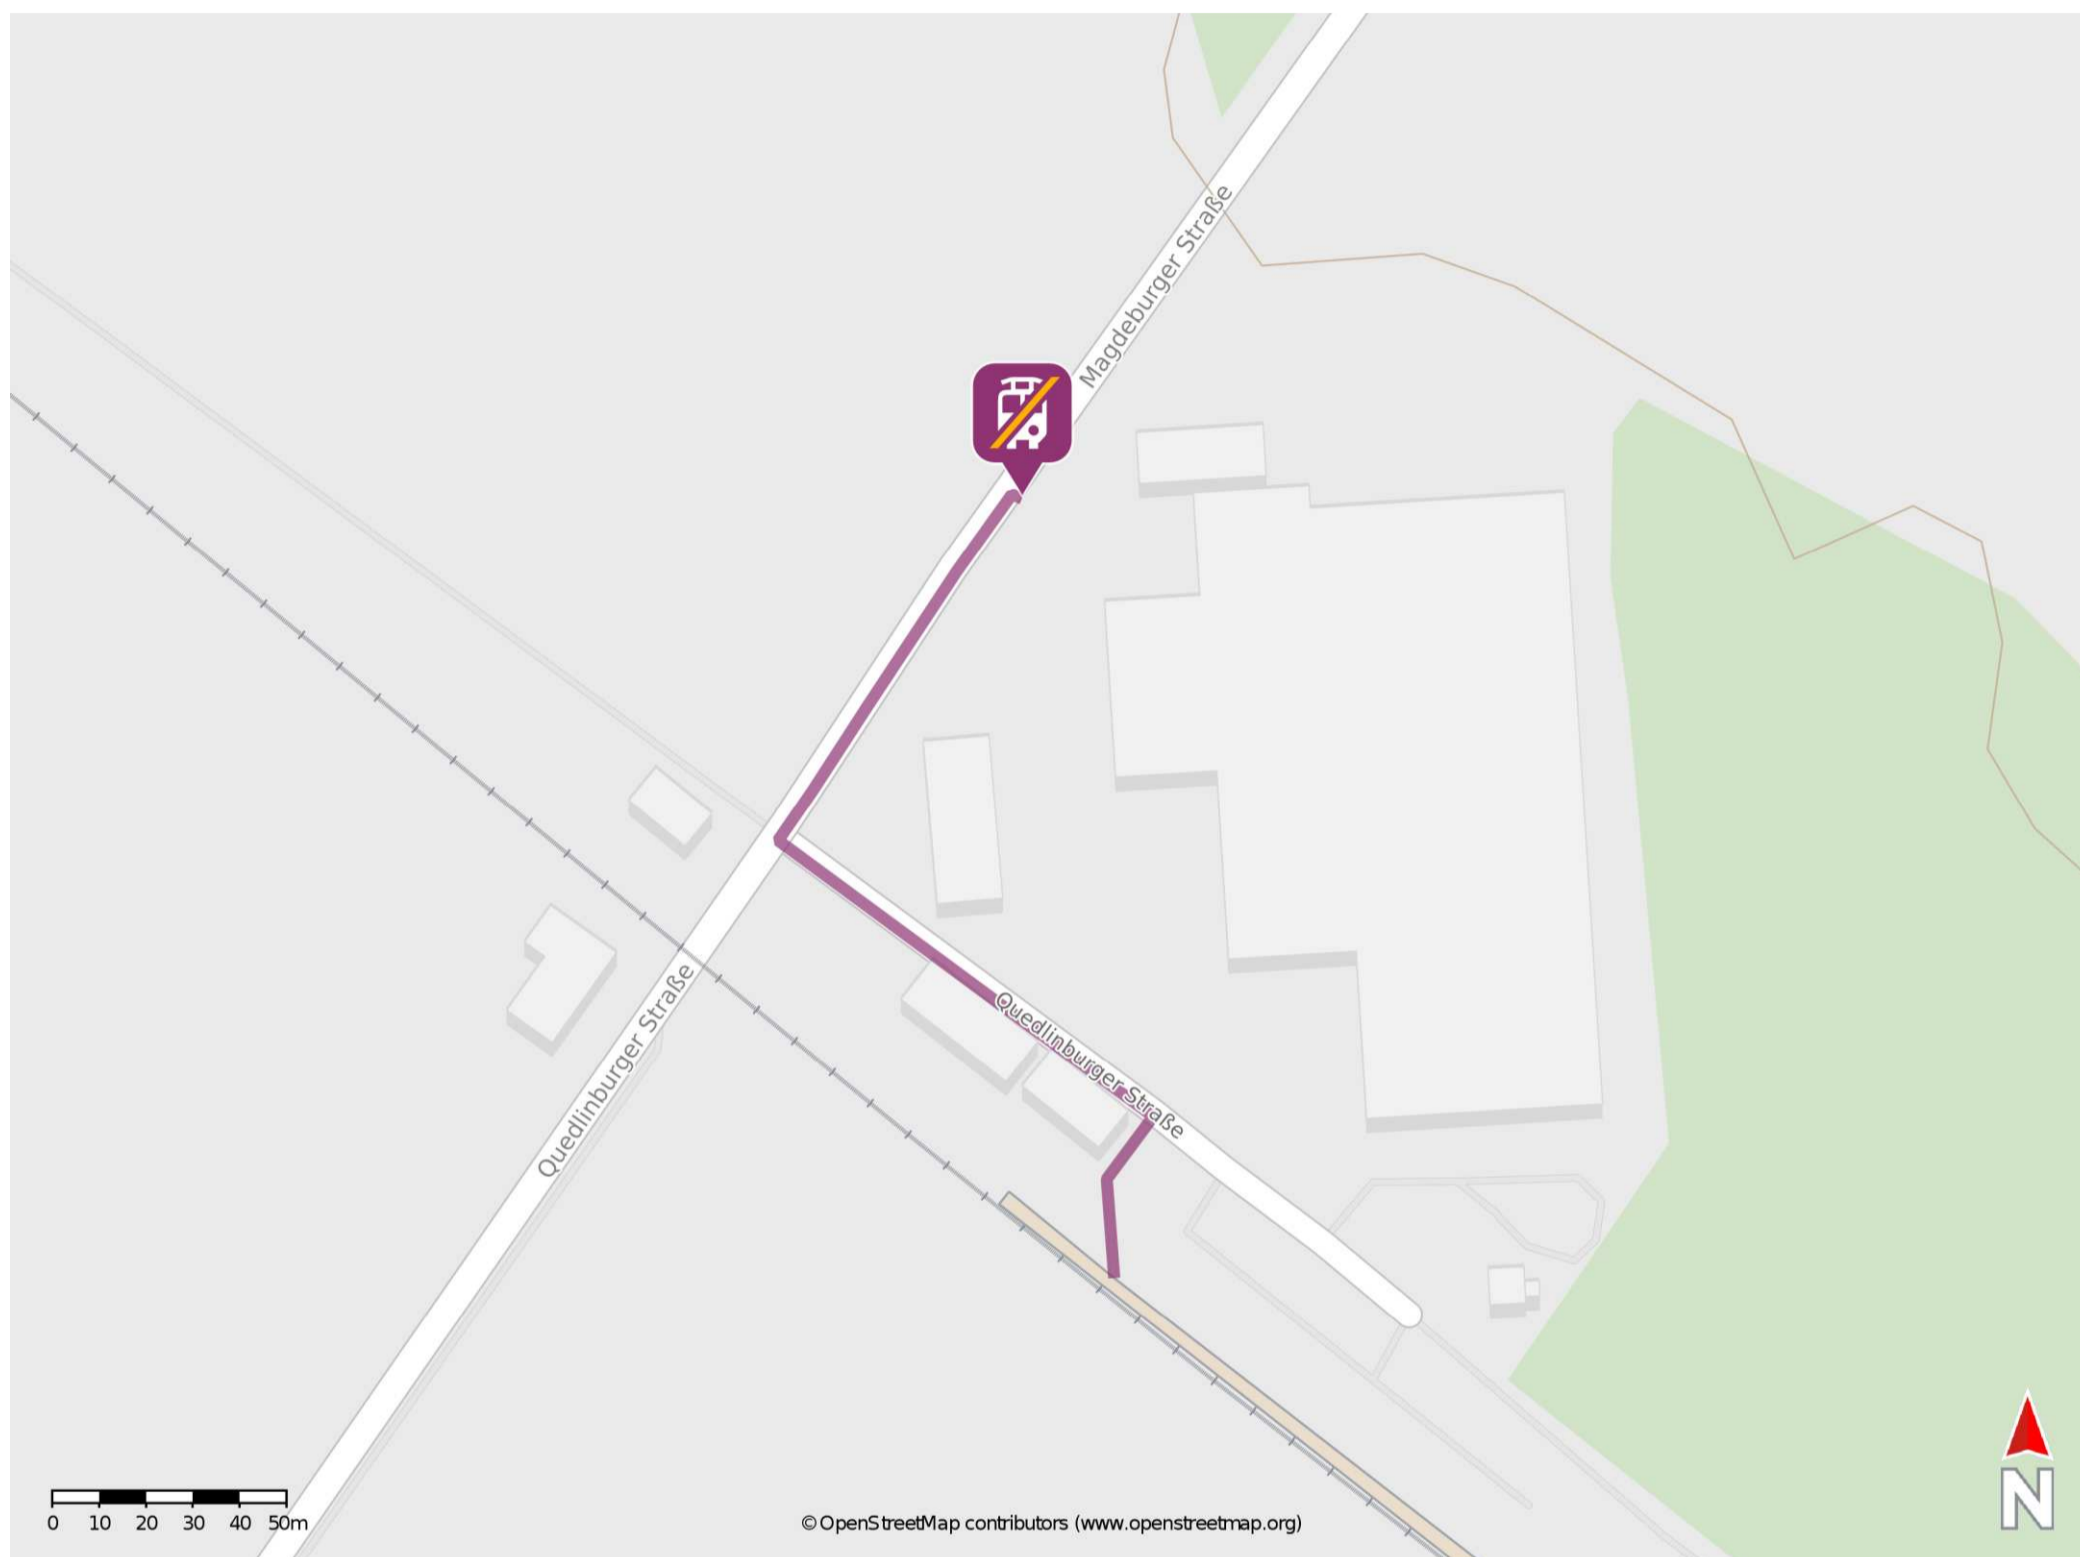

## Hedersleben-Wedderstedt

### Wegbeschreibung Schienenersatzverkehr \*

Verlassen Sie den Bahnsteig und begeben Sie sich an die Quedlinburger Straße. Biegen Sie nach links ab und folgen Sie dem Straßenverlauf. Biegen Sie an der Magdeburger Straße (L 66) nach rechts ab und folgen Sie dem Straßenverlauf bis zur Ersatzhaltestelle.

\* Fahrradmitnahme im Schienenersatzverkehr nur begrenzt möglich.  
Im QR Code sind die Koordinaten der Ersatzhaltestelle hinterlegt.

— barrierefrei  
— nicht barrierefrei