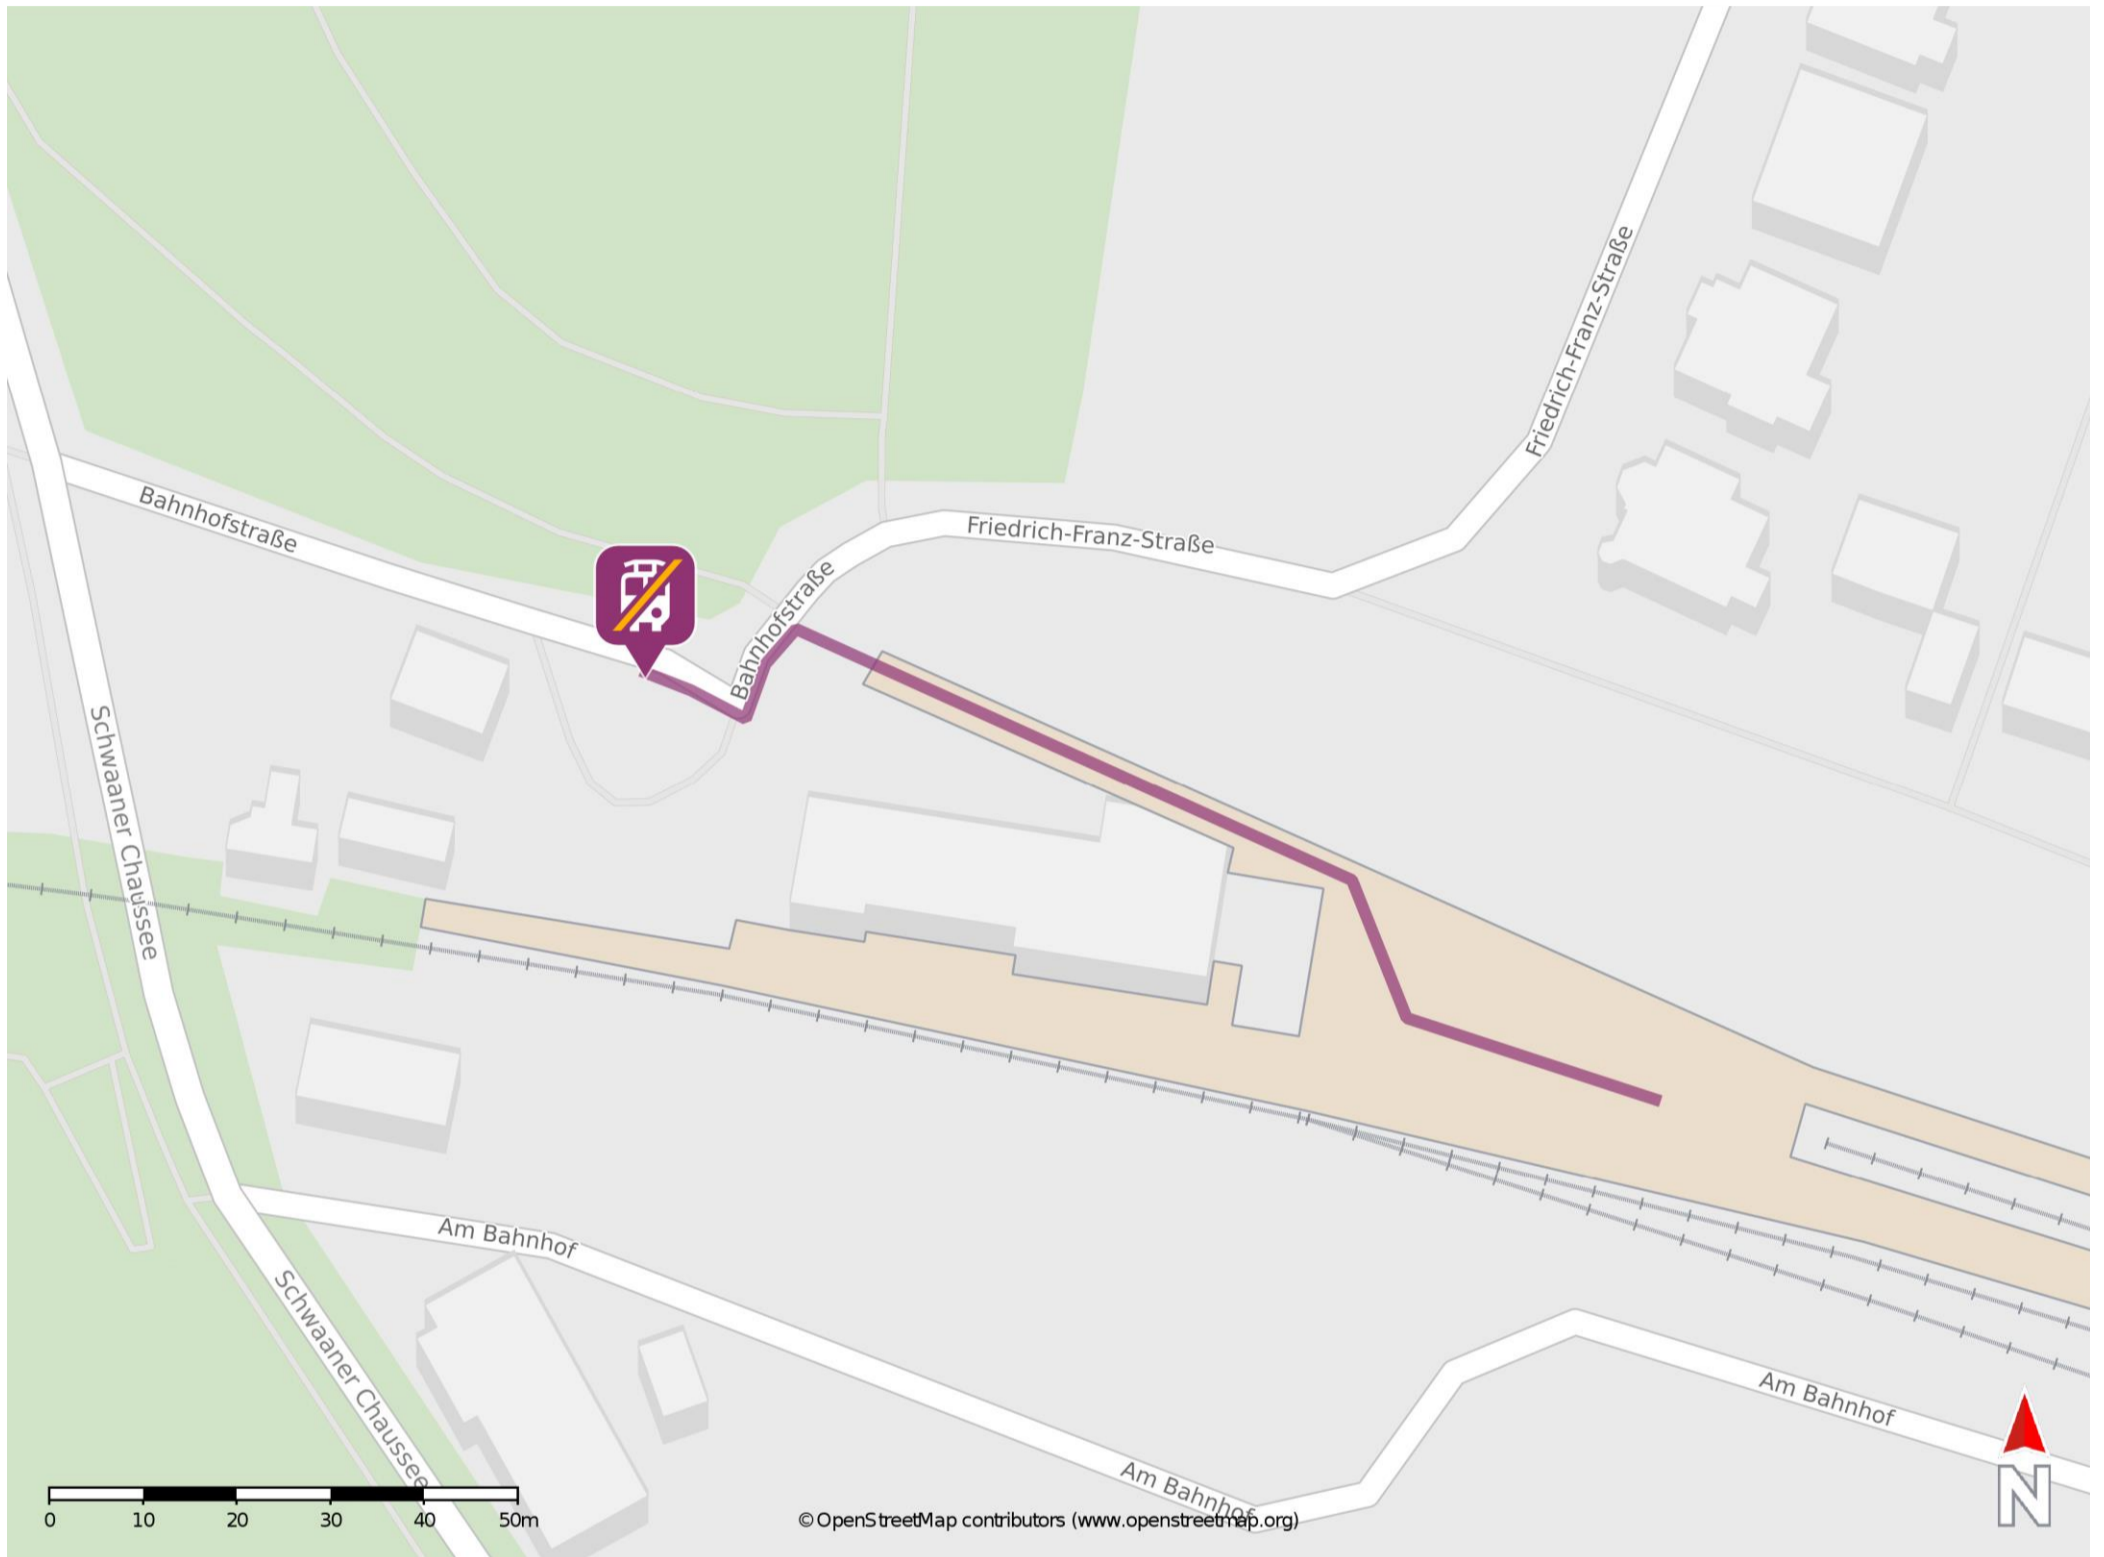

Umgebungsplan

Bad Doberan

Wegbeschreibung Schienenersatzverkehr *

Verlassen Sie den Bahnsteig und begeben Sie sich an die Bahnhofstraße. Die Ersatzhaltestelle befindet sich in der Position 1.

*Fahrradmitnahme im Schienenersatzverkehr nur begrenzt, teilweise gar nicht möglich. Bitte informieren Sie sich bei dem von Ihnen genutzten Eisenbahnverkehrsunternehmen. Im QR Code sind die Koordinaten der Ersatzhaltestelle hinterlegt.

— barrierefrei
- - - nicht barrierefrei