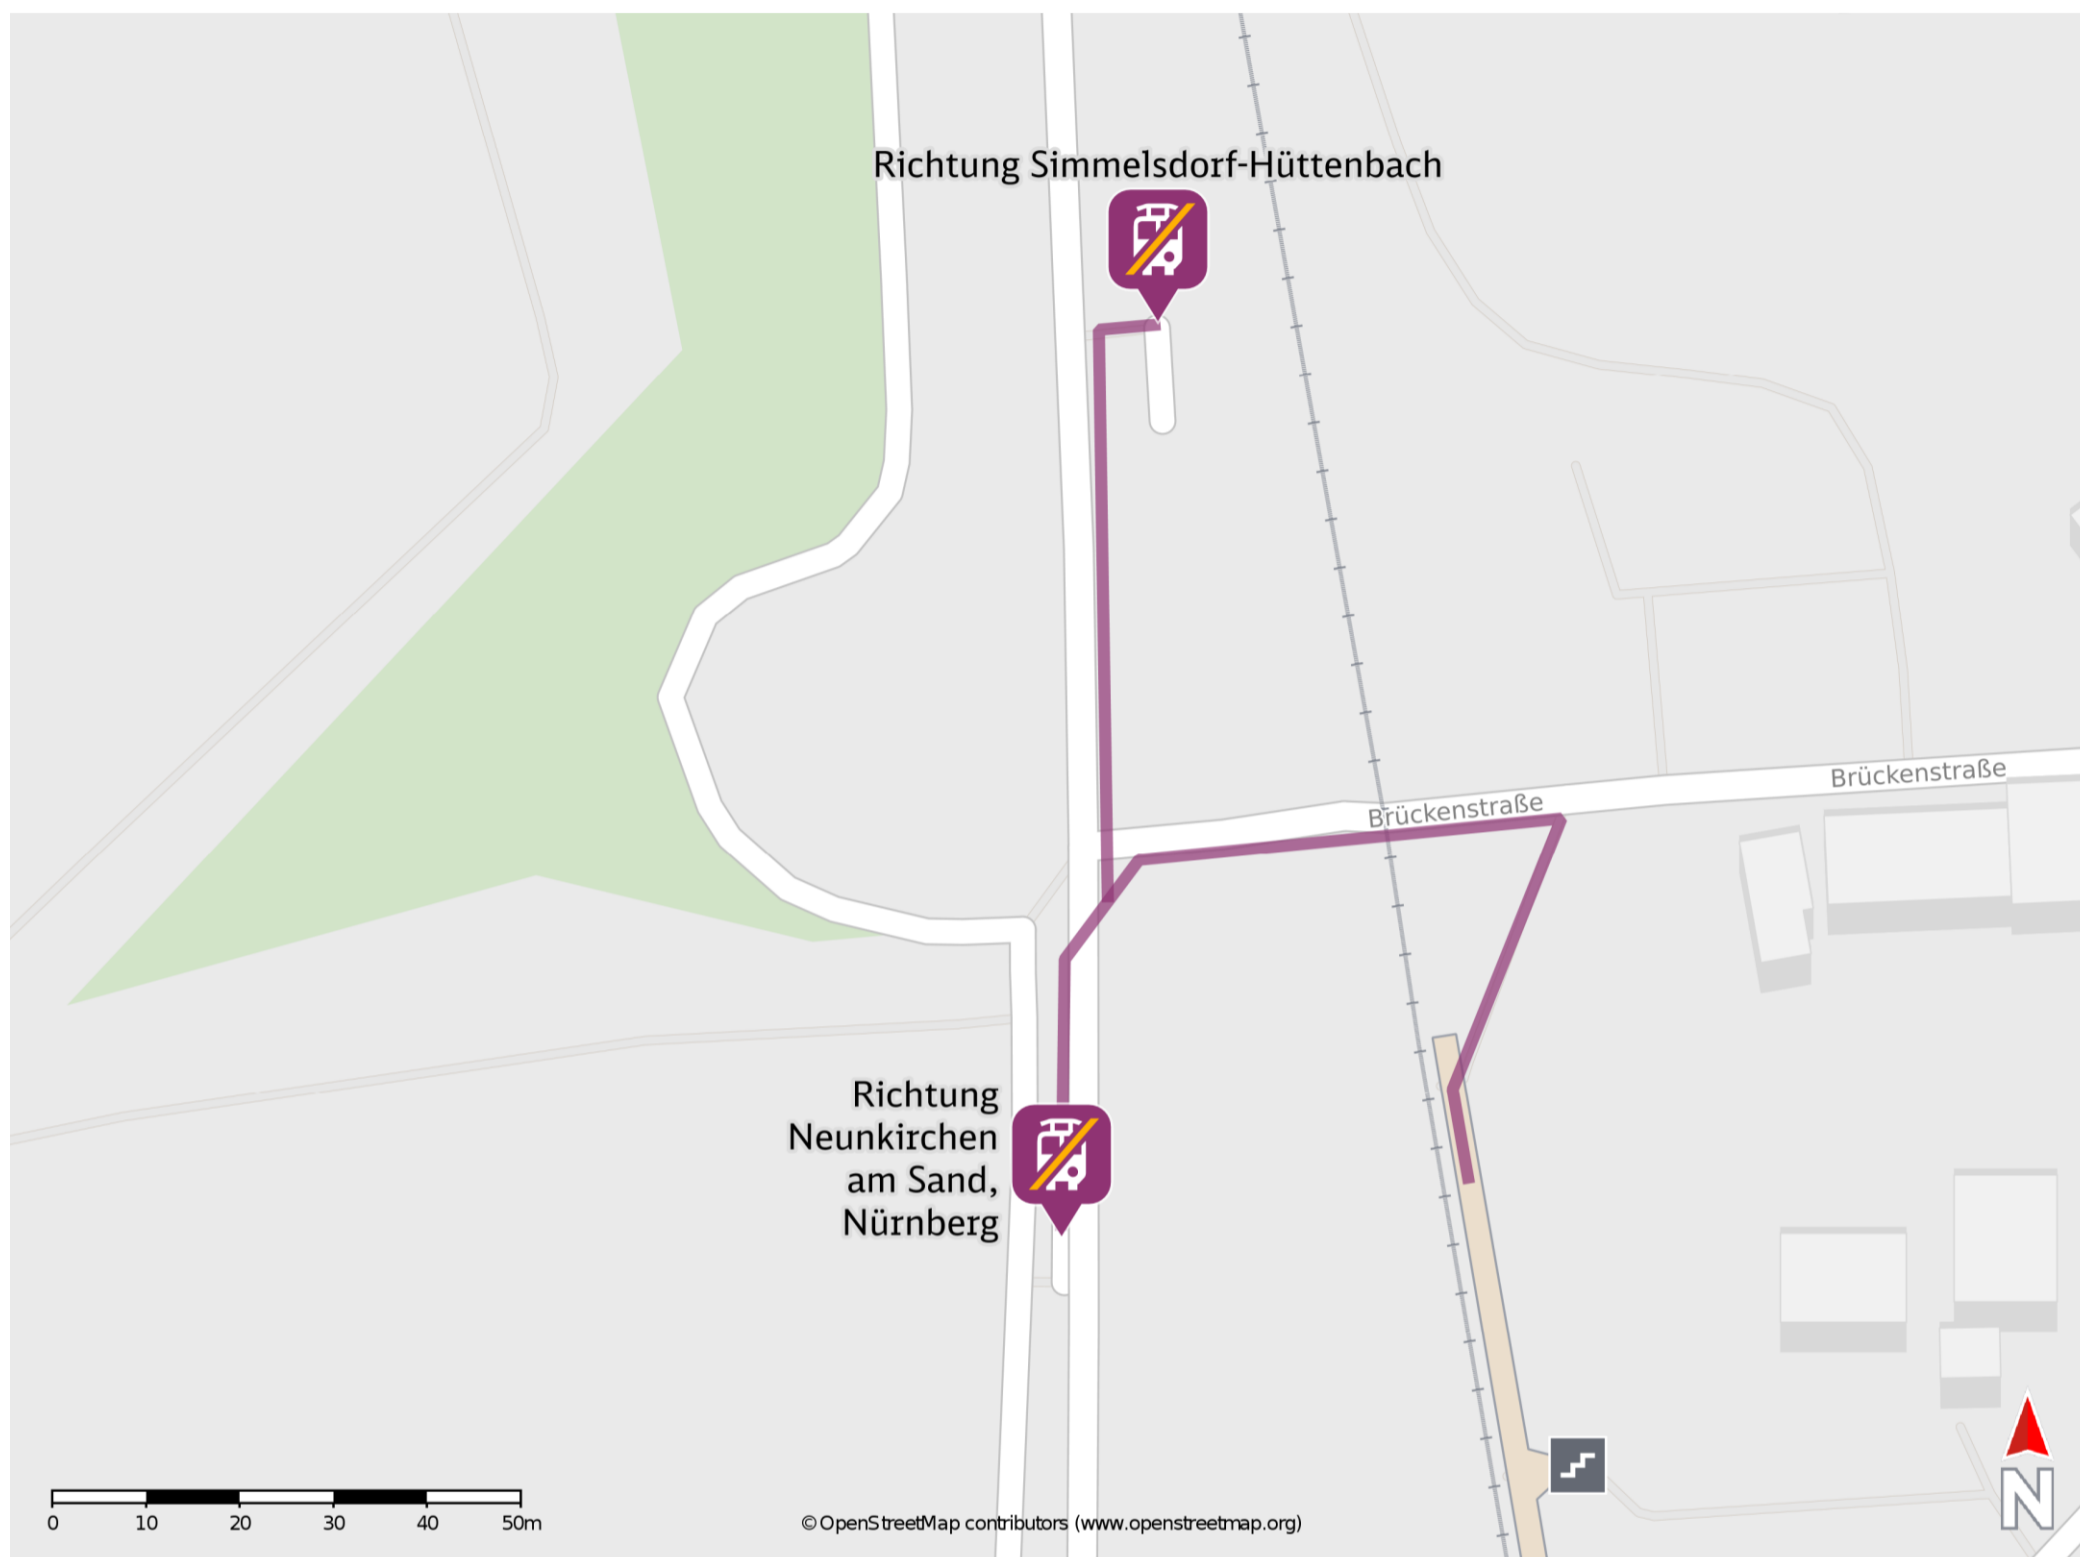

Hedersdorf

Wegbeschreibung Schienenersatzverkehr *

Verlassen Sie den Bahnsteig und begeben Sie sich an die Brückenstraße. Biegen Sie nach links ab und folgen Sie dem Straßenverlauf bis zur Kreuzung Brückenstraße/ Straße St2241. Biegen Sie nach rechts bzw. nach links ab und folgen Sie der Straße bis zur jeweiligen Ersatzhaltestelle.

Ersatzhaltestelle Richtung
Neunkirchen am Sand,
Nürnberg

Ersatzhaltestelle Richtung
Simmelsdorf-Hüttenbach

* Fahrradmitnahme im Schienenersatzverkehr nur begrenzt möglich.
Im QR Code sind die Koordinaten der Ersatzhaltestelle hinterlegt.

barrierefrei
 nicht barrierefrei