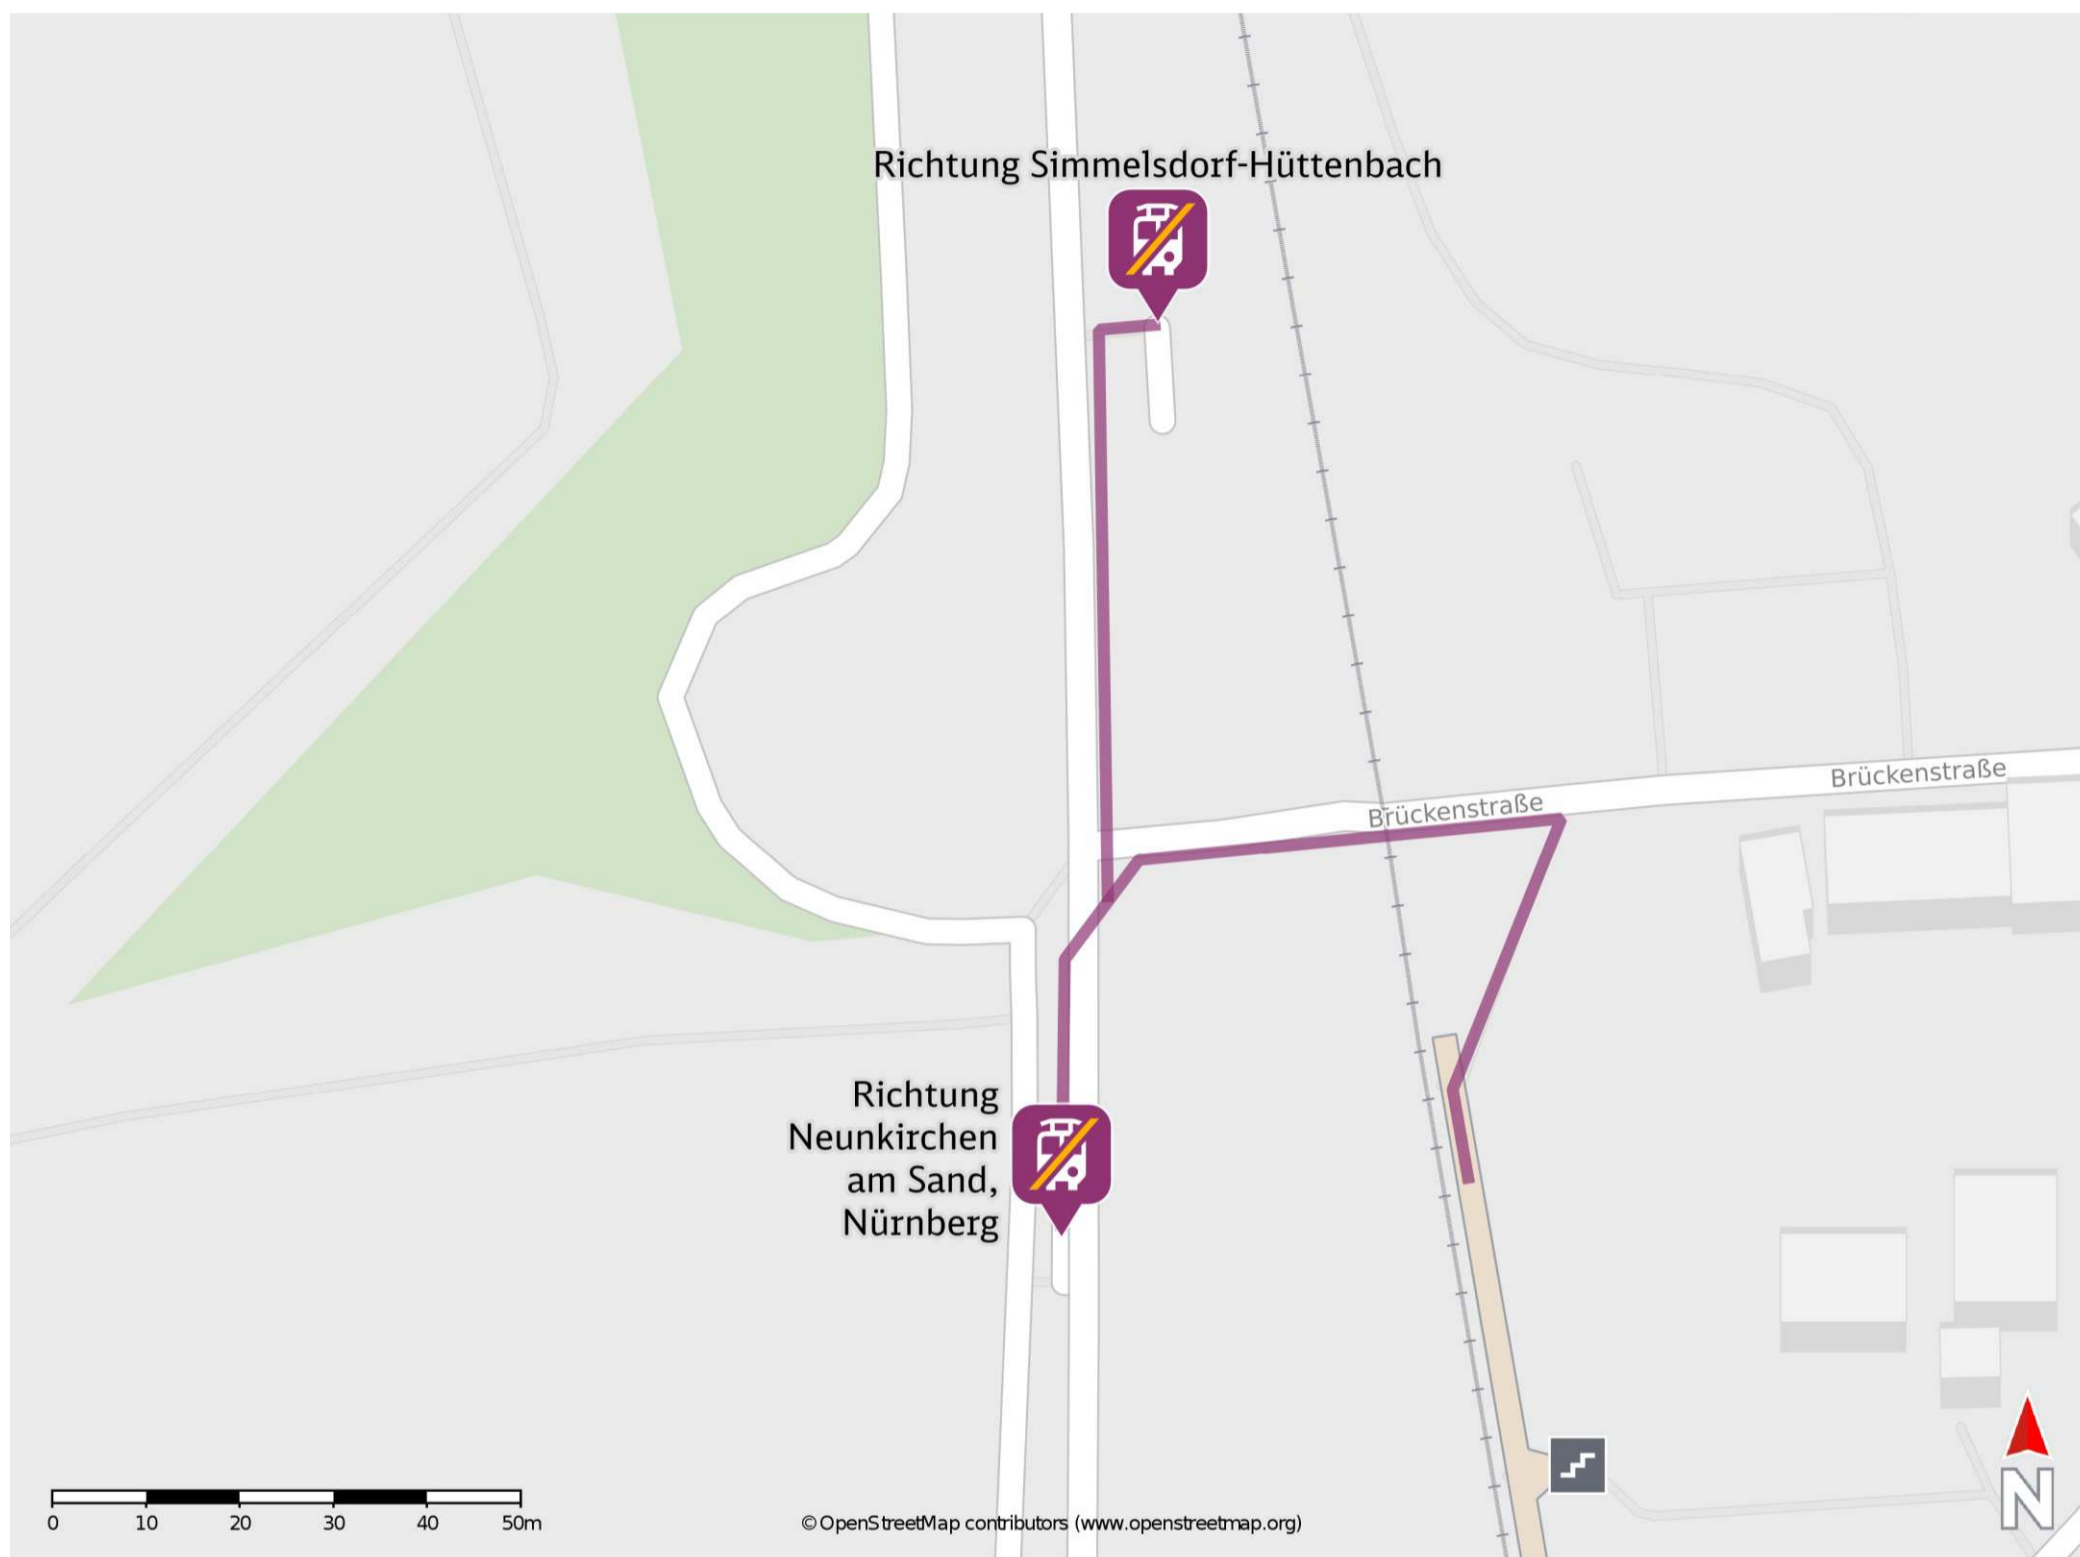

Hedersdorf

Wegbeschreibung Schienenersatzverkehr *

Verlassen Sie den Bahnsteig und begeben Sie sich an die Brückenstraße. Biegen Sie nach links ab und folgen Sie dem Straßenverlauf bis zur Kreuzung Brückenstraße/ Straße St2241. Biegen Sie nach rechts bzw. nach links ab und folgen Sie der Straße bis zur jeweiligen Ersatzhaltestelle.

Ersatzhaltestelle Richtung
Neunkirchen am Sand,
Nürnberg

Ersatzhaltestelle Richtung
Simmelsdorf-Hüttenbach

* Fahrradmitnahme im Schienenersatzverkehr nur begrenzt möglich.
Im QR Code sind die Koordinaten der Ersatzhaltestelle hinterlegt.

barrierefrei
 nicht barrierefrei