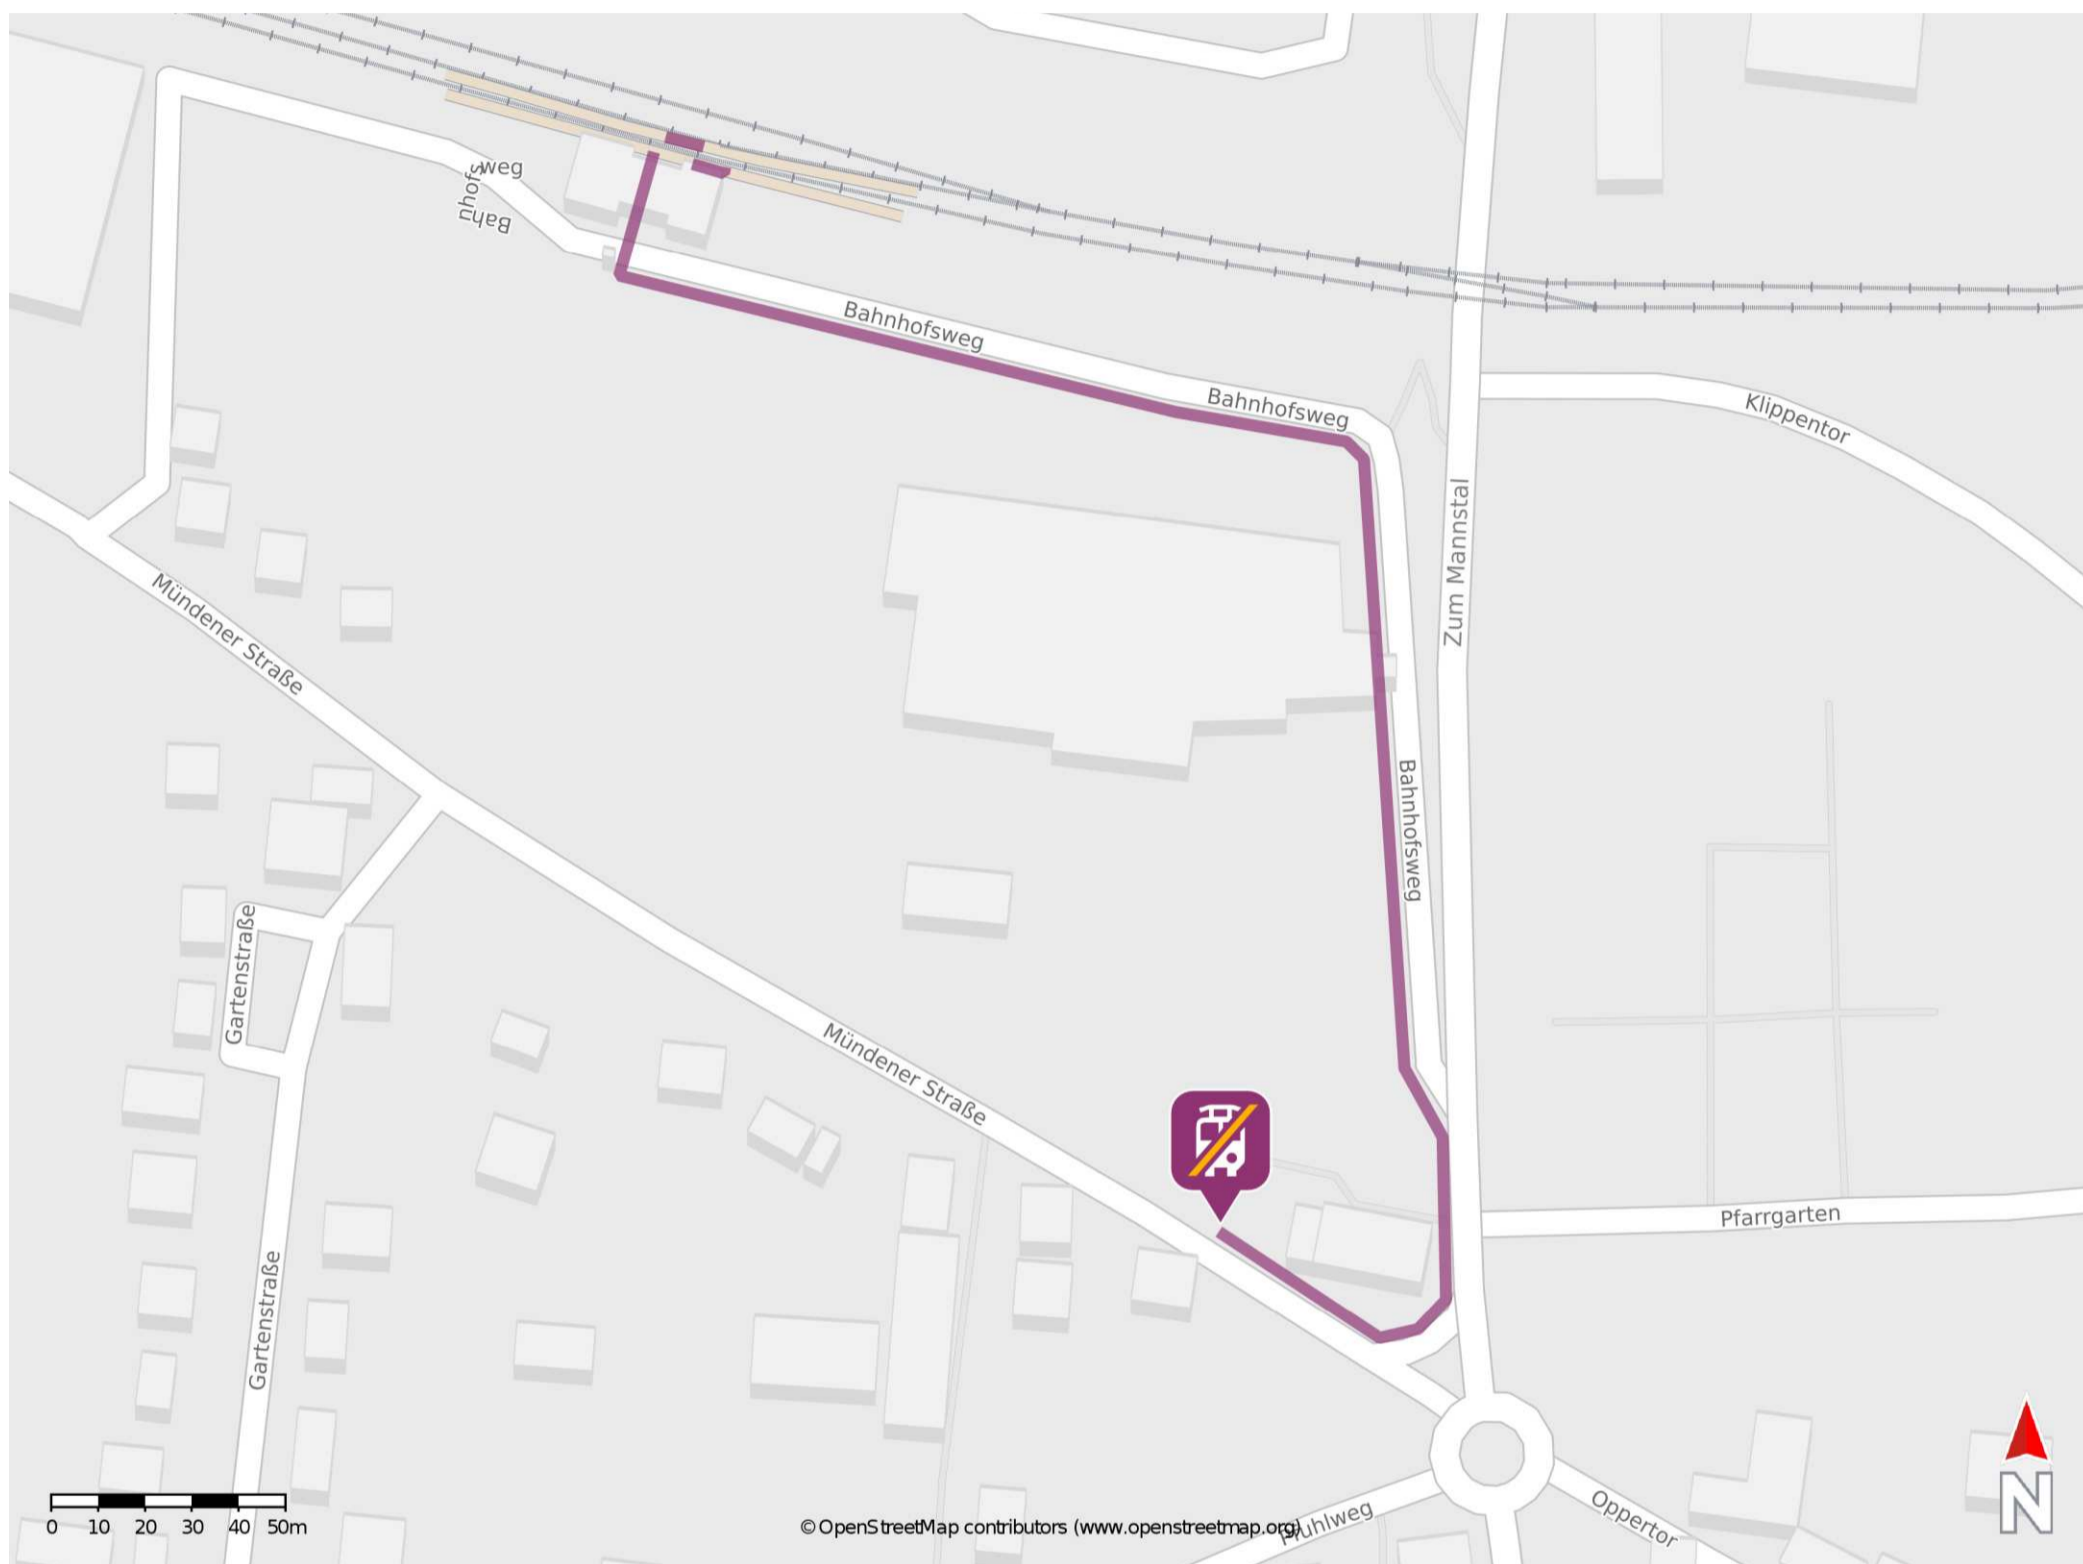

# Umgebungsplan

## Hedemünden

### Wegbeschreibung Schienenersatzverkehr \*

Verlassen Sie den Bahnsteig ggf. über den Gleisübergang und begeben Sie sich an den Bahnhofsweg. Biegen Sie nach links ab und folgen Sie dem Weg bis zur Straße Zum Mannstal. Folgen Sie dem Straßenverlauf bis zum Kreisel. Biegen Sie nach rechts in die Mündener Straße ab und folgen Sie der Straße bis zur Ersatzhaltestelle. Die Ersatzhaltestelle befindet sich an der Bushaltestelle Höhe Betten Kraft.