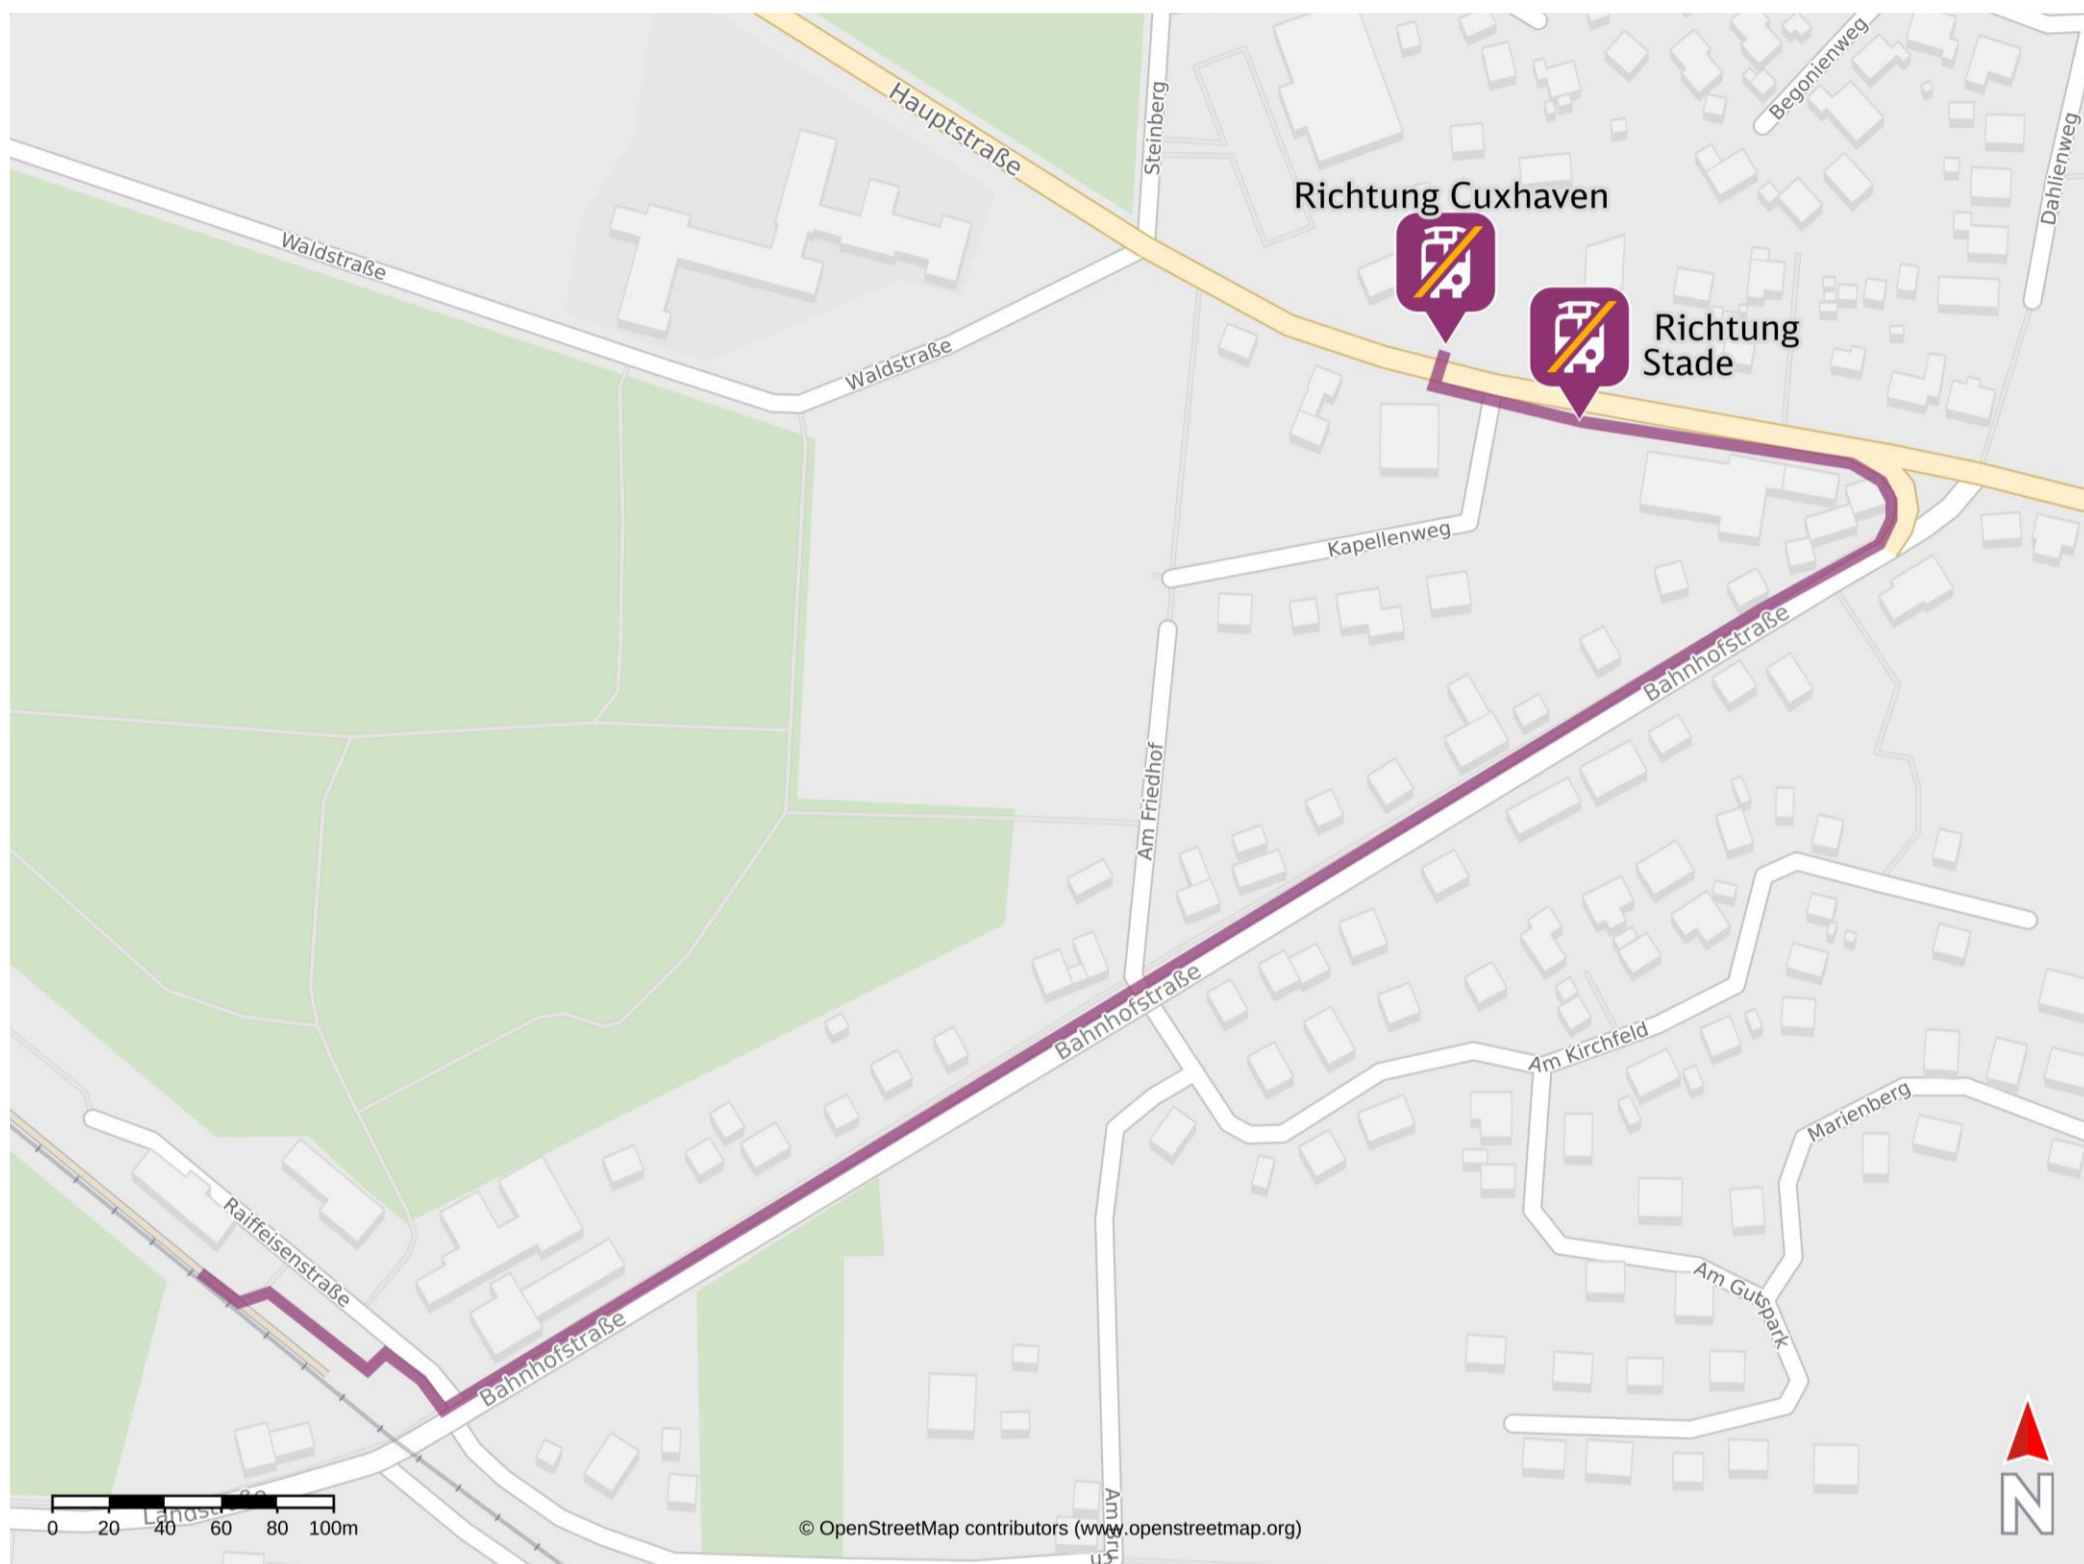

Umgebungsplan

Hechthausen

Wegbeschreibung Schienenersatzverkehr *

Verlassen Sie den Bahnsteig in Richtung Raiffeisenstraße und orientieren Sie sich rechts. Begeben Sie sich an die Bahnhofstraße. Biegen Sie nach links auf diese ab und folgen dem Straßenverlauf bis zur Hauptstraße. Biegen Sie nach links auf die Hauptstraße ab und folgen dem Straßenverlauf bis zur jeweiligen Ersatzhaltestelle. Diese befinden sich an der Bushaltestelle Hechthausen Kapellenweg.

Ersatzhaltestelle Richtung Stade

Ersatzhaltestelle Richtung Cuxhaven

*Fahrradmitnahme im Schienenersatzverkehr nur begrenzt, teilweise gar nicht möglich. Bitte informieren Sie sich bei dem von Ihnen genutzten Eisenbahnverkehrsunternehmen. Im QR Code sind die Koordinaten der Ersatzhaltestelle hinterlegt.

— barrierefrei
— nicht barrierefrei