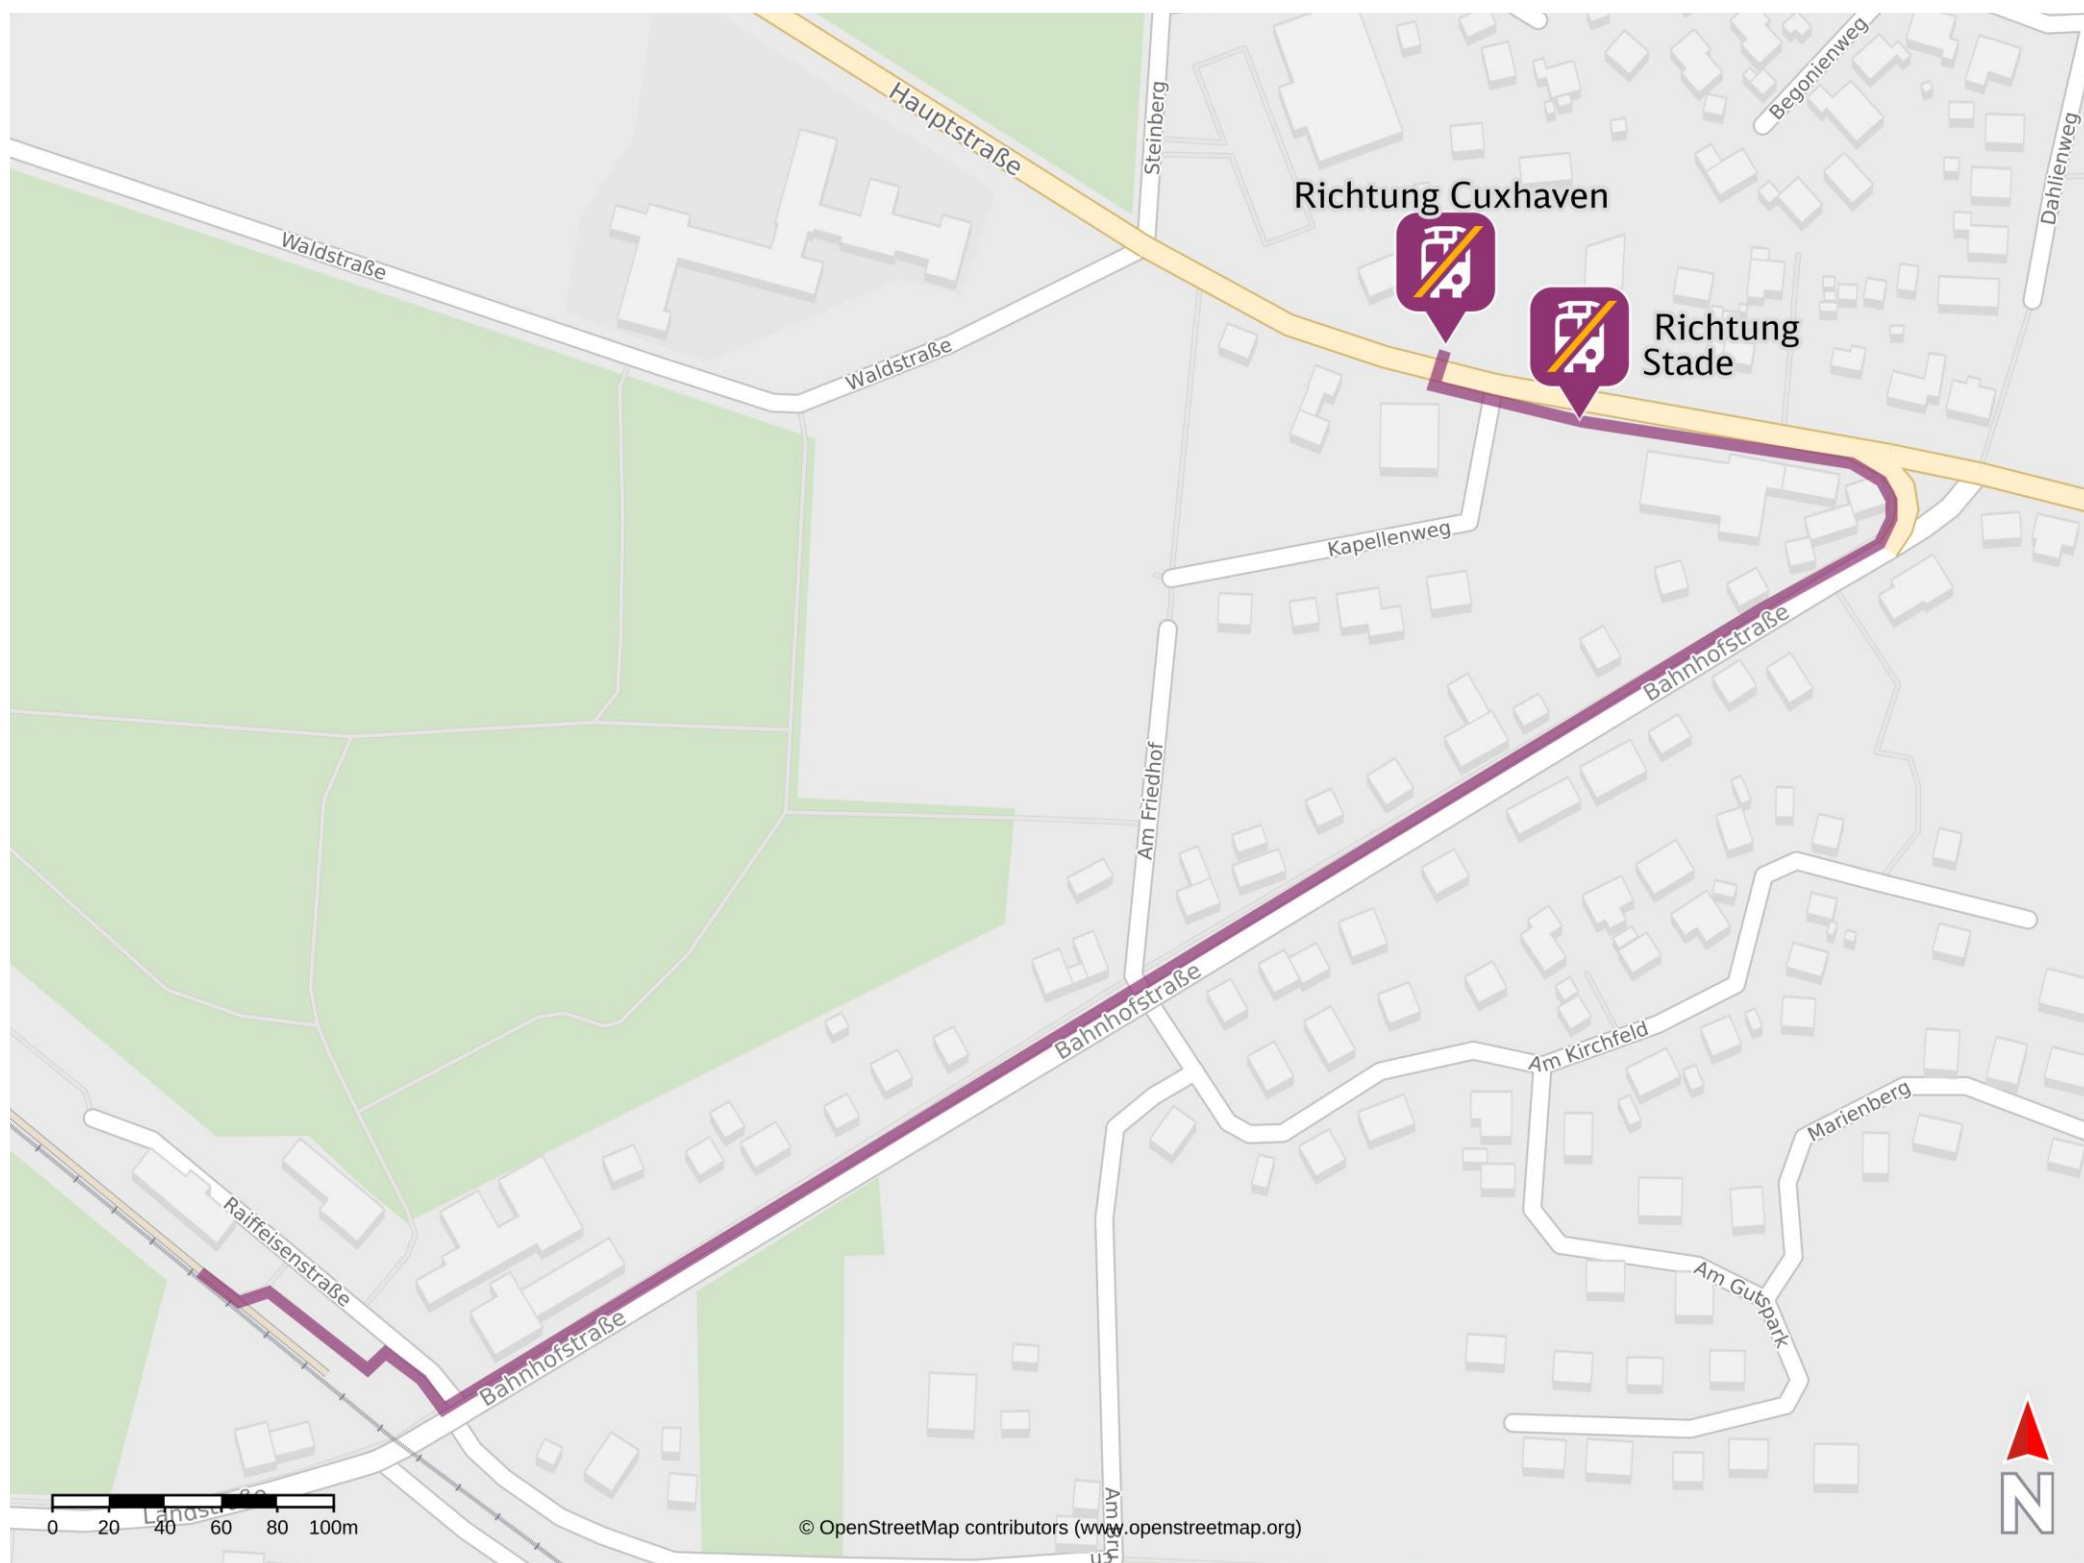

# Umgebungsplan

## Hechthausen

### Wegbeschreibung Schienenersatzverkehr \*

Verlassen Sie den Bahnsteig in Richtung Raiffeisenstraße und orientieren Sie sich rechts. Begeben Sie sich an die Bahnhofstraße. Biegen Sie nach links auf diese ab und folgen dem Straßenverlauf bis zur Hauptstraße. Biegen Sie nach links auf die Hauptstraße ab und folgen dem Straßenverlauf bis zur jeweiligen Ersatzhaltestelle. Diese befinden sich an der Bushaltestelle Hechthausen Kapellenweg.

Ersatzhaltestelle Richtung Stade

Ersatzhaltestelle Richtung Cuxhaven

\*Fahrradmitnahme im Schienenersatzverkehr nur begrenzt, teilweise gar nicht möglich. Bitte informieren Sie sich bei dem von Ihnen genutzten Eisenbahnverkehrsunternehmen. Im QR Code sind die Koordinaten der Ersatzhaltestelle hinterlegt.