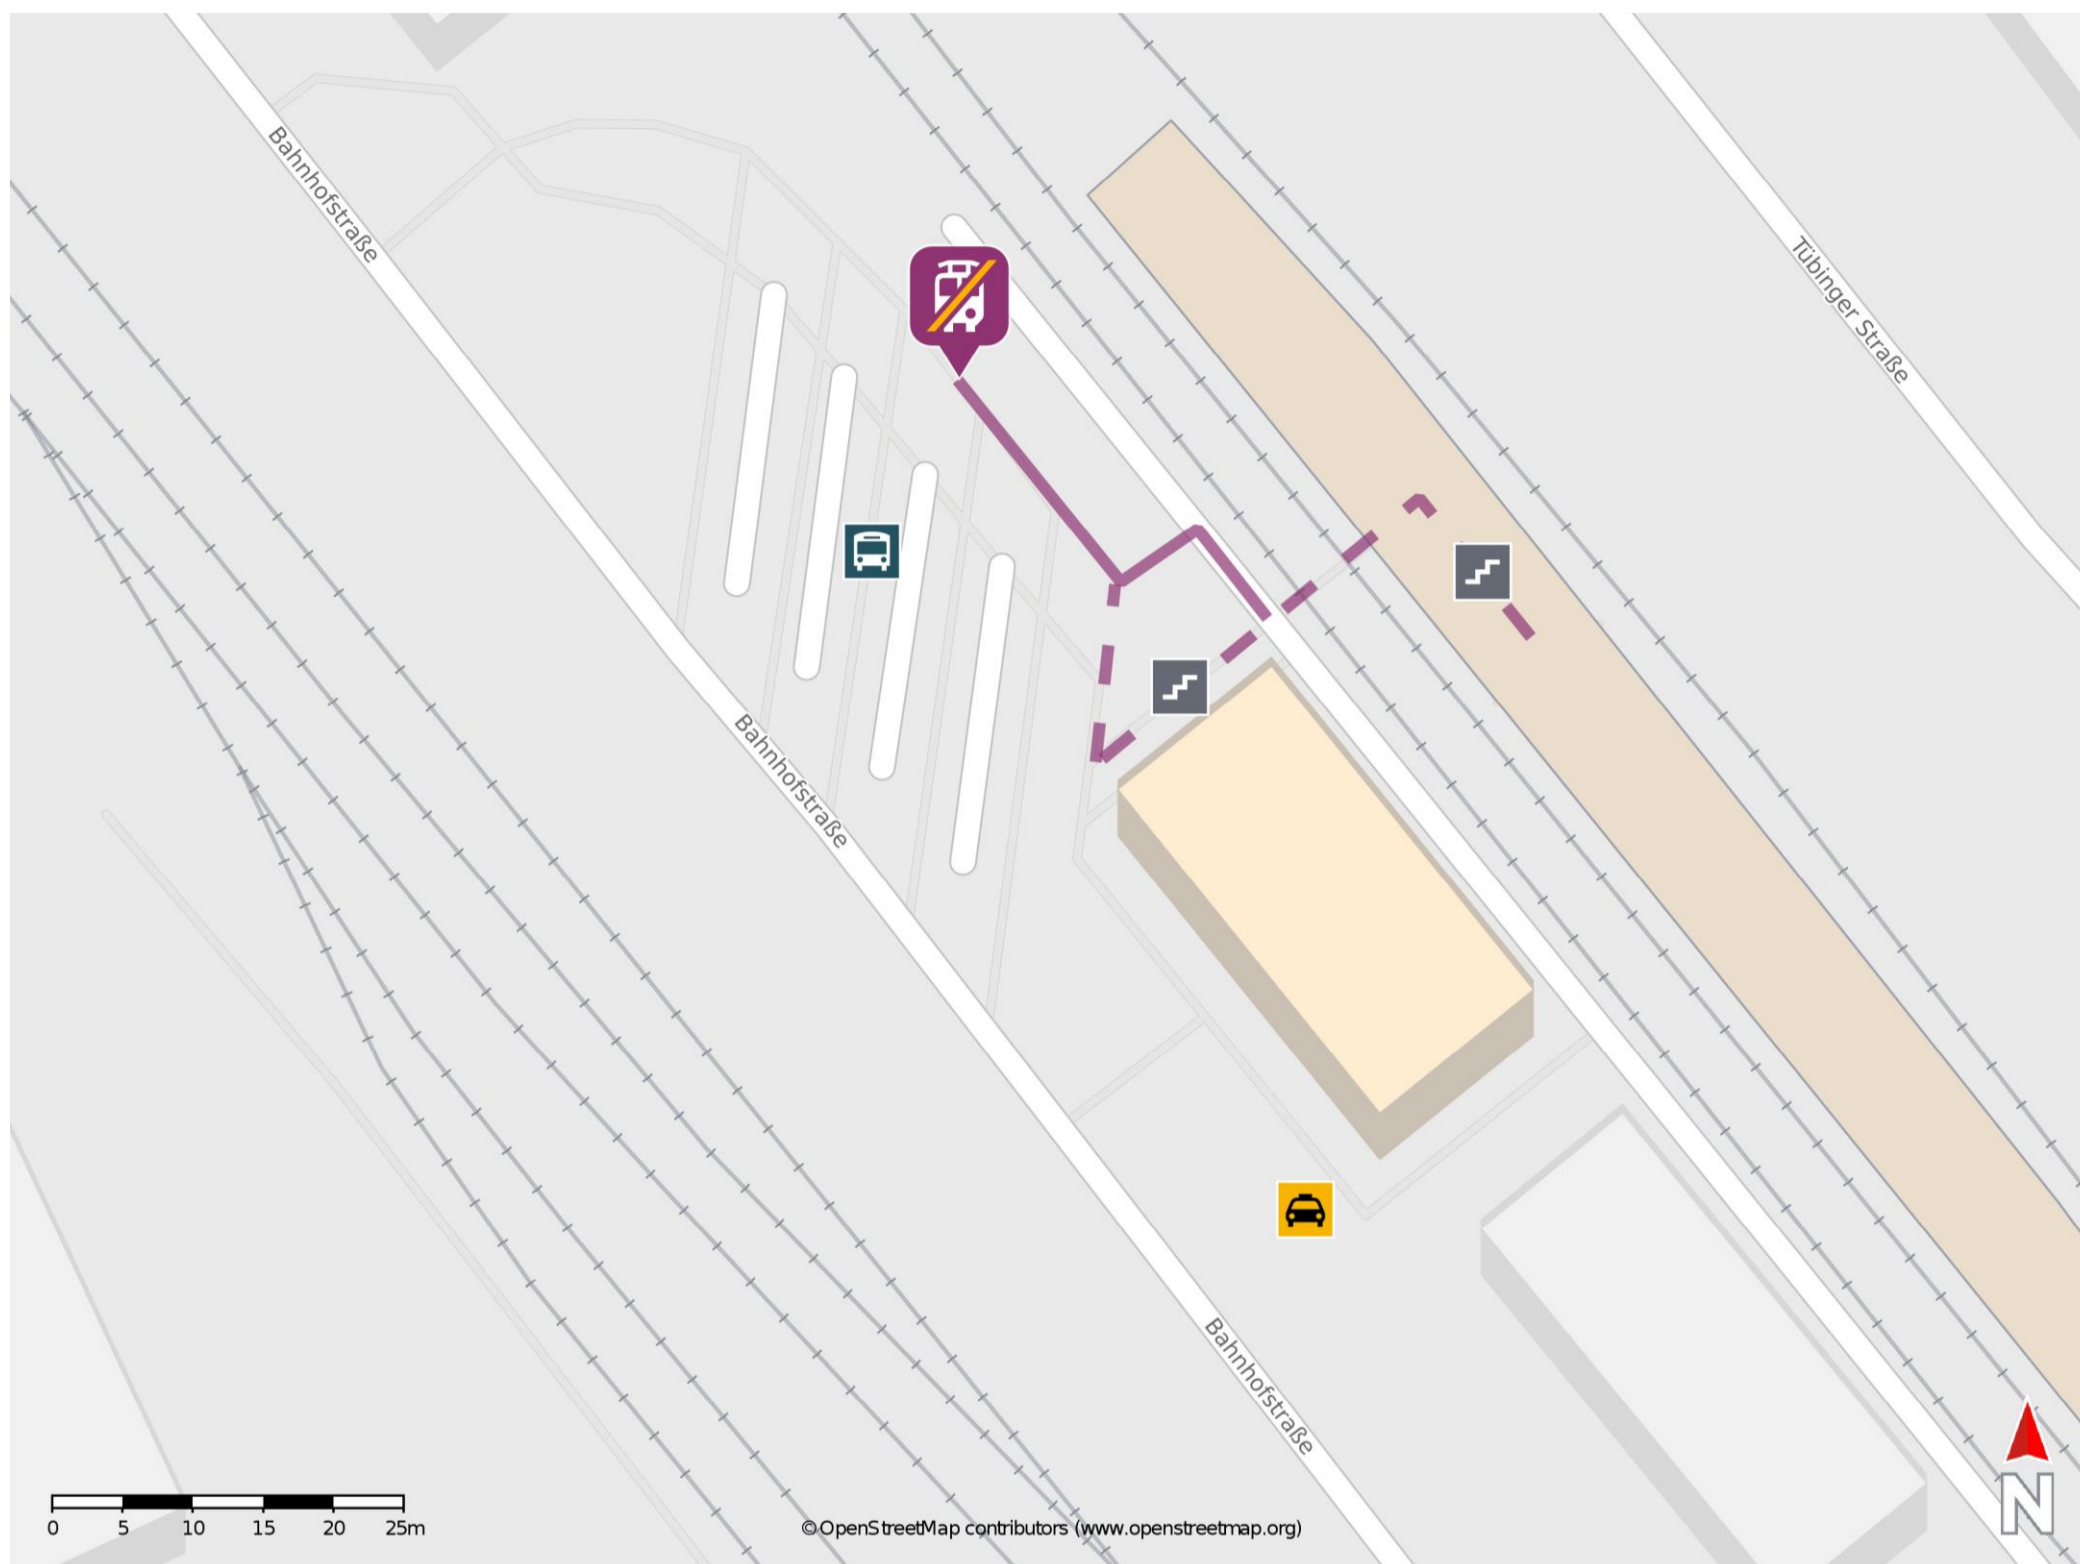

Umgebungsplan

Hechingen

Wegbeschreibung Schienenersatzverkehr *

Verlassen Sie den Bahnsteig, ggf. durch die Treppenanlage, und begeben Sie sich vor das Bahnhofsgebäude. Die Ersatzhaltestelle befindet sich am Busbahnhof an Bussteig 6 in unmittelbarer Nähe zum Bahnhofsgebäude.

*Fahrradmitnahme im Schienenersatzverkehr nur begrenzt, teilweise gar nicht möglich. Bitte informieren Sie sich bei dem von Ihnen genutzten Eisenbahnverkehrsunternehmen. Im QR Code sind die Koordinaten der Ersatzhaltestelle hinterlegt.