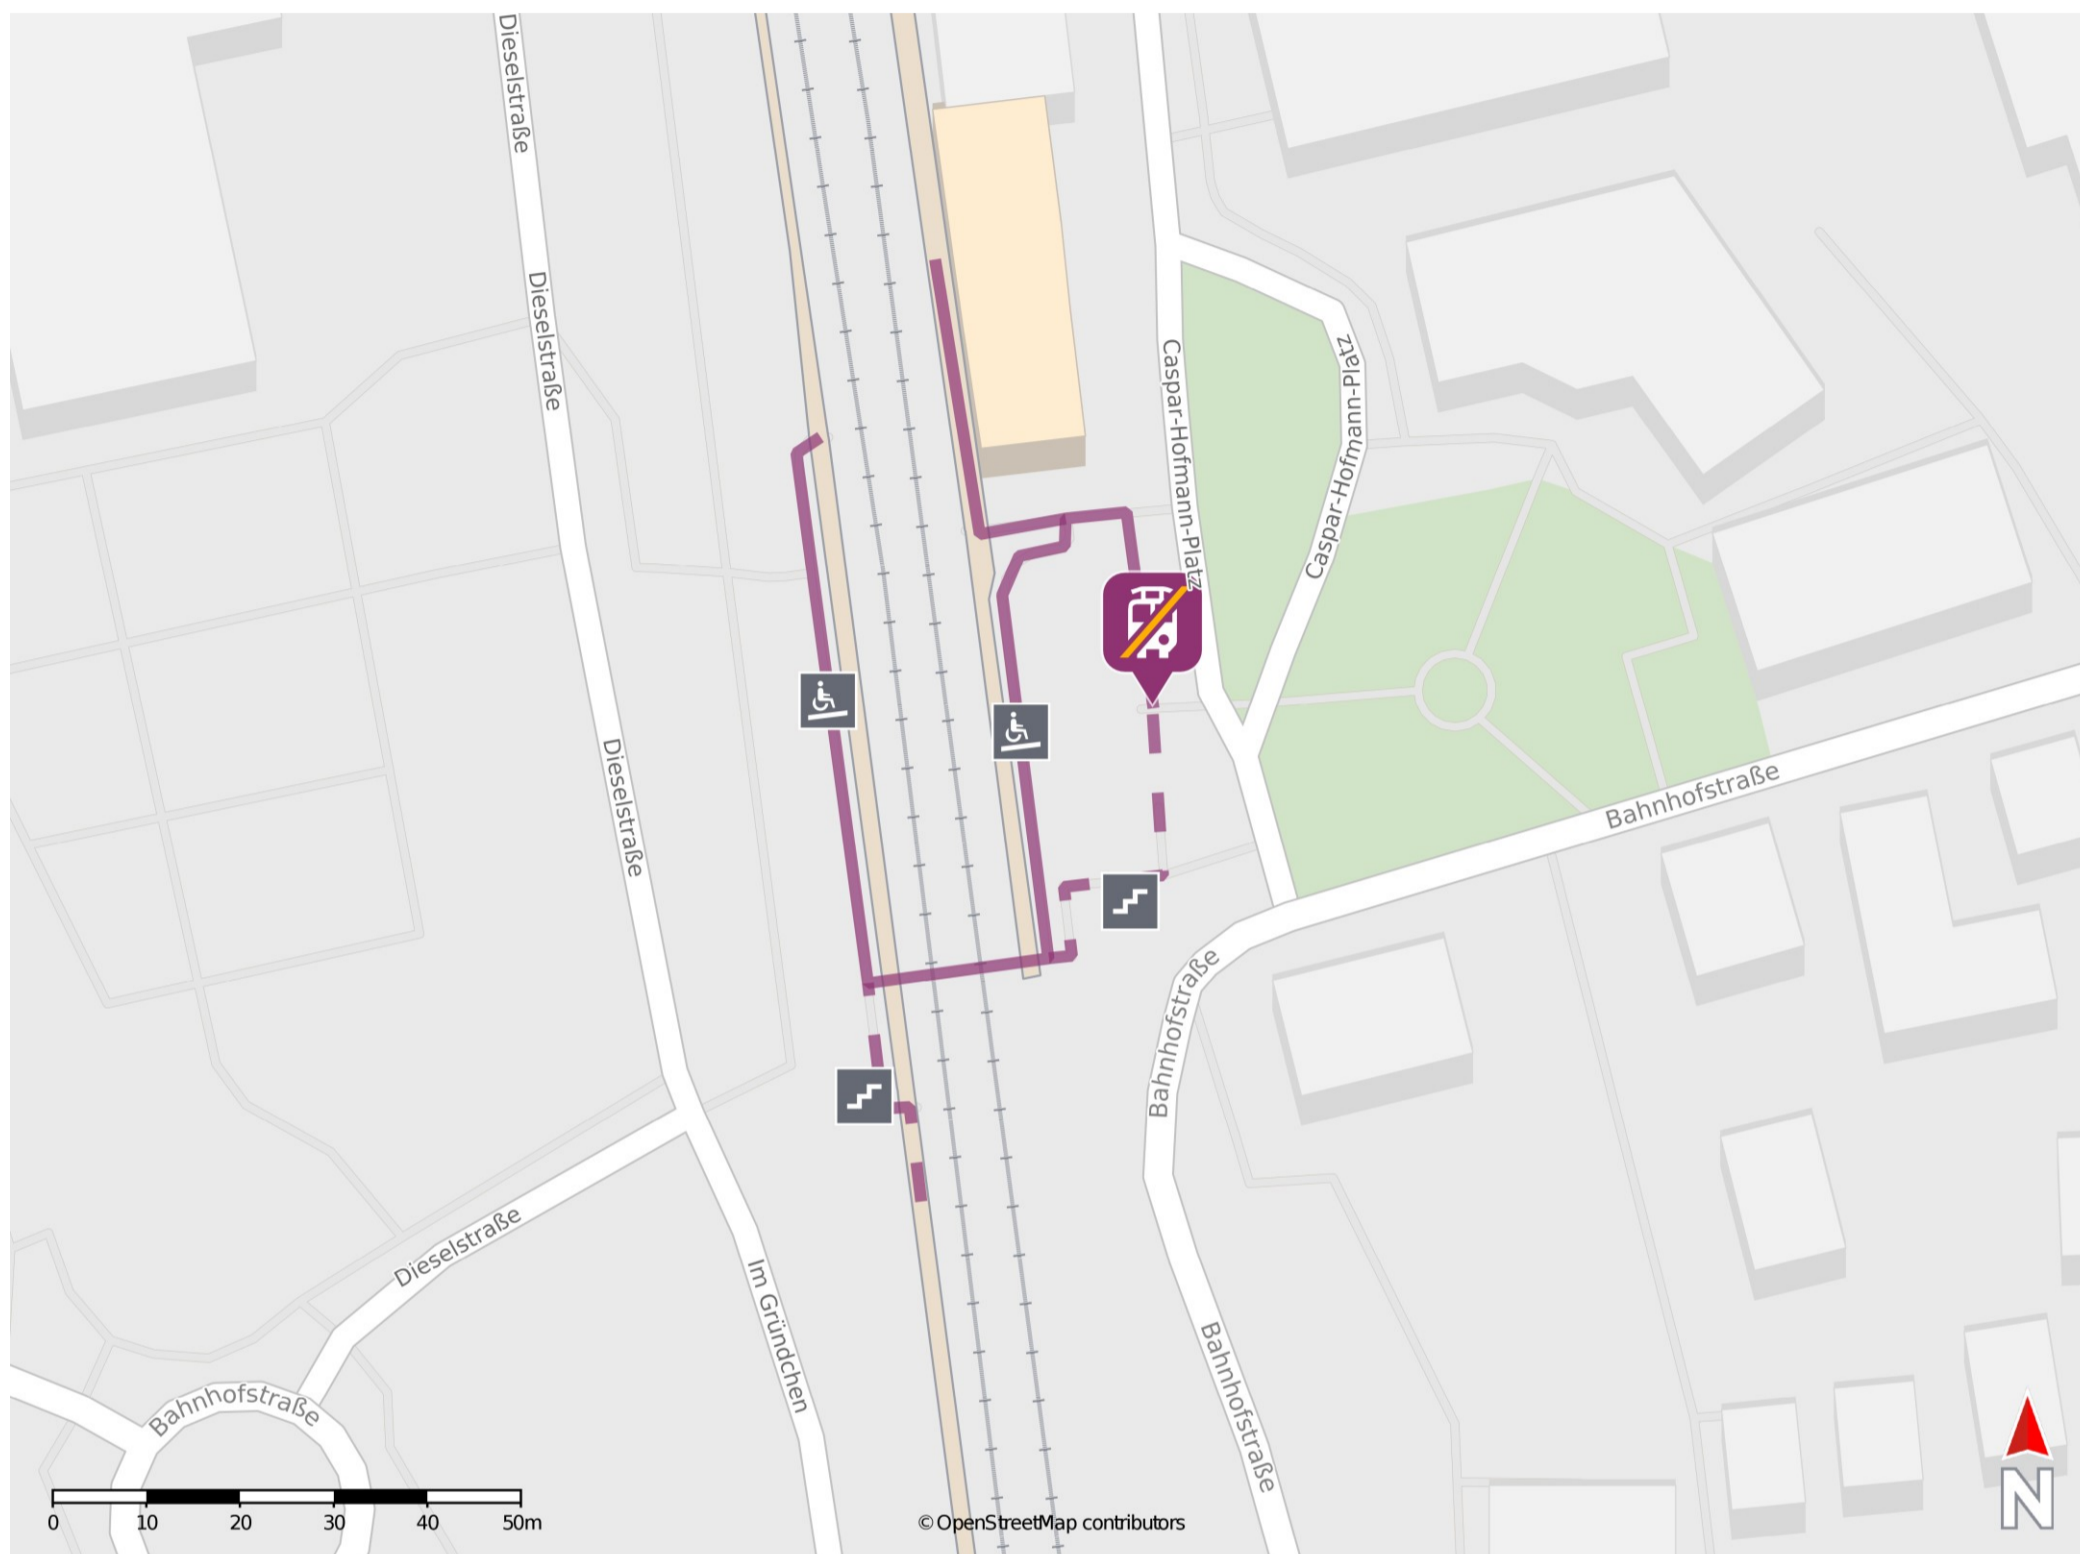

Bad Camberg

Wegbeschreibung Schienenersatzverkehr *

Von Gleis 1: Verlassen Sie den Bahnsteig und begeben Sie sich zum Bahnhofsvorplatz. Die Ersatzhaltestelle befindet sich direkt am Bahnhofsvorplatz.

Von Gleis 2: Verlassen Sie den Bahnsteig durch die Unterführung und begeben Sie sich zum Bahnhofsvorplatz. Die Ersatzhaltestelle befindet sich direkt am Bahnhofsvorplatz.

* Fahrradmitnahme im Schienenersatzverkehr nur begrenzt möglich.
Im QR Code sind die Koordinaten der Ersatzhaltestelle hinterlegt.

— barrierefrei
- nicht barrierefrei