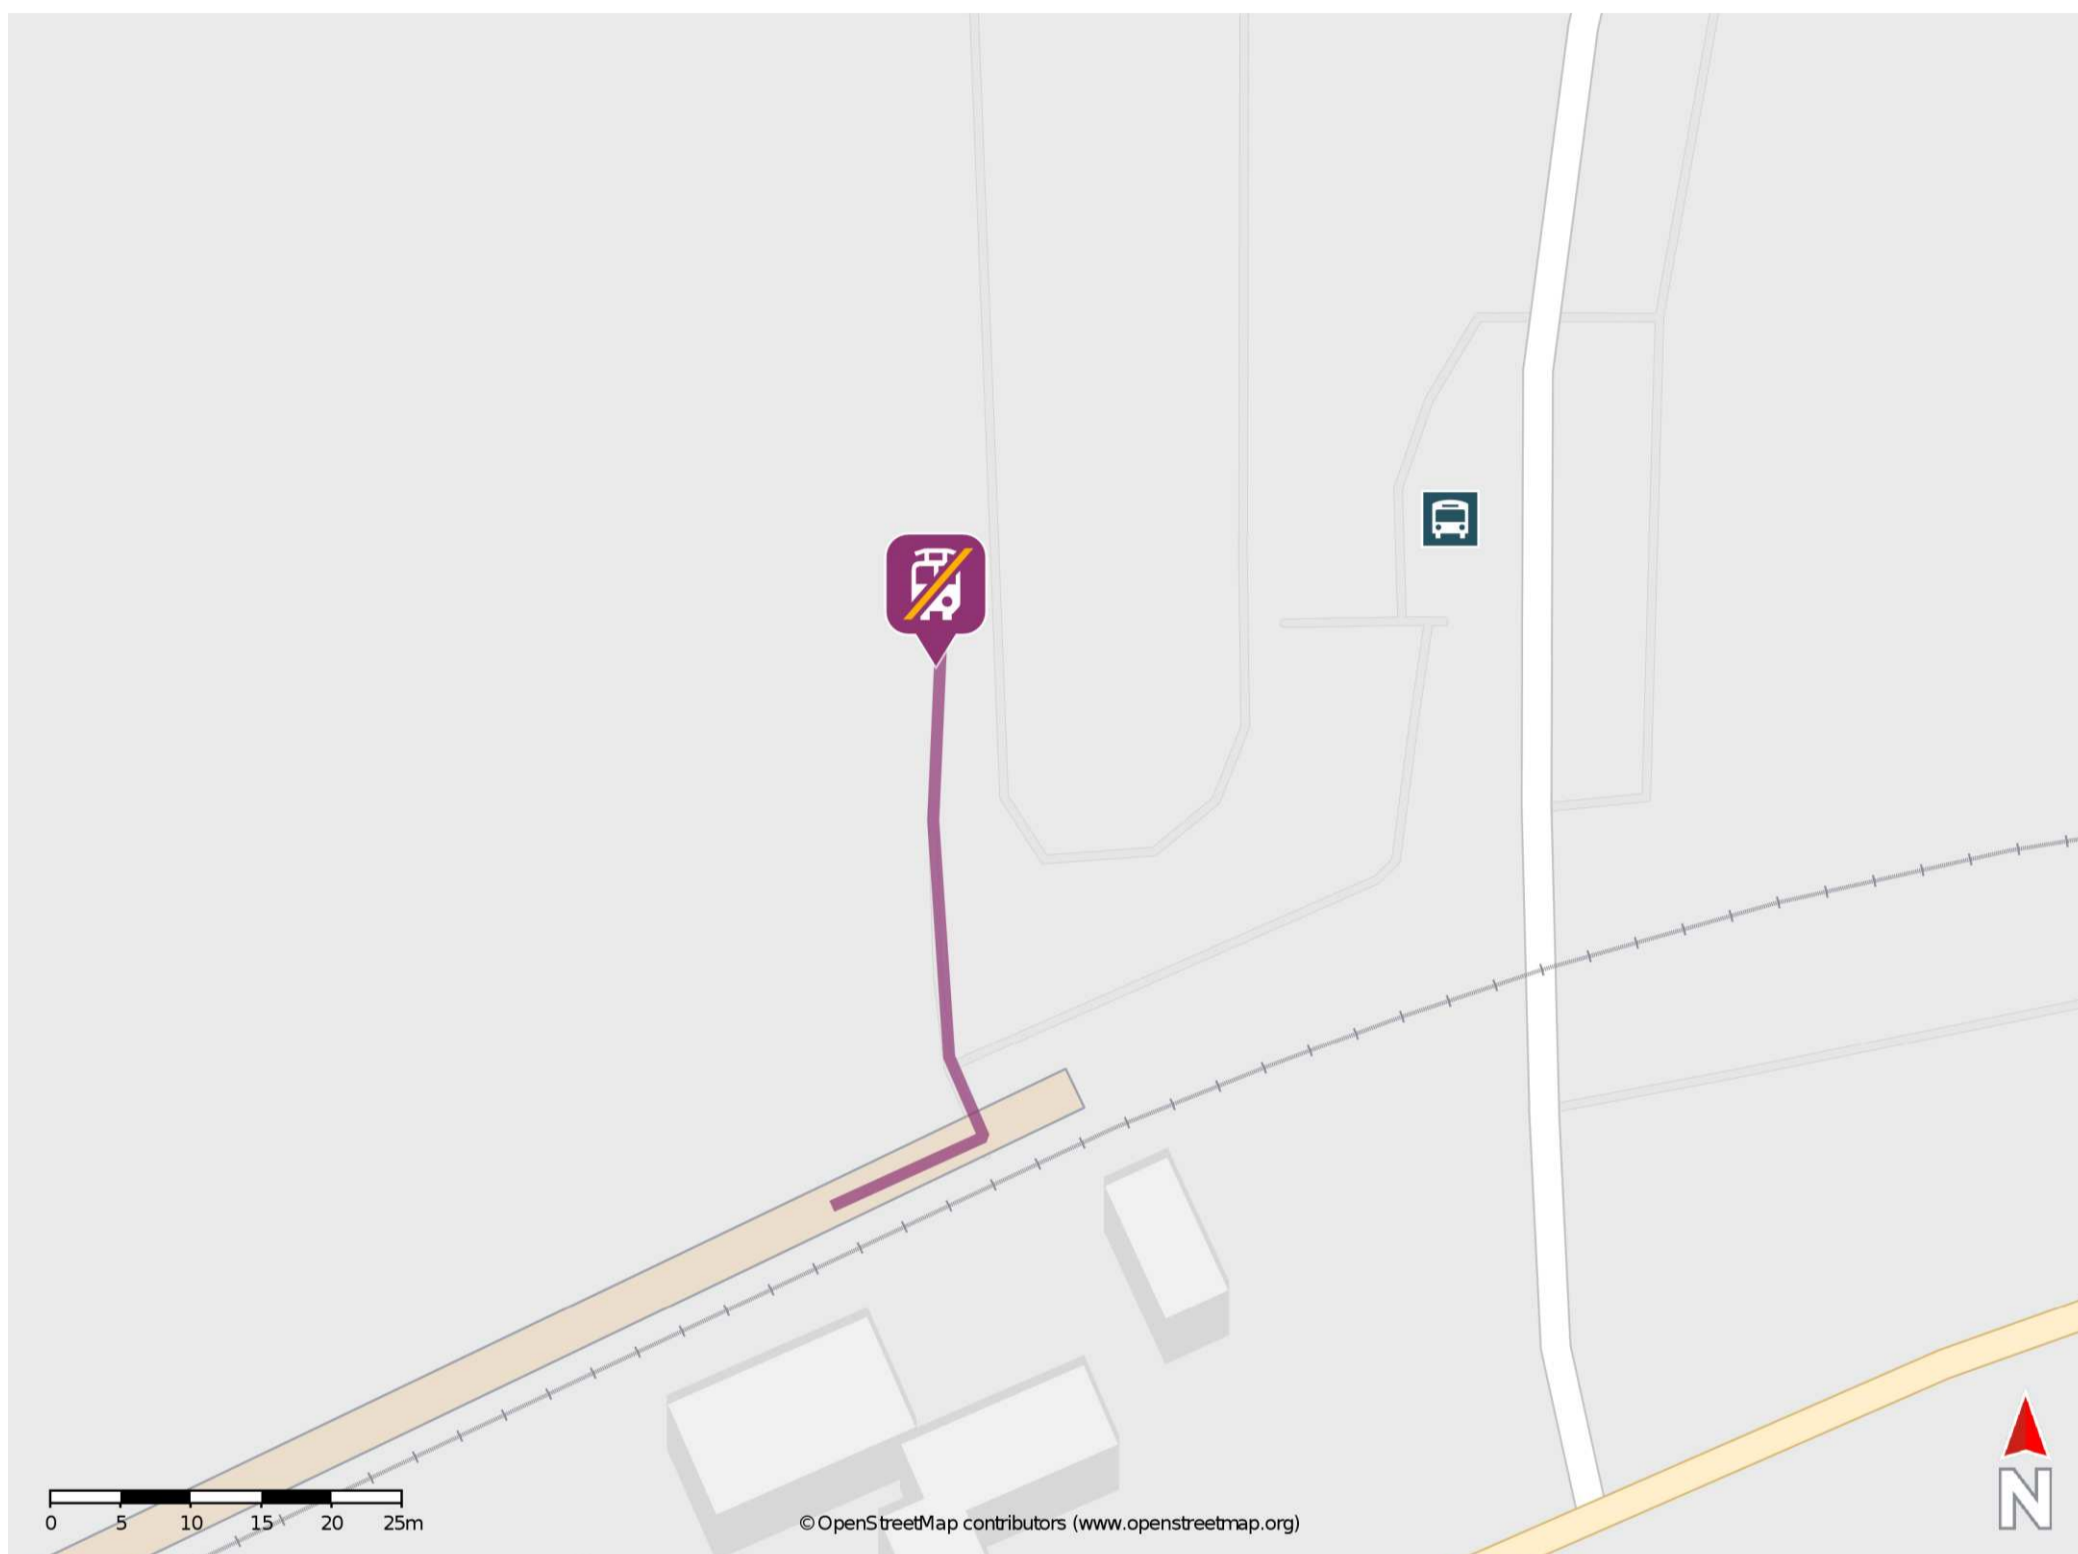

Häuserhof

Wegbeschreibung Schienenersatzverkehr *

Verlassen Sie den Bahnsteig und begeben Sie sich an den Parkplatz. Die Ersatzhaltestelle in Richtung Nidda und Friedberg befindet sich in unmittelbarer Nähe.

* Fahrradmitnahme im Schienenersatzverkehr nur begrenzt möglich.
Im QR Code sind die Koordinaten der Ersatzhaltestelle hinterlegt.

— barrierefrei
- nicht barrierefrei