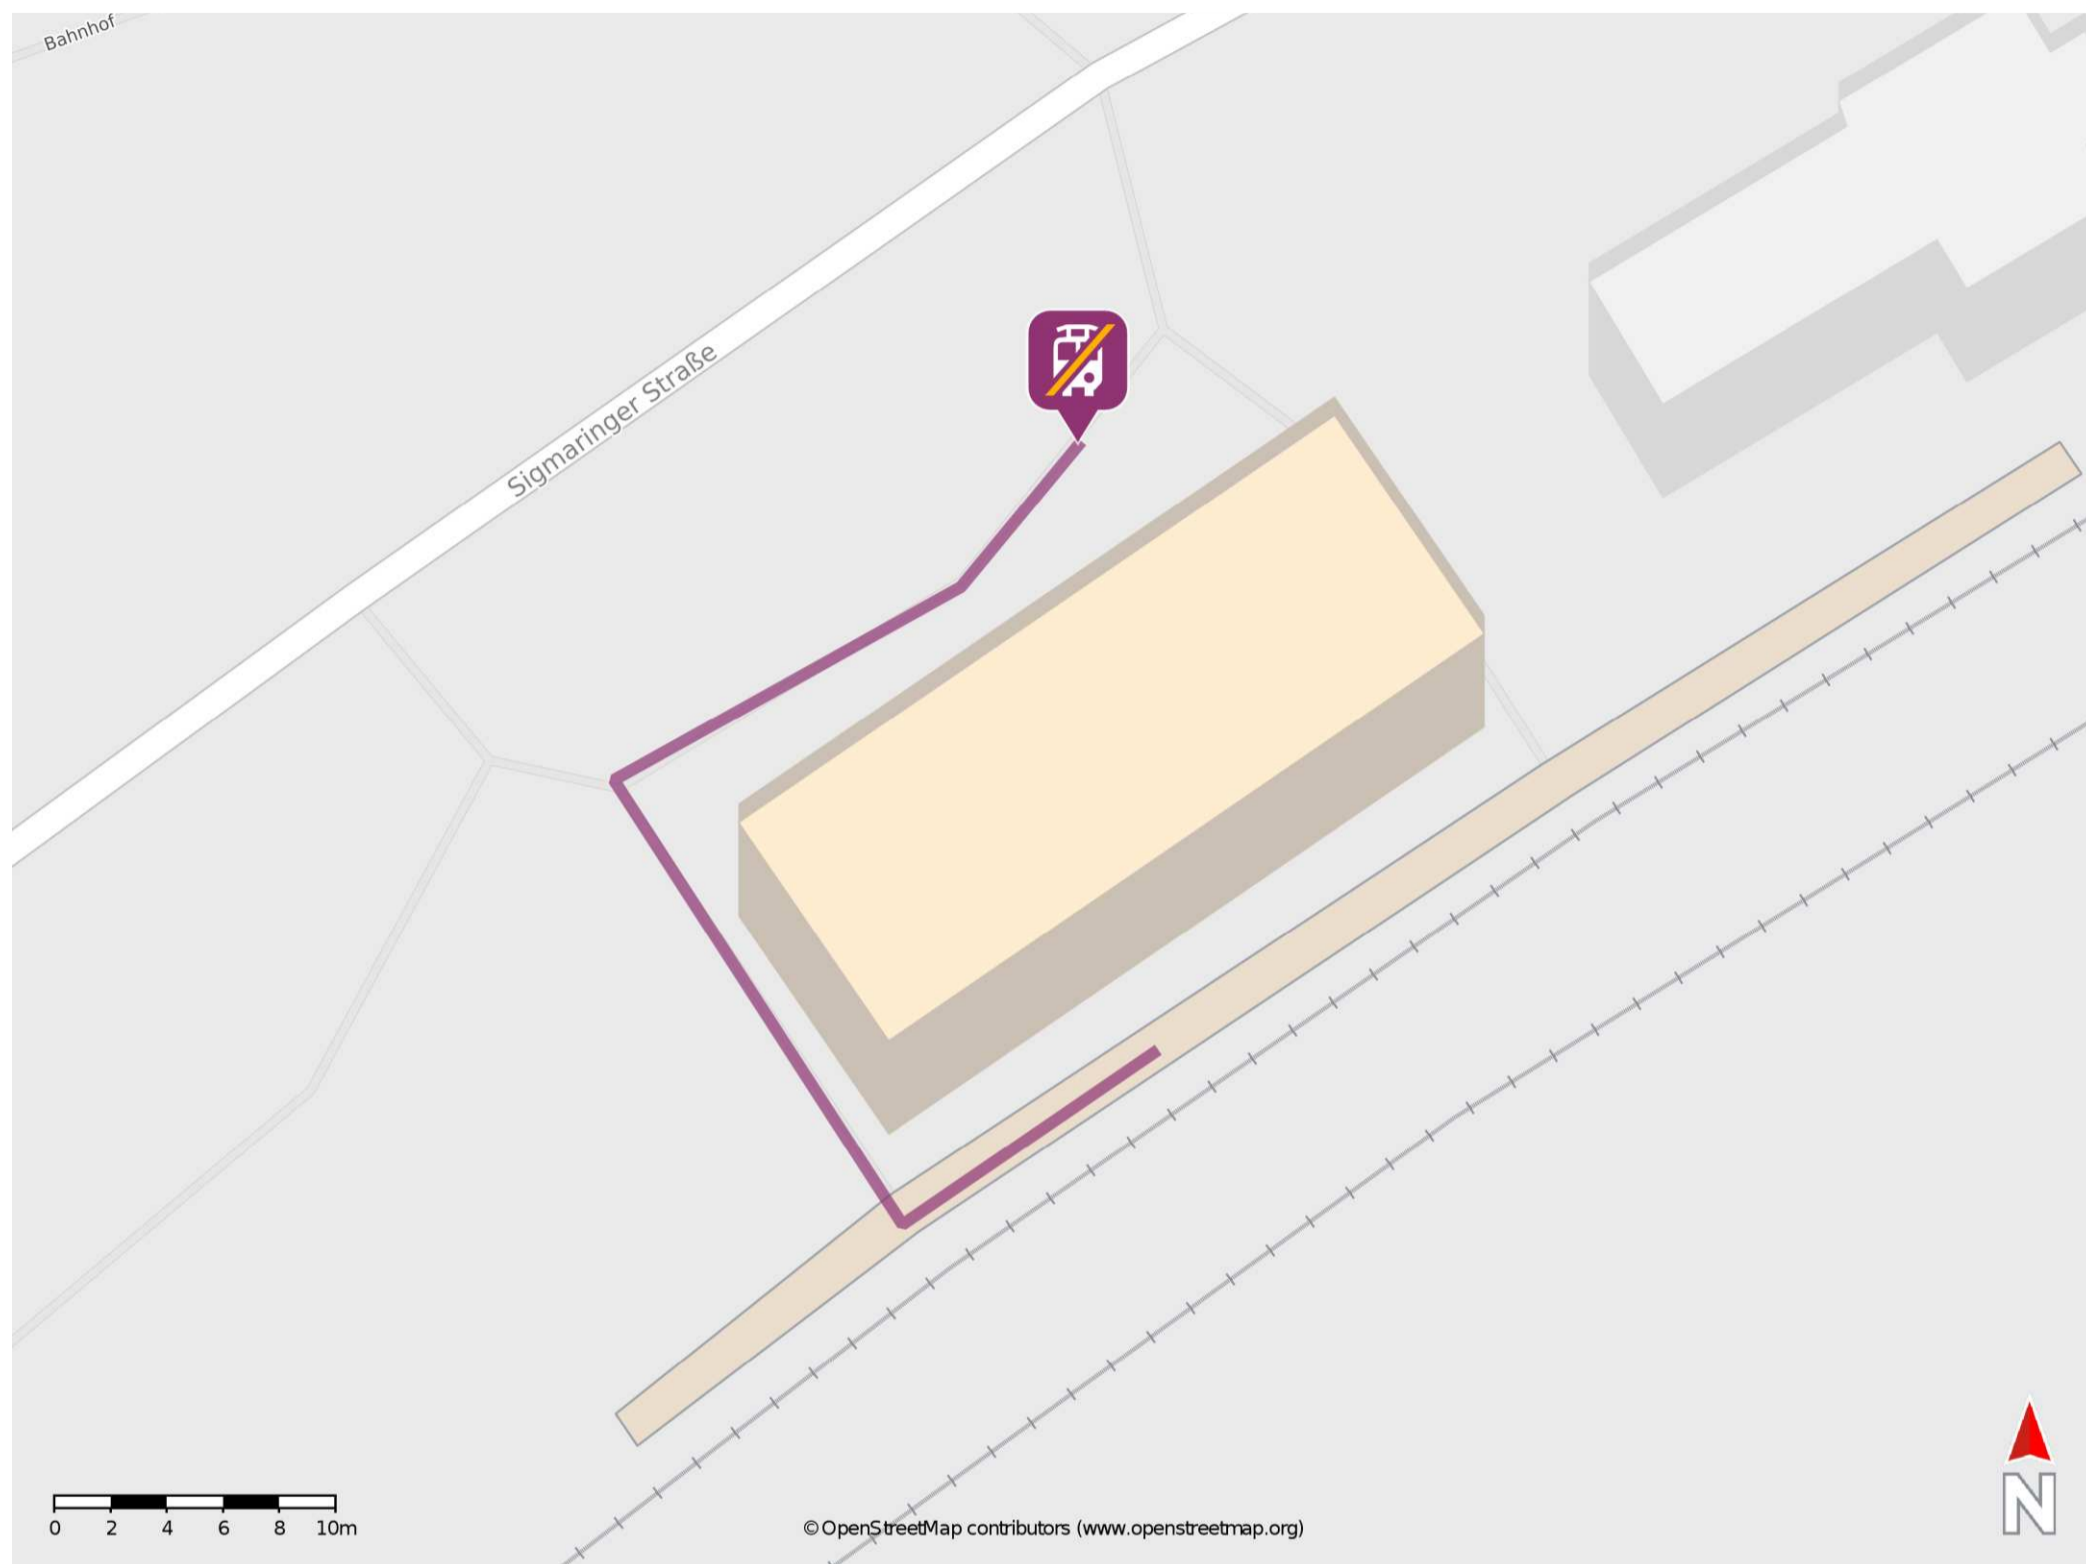

Umgebungsplan

Hausen i Tal

Wegbeschreibung Schienenersatzverkehr *

Verlassen Sie den Bahnsteig und begeben Sie sich vor das Bahnhofsgebäude. Die Ersatzhaltestelle befindet sich am Bahnhofsvorplatz.

*Fahrradmitnahme im Schienenersatzverkehr nur begrenzt, teilweise gar nicht möglich. Bitte informieren Sie sich bei dem von Ihnen genutzten Eisenbahnverkehrsunternehmen. Im QR Code sind die Koordinaten der Ersatzhaltestelle hinterlegt.

— barrierefrei
— nicht barrierefrei