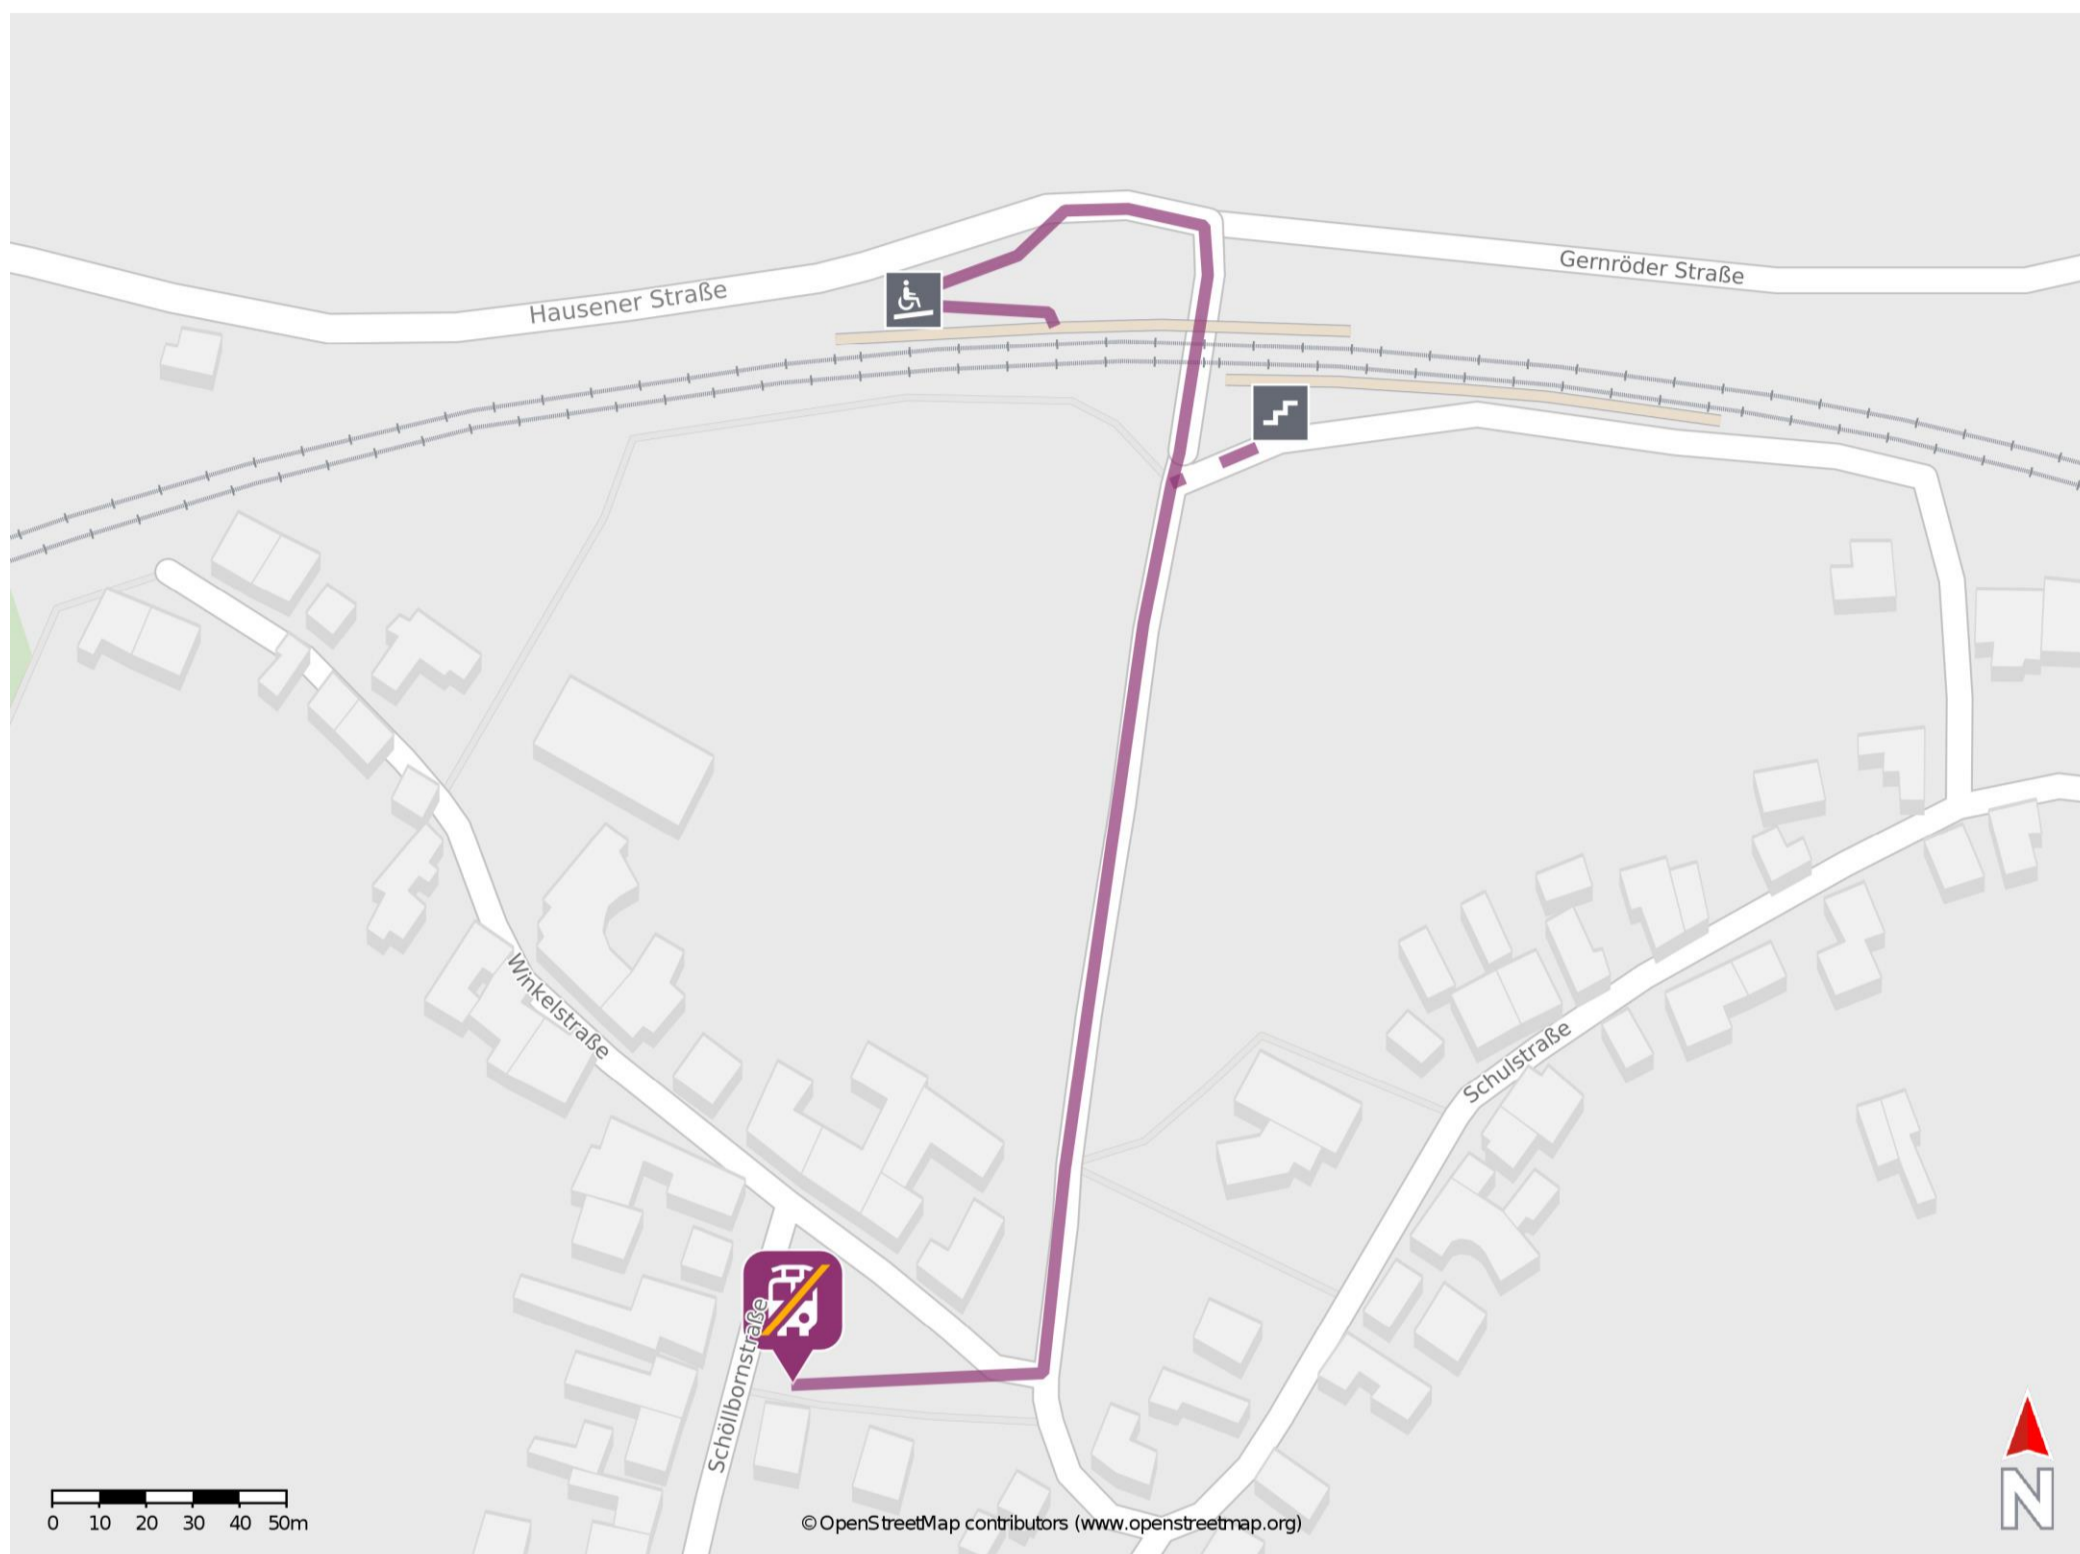

Hausen

Wegbeschreibung Schienenersatzverkehr *

Verlassen Sie den Bahnsteig und begeben Sie sich an die Bahnhofstraße. Biegen Sie nach rechts bzw. links ab und folgen Sie dem Straßenverlauf bis zur Kreuzung Bahnhofstraße/ Winkelstraße. Biegen Sie nach rechts ab und begeben Sie sich an die Ersatzhaltestelle. Die Ersatzhaltestelle befindet sich an der Bushaltestelle Wendeschleife.

* Fahrradmitnahme im Schienenersatzverkehr nur begrenzt möglich.
Im QR Code sind die Koordinaten der Ersatzhaltestelle hinterlegt.

— barrierefrei
— nicht barrierefrei