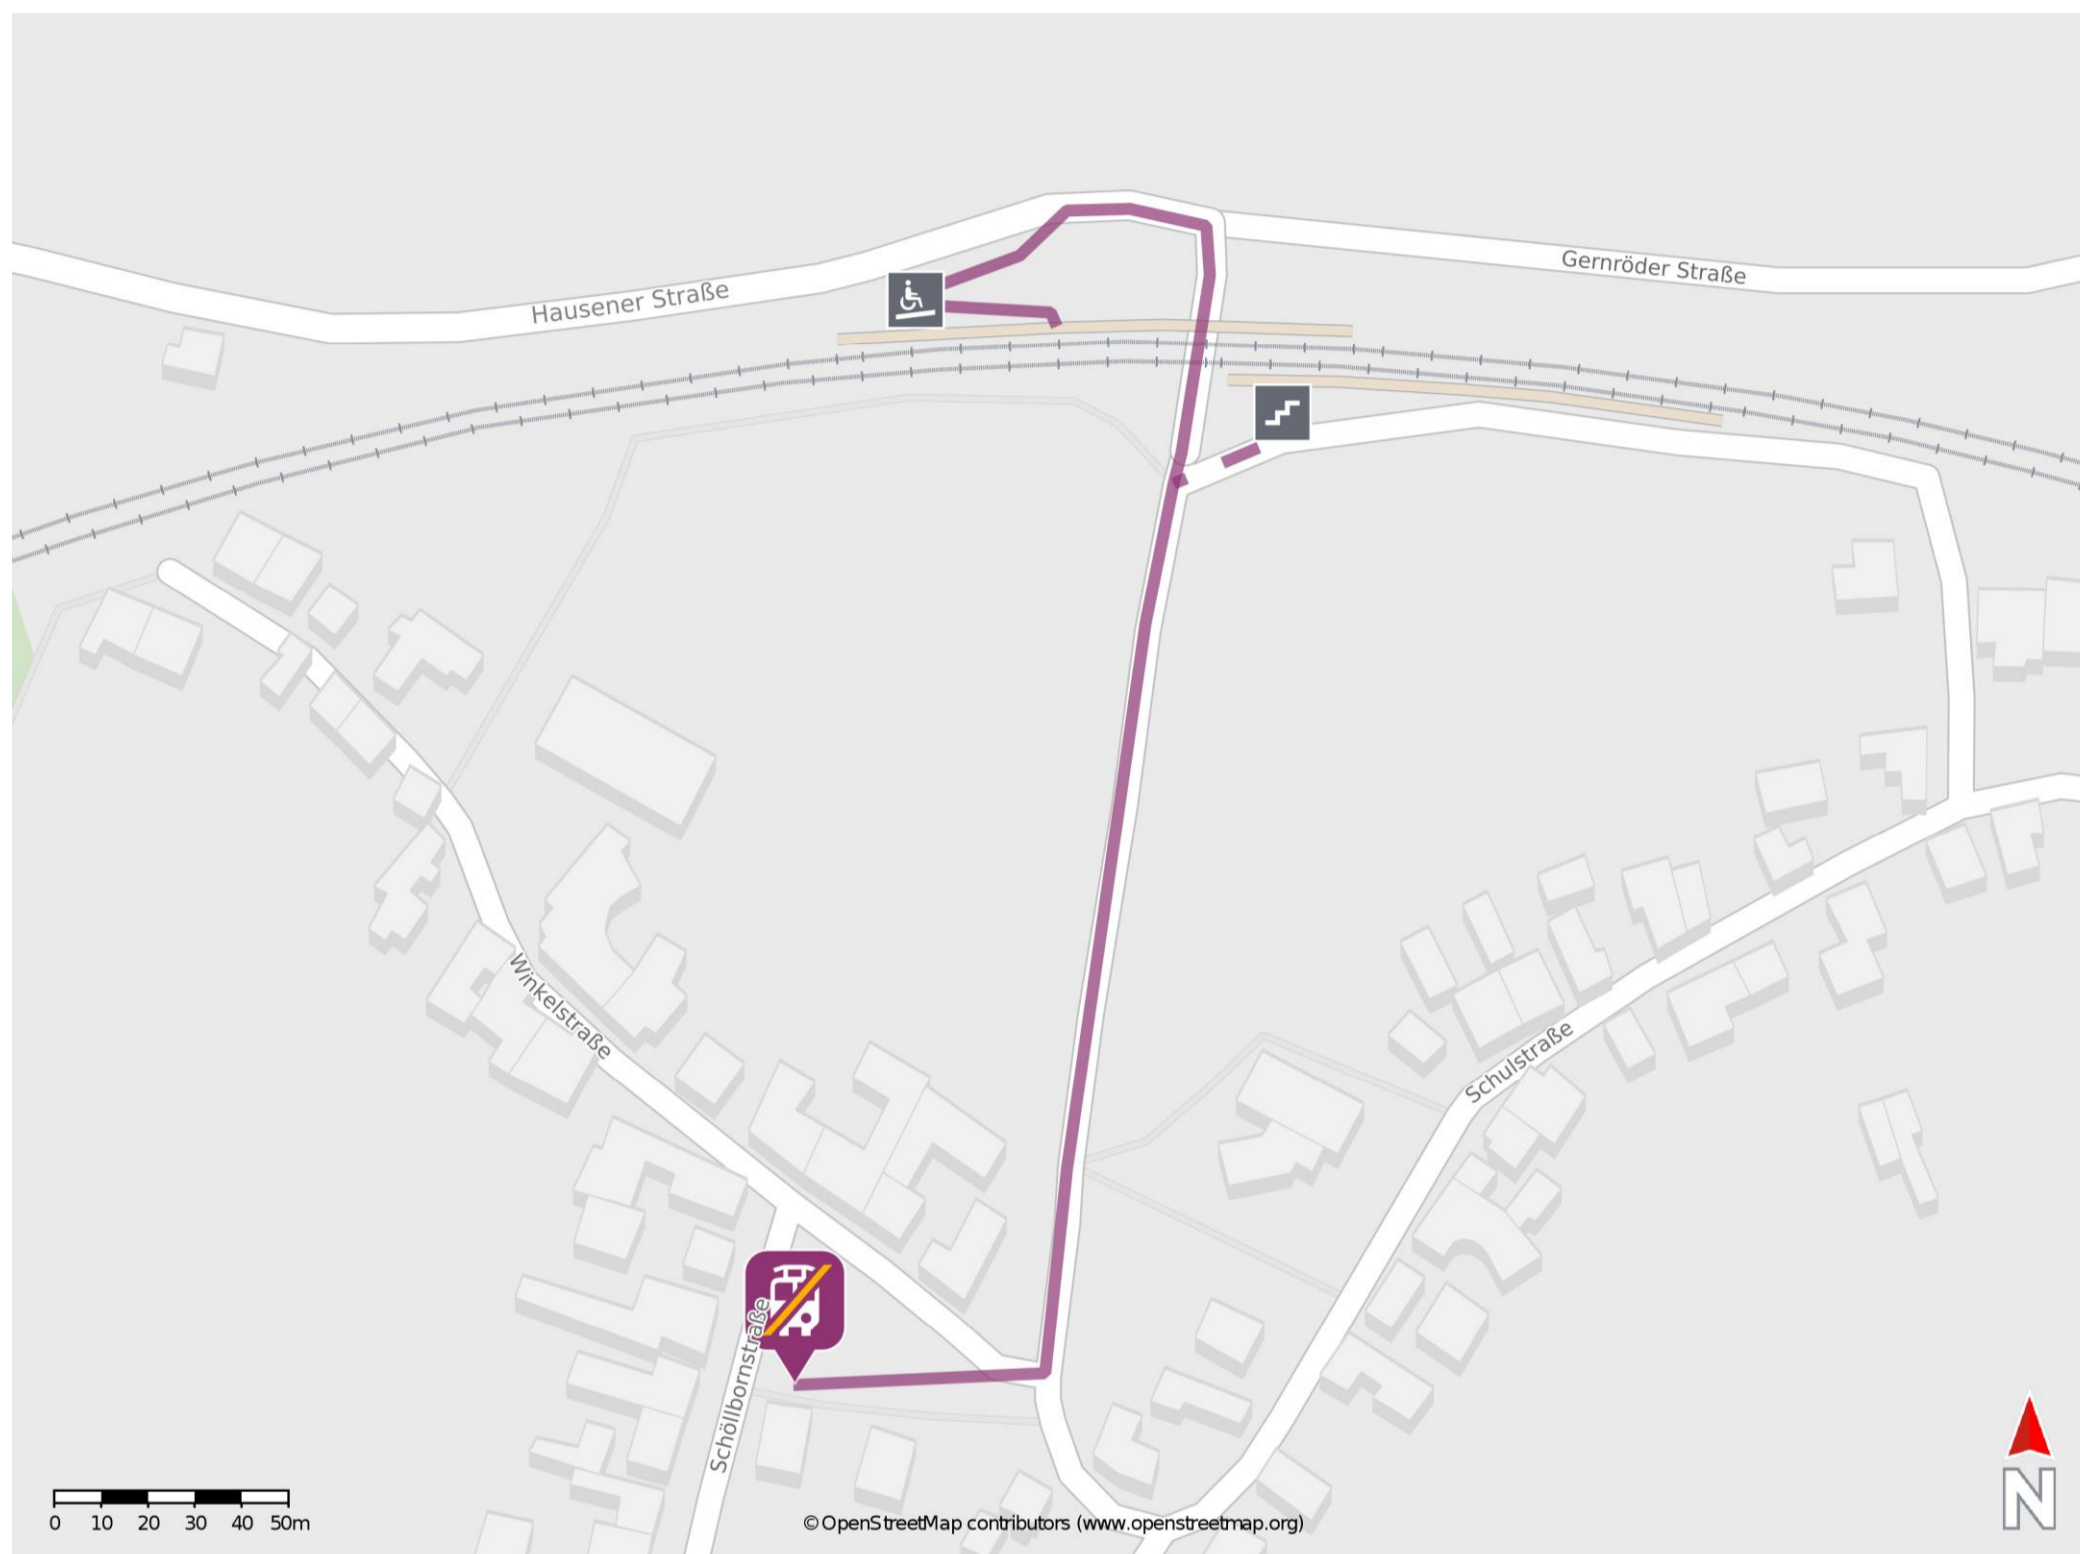

Hausen

Wegbeschreibung Schienenersatzverkehr *

Verlassen Sie den Bahnsteig und begeben Sie sich an die Bahnhofstraße. Biegen Sie nach rechts bzw. links ab und folgen Sie dem Straßenverlauf bis zur Kreuzung Bahnhofstraße/ Winkelstraße. Biegen Sie nach rechts ab und begeben Sie sich an die Ersatzhaltestelle. Die Ersatzhaltestelle befindet sich an der Bushaltestelle Wendeschleife.

* Fahrradmitnahme im Schienenersatzverkehr nur begrenzt möglich.
Im QR Code sind die Koordinaten der Ersatzhaltestelle hinterlegt.

— barrierefrei
— nicht barrierefrei