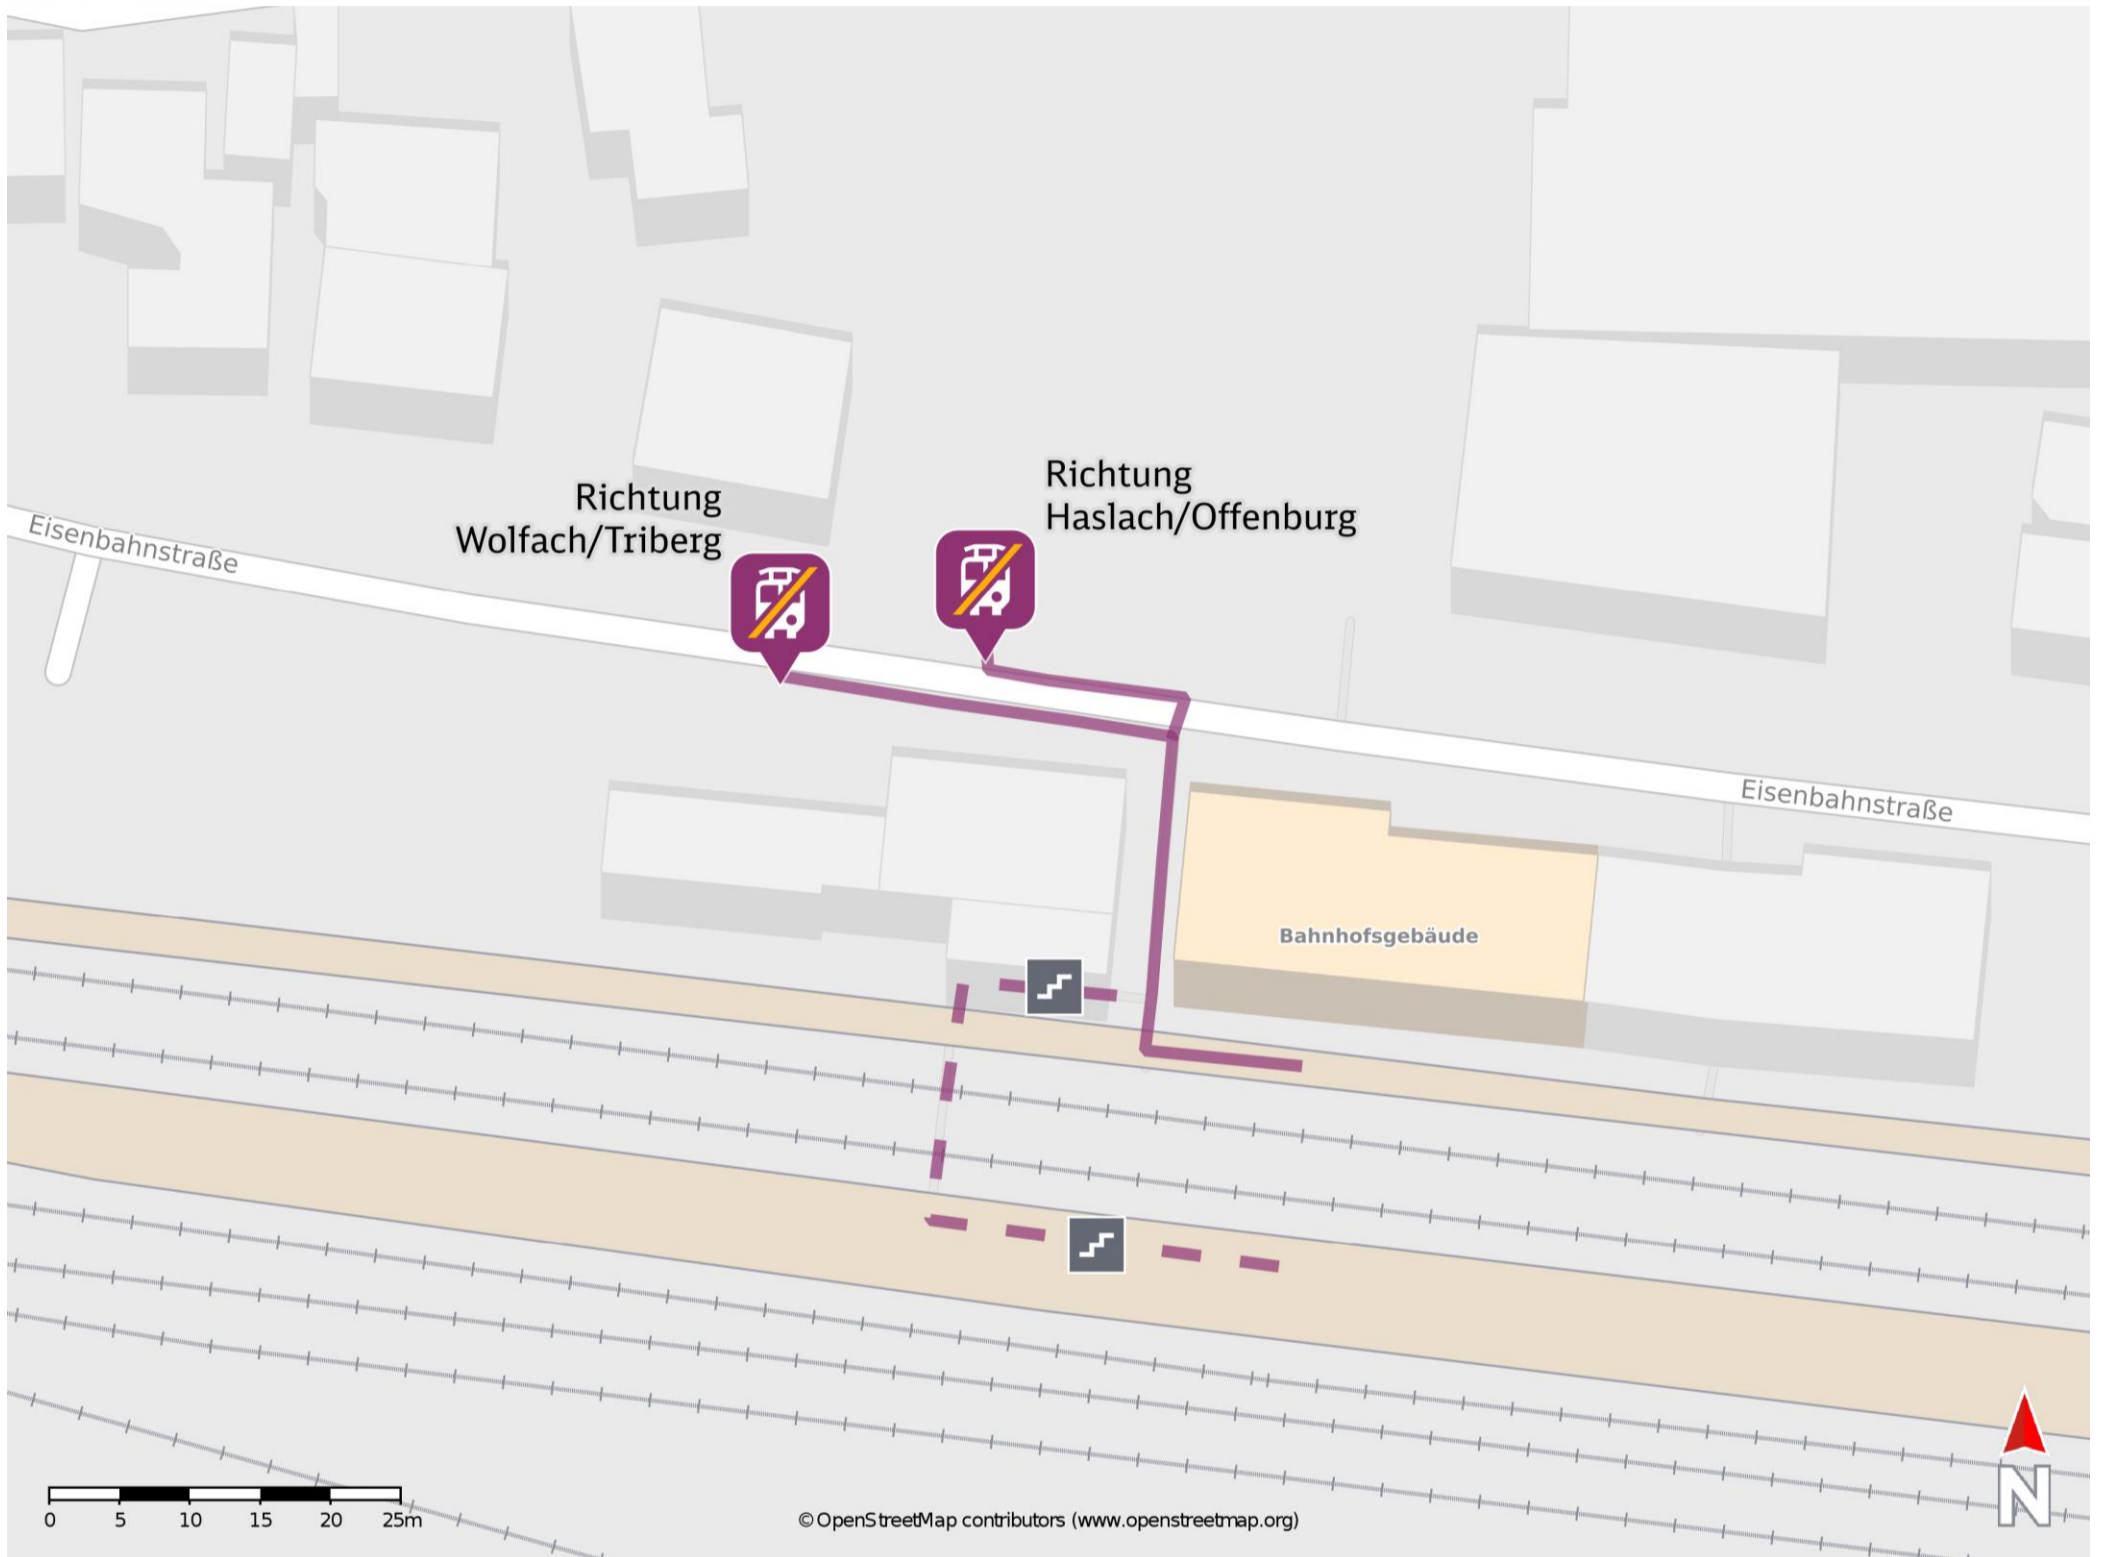

Umgebungsplan

Hausach

Wegbeschreibung Schienenersatzverkehr *

Verlassen Sie den Bahnsteig, ggf. durch die Unterführung und begeben Sie sich an die Eisenbahnstraße. Biegen Sie nach links ab und begeben Sie sich an die jeweilige Ersatzhaltestelle. Die Ersatzhaltestelle befindet sich an der Bushaltestelle Hausach Bahnhof.

Ersatzhaltestelle Richtung
Wolfach/Triberg

Ersatzhaltestelle Richtung
Haslach/Offenburg

*Fahrradmitnahme im Schienenersatzverkehr nur begrenzt, teilweise gar nicht möglich. Bitte informieren Sie sich bei dem von Ihnen genutzten Eisenbahnverkehrsunternehmen. Im QR Code sind die Koordinaten der Ersatzhaltestelle hinterlegt.

— barrierefrei
- nicht barrierefrei