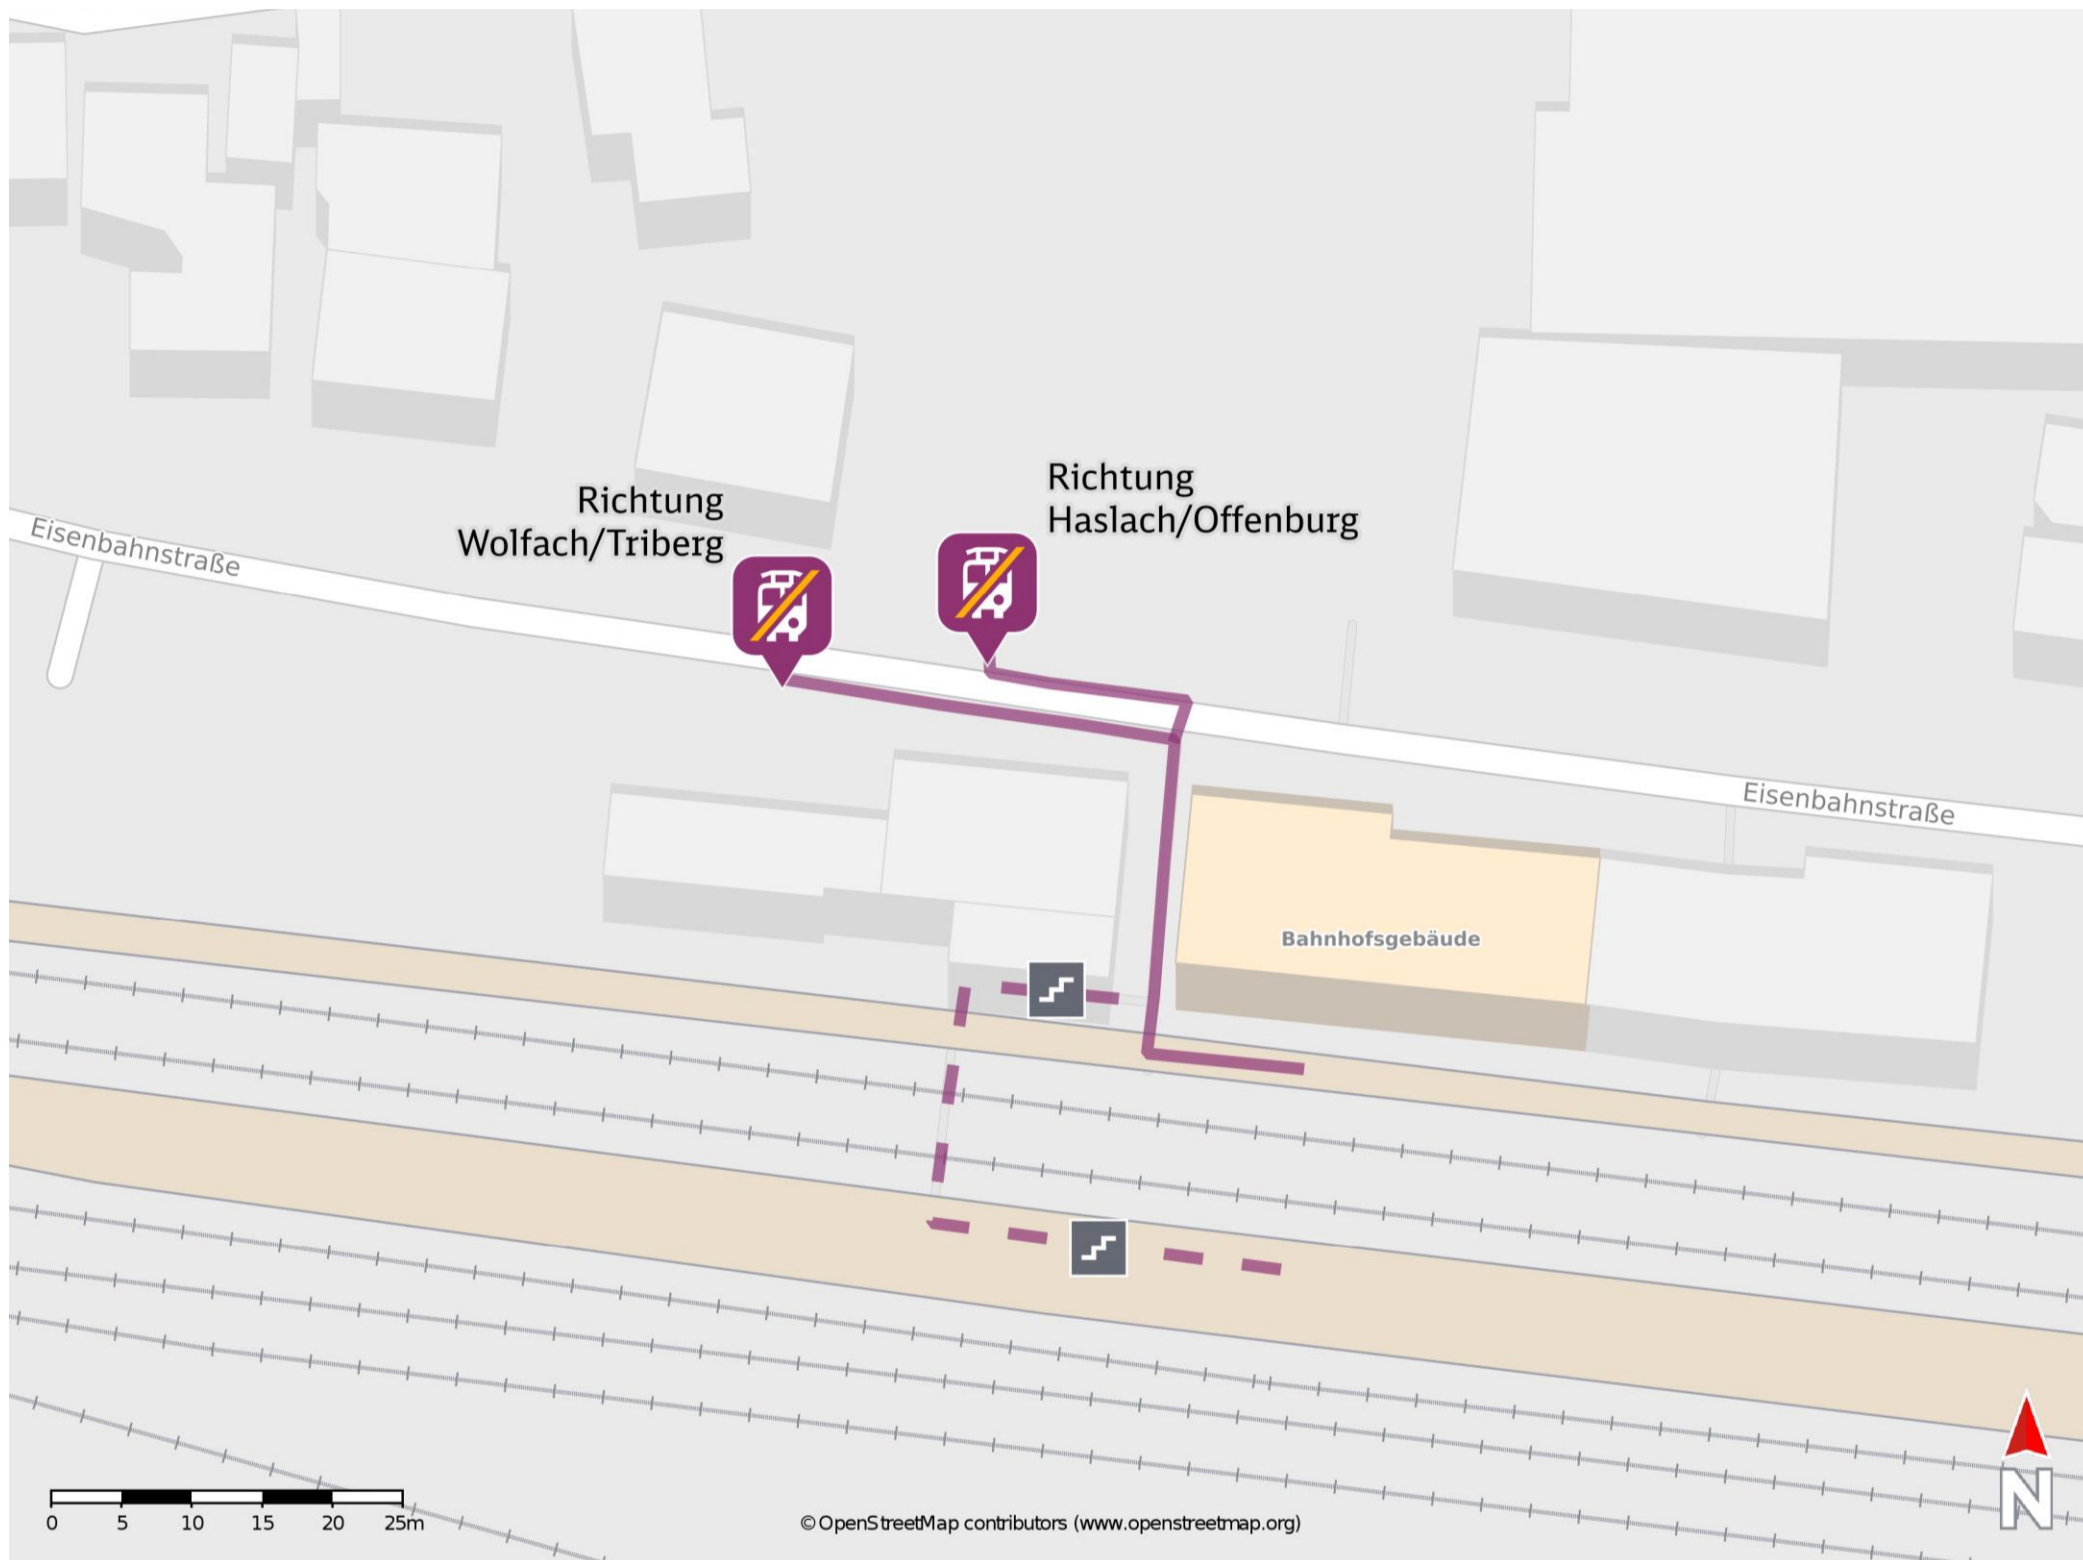

Umgebungsplan

Hausach

Wegbeschreibung Schienenersatzverkehr *

Verlassen Sie den Bahnsteig, ggf. durch die Unterführung und begeben Sie sich an die Eisenbahnstraße. Biegen Sie nach links ab und begeben Sie sich an die jeweilige Ersatzhaltestelle. Die Ersatzhaltestelle befindet sich an der Bushaltestelle Hausach Bahnhof.

Ersatzhaltestelle Richtung
Wolfach/Triberg

Ersatzhaltestelle Richtung
Haslach/Offenburg

*Fahrradmitnahme im Schienenersatzverkehr nur begrenzt, teilweise gar nicht möglich. Bitte informieren Sie sich bei dem von Ihnen genutzten Eisenbahnverkehrsunternehmen. Im QR Code sind die Koordinaten der Ersatzhaltestelle hinterlegt.

— barrierefrei
- nicht barrierefrei