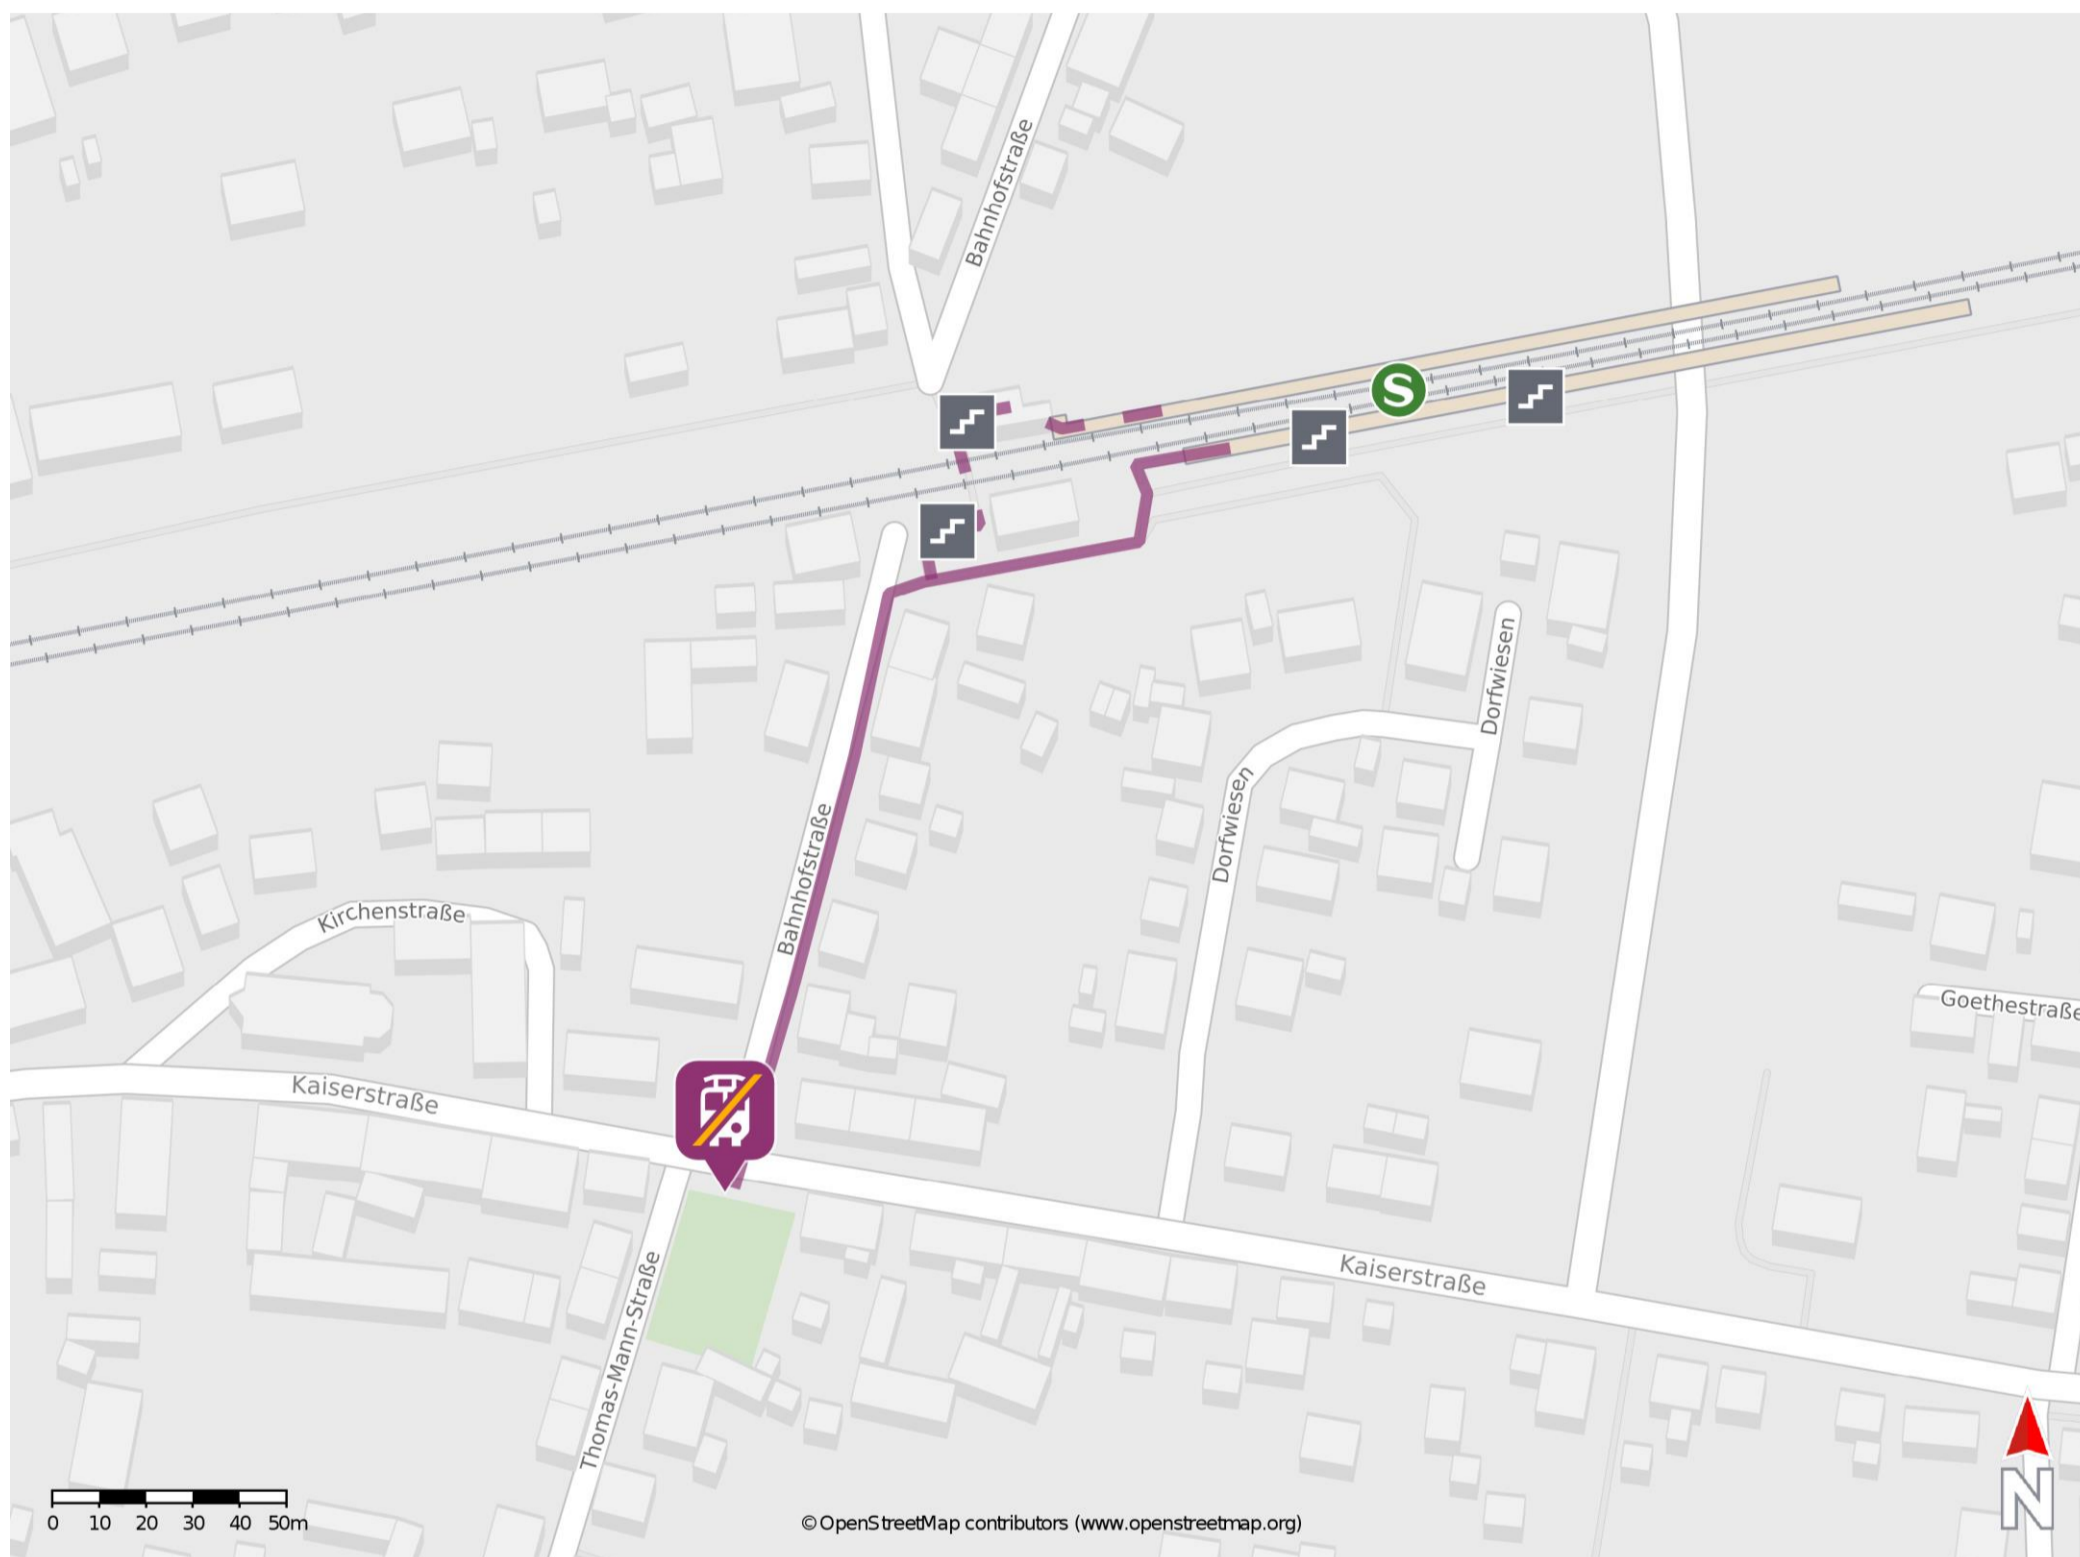

## Hauptstuhl

### Wegbeschreibung Schienenersatzverkehr \*

Verlassen Sie den Bahnsteig und begeben Sie sich an die Bahnhofstraße. Orientieren Sie sich nach links und folgen Sie der Straße für ca. 140m bis zur Kaiserstraße. Die Ersatzhaltestelle befindet sich in unmittelbarer Nähe zur Einmündung auf der gegenüberliegenden Straßenseite.

\* Fahrradmitnahme im Schienenersatzverkehr nur begrenzt möglich.  
Im QR Code sind die Koordinaten der Ersatzhaltestelle hinterlegt.

— barrierefrei  
— nicht barrierefrei