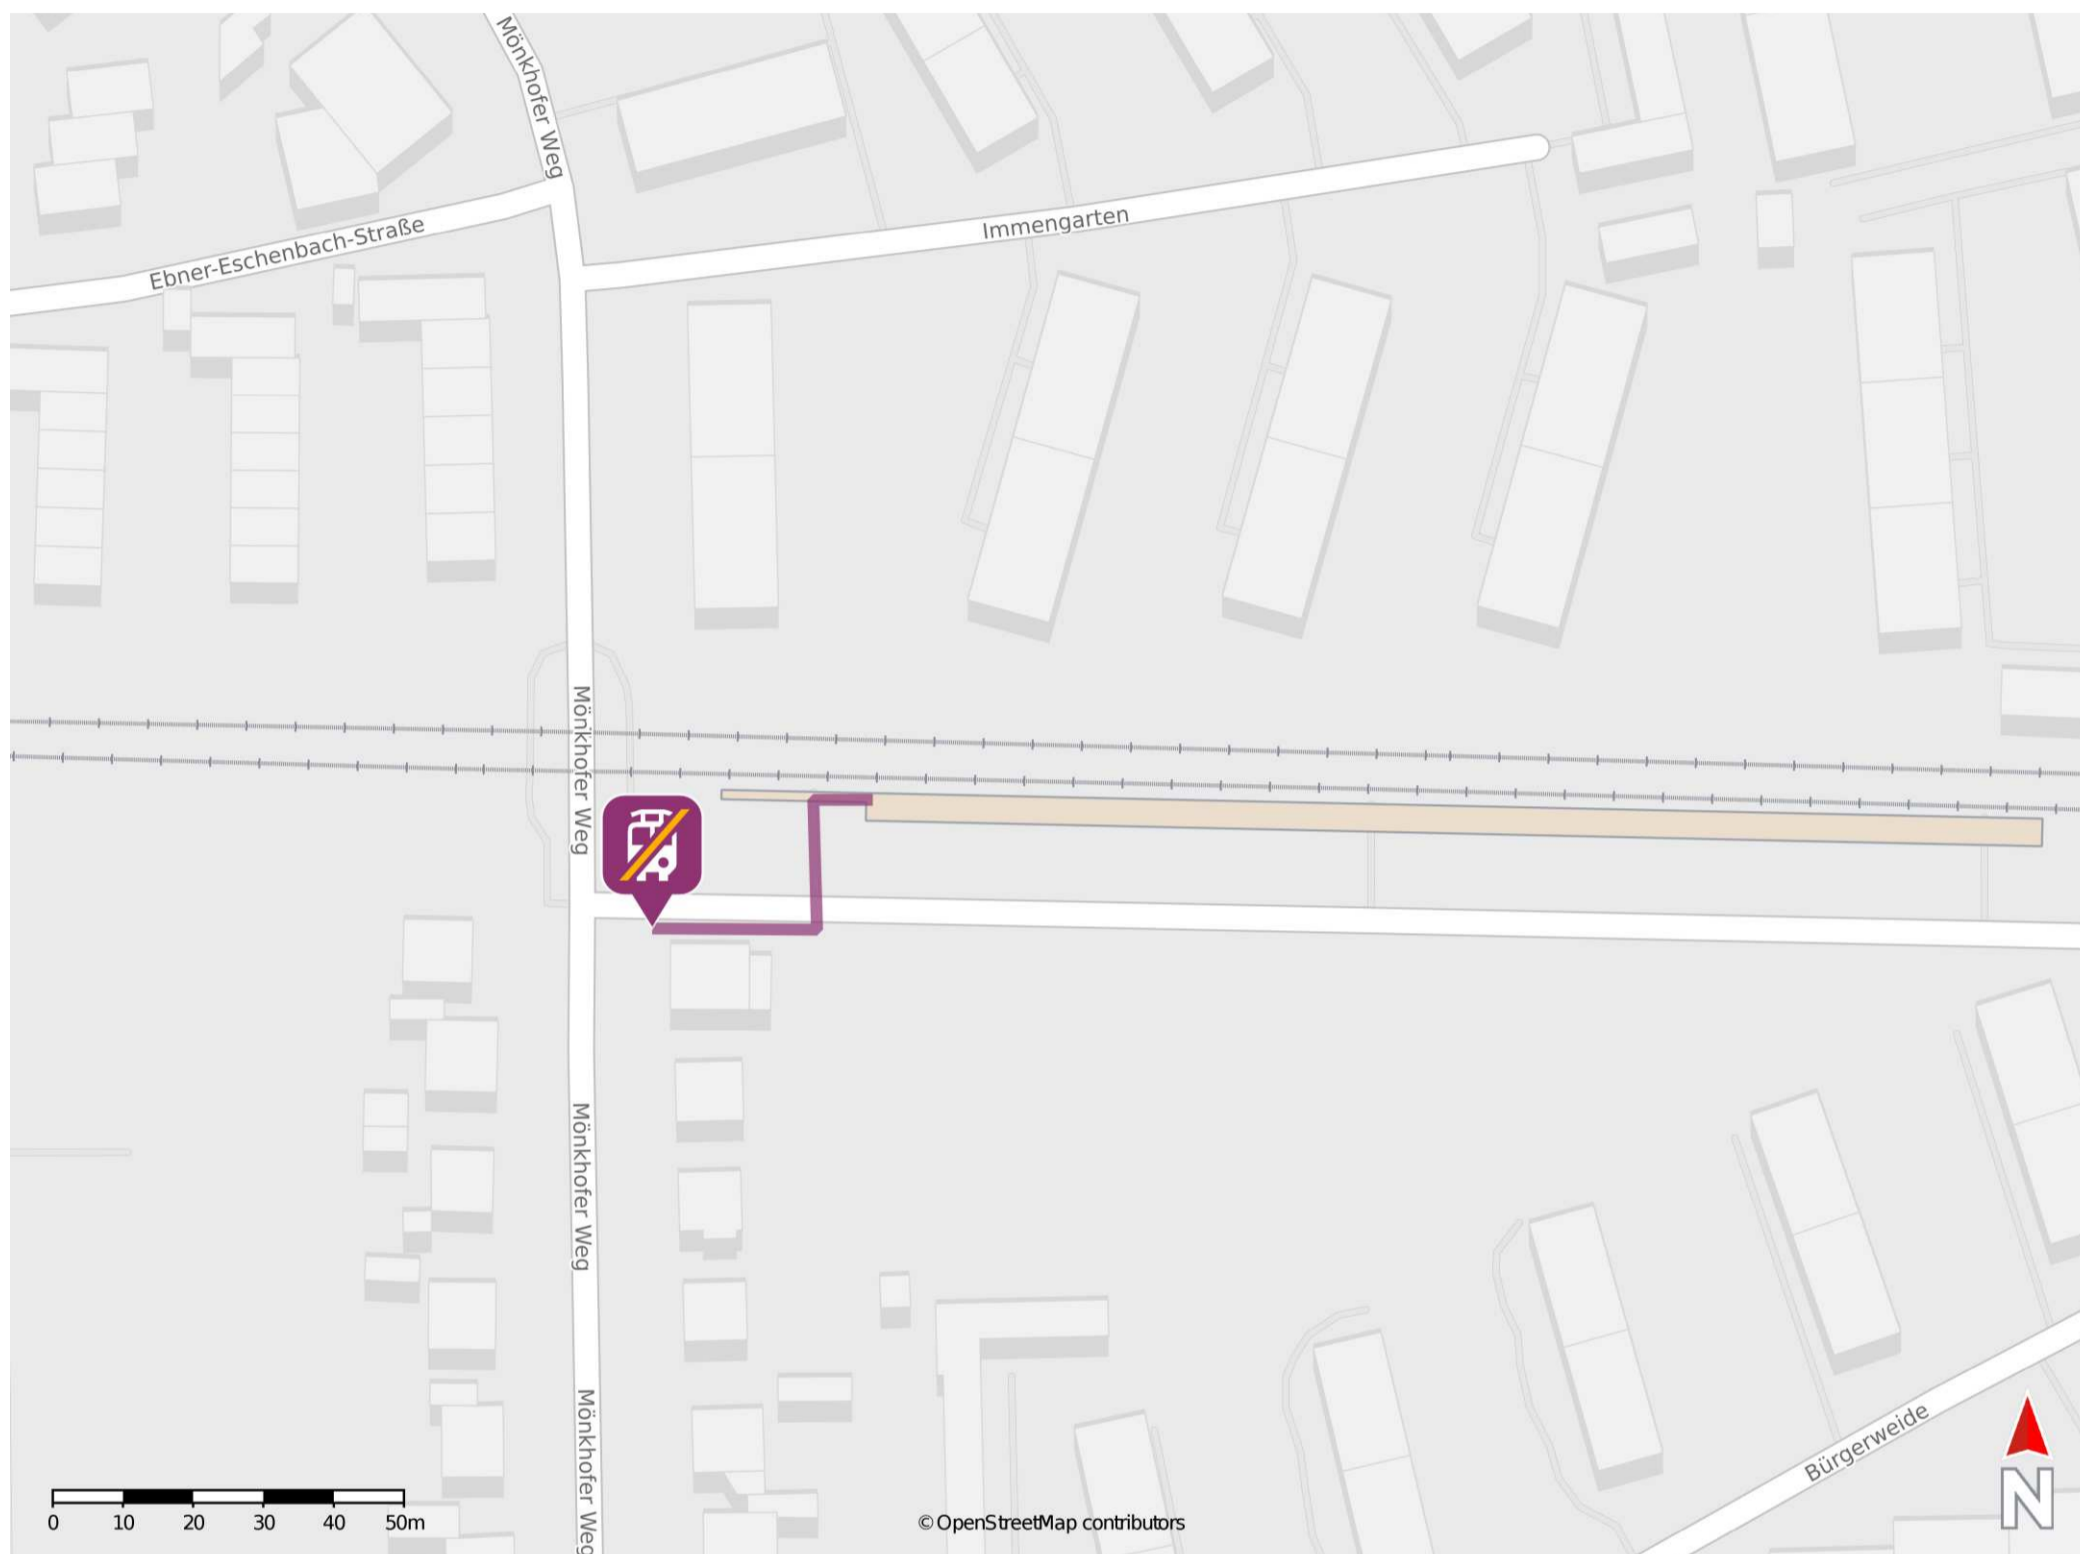

## Lübeck-St.Jürgen

### Wegbeschreibung Schienenersatzverkehr \*

Verlassen Sie den Bahnsteig und begeben Sie sich über den Verbindungsweg zum Mönkhofer Weg. Die Ersatzhaltestelle befindet sich direkt an der Einmündung zum Mönkhofer Weg.

\* Fahrradmitnahme im Schienenersatzverkehr nur begrenzt möglich.  
Im QR Code sind die Koordinaten der Ersatzhaltestelle hinterlegt.

— barrierefrei  
- nicht barrierefrei